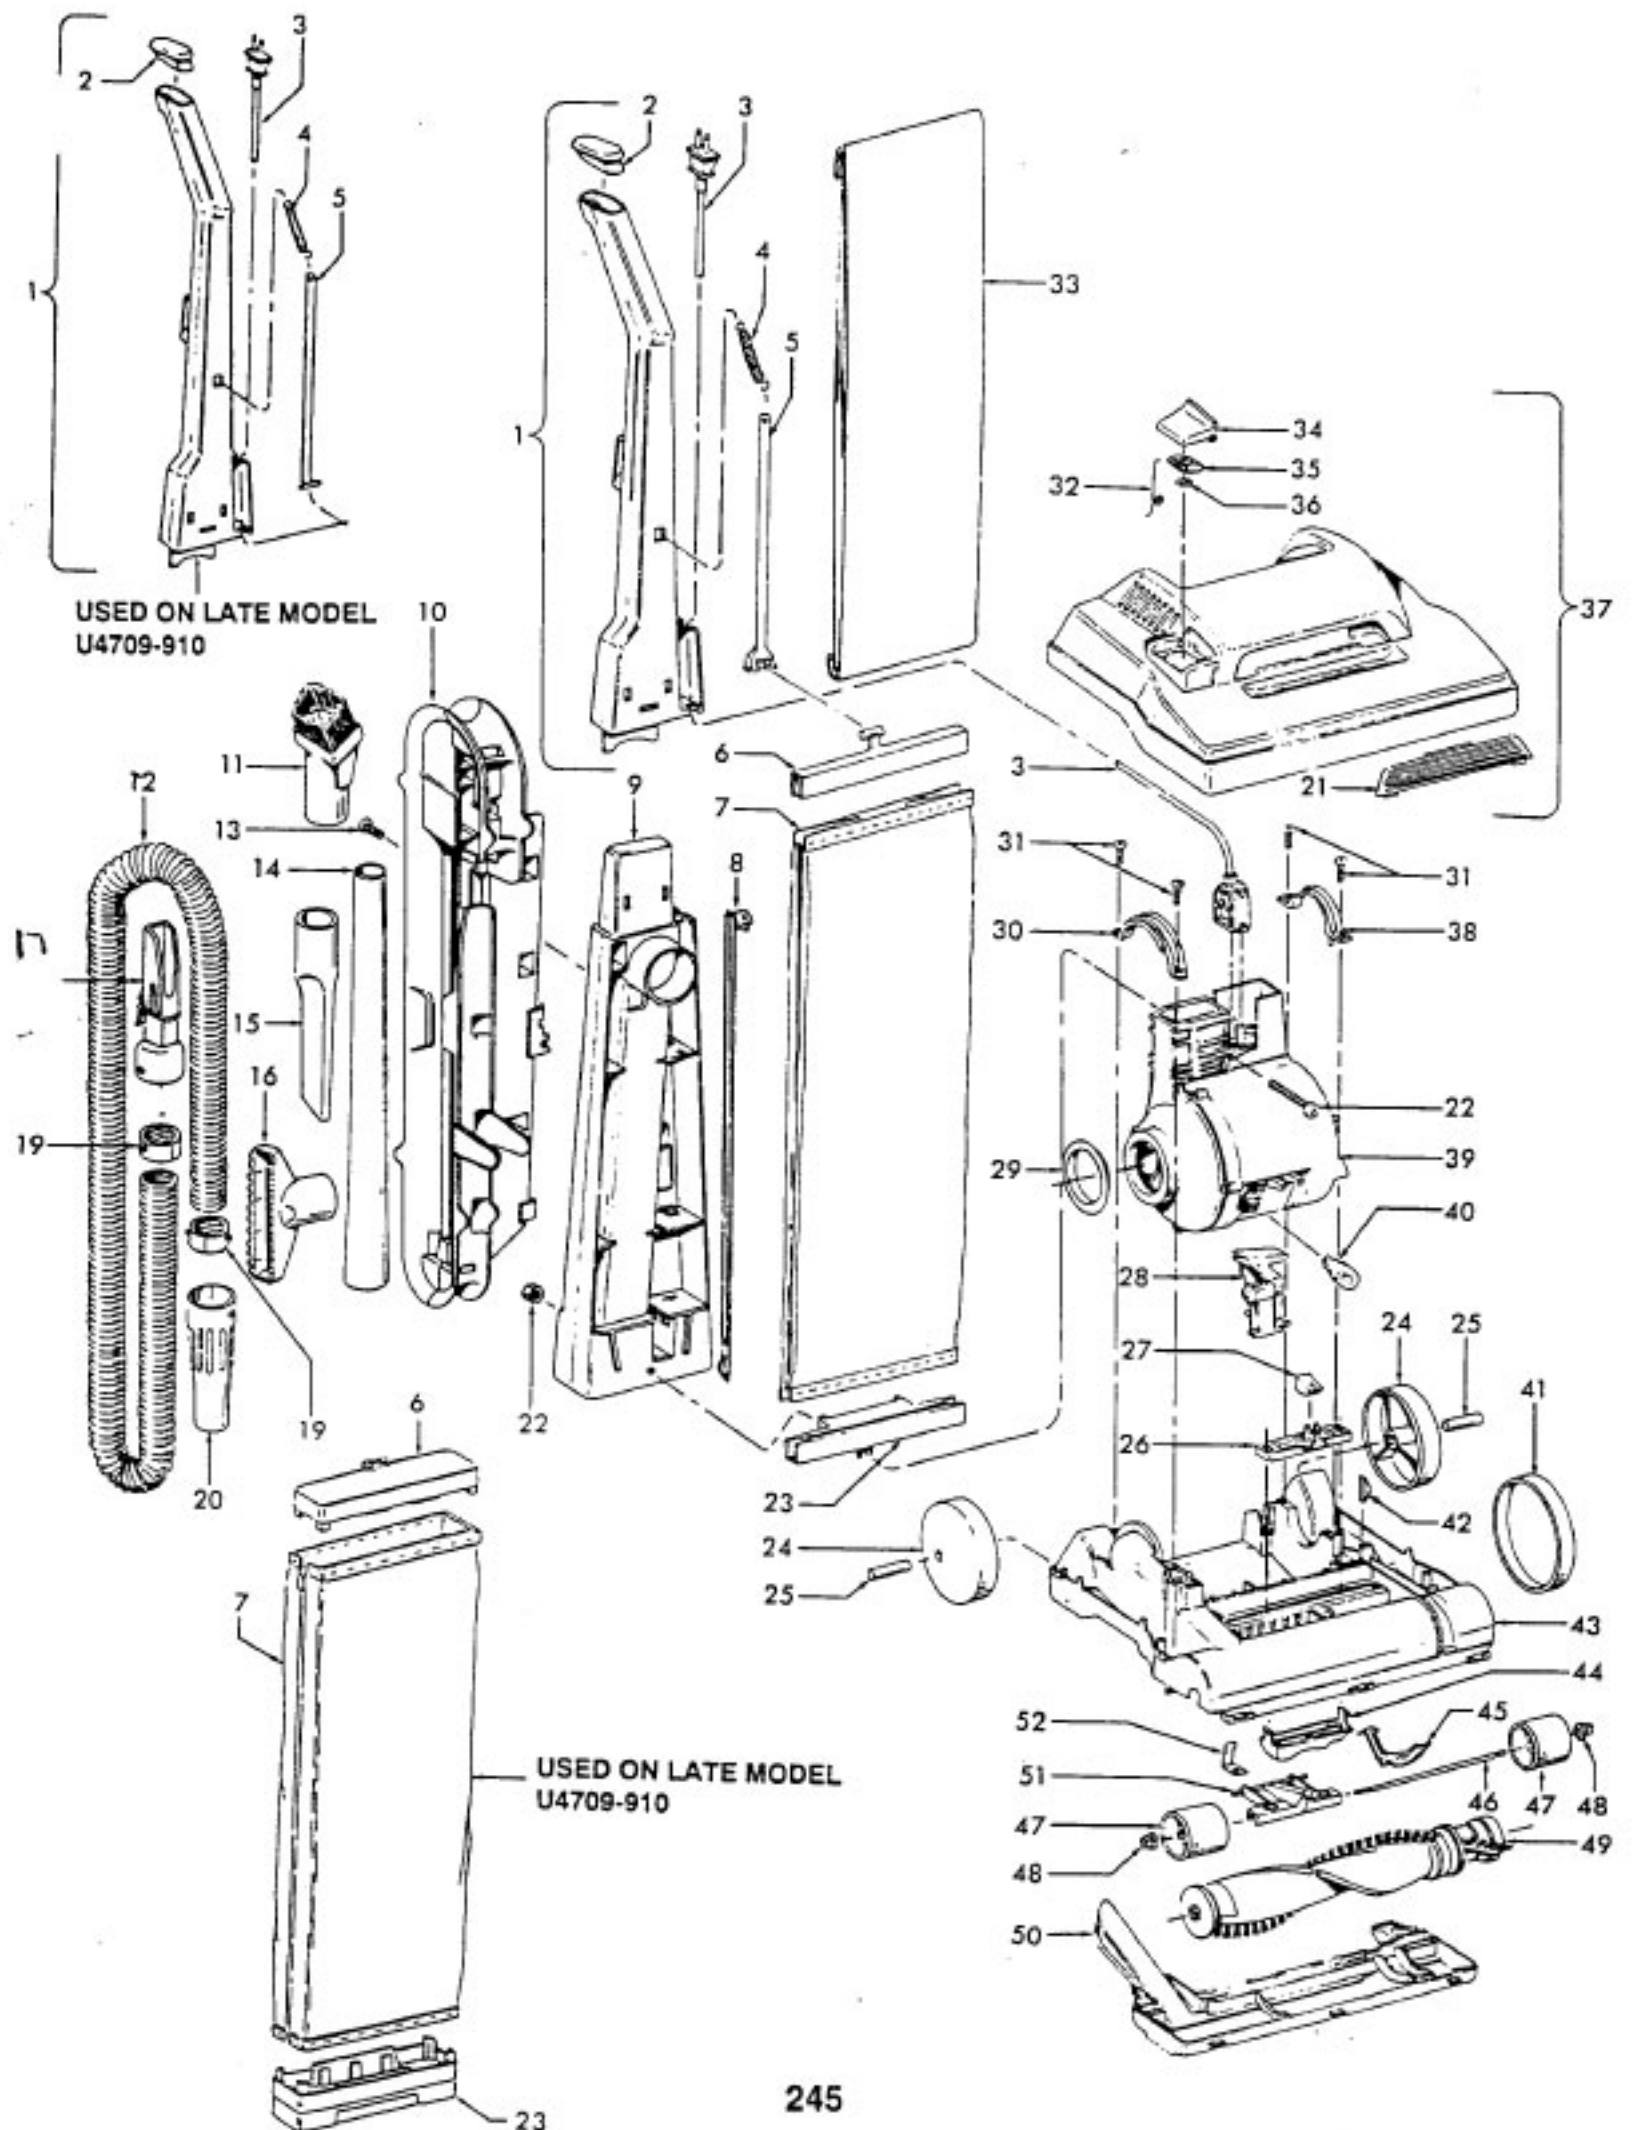

Elite

Models U4617-910, U4617-920, U4617-930, U4709-910, U4715-930,
U4717-930

Elite

Models U4617-910, U4617-920, U4617-930, U4709-910, U4715-930, U4717-930

Ref. No.	Part No.	Description
1	48663142 48663141	Upper Handle Assem. - MW Upper Handle Assem. - MW - U4709-910 (Late Models), U4617-920, U4617-930, U4715-930, U4717-930,
2	37911079	Handle Cap - ABE - U4717-930
3	46388027	Attachment Cord - AG - 35 Ft.
4	38335020	Bag Strap Spring - AY
5	36425071 36425072	Bag Strap - ABE Bag Strap - ABE - U4717-930
6	36425067 36425064	Jacket Support - Upper - MW Jacket Support - Upper - ABE - U4709-910 (Late Models), U4617-920, U4617-930, U4717-930
7	43674191 43686141 43686144 43686177 43686178 43686189 38456036	Outer Jacket - Sewn - AAP/MN - U4617-910, U4709-910 (Early Models) Outer Bag - AAY - U4709-910 (Late Models) (Incl. Items 6,23) Outer Bag - ABB - U4617-920 (Incl. It 6,23) Outer Bag - ABB - U4617-930 (Incl. It 6,23) Outer Bag - ABM - U4715-930 (Incl. It 6,23) Outer Bag - NAA - U4717-930 (Incl. It 6,23) Switch Control Rod - ABB - U4717-930
8	39464005	Lower Handle - ABE
9	41426086	Tool Holder - ABE
10	43414145	Dusting Brush - Friction
11	43434232	Hose Comp. - Standard - ABX / AG
12	21447220	Screw - Self Tapping
13	38634078	Ext. Tube - AAP
14	38617024	Crevise Tool
15	38614029	Furniture Nozzle - AG
16	38656035	Hose Connector - AG
17		N/A
18		
19	36116014	Hose Connector Collar
20	32288011	Hose Adapter - AG
21	39383099 39383098	Dirt Finder Lens - KC - Custom Dirt Finder Lens - KC - Deluxe
22	40201085	Nut & Bolt
23	36425068 36425063	Jacket Support - Lower - MW Jacket Support - Lower - U4709-910 (Late Models), U4617-920, U4617-930, U4715-930, U4717-930
24	38522011	Rear Wheel - AG
25	31523012	Rear Wheel Shaft
26	38567008	Cam Actuator - KE
27	38421070	Indicator Knob - ABE
28	38458022	Handle Release Lever
29	38784016	Seal
30	36131057	Motor Retainer Cap - R.H.
31	21447217	Screw - Self Tapping
32	38351013	Spring
33	4010001A	Throw - Away Bag - 3 Pk.
34	37257018 37257019 37257027	Door Assem. - ABB (Incl. Items 35,36) Door Assem. - NAA - U4715-930, U4717-930 (Incl. Items 35,36) Door Assem. - AAY - U4709-910 (Incl. Items 35,36)

Ref. No.	Part No.	Description
35	38785011	Seal
36	21362006	Speed Nut
37	42252295 42252294 42252320	Hood Assem. - Custom Hood Assem. - AAY - Custom -U4709-910 Hood Assem. - ABB - Custom - U4617-920 (Incl. It. 21,34) Hood Assem. - ABB - U4617-930 (Incl. It 21,34) - Custom Style - prior to 8/93 Hood Assem. - ABB - U4617-930 (Incl. Items 21,34) Deluxe Style- after 8/93
	42252338	Hood Assem. - NAA - U4715-930 (Incl. Items 21,34) - Custom
	42252350	Hood Assem. - NAA - U4717-930 (Incl. Items 21,34) - Custom
	42252341	Hood Assem. - NAA - U4715-930 (Incl. Items 21,34) - Custom
	42252359	Hood Assem. - NAA - U4717-930 (Incl. Items 21,34) - Custom
38	36131090	Motor Retainer Cap - L.H.
39	43576142	Motor - (P - 202)
40	27313101	Dirt Finder Lamp
41	38528027	Belt
42	13261AY	Rug Nozzle Rib Shoe
43	42243002	Main Body Assem. - Custom (Incl. Items 24,25,28,42) Main Body Assem. - Dlx. Incl. It. 24,25,28,42
	42243001	Nozzle Height Adj. Cam Lever (Use wheel assem. 43248059)
44	38563011	Wheel Shaft - AY (Use 43248059)
45	38452089	Wheel - AG
46	32563012	Wheel - AG
47	43248059	Wheel Retainer
48	36131056	Agitator - (P - 204)
49	48414081 48414079	Agitator - (P - 203) - U4715-930
50	37245108	Bottom Plate - AG
51	43248059	Front Wheel Assem. (Incl. It. 45, 46, 47)
52	34572002	Cam Actuator Spring

ITEMS NOT ILLUSTRATED

3944201P Cord Wrap

PACKAGING MATERIAL