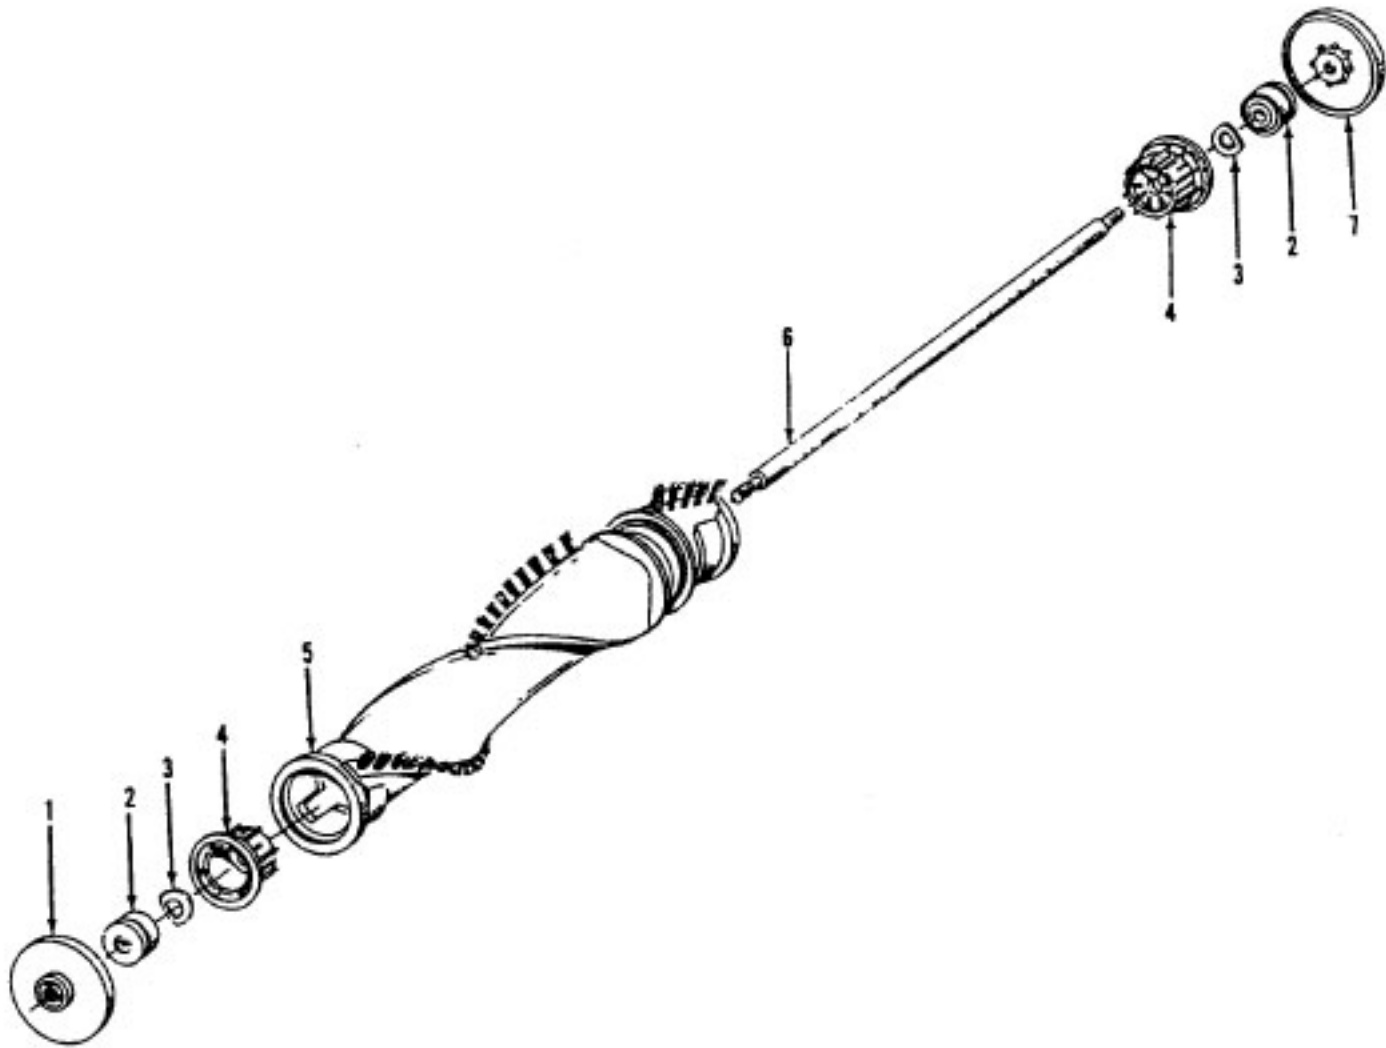

Ref. No.	Part No.	Description
35	38785011	Seal
36	21362006	Speed Nut
37	42252295 42252294 42252320	Hood Assem. - Custom Hood Assem. - AAY - Custom -U4709-910 Hood Assem. - ABB - Custom - U4617-920 (Incl. It. 21,34) Hood Assem. - ABB - U4617-930 (Incl. It 21,34) - Custom Style - prior to 8/93 Hood Assem. - ABB - U4617-930 (Incl. Items 21,34) Deluxe Style- after 8/93
	42252338	Hood Assem. - NAA - U4715-930 (Incl. Items 21,34) - Custom
	42252350	Hood Assem. - NAA - U4717-930 (Incl. Items 21,34) - Custom
	42252341	Hood Assem. - NAA - U4715-930 (Incl. Items 21,34) - Custom
	42252359	Hood Assem. - NAA - U4717-930 (Incl. Items 21,34) - Custom
38	36131090	Motor Retainer Cap - L.H.
39	43576142	Motor - (P - 202)
40	27313101	Dirt Finder Lamp
41	38528027	Belt
42	13261AY	Rug Nozzle Rib Shoe
43	42243002	Main Body Assem. - Custom (Incl. Items 24,25,28,42) Main Body Assem. - Dlx. Incl. It. 24,25,28,42
	42243001	Nozzle Height Adj. Cam Lever (Use wheel assem. 43248059)
44	38563011	Wheel Shaft - AY (Use 43248059)
45	38452089	Wheel - AG
46	32563012	Wheel - AG
47	43248059	Wheel Retainer
48	36131056	Agitator - (P - 204)
49	48414081 48414079	Agitator - (P - 203) - U4715-930
50	37245108	Bottom Plate - AG
51	43248059	Front Wheel Assem. (Incl. It. 45, 46, 47)
52	34572002	Cam Actuator Spring

NOTE: Late model U4709-910 units are date coded 8/92 or later.

Ref. No.	Part No.	Description
	48414079	Agitator Assem. Comp. - AG
1	36423016	Thread Guard - RH
2	43267002	Agitator Bearing Assem. (2)
3	21347003	Conical Washer (2)
4	36422022	Agitator End (2)
5	N/A	Agitator Body
6	32724013	Agitator Shaft
7	36423017	Thread Guard - LH - AG

ITEMS NOT ILLUSTRATED

38781013	Duct Seal (8 1/2" Long adhesive backed foam seal used on early models in place of item 18)
54821001	Tape (Roll)