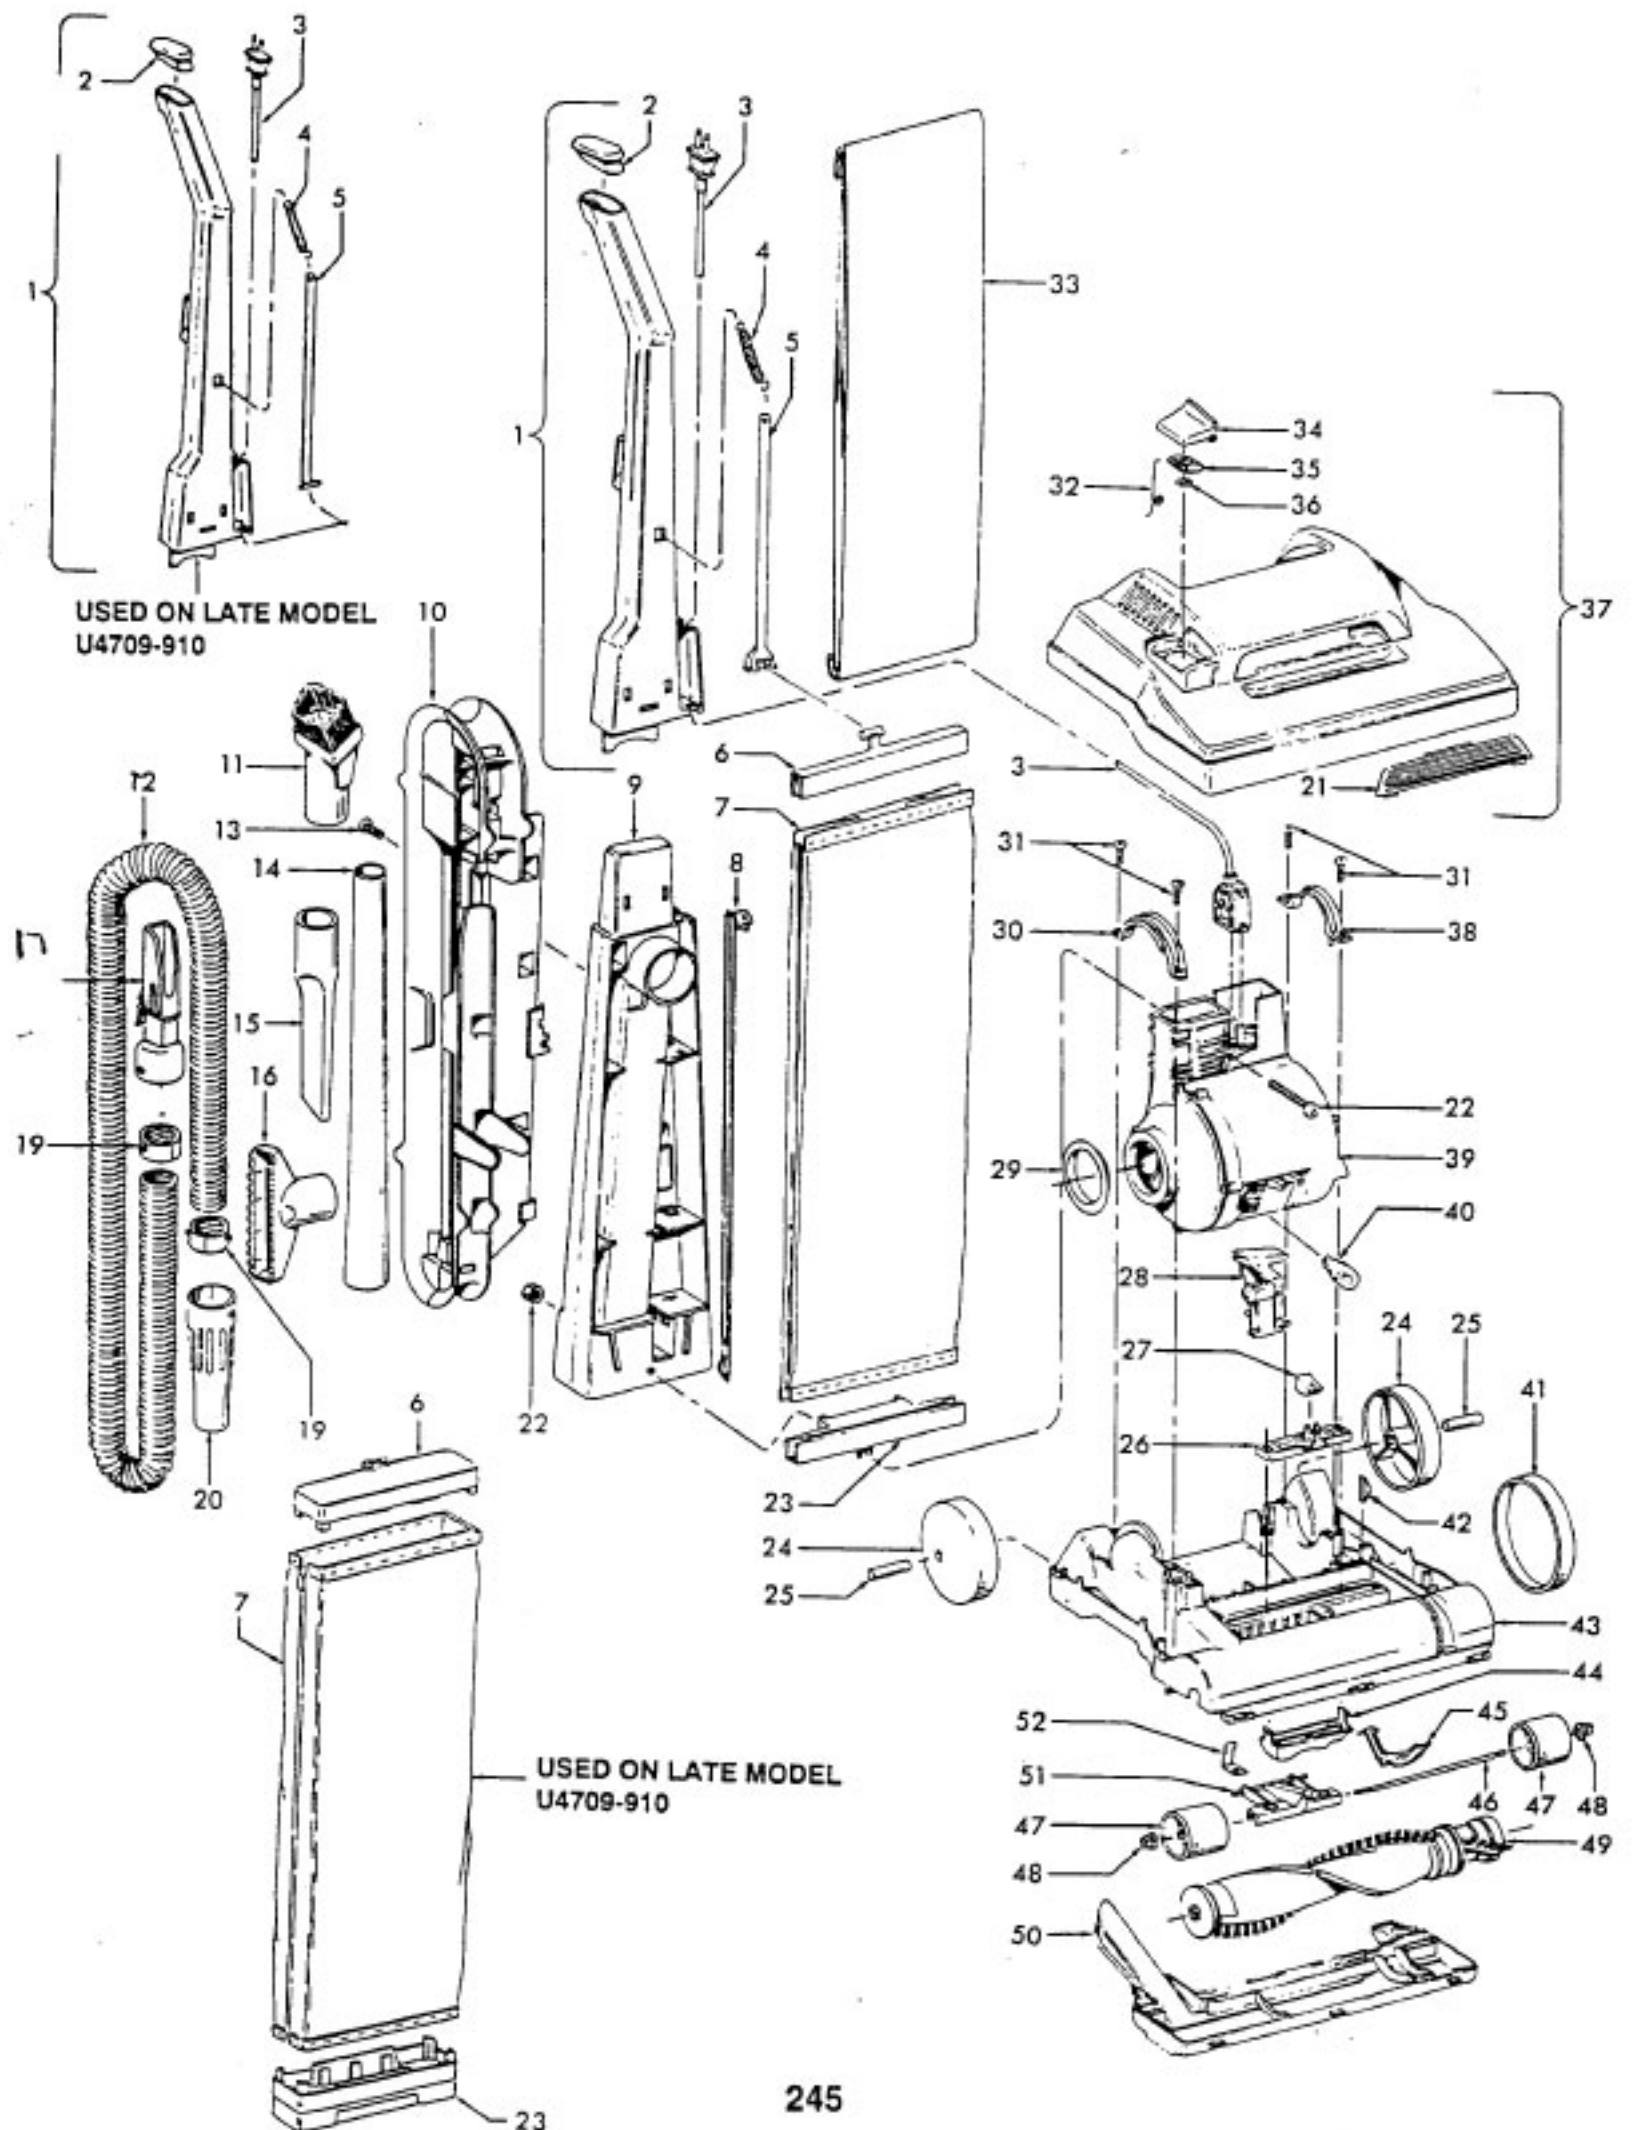

Elite

Models U4617-910, U4617-920, U4617-930, U4709-910, U4715-930,
U4717-930

Elite

Models U4617-910, U4617-920, U4617-930, U4709-910, U4715-930, U4717-930

Ref. No.	Part No.	Description
1	48663142 48663141	Upper Handle Assem. - MW Upper Handle Assem. - MW - U4709-910 (Late Models), U4617-920, U4617-930, U4715-930, U4717-930,
2	37911079	Handle Cap - ABE - U4717-930
3	46388027	Attachment Cord - AG - 35 Ft.
4	38335020	Bag Strap Spring - AY
5	36425071 36425072	Bag Strap - ABE Bag Strap - ABE - U4717-930
6	36425067 36425064	Jacket Support - Upper - MW Jacket Support - Upper - ABE - U4709-910 (Late Models), U4617-920, U4617-930, U4717-930
7	43674191 43686141 43686144 43686177 43686178 43686189 38456036	Outer Jacket - Sewn - AAP/MN - U4617-910, U4709-910 (Early Models) Outer Bag - AAY - U4709-910 (Late Models) (Incl. Items 6,23) Outer Bag - ABB - U4617-920 (Incl. It 6,23) Outer Bag - ABB - U4617-930 (Incl. It 6,23) Outer Bag - ABM - U4715-930 (Incl. It 6,23) Outer Bag - NAA - U4717-930 (Incl. It 6,23) Switch Control Rod - ABB - U4717-930
8	39464005	Lower Handle - ABE
9	41426086	Tool Holder - ABE
10	43414145	Dusting Brush - Friction
11	43434232	Hose Comp. - Standard - ABX / AG
12	21447220	Screw - Self Tapping
13	38634078	Ext. Tube - AAP
14	38617024	Crevise Tool
15	38614029	Furniture Nozzle - AG
16	38656035	Hose Connector - AG
17		N/A
18		
19	36116014	Hose Connector Collar
20	32288011	Hose Adapter - AG
21	39383099 39383098	Dirt Finder Lens - KC - Custom Dirt Finder Lens - KC - Deluxe
22	40201085	Nut & Bolt
23	36425068 36425063	Jacket Support - Lower - MW Jacket Support - Lower - U4709-910 (Late Models), U4617-920, U4617-930, U4715-930, U4717-930
24	38522011	Rear Wheel - AG
25	31523012	Rear Wheel Shaft
26	38567008	Cam Actuator - KE
27	38421070	Indicator Knob - ABE
28	38458022	Handle Release Lever
29	38784016	Seal
30	36131057	Motor Retainer Cap - R.H.
31	21447217	Screw - Self Tapping
32	38351013	Spring
33	4010001A	Throw - Away Bag - 3 Pk.
34	37257018 37257019 37257027	Door Assem. - ABB (Incl. Items 35,36) Door Assem. - NAA - U4715-930, U4717-930 (Incl. Items 35,36) Door Assem. - AAY - U4709-91 0 (Incl. Items 35,36)

Ref. No.	Part No.	Description
35	38785011	Seal
36	21362006	Speed Nut
37	42252295 42252294 42252320	Hood Assem. - Custom Hood Assem. - AAY - Custom -U4709-910 Hood Assem. - ABB - Custom - U4617-920 (Incl. It. 21,34) Hood Assem. - ABB - U4617-930 (Incl. It 21,34) - Custom Style - prior to 8/93 Hood Assem. - ABB - U4617-930 (Incl. Items 21,34) Deluxe Style- after 8/93
	42252338	Hood Assem. - NAA - U4715-930 (Incl. Items 21,34) - Custom
	42252350	Hood Assem. - NAA - U4717-930 (Incl. Items 21,34) - Custom
	42252341	Hood Assem. - NAA - U4715-930 (Incl. Items 21,34) - Custom
	42252359	Hood Assem. - NAA - U4717-930 (Incl. Items 21,34) - Custom
38	36131090	Motor Retainer Cap - L.H.
39	43576142	Motor - (P - 202)
40	27313101	Dirt Finder Lamp
41	38528027	Belt
42	13261AY	Rug Nozzle Rib Shoe
43	42243002	Main Body Assem. - Custom (Incl. Items 24,25,28,42) Main Body Assem. - Dlx. Incl. It. 24,25,28,42
	42243001	Nozzle Height Adj. Cam Lever (Use wheel assem. 43248059)
44	38563011	Wheel Shaft - AY (Use 43248059)
45	38452089	Wheel - AG
46	32563012	Wheel Retainer
47	43248059	Agitator - (P - 204)
48	36131056	Agitator - (P - 203) - U4715-930
49	48414081 48414079	Bottom Plate - AG
50	37245108	Front Wheel Assem. (Incl It. 45, 46, 47)
51	43248059	Cam Actuator Spring
52	34572002	

ITEMS NOT ILLUSTRATED

3944201P Cord Wrap

PACKAGING MATERIAL