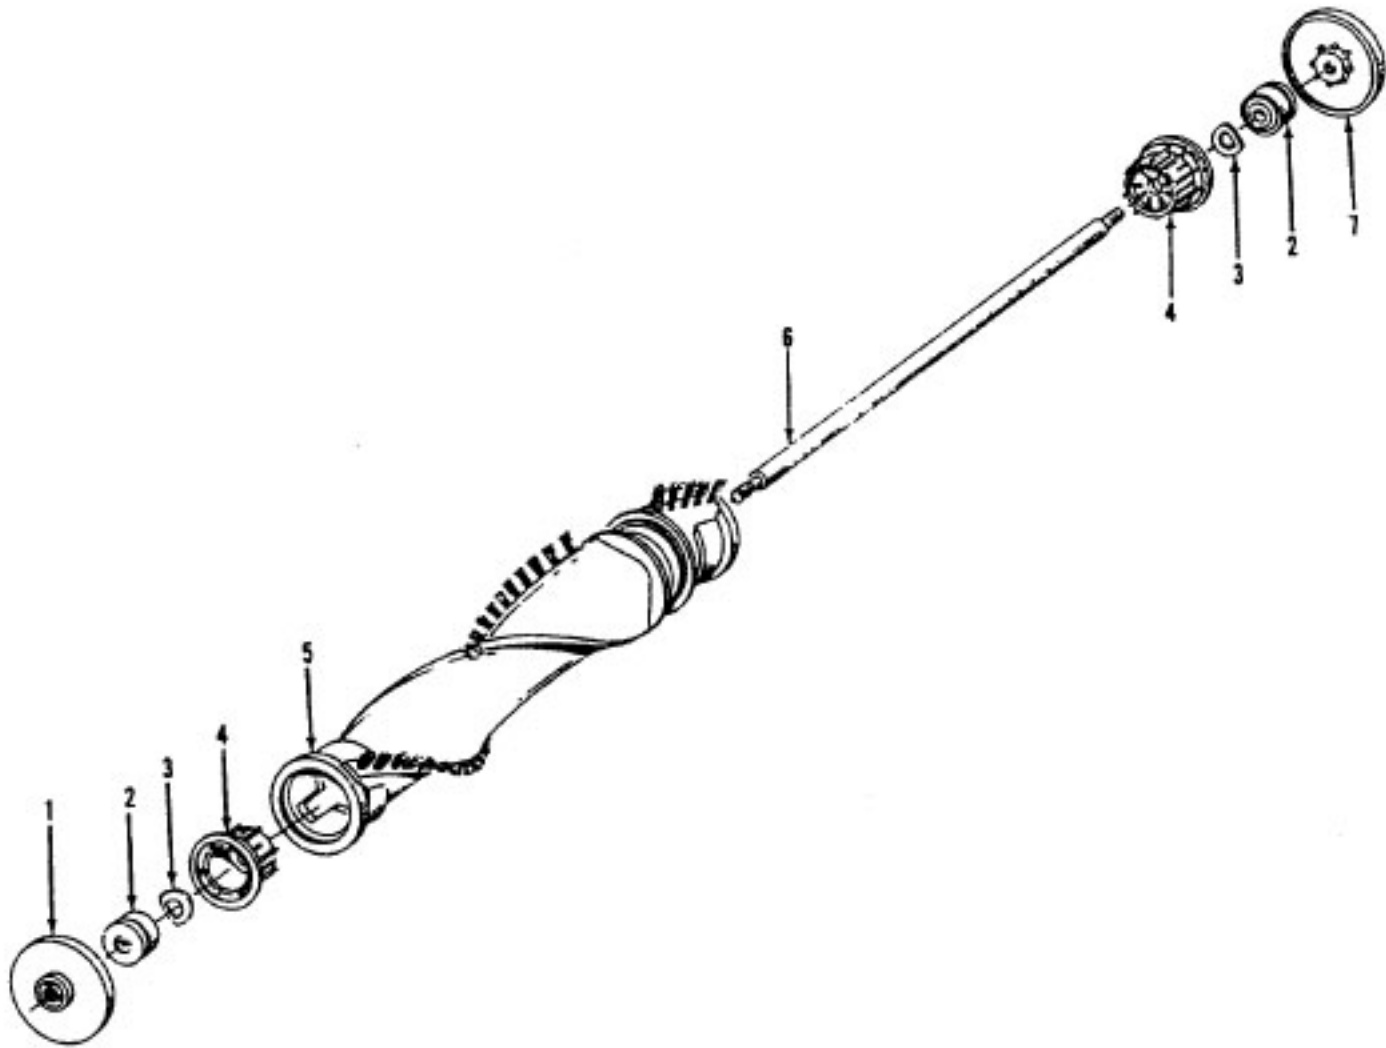

Ref. No.	Part No.	Description
35	38785011	Seal
36	21362006	Speed Nut
37	42252295 42252294 42252320	Hood Assem. - Custom Hood Assem. - AAY - Custom -U4709-910 Hood Assem. - ABB - Custom - U4617-920 (Incl. It. 21,34) Hood Assem. - ABB - U4617-930 (Incl. It 21,34) - Custom Style - prior to 8/93 Hood Assem. - ABB - U4617-930 (Incl. Items 21,34) Deluxe Style- after 8/93
	42252338	Hood Assem. - NAA - U4715-930 (Incl. Items 21,34) - Custom
	42252350	Hood Assem. - NAA - U4717-930 (Incl. Items 21,34) - Custom
	42252341	Hood Assem. - NAA - U4715-930 (Incl. Items 21,34) - Custom
	42252359	Hood Assem. - NAA - U4717-930 (Incl. Items 21,34) - Custom
38	36131090	Motor Retainer Cap - L.H.
39	43576142	Motor - (P - 202)
40	27313101	Dirt Finder Lamp
41	38528027	Belt
42	13261AY	Rug Nozzle Rib Shoe
43	42243002	Main Body Assem. - Custom (Incl. Items 24,25,28,42) Main Body Assem. - Dlx. Incl. It. 24,25,28,42
	42243001	Nozzle Height Adj. Cam Lever (Use wheel assem. 43248059)
44	38563011	Wheel Shaft - AY (Use 43248059)
45	38452089	Wheel - AG
46	32563012	Wheel Retainer
47	43248059	Agitator - (P - 204)
48	36131056	Agitator - (P - 203) - U4715-930
49	48414081 48414079	Bottom Plate - AG
50	37245108	Front Wheel Assem. (Incl It. 45, 46, 47)
51	43248059	Cam Actuator Spring
52	34572002	

NOTE: Late model U4709-910 units are date coded 8/92 or later.

Ref. No.	Part No.	Description
	48414079	Agitator Assem. Comp. - AG
1	36423016	Thread Guard - RH
2	43267002	Agitator Bearing Assem. (2)
3	21347003	Conical Washer (2)
4	36422022	Agitator End (2)
5	N/A	Agitator Body
6	32724013	Agitator Shaft
7	36423017	Thread Guard - LH - AG

ITEMS NOT ILLUSTRATED

- 38781013 Duct Seal (8 1/2" Long adhesive backed foam seal used on early models in place of item 18)
- 54821001 Tape (Roll)