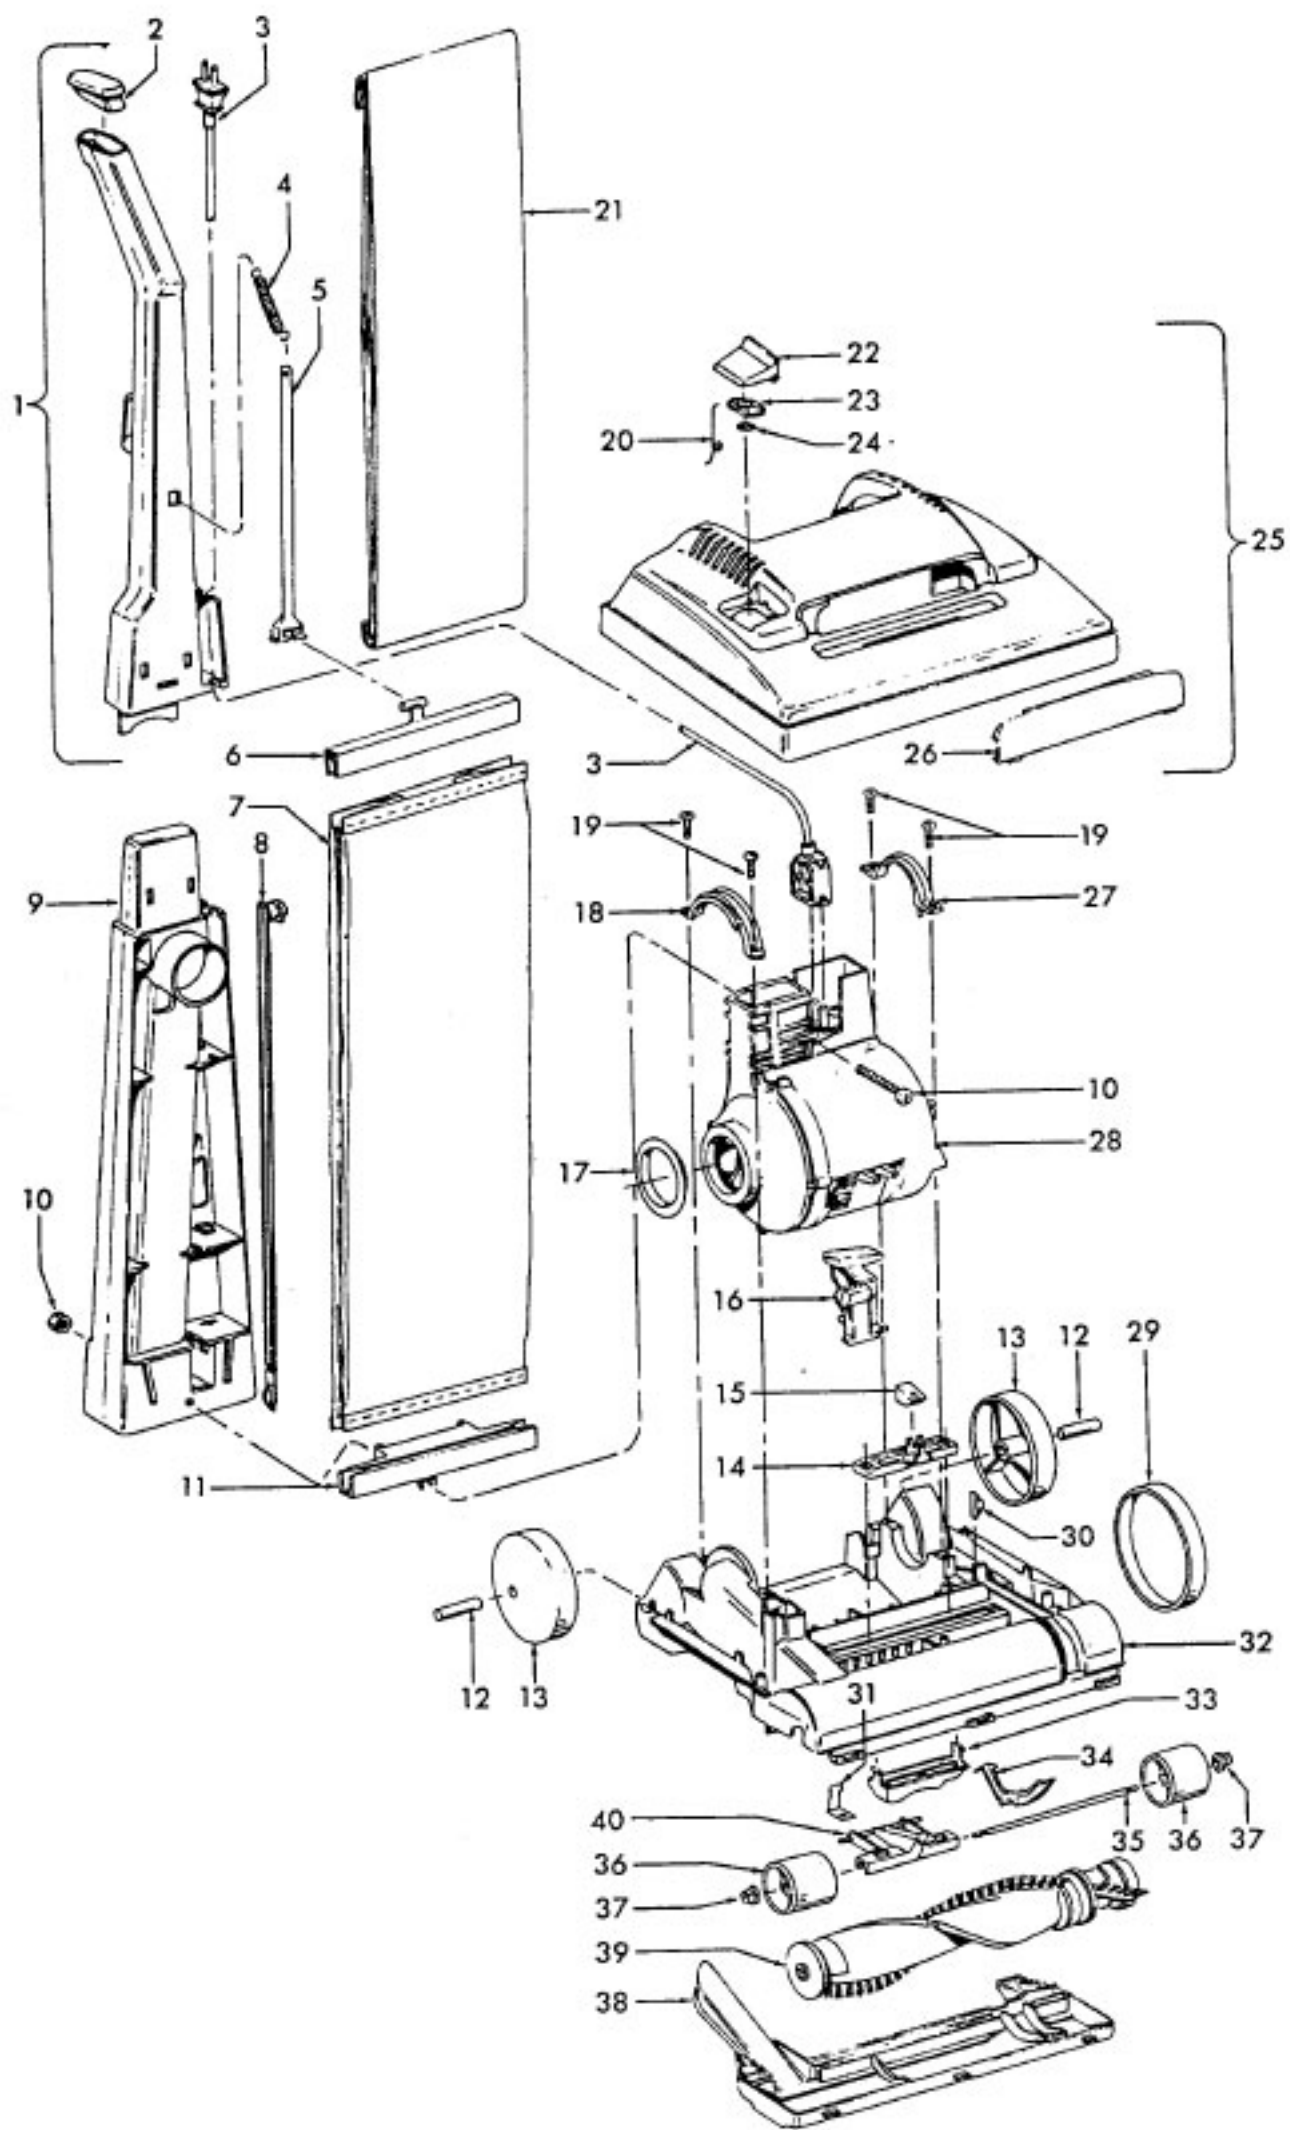

Ref. No.	Part No.	Description	Ref. No.	Part No.	Description
1	48863142	Upper Handle Assem. - MW	24	21362006	Speed Nut
2	37911079	Handle Cap - ABE	25	42252303	Hood Assem. - AAR
3	46388027	Attachment Cord - AG	26	37246046	Panel - MW
4	38335020	Bag Strap Spring - AY	27	36131090	Motor Retainer Cap - L.H.
5	36425071	Bag Strap - ABE	28	43576141	Motor (P.201)
6	36425067	Jacket Support - Upper - MW	29	38528027	Belt
7	43674191	Outer Jacket - Sewn - AAP/MN	30	13261AY	Rug Nozzle Rib Shoe
8	38456036	Switch Control Rod - AG	31	34572002	Cam Actuator Spring
9	39464005	Lower Handle	32	42243001	Main Body Assem. (incl. Items 22,23,24,26)
10	40201085	Nut & Bolt	33	38563011	Nozzle Height Adj. Cam
11	36425068	Jacket Support - Lower - ABE	34	38452089	Lever (Use wheel assem. 43248059)
12	31523012	Rear Wheel Shaft	35	32563012	Wheel Shaft - AY (Use 43248059)
13	38522011	Rear Wheel - AG	36	38521023	Wheel - AG
14	38567008	Cam Actuator - KE	37	36131056	Wheel Retainer - BZ
15	38421070	Indicator Knob - ABE	38	37245017	Bottom Plate
16	38458022	Handle Release Lever	39	48414079	Agitator (P. 203)
17	38784016	Seal	40	43248059	Front Wheel Assem. (Incl. It. 34, 35, 36)
18	36131057	Motor Retainer Cap - R.H.			
19	21447217	Screw - Self Tapping			
20	38351013	Spring			
21	4010001A	Throw - Away Bag - 3 Pk.			
22	37257013	Door Assem. - AAR (Incl. Items 23,24)			
23	38785011	Seal			
			ITEMS NOT ILLUSTRATED		
			3944201P		Cord Wrap
			56511352		Owner Manual
			59185184		Carton
			58346004		Front Support
			58353009		Rear Support

Ref. No.	Part No.	Description
	48414079	Agitator Assem. Comp. - AG
1	36423016	Thread Guard - RH
2	43267002	Agitator Bearing Assem. (2)
3	21347003	Conical Washer (2)
4	36422022	Agitator End (2)
5	N/A	Agitator Body
6	32724013	Agitator Shaft
7	36423017	Thread Guard - LH - AG