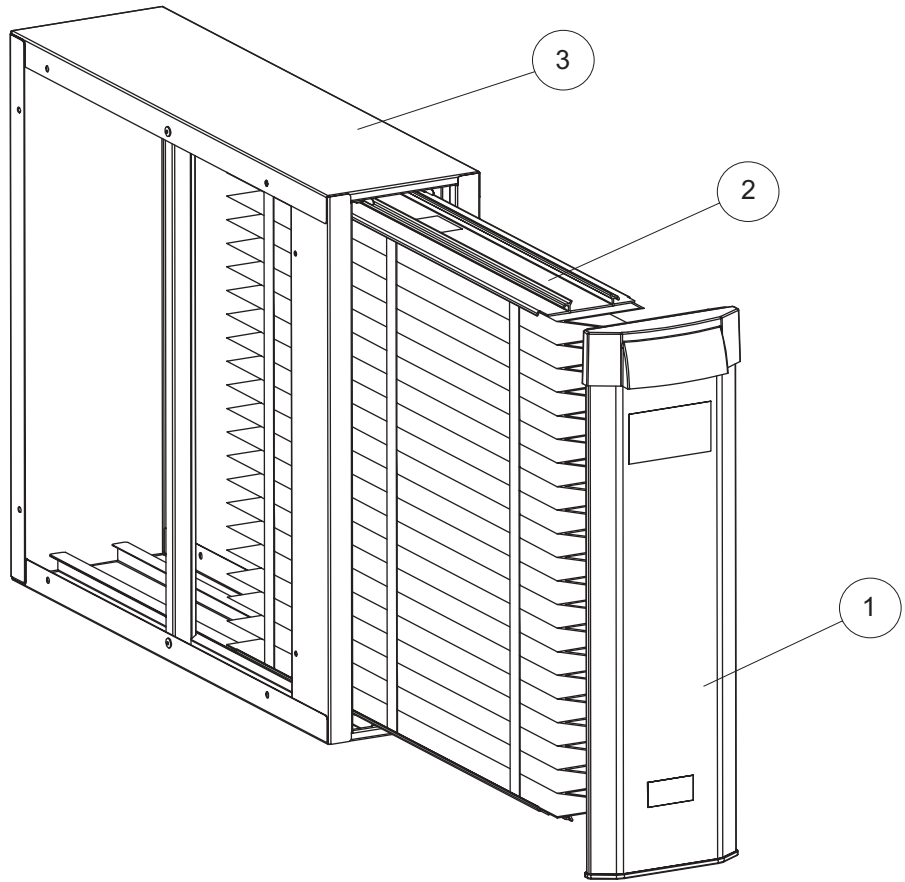

Figure 1: WHOLE HOUSE MERV 10 AND 13 AIR CLEANERS

		S1-YM10PAC1625A S1-TM10PAC1625A	S1-YM10PAC2020A S1-TM10PAC2020A	S1-YM10PAC2025A S1-TM10PAC2025A
ITEM	DESCRIPTION	16" X 25"	20" x 20"	20" X 25"
1	Replacement Door	S1-4868	S1-4962	S1-4867
2	Replacment Media	S1-AA411	S1-AA311	S1-AA211
3	Replacement Housing	S1-4866	S1-4964	S1-4865