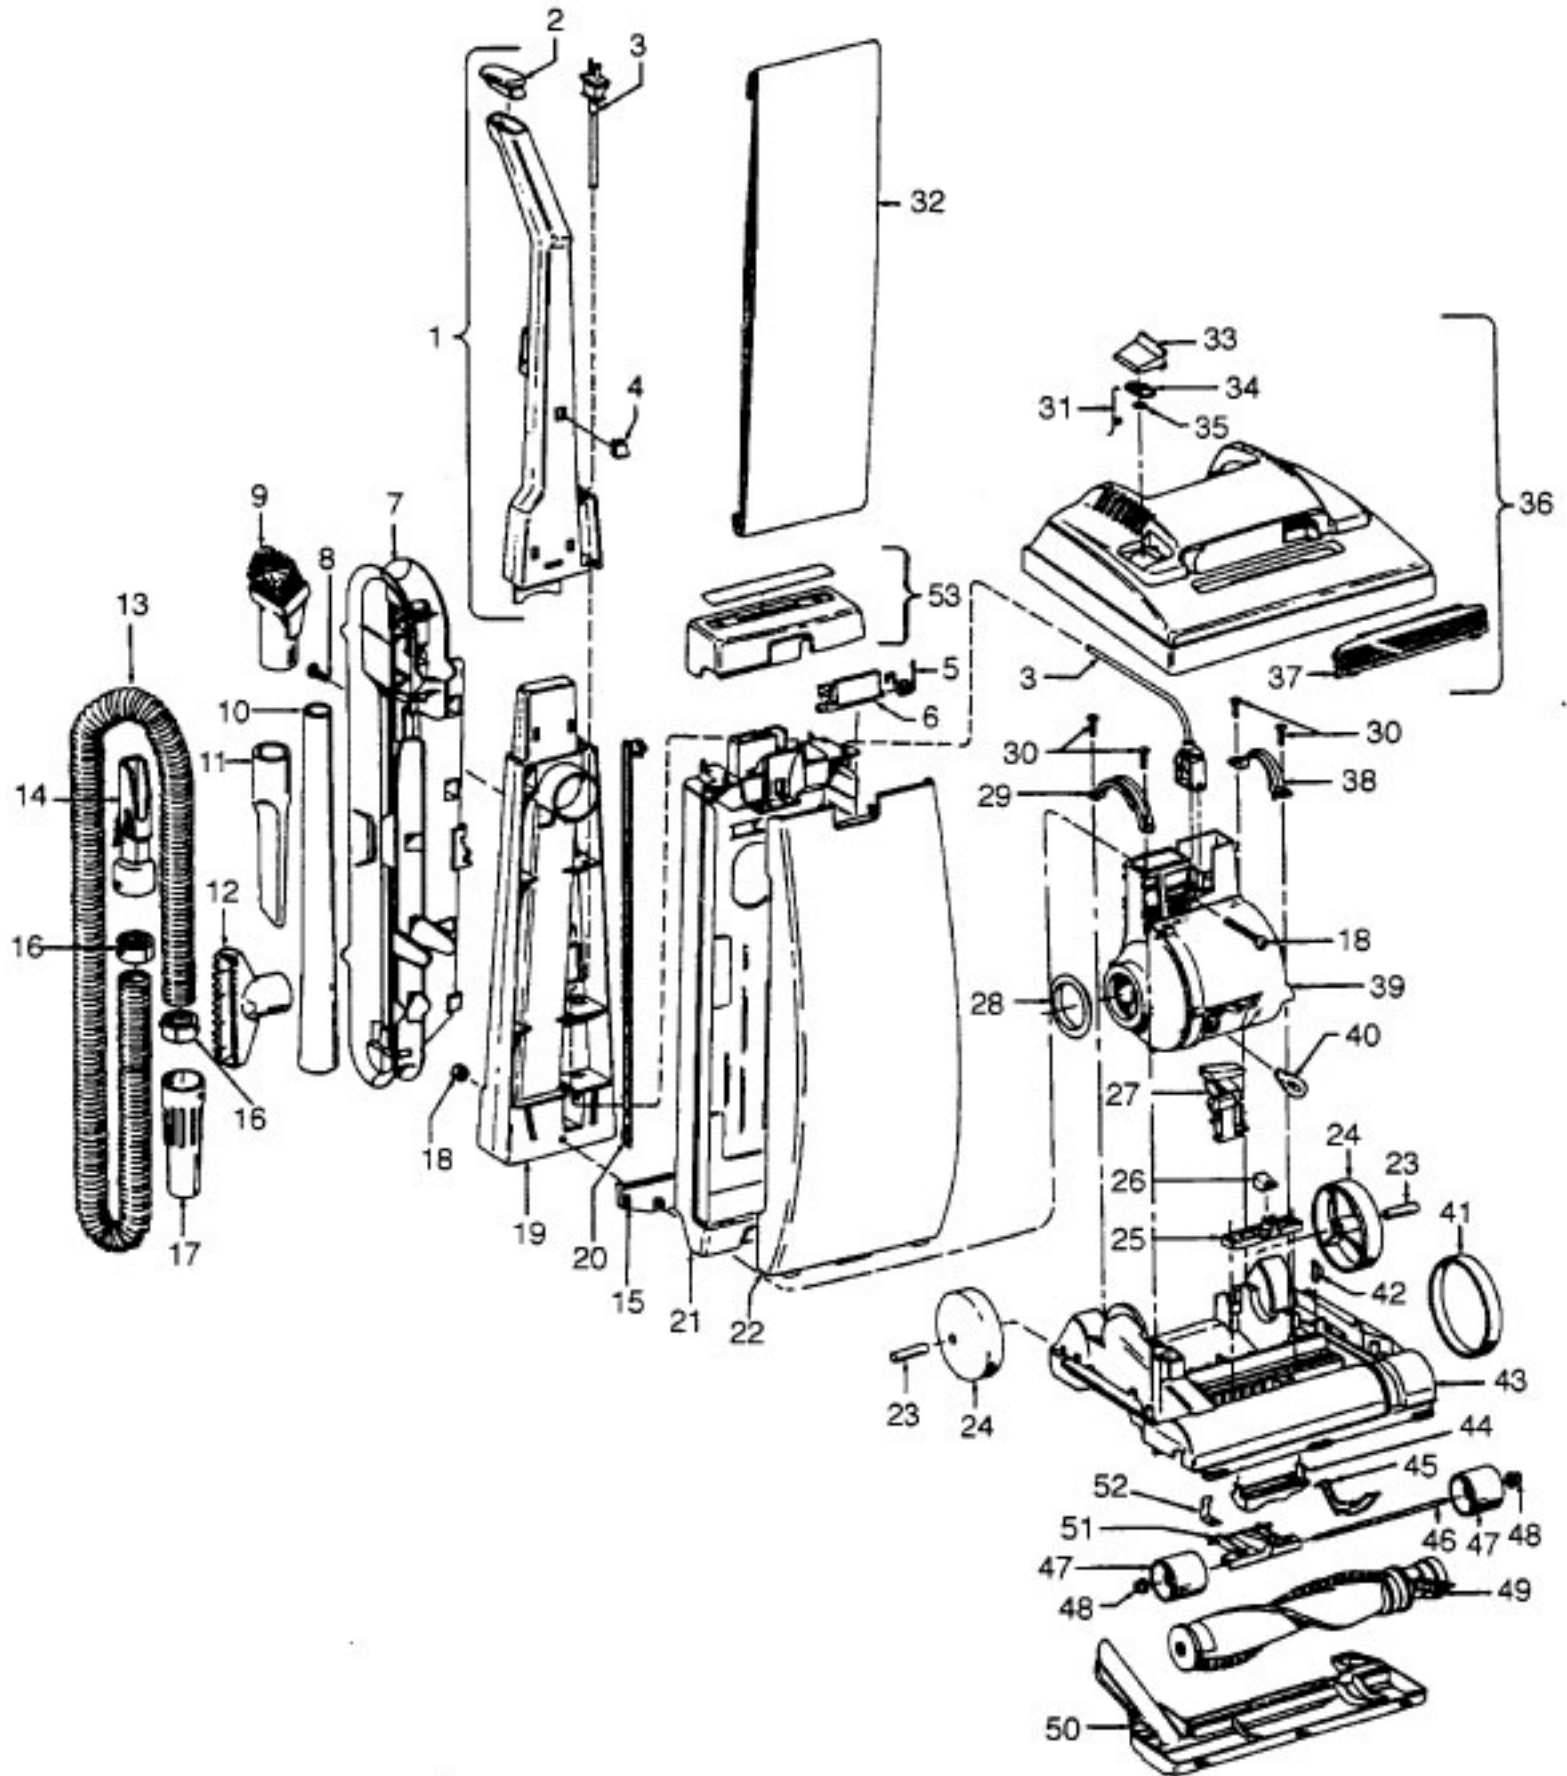

Ref. No.	Part No.	Description	Ref. No.	Part No.	Description	
1	48663160	Upper Handle Assem.	35	21362006	Speed Nut	
2	37911018	Handle Cap - MW	36	42252319	Hood Assem - ABC (Incl. It. 33,37)	
	37911079	Handle Cap - ABE - U5075-930, U5077-930		42252330	Hood Assem - ABM (incl. It 33,37) U5035-930	
	39458057	Handle Grip - U5071-930, U5077-930		42252340	Hood Assem- ABC (incl. It 33,37) U5043-930	
3	46388027	Attach. Cord - AG - 35 Ft.		42252380	Hood Assem-ABM (Incl. It 33,37) U5071-930	
4	37911038	Plug		42252031	Hood Assem -AAY (incl. It 33,37) U5075-930, U5041-980	
5	38355008	Spring		42252399	Hood Assem. - MB - U5077-930 (Incl. It. 33, 37)	
6	36151006	Latch		42252A78	Hood Assem. - ABM - U5077-930 (Incl. It. 33, 37)	
7	41426086	Tool Holder - ABE U5071-930, U5075-930, U5077-930		37	39383098	Dirt Finder Lens - KC
	41426019	Tool Holder - Stretch Hose - U5071-930		38	36131090	Motor Retainer Cap LH
8	21447220	Screw- Self Tapping		39	43576142	Motor (P-202)
9	43414145	Dusting Brush - Friction		40	27313101	Dirt Finder Lamp
10	38634078	Ext. Tube - AG		41	38528027	Belt
11	38617024	Crevice Tool - AG		42	13261AY	Rug Nozzle Rib Shoe
12	38614029	Furniture Nozzle - AG		43	42243001	Main Body Assem. (Incl. It. 23,24,27,42)
13	43434232	Hose Assem. - Molded		44	38563011	Nozzle Height Adj. Cam.
43434033		Hose Assem. - Stretch - U5071-930		45	38452089	Lever (Use wheel assem. 43248059)
14	38656035	Hose Connector - AG		46	32563012	Wheel Shaft - AY (Use 43248059)
15	36425081	Bag Hsg. Bracket		47	43248059	Wheel - AG
16	36116014	Hose Connector Collar - Stretch Hose		48	36131056	Wheel Retainer- BZ
17	32288011	Hose Adapter - AG		49	48414081	Agitator (P-204)
18	40201085	Nut & Bolt		50	37245108	Bottom Plate - AG
19	39464005	Lower Handle - ABE		51	43248059	Front Wheel Assem. (Incl. It. 45,46,47)
20	38456036	Switch Control Rod - ABB		52	34572002	Cam Actuator Spring - FW
21	37254068	Bag Hsg.		53	37959100	Bag Hsg. Cap Assem.
22	37257038	Bag Hsg. Door - AG			37959105	Bag Hsg. Cap U5071-930, U5075-93 U5041-980, U5077-930
	37257089	Bag Hsg. Door- ABM - U5071-930				
	37257093	Bag Hsg. Door- AAY - U5041-980, U5075-930				
	37257188	Bag Hsg. Door - MB - U5077-930				
23	31523012	Wheel Shaft				
24	38522011	Rear Wheel - AG				
25	38567008	Cam Actuator - KE				
26	38421070	Indicator Knob - ABE				
27	38458022	Handle Release Lever - AG				
28	38784016	Seal				
29	36131057	Motor Retainer Cap - RH				
30	21447217	Screw-Self Tapping				
31	38351013	Spring				
32	4010001A	Throw - Away Bag - 3 Pak				
33	37257016	Door Assem. - ABC (Incl. It. 34,35)				
	37257022	Door Assem. ABM (incl. It. 34,35)				
	37257027	Door Assem - AAY (incl. It 34,35) U5075-930, U5041-980				
	37257143	Door Assem. - AG - U5077-930 (Incl. It. 34, 35)				
34	38785011	Seal				
	38785013	Seal				