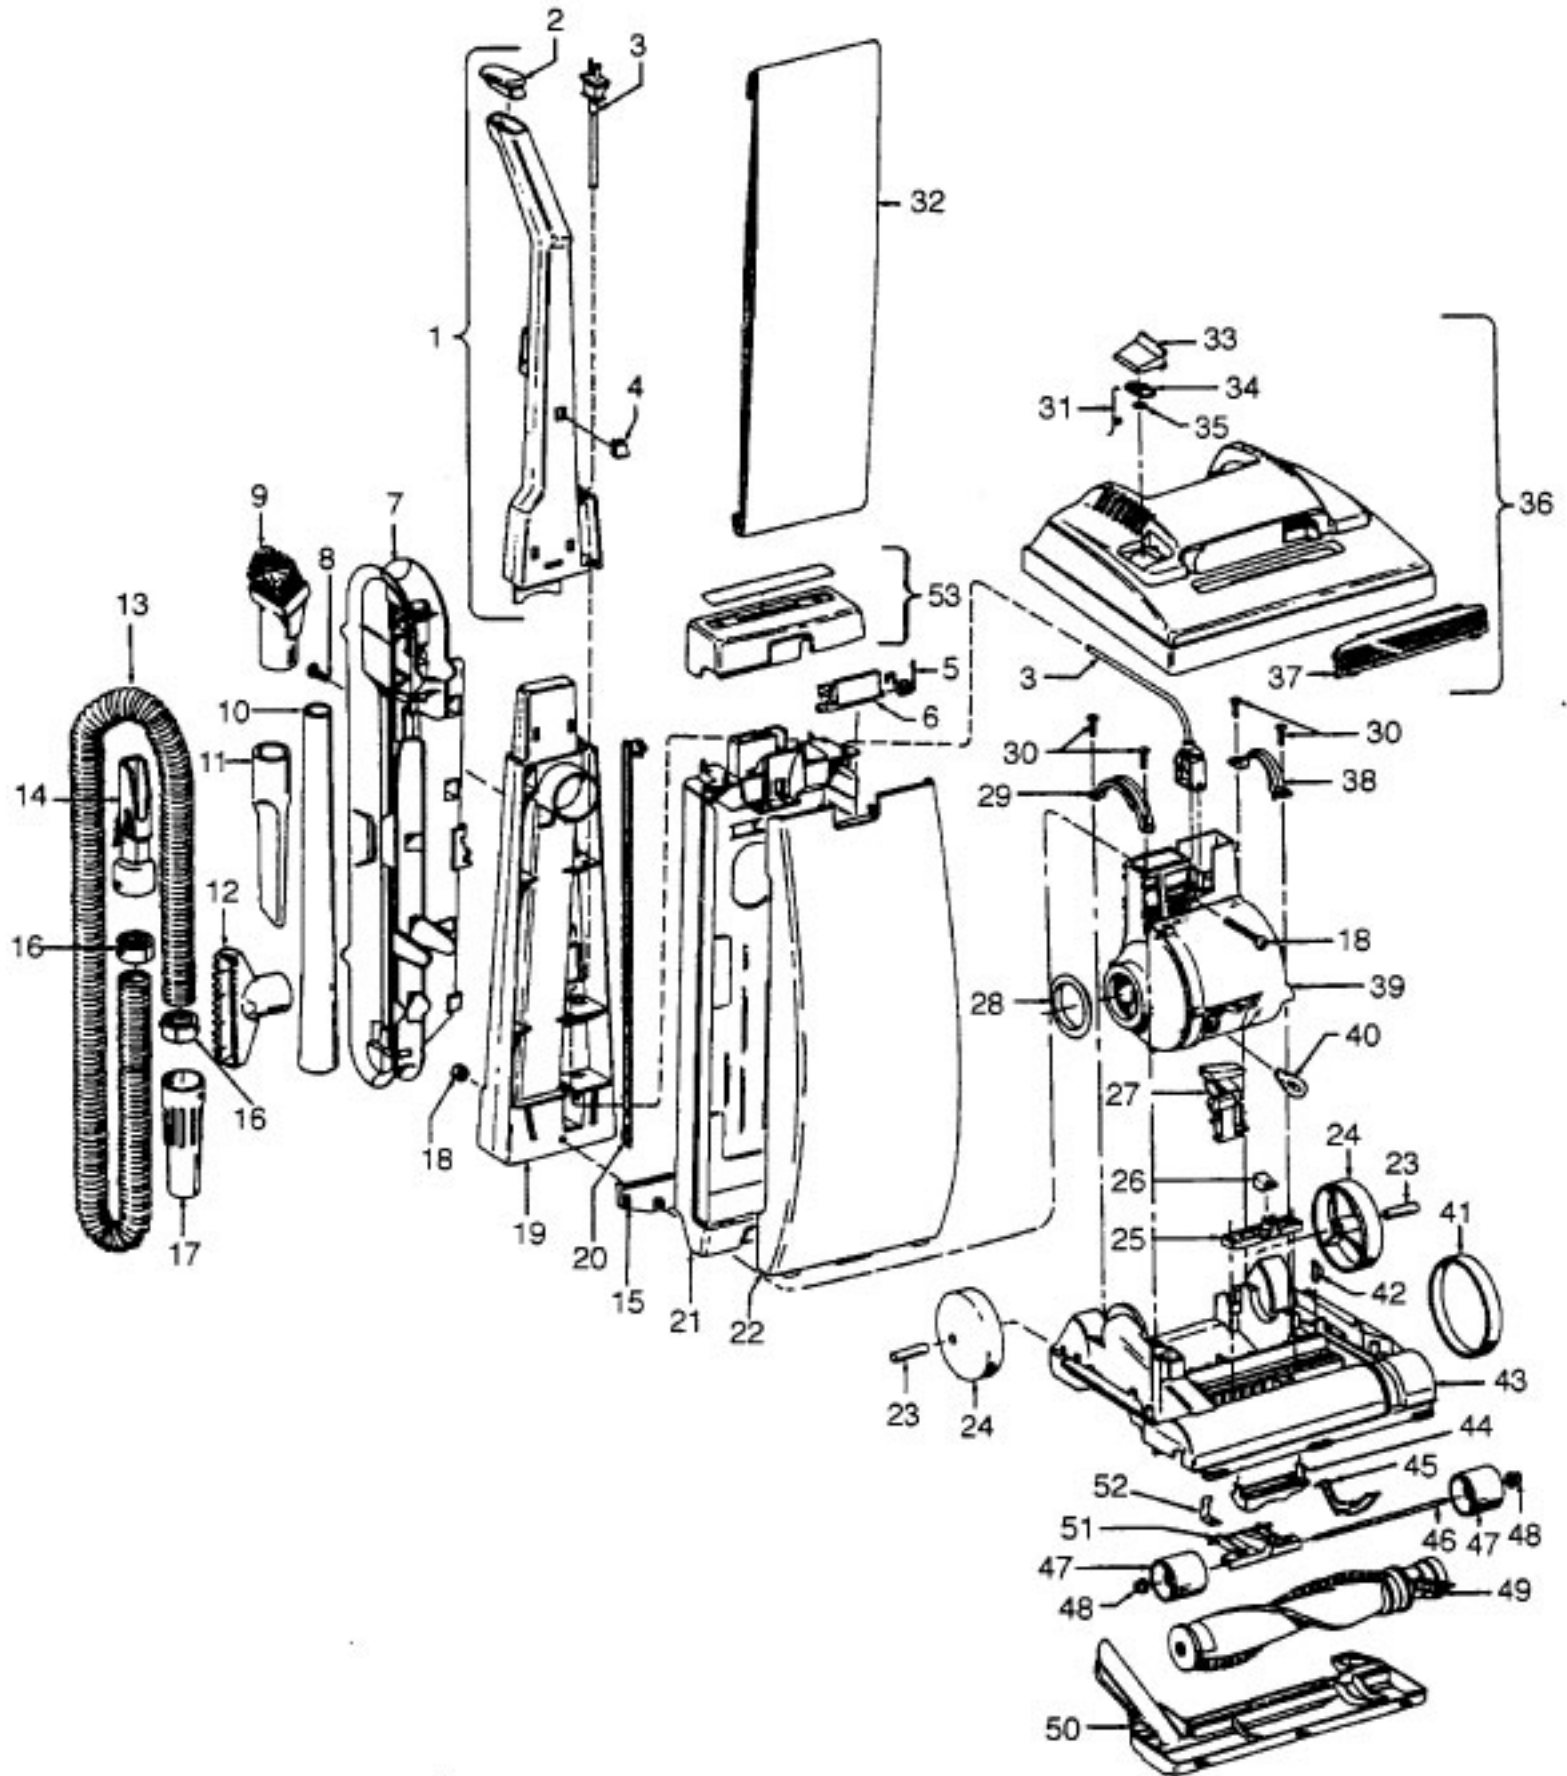

Ref. No.	Part No.	Description	Ref. No.	Part No.	Description	
1	48663160	Upper Handle Assem.	35	21362006	Speed Nut	
2	37911018	Handle Cap - MW	36	42252319	Hood Assem - ABC (Incl. It. 33,37)	
	37911079	Handle Cap - ABE - U5075-930, U5077-930		42252330	Hood Assem - ABM (incl. It 33,37) U5035-930	
	39458057	Handle Grip - U5071-930, U5077-930		42252340	Hood Assem- ABC (incl. It 33,37) U5043-930	
3	46388027	Attach. Cord - AG - 35 Ft.		42252380	Hood Assem-ABM (Incl. It 33,37) U5071-930	
4	37911038	Plug		42252031	Hood Assem -AAY (incl. It 33,37) U5075-930, U5041-980	
5	38355008	Spring		42252399	Hood Assem. - MB - U5077-930 (Incl. It. 33, 37)	
6	36151006	Latch		42252A78	Hood Assem. - ABM - U5077-930 (Incl. It. 33, 37)	
7	41426086	Tool Holder - ABE U5071-930, U5075-930, U5077-930		37	39383098	Dirt Finder Lens - KC
	41426019	Tool Holder - Stretch Hose - U5071-930		38	36131090	Motor Retainer Cap LH
8	21447220	Screw- Self Tapping			36131090	Motor Retainer - ABE - LH
9	43414145	Dusting Brush - Friction		39	43576142	Motor (P-202)
10	38634078	Ext. Tube - AG		40	27313101	Dirt Finder Lamp
11	38617024	Crevice Tool - AG		41	38528027	Belt
12	38614029	Furniture Nozzle - AG		42	13261AY	Rug Nozzle Rib Shoe
13	43434232	Hose Assem. - Molded		43	42243001	Main Body Assem. (Incl. It. 23,24,27,42)
43434033		Hose Assem. - Stretch - U5071-930		44	38563011	Nozzle Height Adj. Cam.
14	38656035	Hose Connector - AG		45	38452089	Lever (Use wheel assem. 43248059)
15	36425081	Bag Hsg. Bracket		46	32563012	Wheel Shaft - AY (Use 43248059)
16	36116014	Hose Connector Collar - Stretch Hose		47	43248059	Wheel - AG
17	32288011	Hose Adapter - AG		48	36131056	Wheel Retainer- BZ
18	40201085	Nut & Bolt		49	48414081	Agitator (P-204)
19	39464005	Lower Handle - ABE		50	37245108	Bottom Plate - AG
20	38456036	Switch Control Rod - ABB		51	43248059	Front Wheel Assem. (Incl. It. 45,46,47)
21	37254068	Bag Hsg.		52	34572002	Cam Actuator Spring - FW
22	37257038	Bag Hsg. Door - AG		53	37959100	Bag Hsg. Cap Assem.
	37257089	Bag Hsg. Door- ABM - U5071-930			37959105	Bag Hsg. Cap U5071-930, U5075-93 U5041-980, U5077-930
	37257093	Bag Hsg. Door- AAY - U5041-980, U5075-930				
	37257188	Bag Hsg. Door - MB - U5077-930				
23	31523012	Wheel Shaft				
24	38522011	Rear Wheel - AG				
25	38567008	Cam Actuator - KE				
26	38421070	Indicator Knob - ABE				
27	38458022	Handle Release Lever - AG				
28	38784016	Seal				
29	36131057	Motor Retainer Cap - RH				
30	21447217	Screw-Self Tapping				
31	38351013	Spring				
32	4010001A	Throw - Away Bag - 3 Pak				
33	37257016	Door Assem. - ABC (Incl. It. 34,35)				
	37257022	Door Assem. ABM (incl. It. 34,35)				
	37257027	Door Assem - AAY (incl. It 34,35) U5075-930, U5041-980				
	37257143	Door Assem. - AG - U5077-930 (Incl. It. 34, 35)				
34	38785011	Seal				
	38785013	Seal				