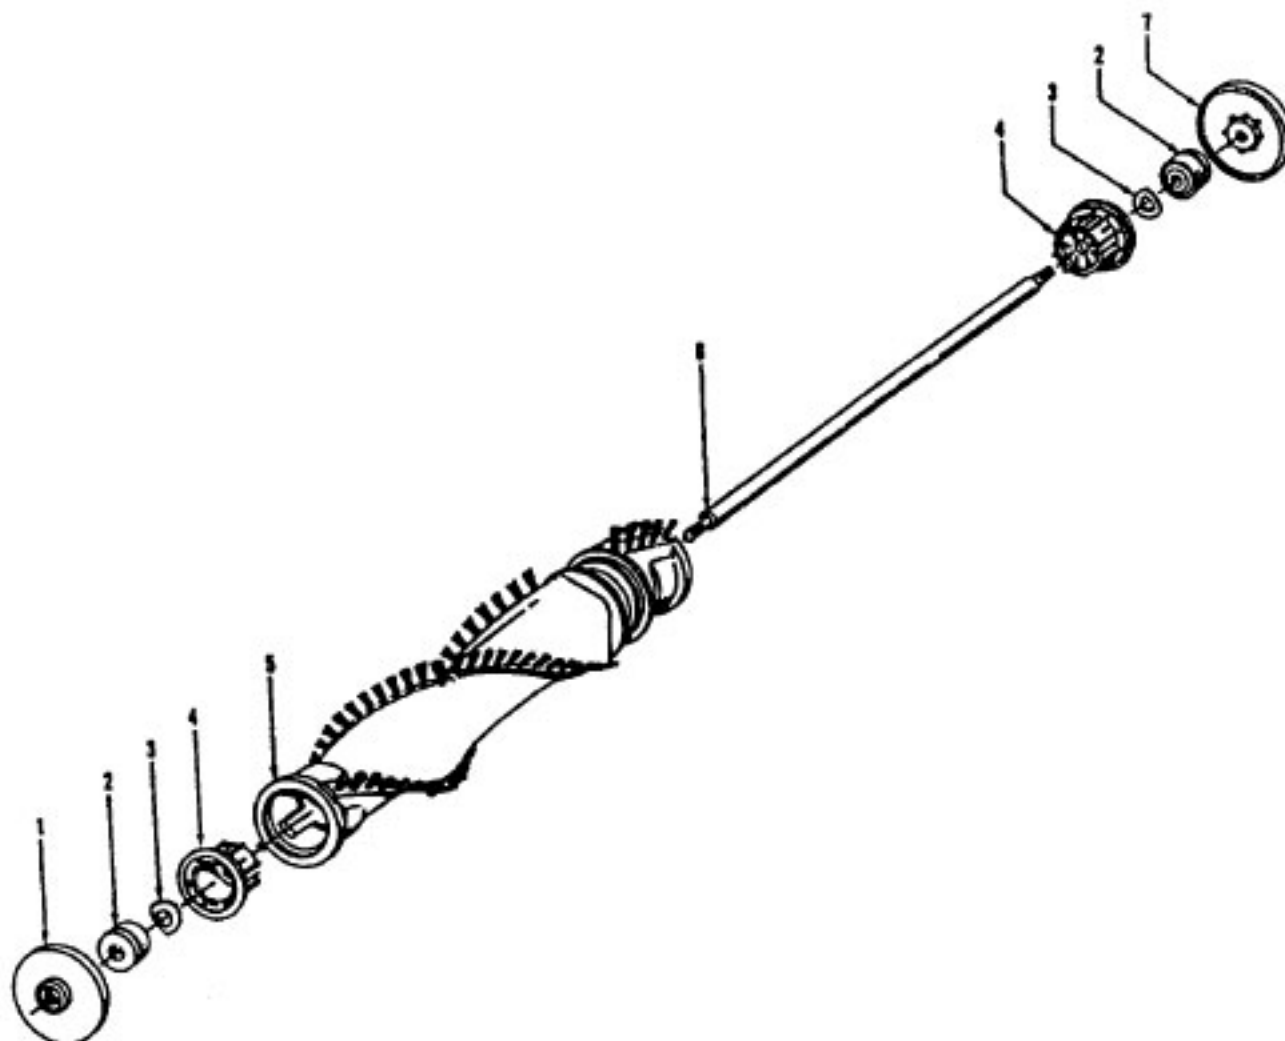

Ref. No.	Part No.	Description
37	39383098	Dirt Finder Lens
38	36131090	Motor Retainer Cap - L.H.
39	43576199	Motor - 12 amp - (P-364)
40	27313101	Dirt Finder Lamp
41	38528040	Belt
42	13261AY	Rug Nozzle Rib Shoe
43	42243001	Main Body Assem.- (Incl. It. 23,24,27,42) (Also order 34123056 Gasket)
44	38563011	Nozzle Height Adj. Cam
45	Not available	Lever (Use wheel assem. 43248059)
46	Not available	Wheel Shaft - AY (Use wheel assembly 43248059)
47	Not available	Wheel - AG (Use wheel assem. 43248059)
48	36131056	Wheel Retainer - BZ
49	48414081	Agitator (P. - 204)

Ref. No.	Part No.	Description
	48414081	Agitator Assem. Complete (Natural Bristles)
	48414075	Agitator Assem. Complete (Blue Bristles)
1	36423016	Thread Guard - RH
2	43267002	Agitator Bearing Assem. (2)
3	21347003	Conical Washer (2)
4	36422022	Agitator End (2)
5	N/A	Agitator Body
6	32724013	Agitator Shaft
7	36423017	Thread Guard - LH - AG