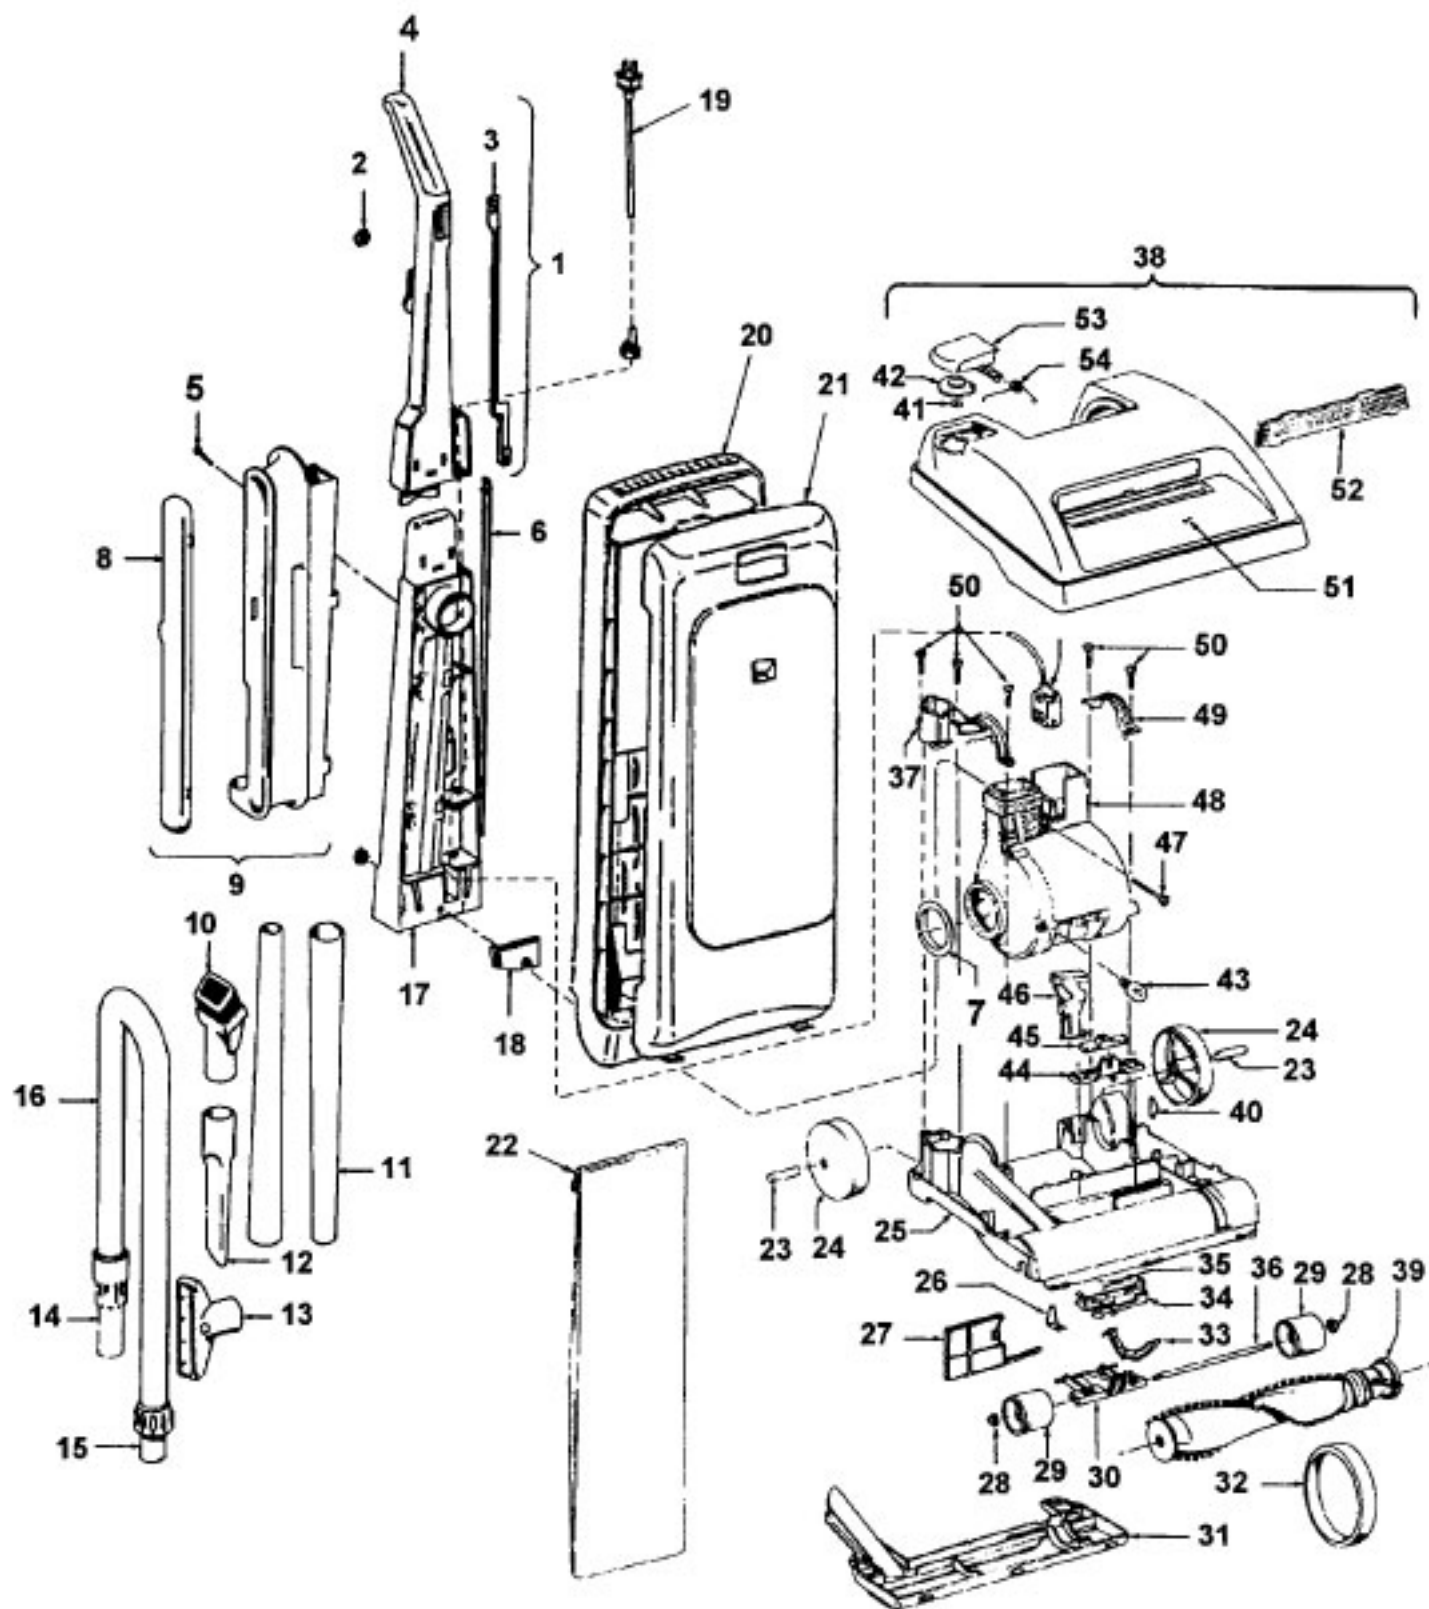

**TurboPOWER**  
**Legacy**

**Model U5101-930, U5201-930**  
**Model U5105-930, U5219-930**

**TurboPOWER  
Legacy**

Ref. No.	Part No.	Description
1	48663204	Handle Assem. Comp.
2	n/a	Switch Button
3	n/a	Switch Rod Upper
4	37911078	Handle Cap - ABE
5	21447220	Screw Self Tapping
6	38458046	Switch Rod Lower
7	38784016	Seal
8	37257170	Tool Door - U5101-930
9	41426113	Tool Hlder/Door Assem. - U5101-930, U5105-930
	41426019	Tool Holder - U5219-930, U5201-930
10	43414145	Dusting Brush Assem.
	43414146	Dusting Brush Assem. - ABR - U5105-930
11	38634078	Extension Tube
12	38617024	Crevice Tool
	38617026	Crevice Tool - ABR - U5105-930
13	38614029	Furniture Nozzle
	38614036	Furniture Nozzle - ABR - U5105-930
14	32288011	Hose Adapter - AG
15	32377005	Hose Connector - AG
16	43434035	Hose Assem. Comp. - ABX/AG - U5101-930, U5105-930
	43434088	Hose Assem. Comp - U5219-930 U5201-930
17	48669017	Lower Handle Assem.
18	36425081	Bag Housing bracket - ABE
19	46388027	Attachment Cord - AG - 35 FT.
20	37254069	Bag Housing - U5101-930, U5105-930
	37254068	Bag Housing - U5219-930, U5201-930
21	37257023	Bag Door - AG-U5101-930
	37257164	Bag Door - ABB - U5219-930
	37257226	Bag Door - AG - U5201-930
	37257247	Bag Door - ABM - U5105-930
22	4010100A	Throw-away Bag (3 Pk.)- Microfilt.
23	31523012	Wheel Shaft
24	38522011	Wheel Rear
25	42242266	Main Body Assem. (incl. it. 23, 24, 40, 46)
26	34572002	Cam Actuator Spring
27	38718005	Valve Gate
28	36131056	Wheel Retainer - U5101-930, U5201-930, U5219-930
	43248059	Front Wheel Assem.
29	43248059	Wheel - U5101-930, U5201-930, Lever (Use wheel assem. 43248059)
30	43248059	Front Wheel Assembly
31	37245108	Bottom Plate
32	38528040	Agitator Belt
33	38452089	Lever
34	38563013	Nozzle Height Adj. Cam
35	38351012	Spring
36	32563012	Wheel Shaft (Use 43248059)
37	38613029	Air Intake
38	42252A04	Hood Assem. - AG (Incl. It. 52, 53, 54) U5101-930, U5201-930
	42252292	Hood Assem. - ABB- (Incl. It. 52, 53, 54) U5219-930
	42252A66	Hood Assem. - ABM - U5105-930
39	48414081	Agitator Assem. Comp. (p-204)
40	13261AY	Rug Nozzle Rib Shoe
41	21362006	Speed Nut
42	38784056	Seal
43	27313101	Dirt Finder Lamp
44	38567009	Cam Actuator
45	38567014	Indicator Knob - AG
46	38458022	Handle Release Lever