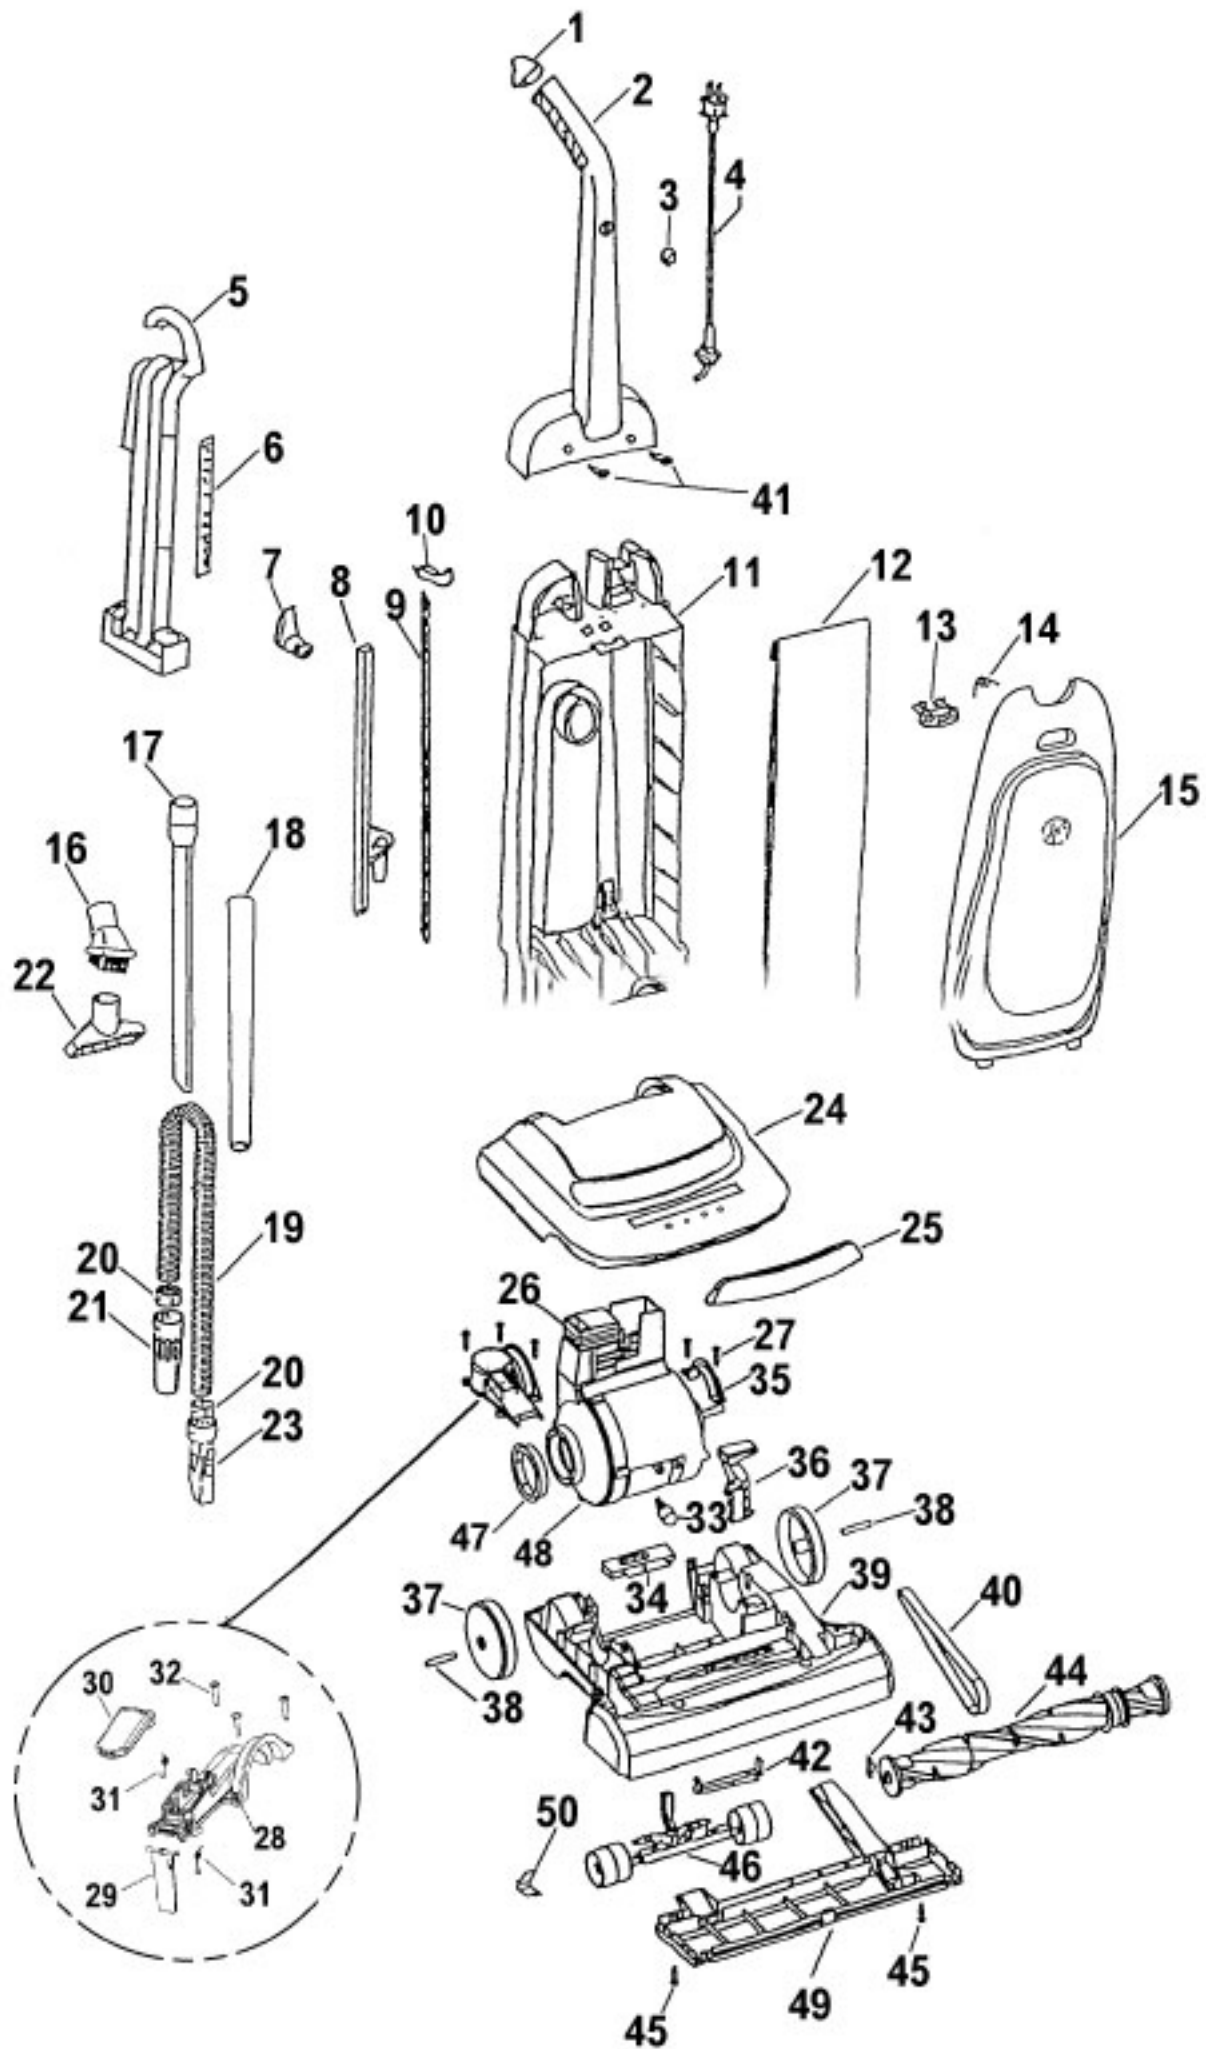

----- Manual continues below part list -----

Available Replacement Parts for HOOVER U5160-900

H-4010100Z	BAG OEM HOOVER 3 PACK
H-38528040	BELT VACUUM HOOVER OEM (1 PACK)
48414036	HOOVER ELITE BRUSH ROLLER
K-109289	BULB
HR-5310	UPRIGHT DUST BRUSH AFTERMARKET

Caddy Vac TurboPOWER Model U5168-900

1.	37911078	Handle Cap - ABE
2.	39466041	Handle (Inc. item 1 & 3)
3.	N/A	Handle Plug (Inc. with item 2)
4.	46388027	Cord Assembly - 35 Ft.
5.	36433151	Tool Caddy - (Inc. item 6)
6.	N/A	Nameplate (Inc. with item 5)
7.	3944201P	Cord Wrap
8.	N/A	Included with item 11
9.	38458057	Switch Rod
10.	38433036	Switch Rocker
11.	37255026	Bag Housing (Inc. items 7,8,9,10)
12.	4010100Z	Throw Away Bag - 3 pack - Allergen Filtration
13.	36151010	Bag Door Latch
14.	38355009	Torsion Spring
15.	42255027	Bag Door - U5160-900 (Inc. items 13 & 14)
	42255028	Bag Door - U5168-900(Inc. items 13 & 14)
16.	43414174	Dusting Brush Assembly
17.	38617029	Crevice Tool
18.	38634078	Extension Tube
19.	43434265	Hose Assembly (Inc. items 20 thru 23)
20.	36116014	Hose Connector Collar
21.	32288011	Hose Adapter
22.	3861401E	Furniture Nozzle
23.	38656035	Hose Connector
24.	42252A65	Hood - ABM - U5160-900 (Inc. item 25)
	42252B04	Hood - AG - U5168-900 (Inc. item 25)
25.	39383056	Lens
26.	38783020	Duct Seal
27.	21447217	Screw (5)
28.	38656034	Duct Cover
29.	38718010	Valve Door
30.	37257245	Air Intake Door - ABE
31.	38351020	Spring (2)
32.	21447217	Screw (5)
33.	27313101	Dirt Finder Lamp
34.	40309028	Cam Actuator ASSEMBLY
35.	36131090	Motor Retainer CAP
36.	38458058	Handle Release Lever
37.	38522011	Rear Wheel (2)
38.	31523012	Wheel Shaft (2)
39.	37241157	Main Body (Inc. items 37, 38)
40.	38528027	Agitator Belt (use 38528040)
41.	21447072	Screw
42.	38563008	Nozzle Height Adj. Cam
43.	013261AY	Rug Nozzle Rib Shoe
44.	48414075	Agitator
45.	21447217	Screw (2)
46.	43248059	Front Wheel Assembly
47.	38784016	Seal
48.	43576142	Motor
49.	37245047	Bottom Plate
50.	34572002	Cam Actuator Spring