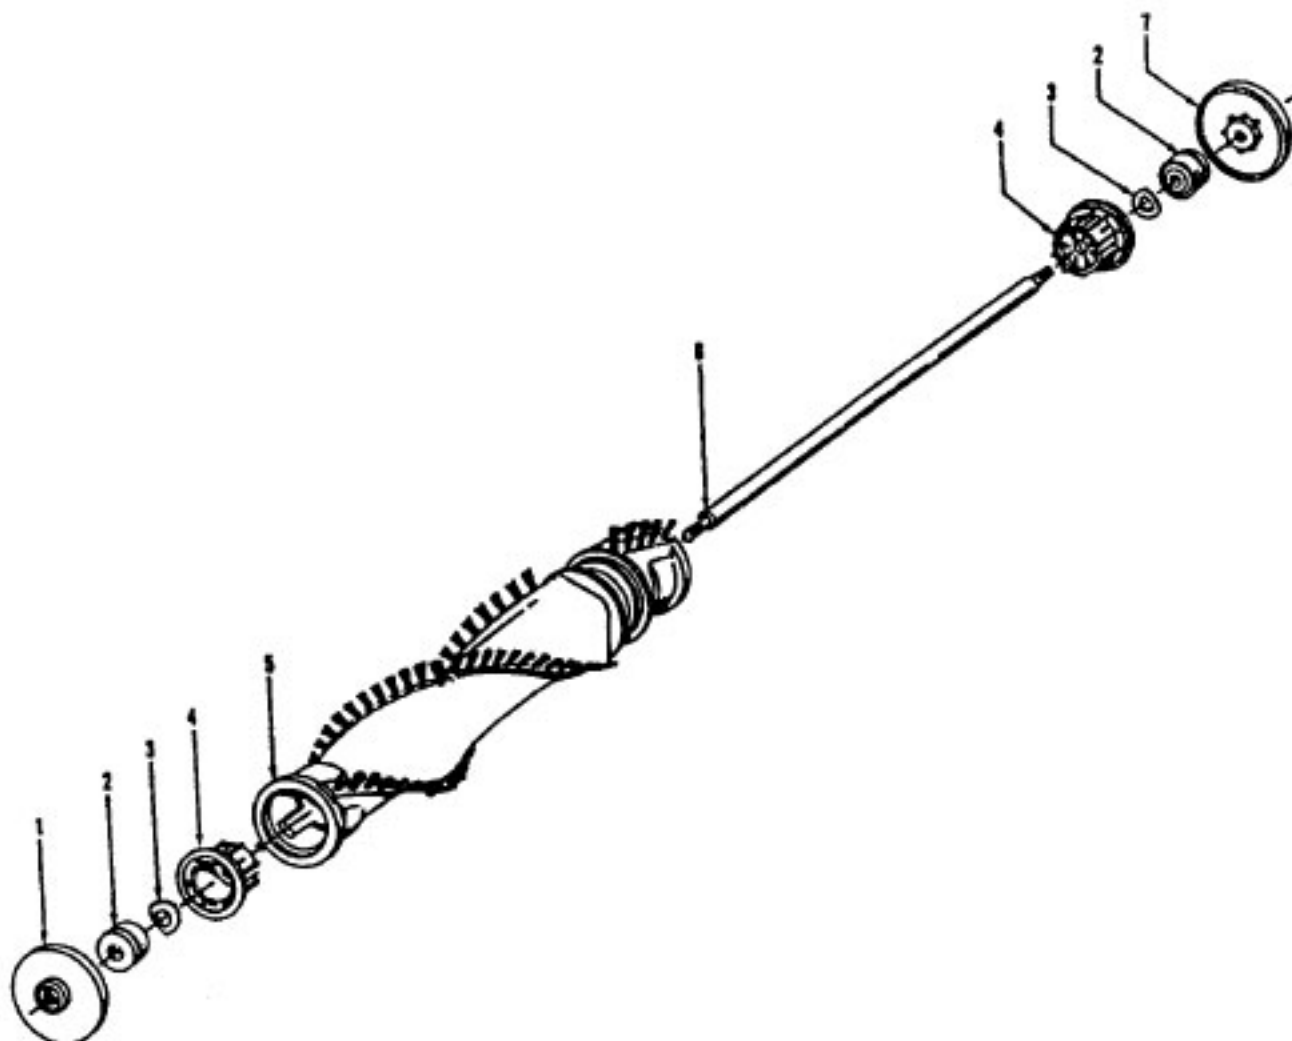

Ref. No.	Part No.	Description
38	38528040	Belt
39	48414081	Agitator Assembly Complete - AG (P-204)
40	32563012	Wheel Shaft -AY (Use 43248059
41	38452089	Lever (Use wheel assem. 43248059)
42	38563013	Nozzle Height Adv. Cam - BZ
43	38351012	Spring - FW
44	13261 AY	Rug Nozzle Rib Shoe
45	27313101	Dirt Finder Lamp
46	43576142	Motor Assembly Comp. -(P-202)
47	36131090	Motor Retainer Cap -L.H.- ABE
48	21447217	Screw - Self Tapping - AY (5)
49	51669070	Hood Nameplate - U5233-930, U5231-930
	51669071	hood nameplate - u5235-930, U5237-930
50	39383097	Dirt Finder Lens BZ
51	42252387	Hood Assem. - ABY - U5231-930
	42252364	Hood Assem. - ABR - U5233-930
	42252a04	hood Assem. -AG- U5235-930, U5237-930
52	37257175	Air Intake Door Assembly - ABE
53	38351011	Spring
54	38784056	Seal - AG
55	21362006	Speed Nut
56	38613029	Air Intake -AG
57	51151004	Indicator Flag - BZ
58	38733002	Bag Check Diaphragm
59	21447220	Screw
60	37943019	Housing - ABE
	37943025	Housing - ABE - U5237-930
61	46851029	Printed Circuit Board Assembly
	46851030	Printed Circuit Board Assem. - U5237-930
62	21447217	Screw
63	27479307	Cable Tie
64	47823001	Microphone Connector Assem.
65	28161063	Switch
66	46515011	Battery Connector Assem.
67	N/A	9 Volt Battery
68	37248010	Battery Cover
	37248011	Battery Cover

Items not illustrated

3944201P	Cord Wrap
43414142	floor brush Assem. - u5235-930
41426113	Tool Holder Door Assem. - U5237-930
27352030	Snap in lens - red
27352031	snap in lens - green

packaging Material

Agitator - 48414081
Agitator - 48414075

Elite/ Elite II/ Dimension/ Legacy/ TurboPOWER/ Caddy Vac - Four Brush
Caddy Vac - Four Brush

Ref. No.	Part No.	Description
	48414081	Agitator Assem. Complete (Natural Bristles)
	48414075	Agitator Assem. Complete (Blue Bristles)
1	36423016	Thread Guard - RH
2	43267002	Agitator Bearing Assem. (2)
3	21347003	Conical Washer (2)
4	36422022	Agitator End (2)
5	N/A	Agitator Body
6	32724013	Agitator Shaft
7	36423017	Thread Guard - LH - AG