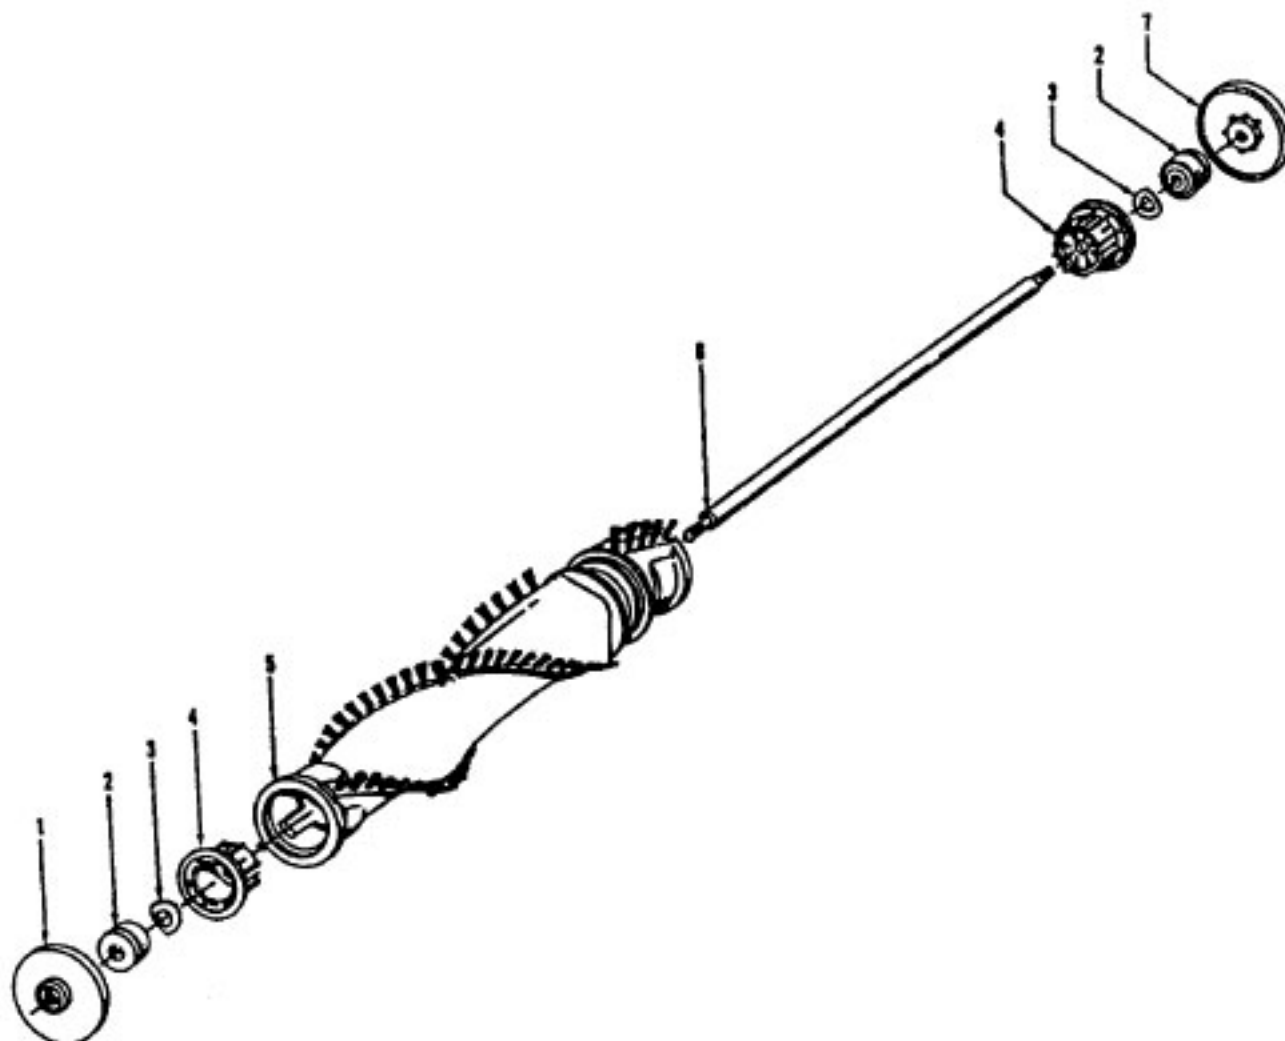

Ref. No.	Part No.	Description
38	38528040	Belt
39	48414081	Agitator Assembly Complete - AG (P-204)
40	32563012	Wheel Shaft -AY (Use 43248059
41	38452089	Lever (Use wheel assem. 43248059)
42	38563013	Nozzle Height Adv. Cam - BZ
43	38351012	Spring - FW
44	13261 AY	Rug Nozzle Rib Shoe
45	27313101	Dirt Finder Lamp
46	43576142	Motor Assembly Comp. -(P-202)
47	36131090	Motor Retainer Cap -L.H.- ABE
48	21447217	Screw - Self Tapping - AY (5)
49	51669070	Hood Nameplate - U5233-930, U5231-930
	51669071	hood nameplate - u5235-930, U5237-930
50	39383097	Dirt Finder Lens BZ
51	42252387	Hood Assem. - ABY - U5231-930
	42252364	Hood Assem. - ABR - U5233-930
	42252a04	hood Assem. -AG- U5235-930, U5237-930
52	37257175	Air Intake Door Assembly - ABE
53	38351011	Spring
54	38784056	Seal - AG
55	21362006	Speed Nut
56	38613029	Air Intake -AG
57	51151004	Indicator Flag - BZ
58	38733002	Bag Check Diaphragm
59	21447220	Screw
60	37943019	Housing - ABE
	37943025	Housing - ABE - U5237-930
61	46851029	Printed Circuit Board Assembly
	46851030	Printed Circuit Board Assem. - U5237-930
62	21447217	Screw
63	27479307	Cable Tie
64	47823001	Microphone Connector Assem.
65	28161063	Switch
66	46515011	Battery Connector Assem.
67	N/A	9 Volt Battery
68	37248010	Battery Cover
	37248011	Battery Cover

**Agitator - 48414081**  
**Agitator - 48414075**

**Elite/ Elite II/ Dimension/ Legacy/ TurboPOWER/ Caddy Vac - Four Brush**  
**Caddy Vac - Four Brush**

Ref. No.	Part No.	Description
	48414081	Agitator Assem. Complete (Natural Bristles)
	48414075	Agitator Assem. Complete (Blue Bristles)
1	36423016	Thread Guard - RH
2	43267002	Agitator Bearing Assem. (2)
3	21347003	Conical Washer (2)
4	36422022	Agitator End (2)
5	N/A	Agitator Body
6	32724013	Agitator Shaft
7	36423017	Thread Guard - LH - AG