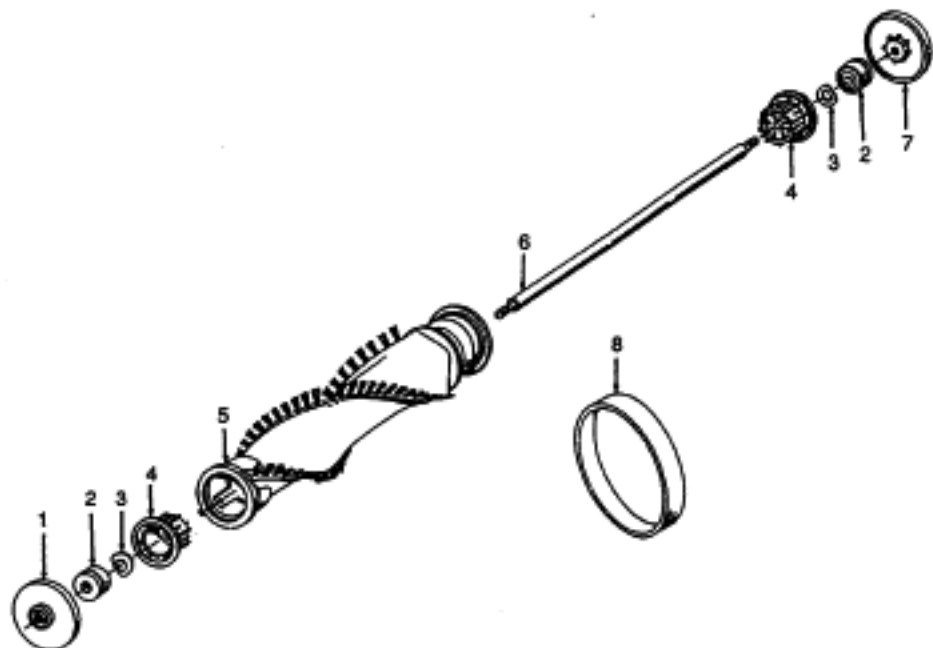

Agitator

Models U3715-930, U3725-930, U3729-930, U3737-930
U3745-930, U6311-930, U6317-930, U6318-930 U6319-930,
U6321-930, U6335-930, U6323-930, U6329-930

Ref. No.	Part No.	Description
	48414013	Agitator Assem. Comp. - AG
1	41435018	Thread Guard
2	43267002	Agitator Bearing Assem. (2)
3	21347003	Conical Washer (2)
4	36422022	Agitator End (2)
5	48414004	Agitator Body
6	160070	Agitator Shaft
7	41435021	Thread Guard - Knurled
8	36528008	Agitator Belt