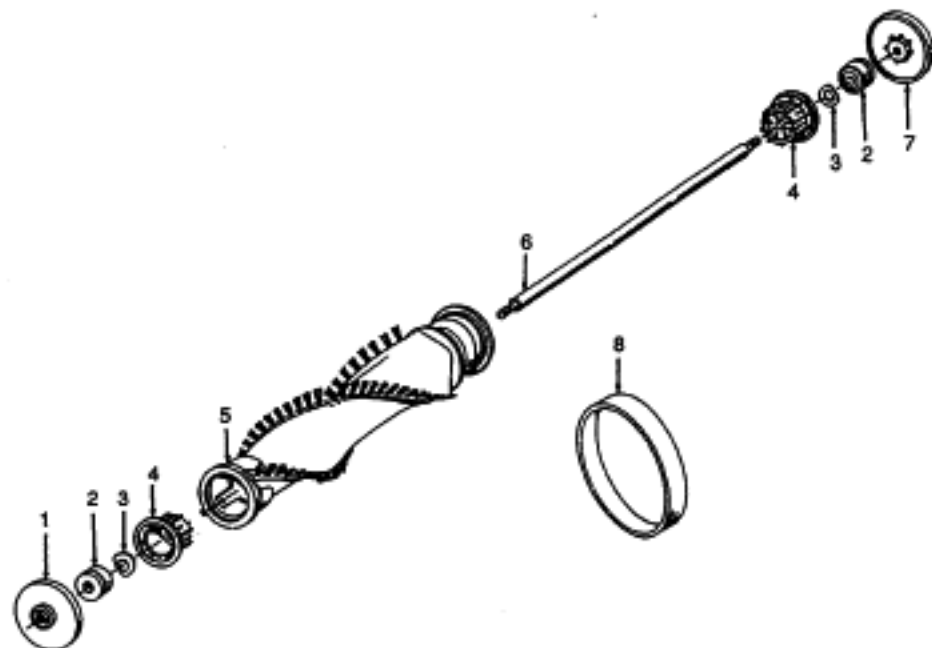

Agitator

Models U3715-930, U3725-930, U3729-930, U3737-930
U3745-930, U6311-930, U6317-930, U6318-930 U6319-930,
U6321-930, U6335-930, U6323-930, U6329-930

Ref. No.	Part No.	Description
	48414013	Agitator Assem. Comp. - AG
1	41435018	Thread Guard
2	43267002	Agitator Bearing Assem. (2)
3	21347003	Conical Washer (2)
4	36422022	Agitator End (2)
5	48414004	Agitator Body
6	160070	Agitator Shaft
7	41435021	Thread Guard - Knurled
8	36528008	Agitator Belt