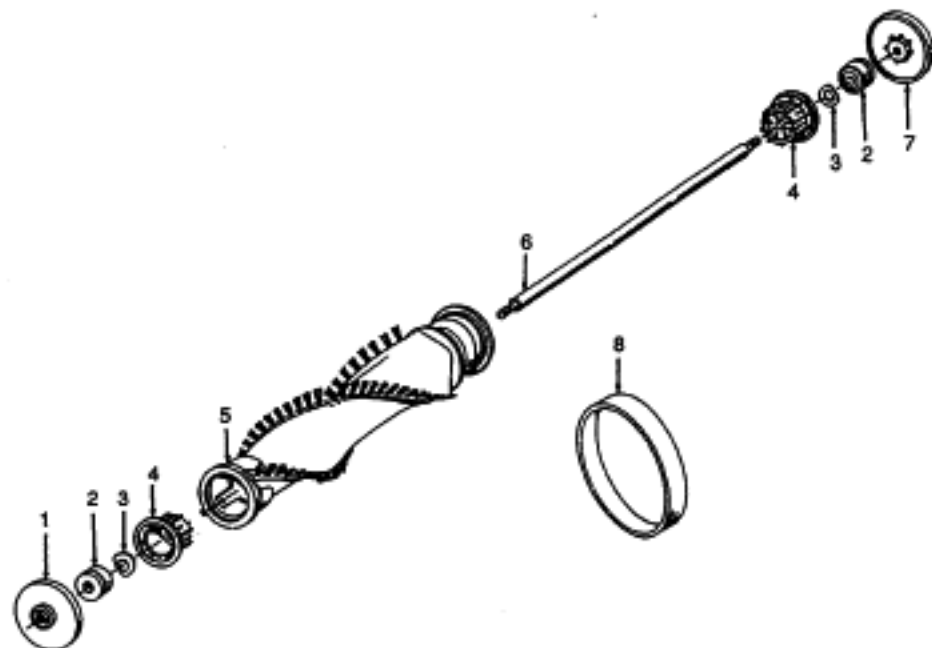

# Agitator

Models U3715-930, U3725-930, U3729-930, U3737-930  
U3745-930, U6311-930, U6317-930, U6318-930 U6319-930,  
U6321-930, U6335-930, U6323-930, U6329-930

Ref. No.	Part No.	Description
	48414013	Agitator Assem. Comp. - AG
1	41435018	Thread Guard
2	43267002	Agitator Bearing Assem. (2)
3	21347003	Conical Washer (2)
4	36422022	Agitator End (2)
5	48414004	Agitator Body
6	160070	Agitator Shaft
7	41435021	Thread Guard - Knurled
8	36528008	Agitator Belt