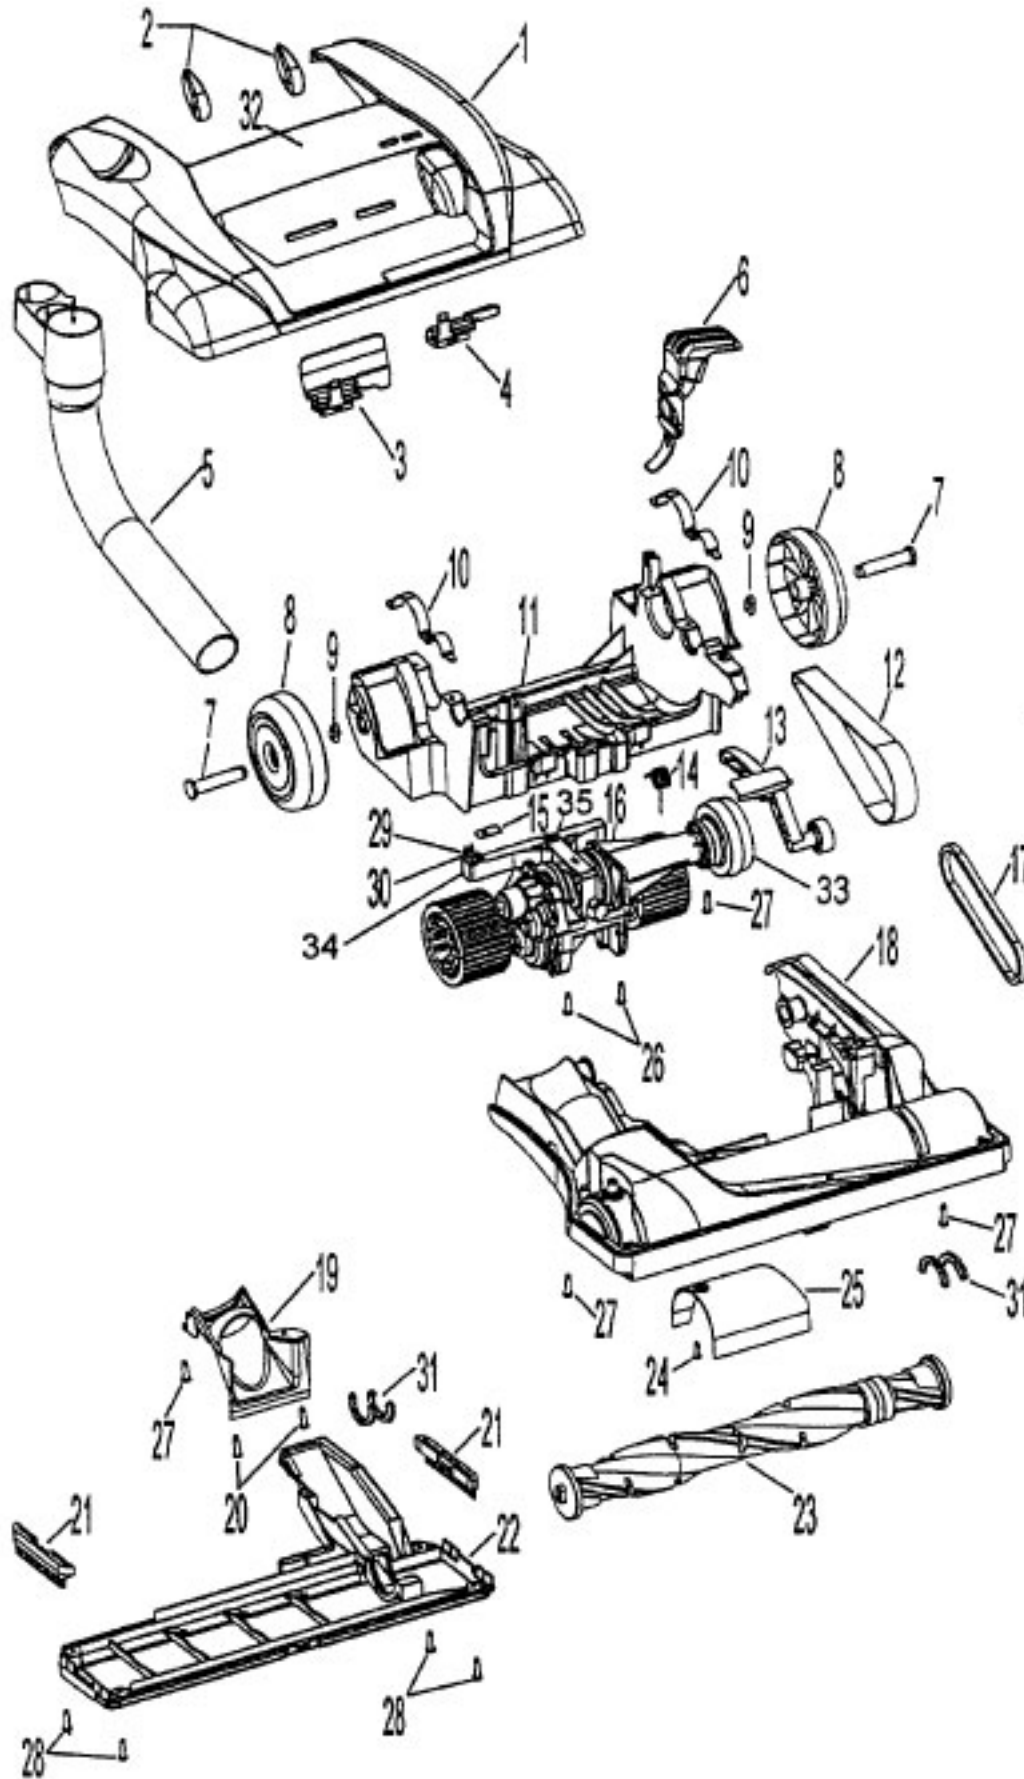

Self Propelled - Ultra

Self Propelled - Premium w/ EDF

Model U6423-900, U6425-900, U6425-920, U6473-900

Model U6431-900, U6441-900, **U6441-940, U6445-900, U6445-920

U6449-900, U6450-900, U6451-900, *U6451-960, U6455-900, U6455-960,

U6458-900, U6470-900, U6470-910, U6471-900

Farrington S/P W/T w/ onboard Turbine Tool

Model U6429-900

Self Propelled WindTunnel w/ onboard Turbine Tool

Model U6430-900, U6432-900, U6436-900, U6439-900, U6433-900,

U6435-900, U6437-900, U6446-900, U6459-900, U6460-900