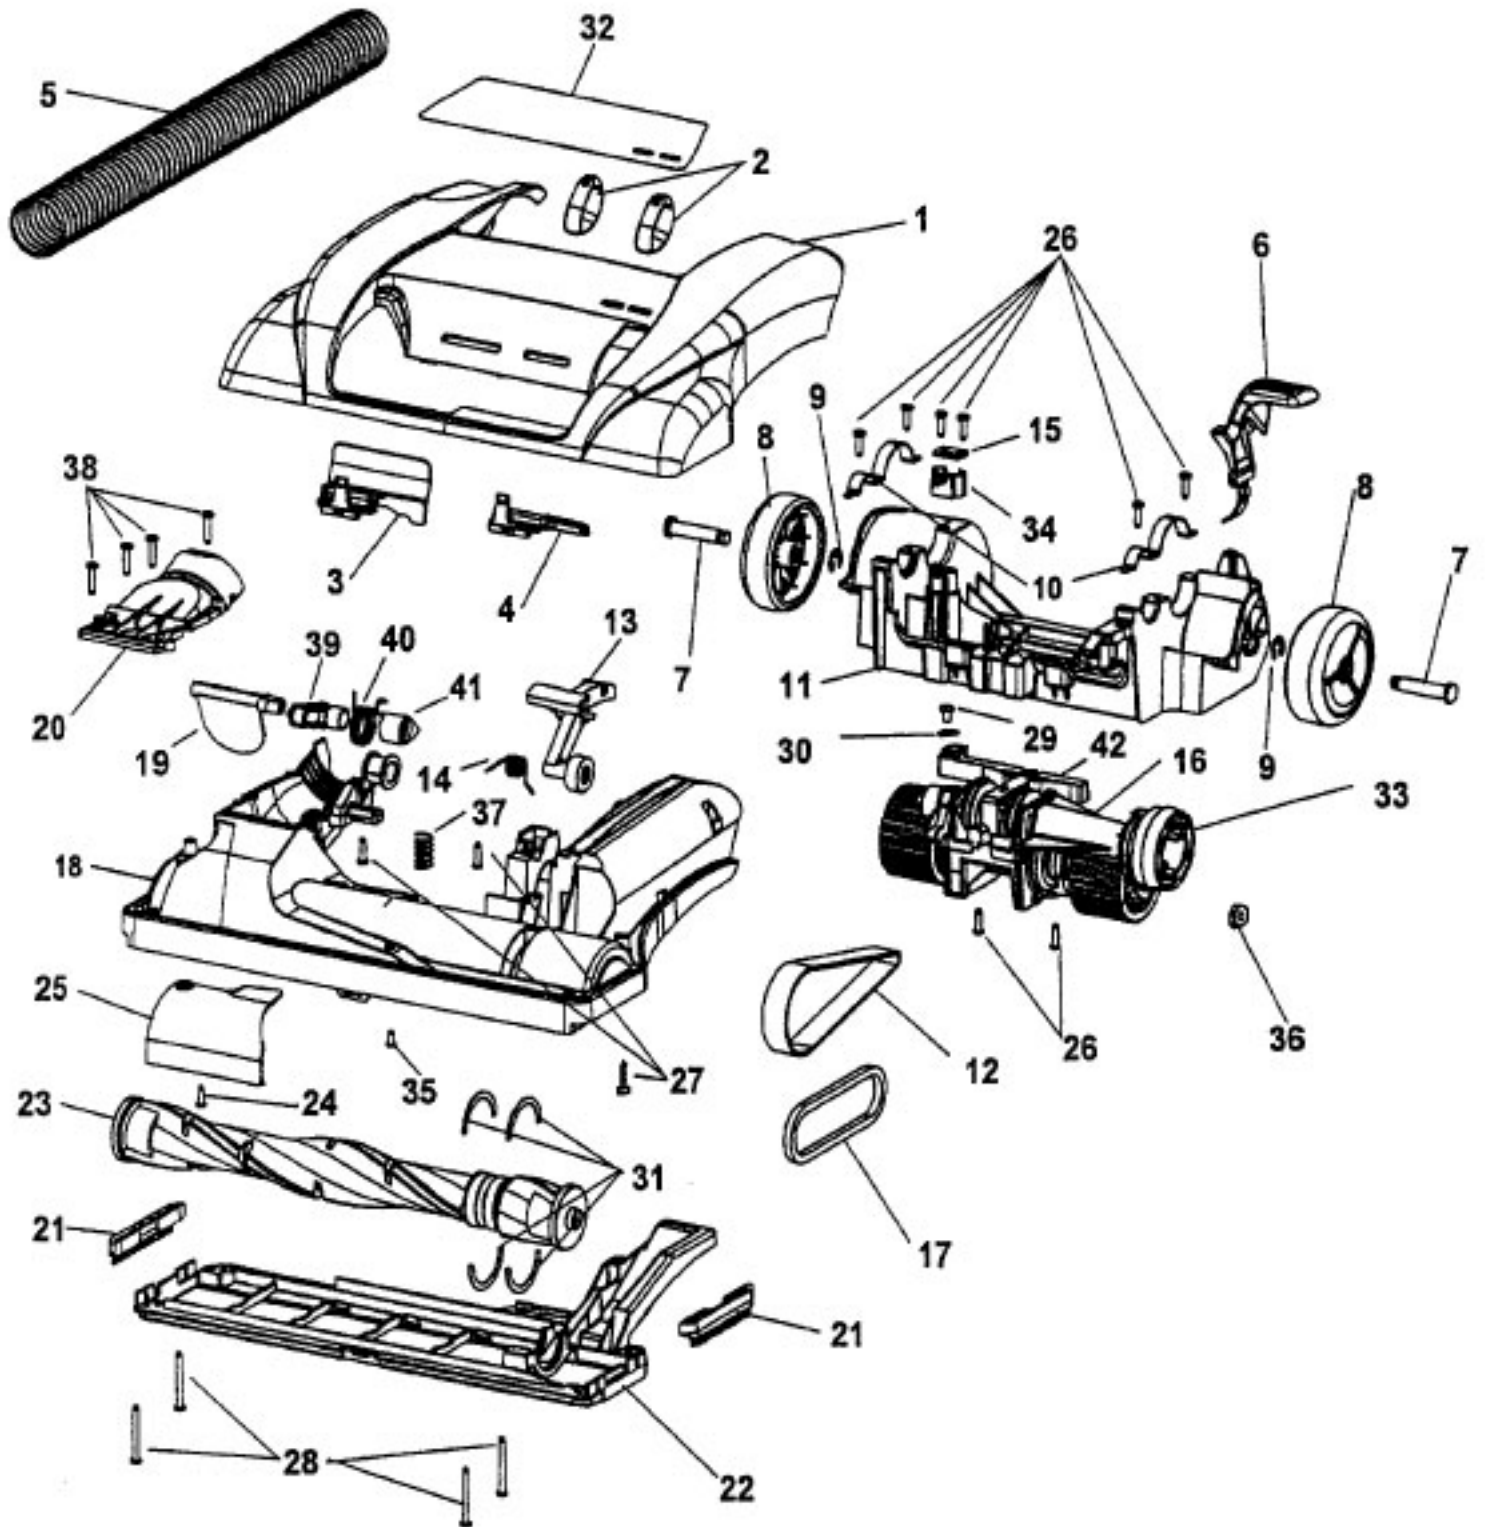

Ref. No.	Part No.	Description	Ref. No.	Part No.	Description
1		Note: Hood Assembly includes items 2,3 and 4.	23.	48414069	Agitator Assembly Complete
	37253365	Hood Assembly - AEX - U6625-900, U6626-900, U6630-900, U6630-960	24.	21479446	Screw
	37253A19	Hood Assembly - AEF - U6632-900	25.	37243013	Duct Cover Nozzle
	37253367	Hood Assembly - AEM - U6655-900	26.	21447242	Screw
	37253368	Hood Assembly - AG - U6680-900	27.	21447228	Screw
	37253A08	Hood Assembly - ADJ - U6616-900	28.	21447121	Screw - Bottom plate
	37253A15	Hood Assembly - ADR - U6617-900	29.	21751010	Screw - Special
	37253400	Hood Assembly - ADM - U6607-900	30.	36128002	Washer
2.	38421099	Adjustment Knob (2)	31.	38781053	Agitator Pulley Seal
3.	38563026	Nozzle Adjustment Cam	32.	51438015	Hood Nameplate
4.	36143004	Idler Arm Lock	33.	38537013	Drive Pulley
5.	38671022	Lower Hose	34.	36131101	Control Cable Support
6.	38434023	Handle Release Lever	35.	21447263	Screw
7.	32434008	Rear Axle (2)	36.	160031-	Nut
8.	38522077	Rear Wheel (2) - U6625-900, U6630-900, U6660-900	37.	38313037	Spring
	43244005	Rear Wheel (2) - U6626-900, U6630-960, U6632-900, U6655-900	38.	21447229	Screw
9.	160017	Retaining Ring	39.	38719049	Valve Arm - Front
10.	36131096	Trunnion Cover (2)	40.	38358001	Spring
11.	37241164	Main Body - ABE	41.	38719048	Valve Arm - Rear
12.	38528035	Flat Belt	42.	43143046	Actuator Arm
13.	43241004	Idler Arm Assembly			
	43241006	Idler Arm Pulley (Only)			
14.	38356014	Torsion Spring			
15.	34125004	Retainer - Control Cable			
16.	43124016	Power Drive Assembly			
17.	38528034	V Belt - Agitator			
18.		Note: Agitator Housings include item 31			
	37243034	Agitator Housing - U6625-900, U6626-900, U6630-900, U6630-960, U6660-900			
	37243035	Agitator Housing - U6632-900, U6655-900			
19.	38718013	Valve Door			
20.	38715017	Valve Cover			
21.	39511004	Litter Picker			
22.	42245030	Bottom plate (Includes Item 31)			