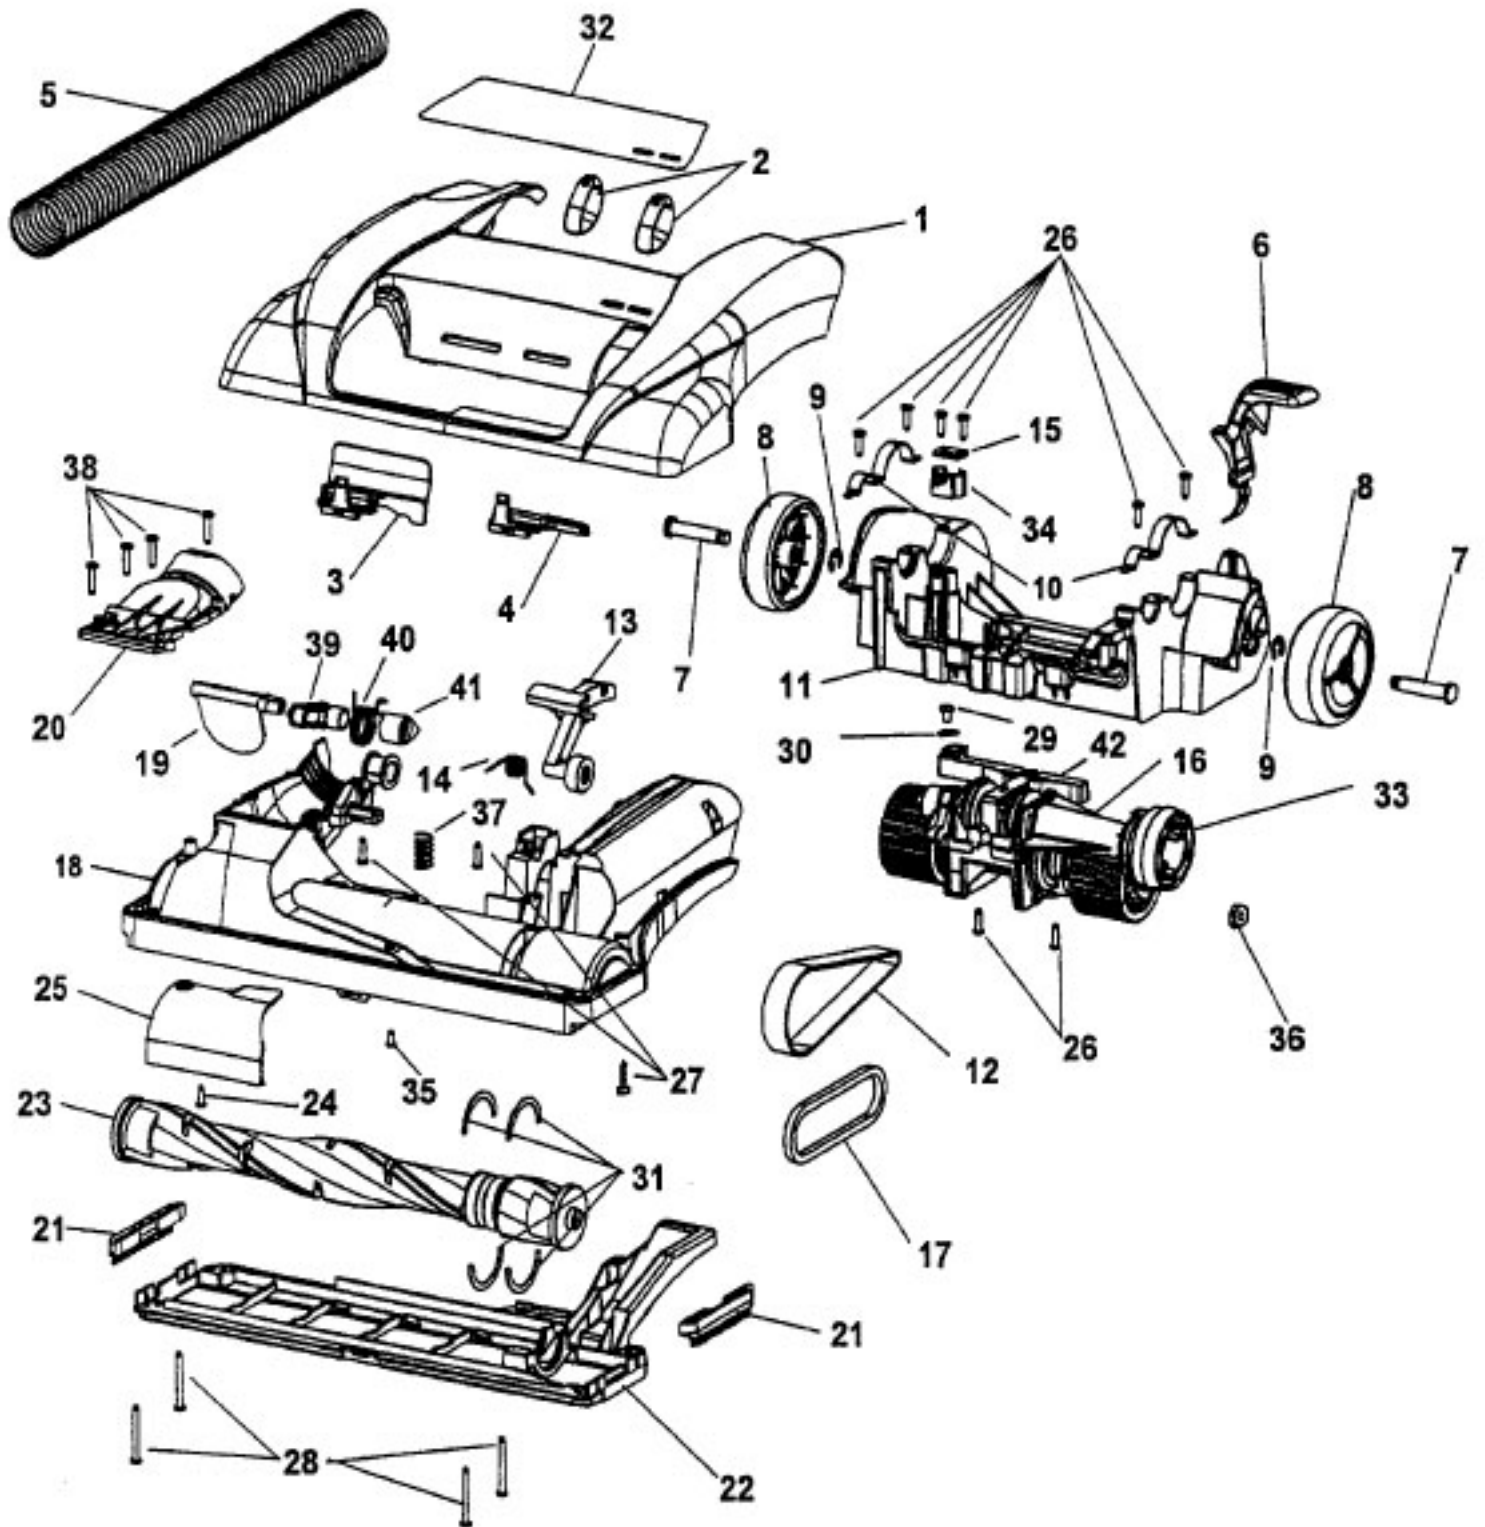

Ref. No.	Part No.	Description	Ref. No.	Part No.	Description
1		<b>Note: Hood Assembly includes items 2,3 and 4.</b>	23.	48414069	Agitator Assembly Complete
	37253365	Hood Assembly - AEX - U6625-900, U6626-900, U6630-900, U6630-960	24.	21479446	Screw
	37253A19	Hood Assembly - AEF - U6632-900	25.	37243013	Duct Cover Nozzle
	37253367	Hood Assembly - AEM - U6655-900	26.	21447242	Screw
	37253368	Hood Assembly - AG - U6680-900	27.	21447228	Screw
	37253A08	Hood Assembly - ADJ - U6616-900	28.	21447121	Screw - Bottom plate
	37253A15	Hood Assembly - ADR - U6617-900	29.	21751010	Screw - Special
	37253400	Hood Assembly - ADM - U6607-900	30.	36128002	Washer
2.	38421099	Adjustment Knob (2)	31.	38781053	Agitator Pulley Seal
3.	38563026	Nozzle Adjustment Cam	32.	51438015	Hood Nameplate
4.	36143004	Idler Arm Lock	33.	38537013	Drive Pulley
5.	38671022	Lower Hose	34.	36131101	Control Cable Support
6.	38434023	Handle Release Lever	35.	21447263	Screw
7.	32434008	Rear Axle (2)	36.	160031-	Nut
8.	38522077	Rear Wheel (2) - U6625-900, U6630-900, U6660-900	37.	38313037	Spring
	43244005	Rear Wheel (2) - U6626-900, U6630-960, U6632-900, U6655-900	38.	21447229	Screw
9.	160017	Retaining Ring	39.	38719049	Valve Arm - Front
10.	36131096	Trunnion Cover (2)	40.	38358001	Spring
11.	37241164	Main Body - ABE	41.	38719048	Valve Arm - Rear
12.	38528035	Flat Belt	42.	43143046	Actuator Arm
13.	43241004	Idler Arm Assembly			
	43241006	Idler Arm Pulley (Only)			
14.	38356014	Torsion Spring			
15.	34125004	Retainer - Control Cable			
16.	43124016	Power Drive Assembly			
17.	38528034	V Belt - Agitator			
18.		<b>Note: Agitator Housings include item 31</b>			
	37243034	Agitator Housing - U6625-900, U6626-900, U6630-900, U6630-960, U6660-900			
	37243035	Agitator Housing - U6632-900, U6655-900			
19.	38718013	Valve Door			
20.	38715017	Valve Cover			
21.	39511004	Litter Picker			
22.	42245030	Bottom plate (Includes Item 31)			