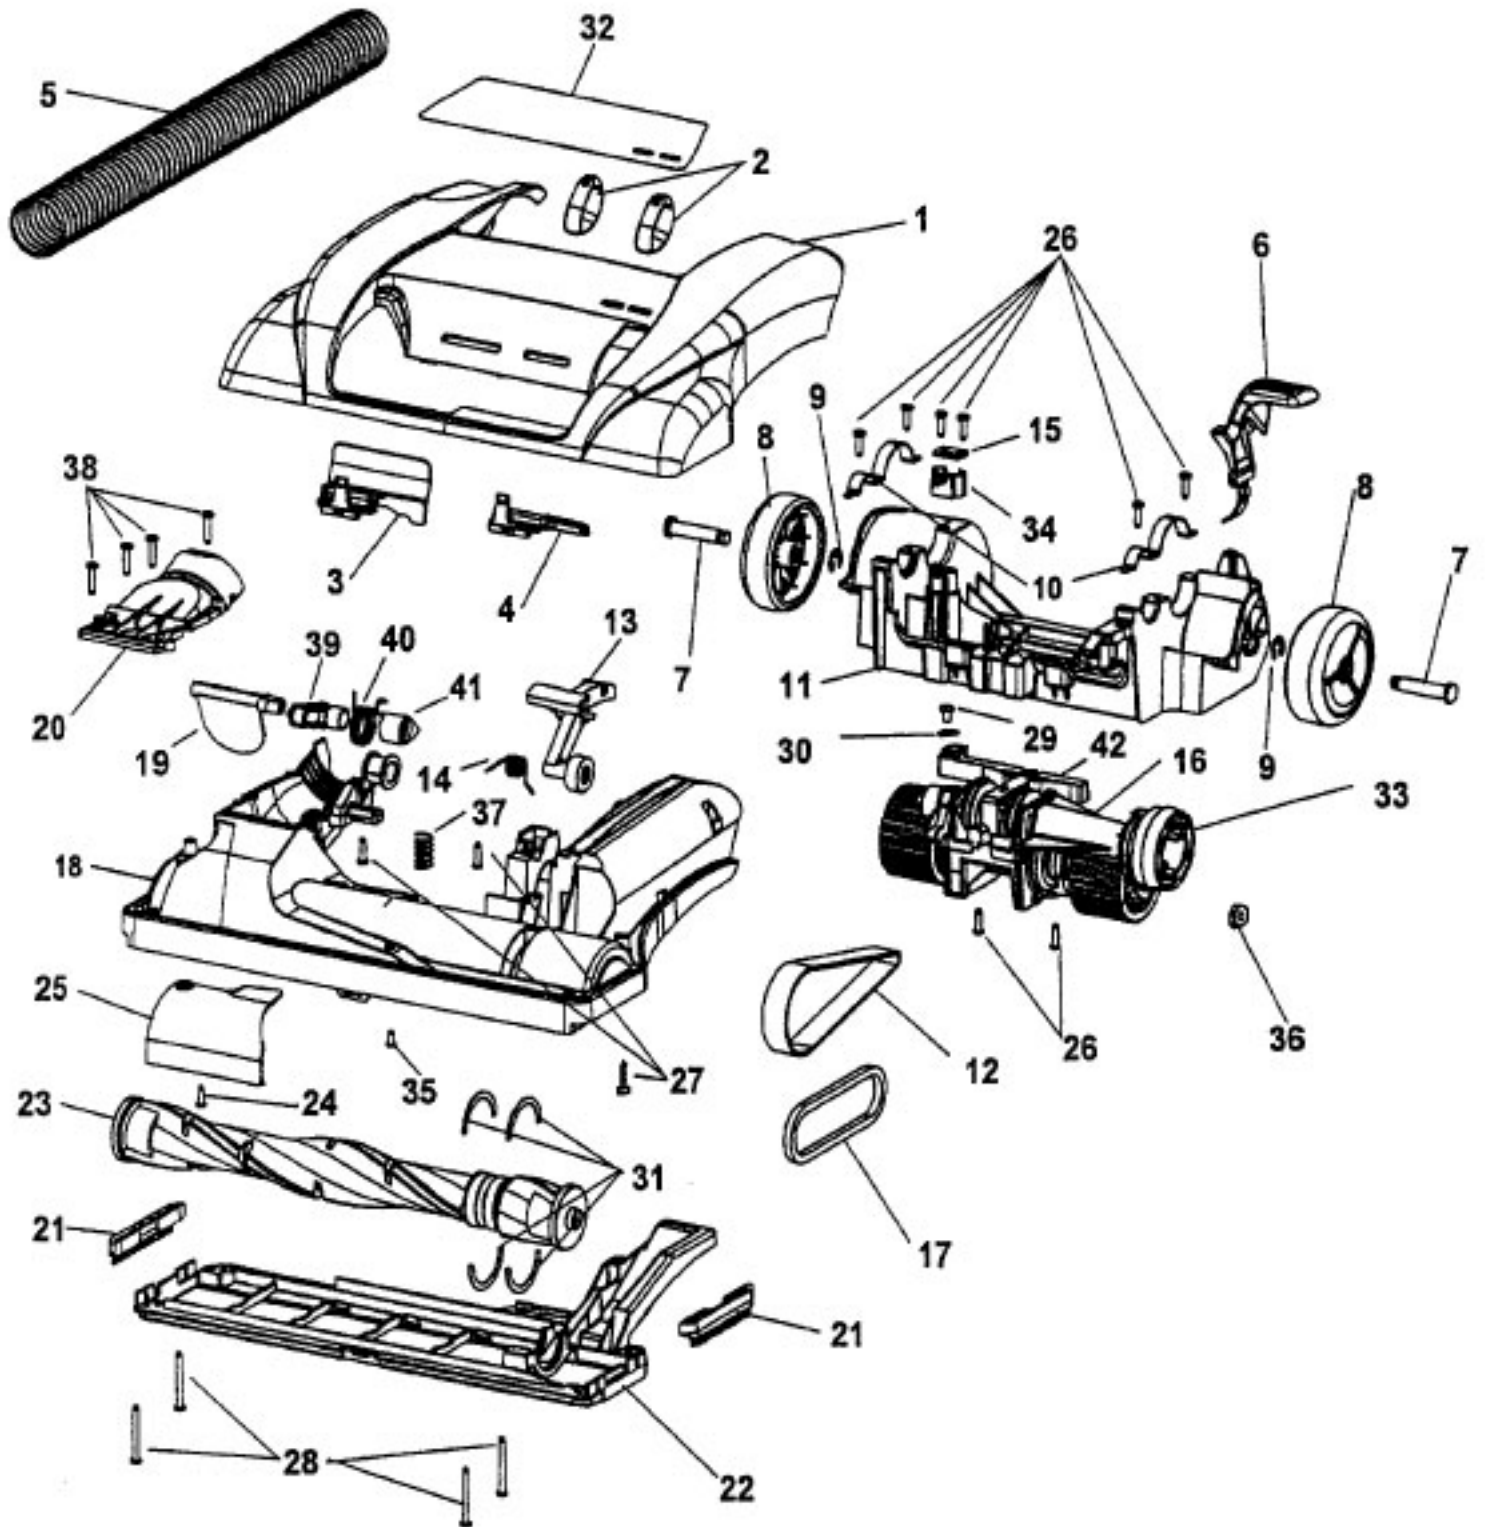

Ref. No.	Part No.	Description	Ref. No.	Part No.	Description
1	Note: Hood Assembly includes Items 2,3 and 4.		23.	48414069	Agitator Assembly Complete
	37253365	Hood Assembly - AEX - U6625-900, U6626-900, U6630-900, U6630-960	24.	21479446	Screw
	37253A19	Hood Assembly - AEF - U6632-900	25.	37243013	Duct Cover Nozzle
	37253367	Hood Assembly - AEM - U6655-900	26.	21447242	Screw
	37253368	Hood Assembly - AG - U6660-900	27.	21447228	Screw
	37253A08	Hood Assembly - ADJ - U6616-900	28.	21447121	Screw - Bottom plate
	37253A15	Hood Assembly - ADR - U6617-900	29.	21751010	Screw - Special
	37253400	Hood Assembly - ADM - U6607-900	30.	36128002	Washer
2.	38421099	Adjustment Knob (2)	31.	38781053	Agitator Pulley Seal
3.	38563026	Nozzle Adjustment Cam	32.	51438015	Hood Nameplate
4.	36143004	Idler Arm Lock	33.	38537013	Drive Pulley
5.	38671022	Lower Hose	34.	36131101	Control Cable Support
6.	38434023	Handle Release Lever	35.	21447263	Screw
7.	32434008	Rear Axle (2)	36.	160031-	Nut
8.	38522077	Rear Wheel (2) - U6625-900, U6630-900, U6660-900	37.	38313037	Spring
	43244005	Rear Wheel (2) - U6626-900, U6630-960, U6632-900, U6655-900	38.	21447229	Screw
9.	160017	Retaining Ring	39.	38719049	Valve Arm - Front
10.	36131096	Trunnion Cover (2)	40.	38358001	Spring
11.	37241164	Main Body - ABE	41.	38719048	Valve Arm - Rear
12.	38528035	Flat Belt	42.	43143046	Actuator Arm
13.	43241004	Idler Arm Assembly			
	43241006	Idler Arm Pulley (Only)			
14.	38356014	Torsion Spring			
15.	34125004	Retainer - Control Cable			
16.	43124016	Power Drive Assembly			
17.	38528034	V Belt - Agitator			
18.	Note: Agitator Housings include item 31				
	37243034	Agitator Housing - U6625-900, U6626-900, U6630-900, U6630-960, U6660-900			
	37243035	Agitator Housing - U6632-900, U6655-900			
19.	38718013	Valve Door			
20.	38715017	Valve Cover			
21.	39511004	Litter Picker			
22.	42245030	Bottom plate (Includes Item 31)			