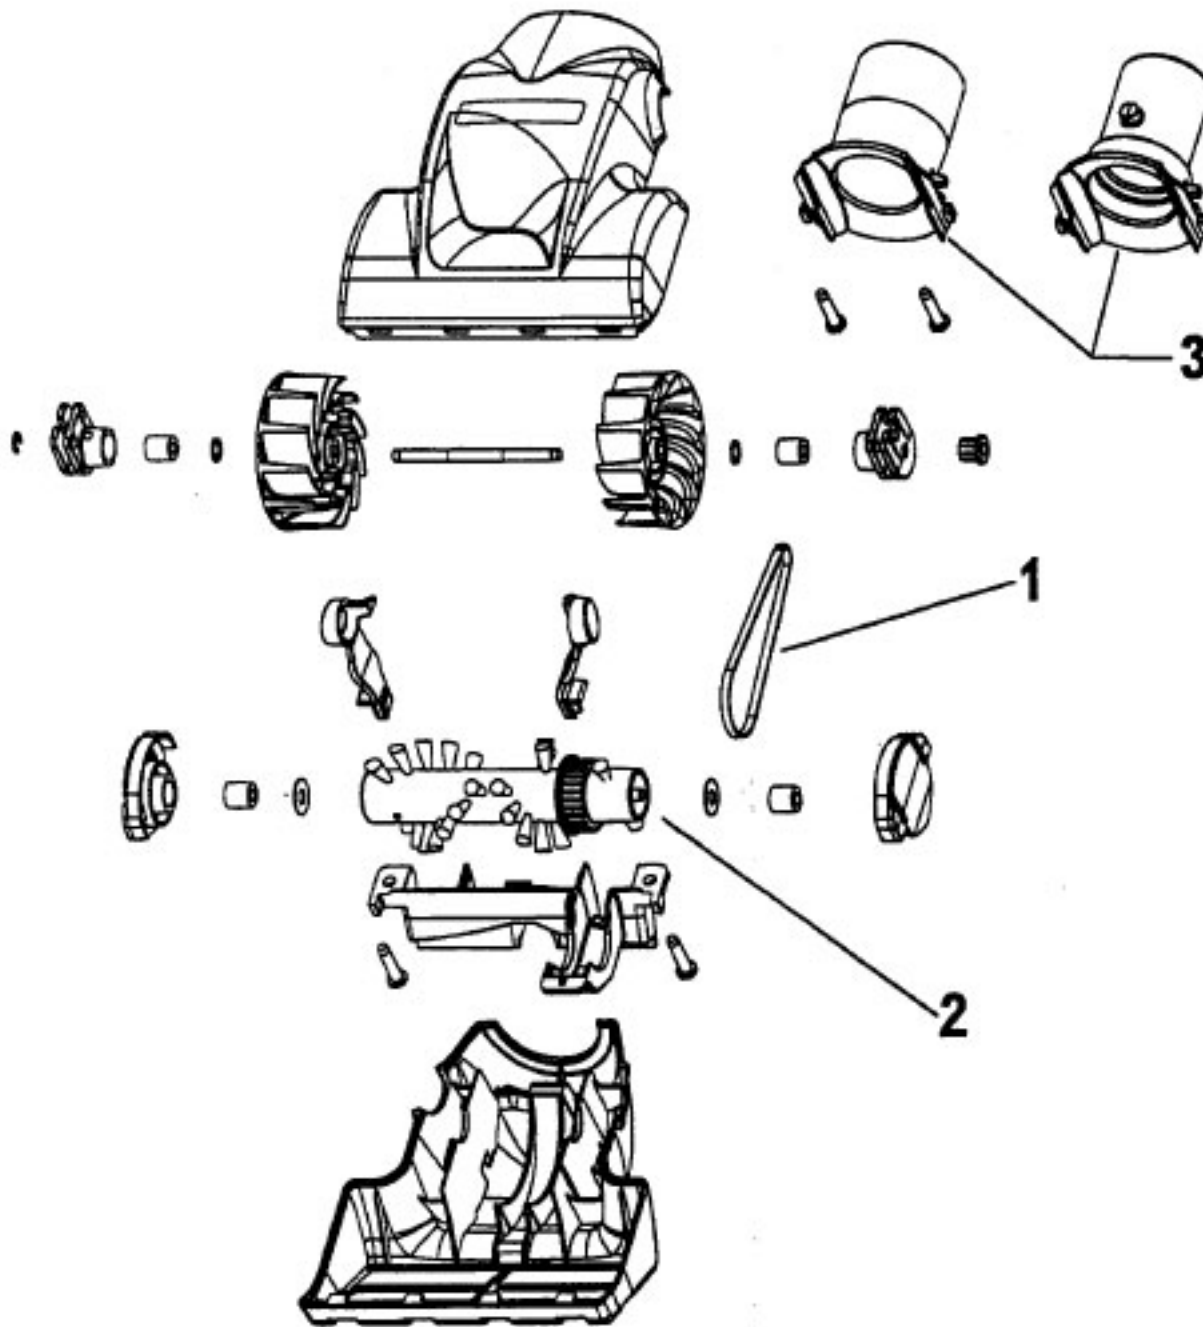

Turbine Driven Hand Tool Model U5456-900,U5460-900,U5458-900,U5462-900,U5750-900,U5757-900,U5755-900,
U5761-900,U6425-920,U6431-900,U6445-920,U6446-900,U6455-960, U6458-900,
U6470-900, U6470-910, U6616-900, U6617-900, U6625-900, U6630-900, U6632-900,
U6655-900, U6660-900

Ref: No.	Part No.	Description
	49129010	Hand Tool - Dark Spruce - U5460-900, U6425-920, U6445-920, U6458-900, U6655-900
	40200013	Hand Tool - Sapphire - U5456-900, U5458-900, U5462-900, U5750-900, U5755-900, U5757-900, U5761-900, U6446-900, U6455-960, U6470-900, U6470-910, U6616-900, U6625-900, U6630-900
	49129014	Hand Tool - Copper Translucent - U6431-900 after 6/01, U6660-900

Ref: No.	Part No.	Description
	49129018	Hand Tool - Ruby- U6617-900
	49129019	Hand Tool - Mist Gray Transparent U6632-900
1	38528037	Belt
2.	48414088	Agitator Assembly
3.	38632011	Connector - Friction Fit Style