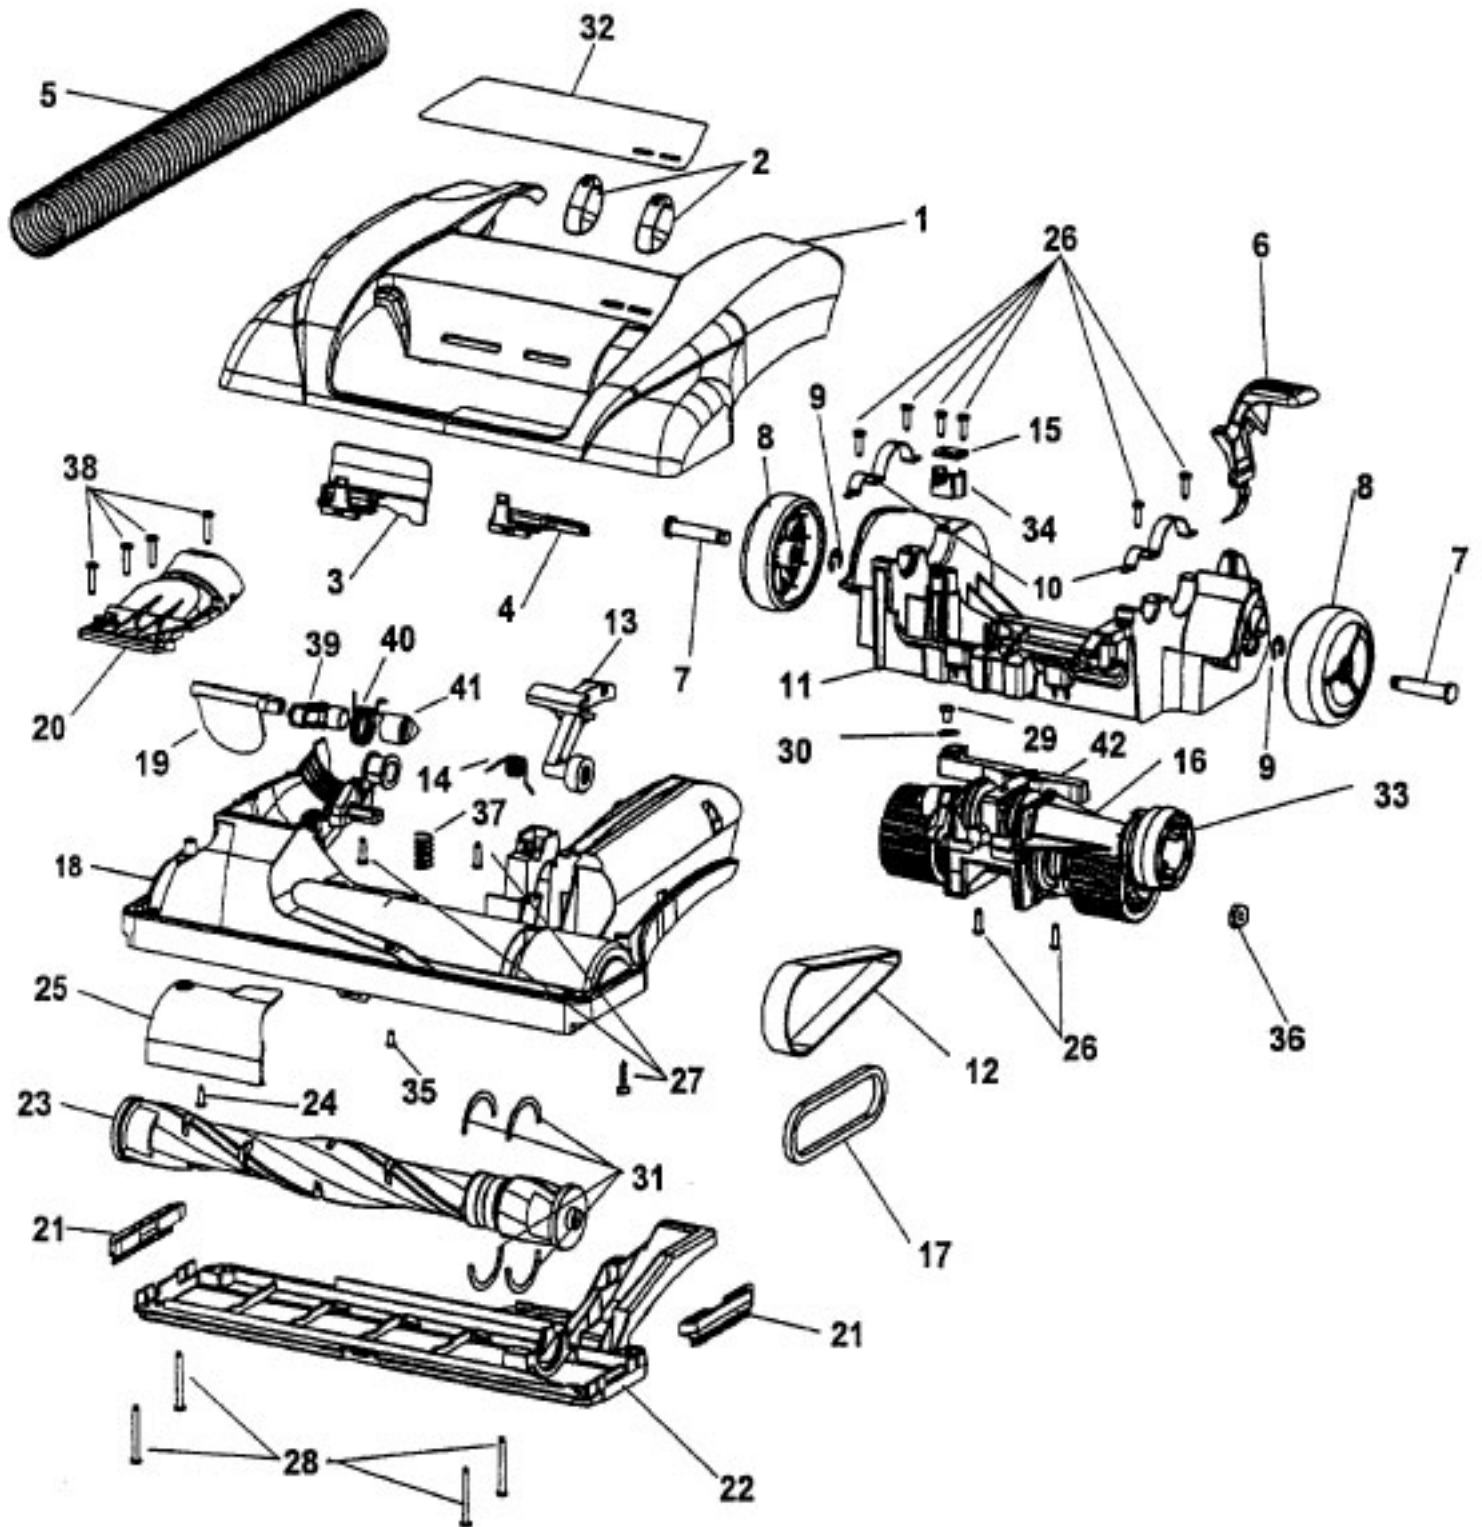

Ref. No.	Part No.	Description	Ref. No.	Part No.	Description
1		Note: Hood Assembly includes Items 2,3 and 4.	23.	48414069	Agitator Assembly Complete
	37253365	Hood Assembly - AEX - U6625-900, U6626-900, U6630-900, U6630-960	24.	21479446	Screw
	37253A19	Hood Assembly - AEF - U6632-900	25.	37243013	Duct Cover Nozzle
	37253367	Hood Assembly - AEM - U6655-900	26.	21447242	Screw
	37253368	Hood Assembly - AG - U6660-900	27.	21447228	Screw
	37253A08	Hood Assembly - ADJ - U6616-900	28.	21447121	Screw - Bottom plate
	37253A15	Hood Assembly - ADR - U6617-900	29.	21751010	Screw - Special
	37253400	Hood Assembly - ADM - U6607-900	30.	36128002	Washer
2.	38421099	Adjustment Knob (2)	31.	38781053	Agitator Pulley Seal
3.	38563026	Nozzle Adjustment Cam	32.	51438015	Hood Nameplate
4.	36143004	Idler Arm Lock	33.	38537013	Drive Pulley
5.	38671022	Lower Hose	34.	36131101	Control Cable Support
6.	38434023	Handle Release Lever	35.	21447263	Screw
7.	32434008	Rear Axle (2)	36.	160031-	Nut
8.	38522077	Rear Wheel (2) - U6625-900, U6630-900, U6660-900	37.	38313037	Spring
	43244005	Rear Wheel (2) - U6626-900, U6630-960, U6632-900, U6655-900	38.	21447229	Screw
9.	160017	Retaining Ring	39.	38719049	Valve Arm - Front
10.	36131096	Trunnion Cover (2)	40.	38358001	Spring
11.	37241164	Main Body - ABE	41.	38719048	Valve Arm - Rear
12.	38528035	Flat Belt	42.	43143046	Actuator Arm
13.	43241004	Idler Arm Assembly			
	43241006	Idler Arm Pulley (Only)			
14.	38356014	Torsion Spring			
15.	34125004	Retainer - Control Cable			
16.	43124016	Power Drive Assembly			
17.	38528034	V Belt - Agitator			
18.		Note: Agitator Housings include item 31			
	37243034	Agitator Housing - U6625-900, U6626-900, U6630-900, U6630-960, U6660-900			
	37243035	Agitator Housing - U6632-900, U6655-900			
19.	38718013	Valve Door			
20.	38715017	Valve Cover			
21.	39511004	Litter Picker			
22.	42245030	Bottom plate (Includes Item 31)			