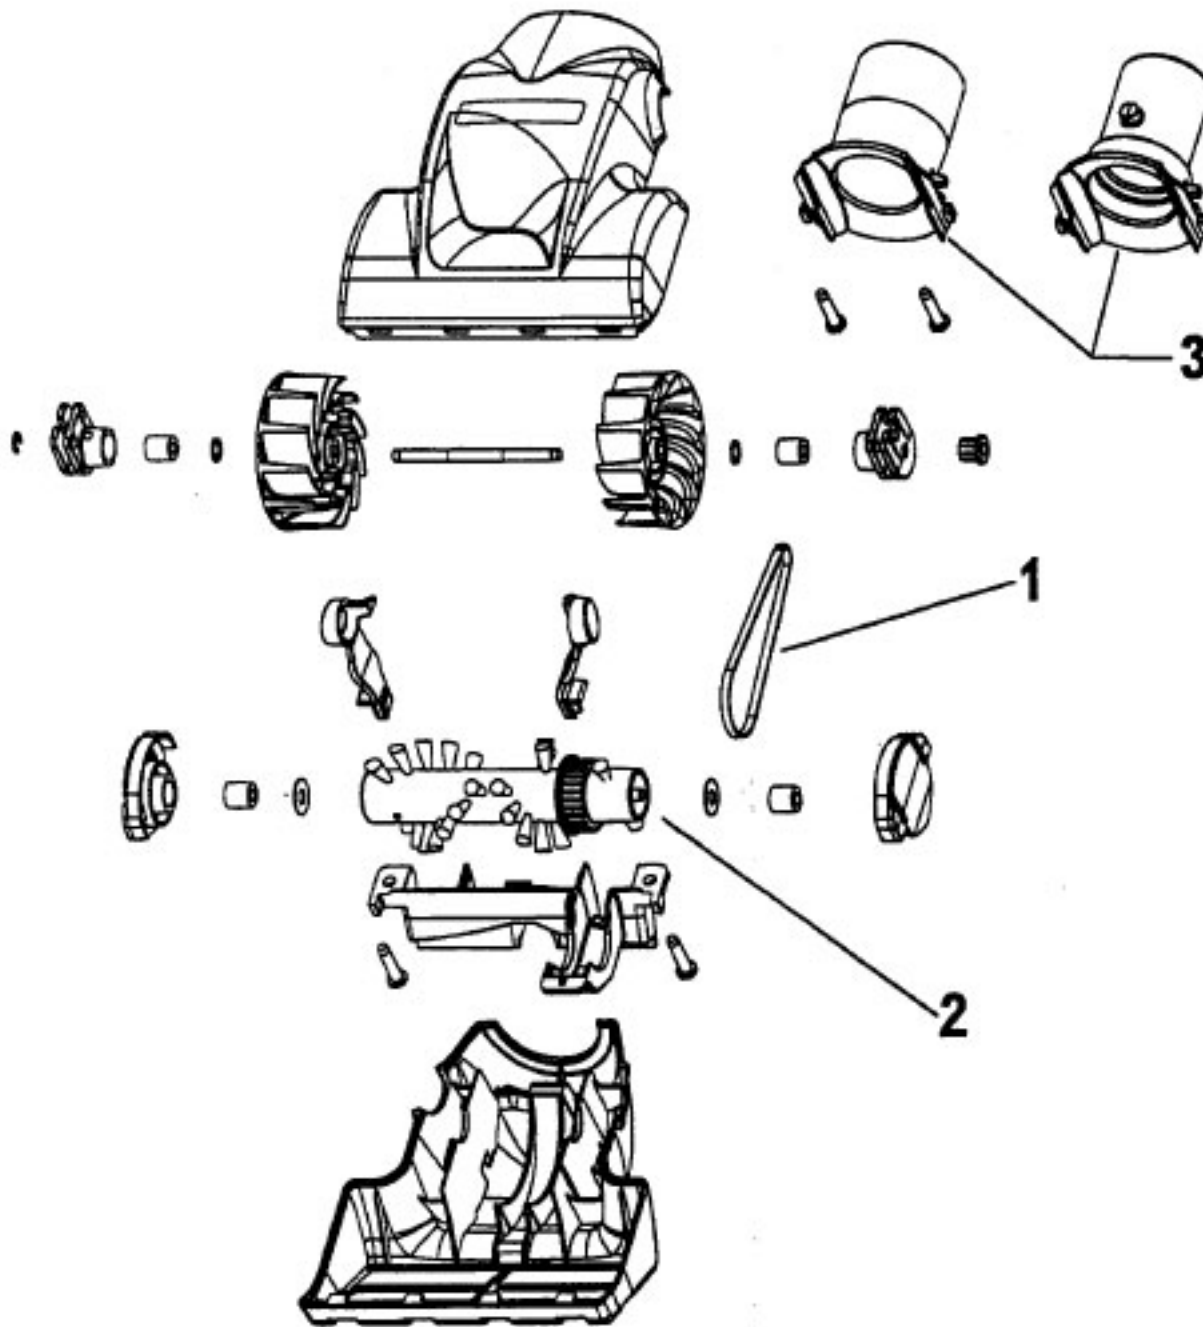

Turbine Driven Hand Tool Model U5456-900,U5460-900,U5458-900,U5462-900,U5750-900,U5757-900,U5755-900, U5761-900,U6425-920,U6431-900,U6445-920,U6446-900,U6455-960, U6458-900, U6470-900, U6470-910, U6616-900, U6617-900, U6625-900, U6630-900, U6632-900, U6655-900, U6660-900

Ref: No.	Part No.	Description
	49129010	Hand Tool - Dark Spruce - U5460-900, U6425-920, U6445-920, U6458-900, U6655-900
	40200013	Hand Tool - Sapphire - U5456-900, U5458-900, U5462-900, U5750-900, U5755-900, U5757-900, U5761-900, U6446-900, U6455-960, U6470-900, U6470-910, U6616-900, U6625-900, U6630-900
	49129014	Hand Tool - Copper Translucent - U6431-900 after 6/01, U6660-900

Ref: No.	Part No.	Description
	49129018	Hand Tool - Ruby- U6617-900
	49129019	Hand Tool - Mist Gray Transparent U6632-900
1	38528037	Belt
2.	48414088	Agitator Assembly
3.	38632011	Connector - Friction Fit Style