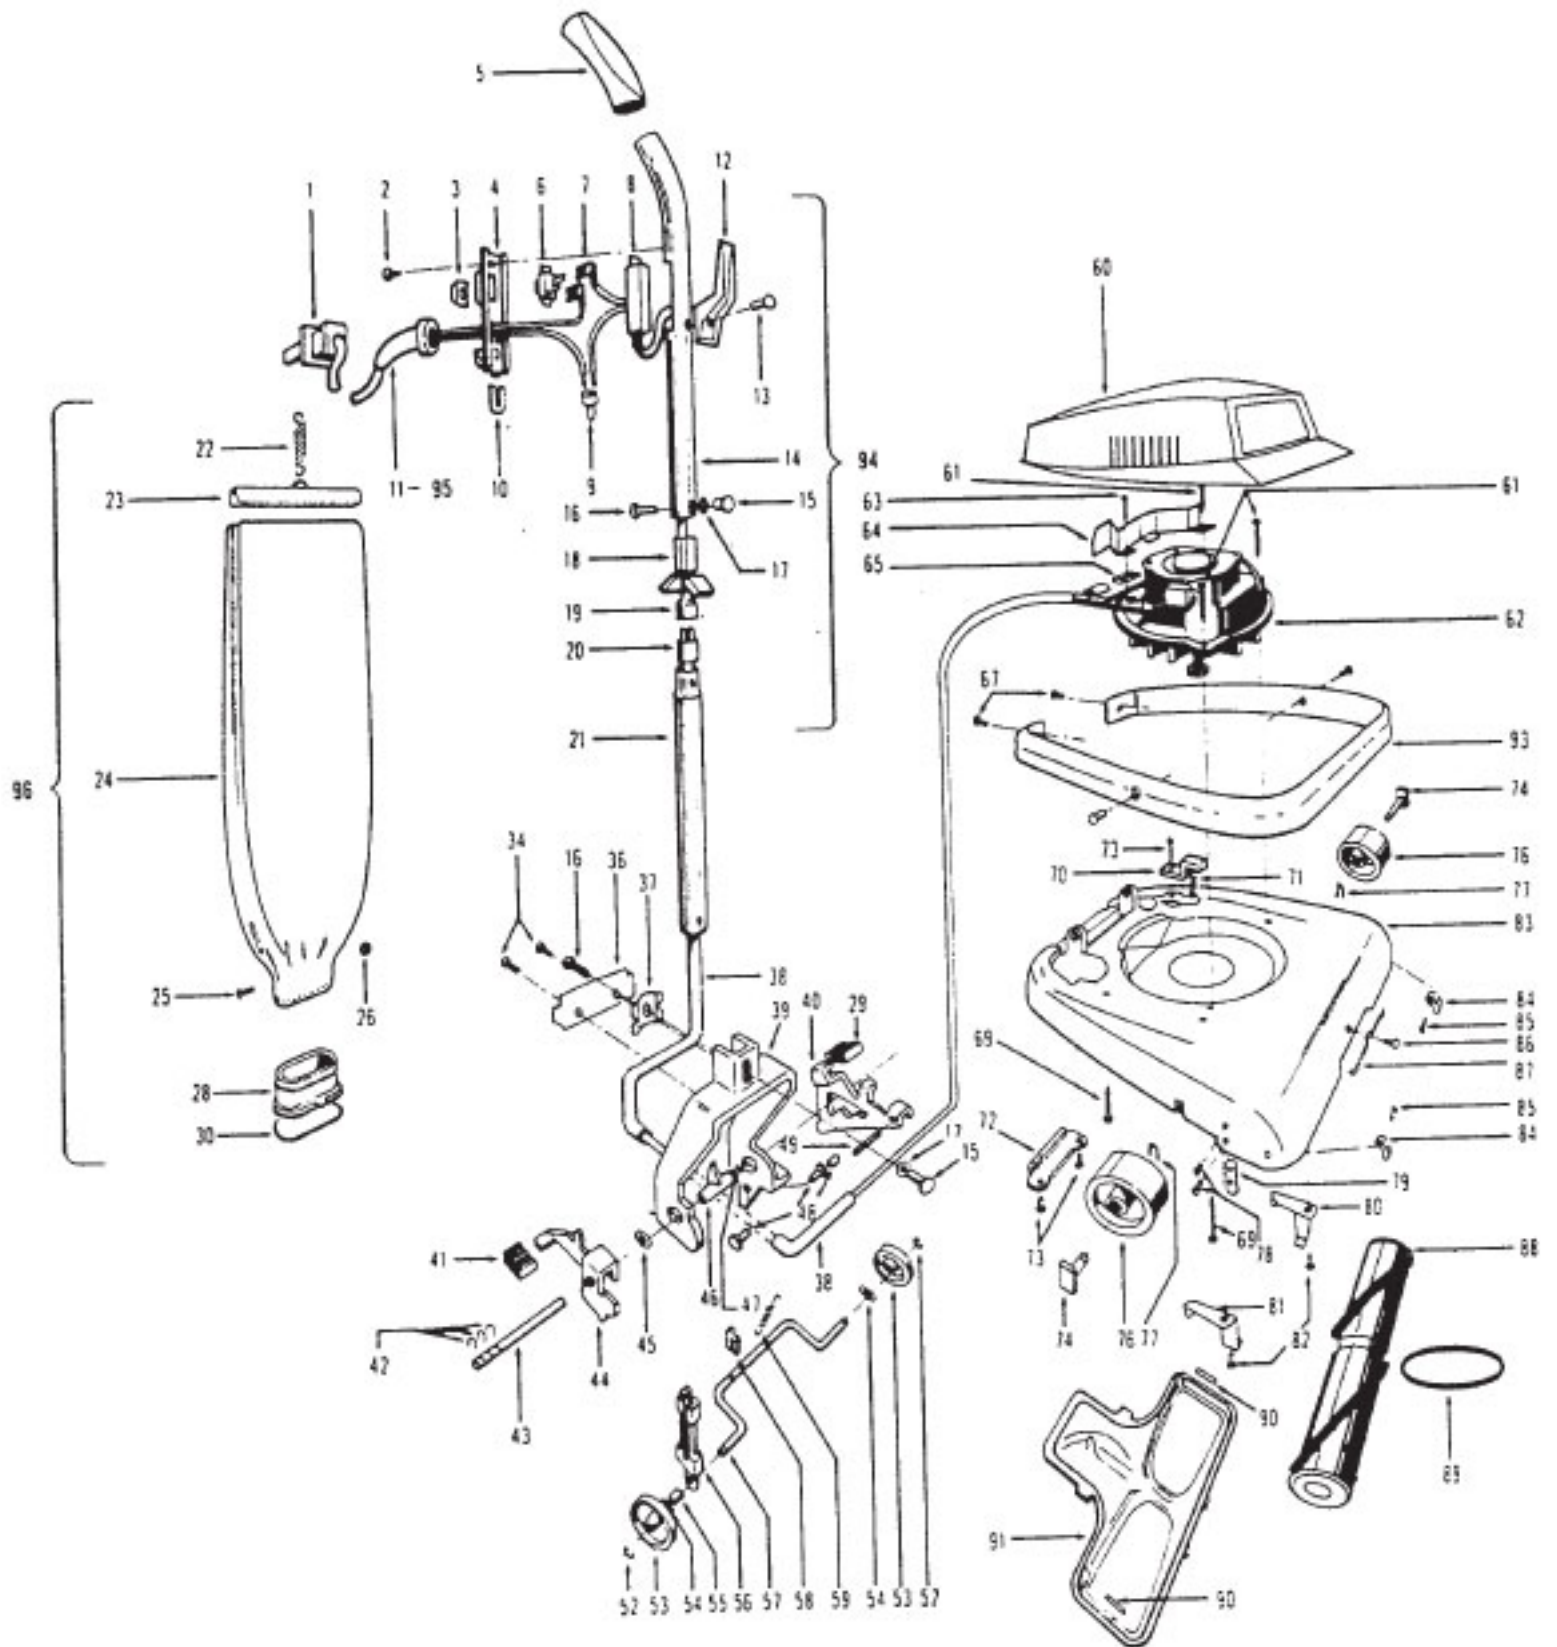

## Available Replacement Parts for HOOVER U7077

[H-43267002](#)

AGITATOR BEARING ASM

Ref. No.	Part No.	Description
1	46323122	Attachment Cord - HP - 50
2	21465314	Screw
3	38421012	Switch Button - AG
4	37258110	Switch Cover - AG
5	23458LY	Handle Grip
6	281770KD	Switch
7	27666702	Terminal
8	37214070	Switch Case
9	48969	Wire Nut
10	34253010	Retainer
11	36216002	Cord Protector
12	39441016	Cord Clip - AG
13	21256094	Rivet
14	48644040	Upper Handle - LY
15	32277021	Handle Nut
16	21631301	Handle Bolt
17	13704	Washer
18	36913007	Insulator
19	47155005	Connector Cord
20	46321033	Connector Cord
21	32284018	Lower Handle - AX
22	38336014	Support Spring
23	43362	Bag Clip & Spring
24	43675107	Bag Assm. HP/HP
25	21765159	Screw
26	15854EF	Nut
28	41424011	Bag Flange & Gasket
29	38426063	Foot Pad - DS
30	47454	Gasket
34	21481273	Screw
36	37954001	Cover Plate - LY
37	35463011	Retainer Plate
38	31728022	Tubing - AG
39	41416038	Bail - AG
40	43137047	Handle Control Lever - DS
41	38426080	Foot Pad
42	13730	Lock Ring
43	161509AY	Bail Shaft
44	161571JM	Adj. Lever
45	161507	Washer
46	19907	Bag Flange Lever
47	48409FW	Spring
48	11735	Roller Detent
49	47450AY	Pivot Pin
52	17207AZ	Lock Ring
53	38521041	Rear Wheel
54	21312772	Washer
55	31148004	Spacer
56	161514	Cam Follower
57	33152003	Rear Wheel Shaft
58	34252005	Yoke
59	161513	Spring
60	42251325	Hood - HP
61	45355	Screw
62	43574193	Motor
63	14279	Screw
64	35437010	Baffle
65	34665007	Retainer
67	32242004	Rivet
69	21447020	Screw