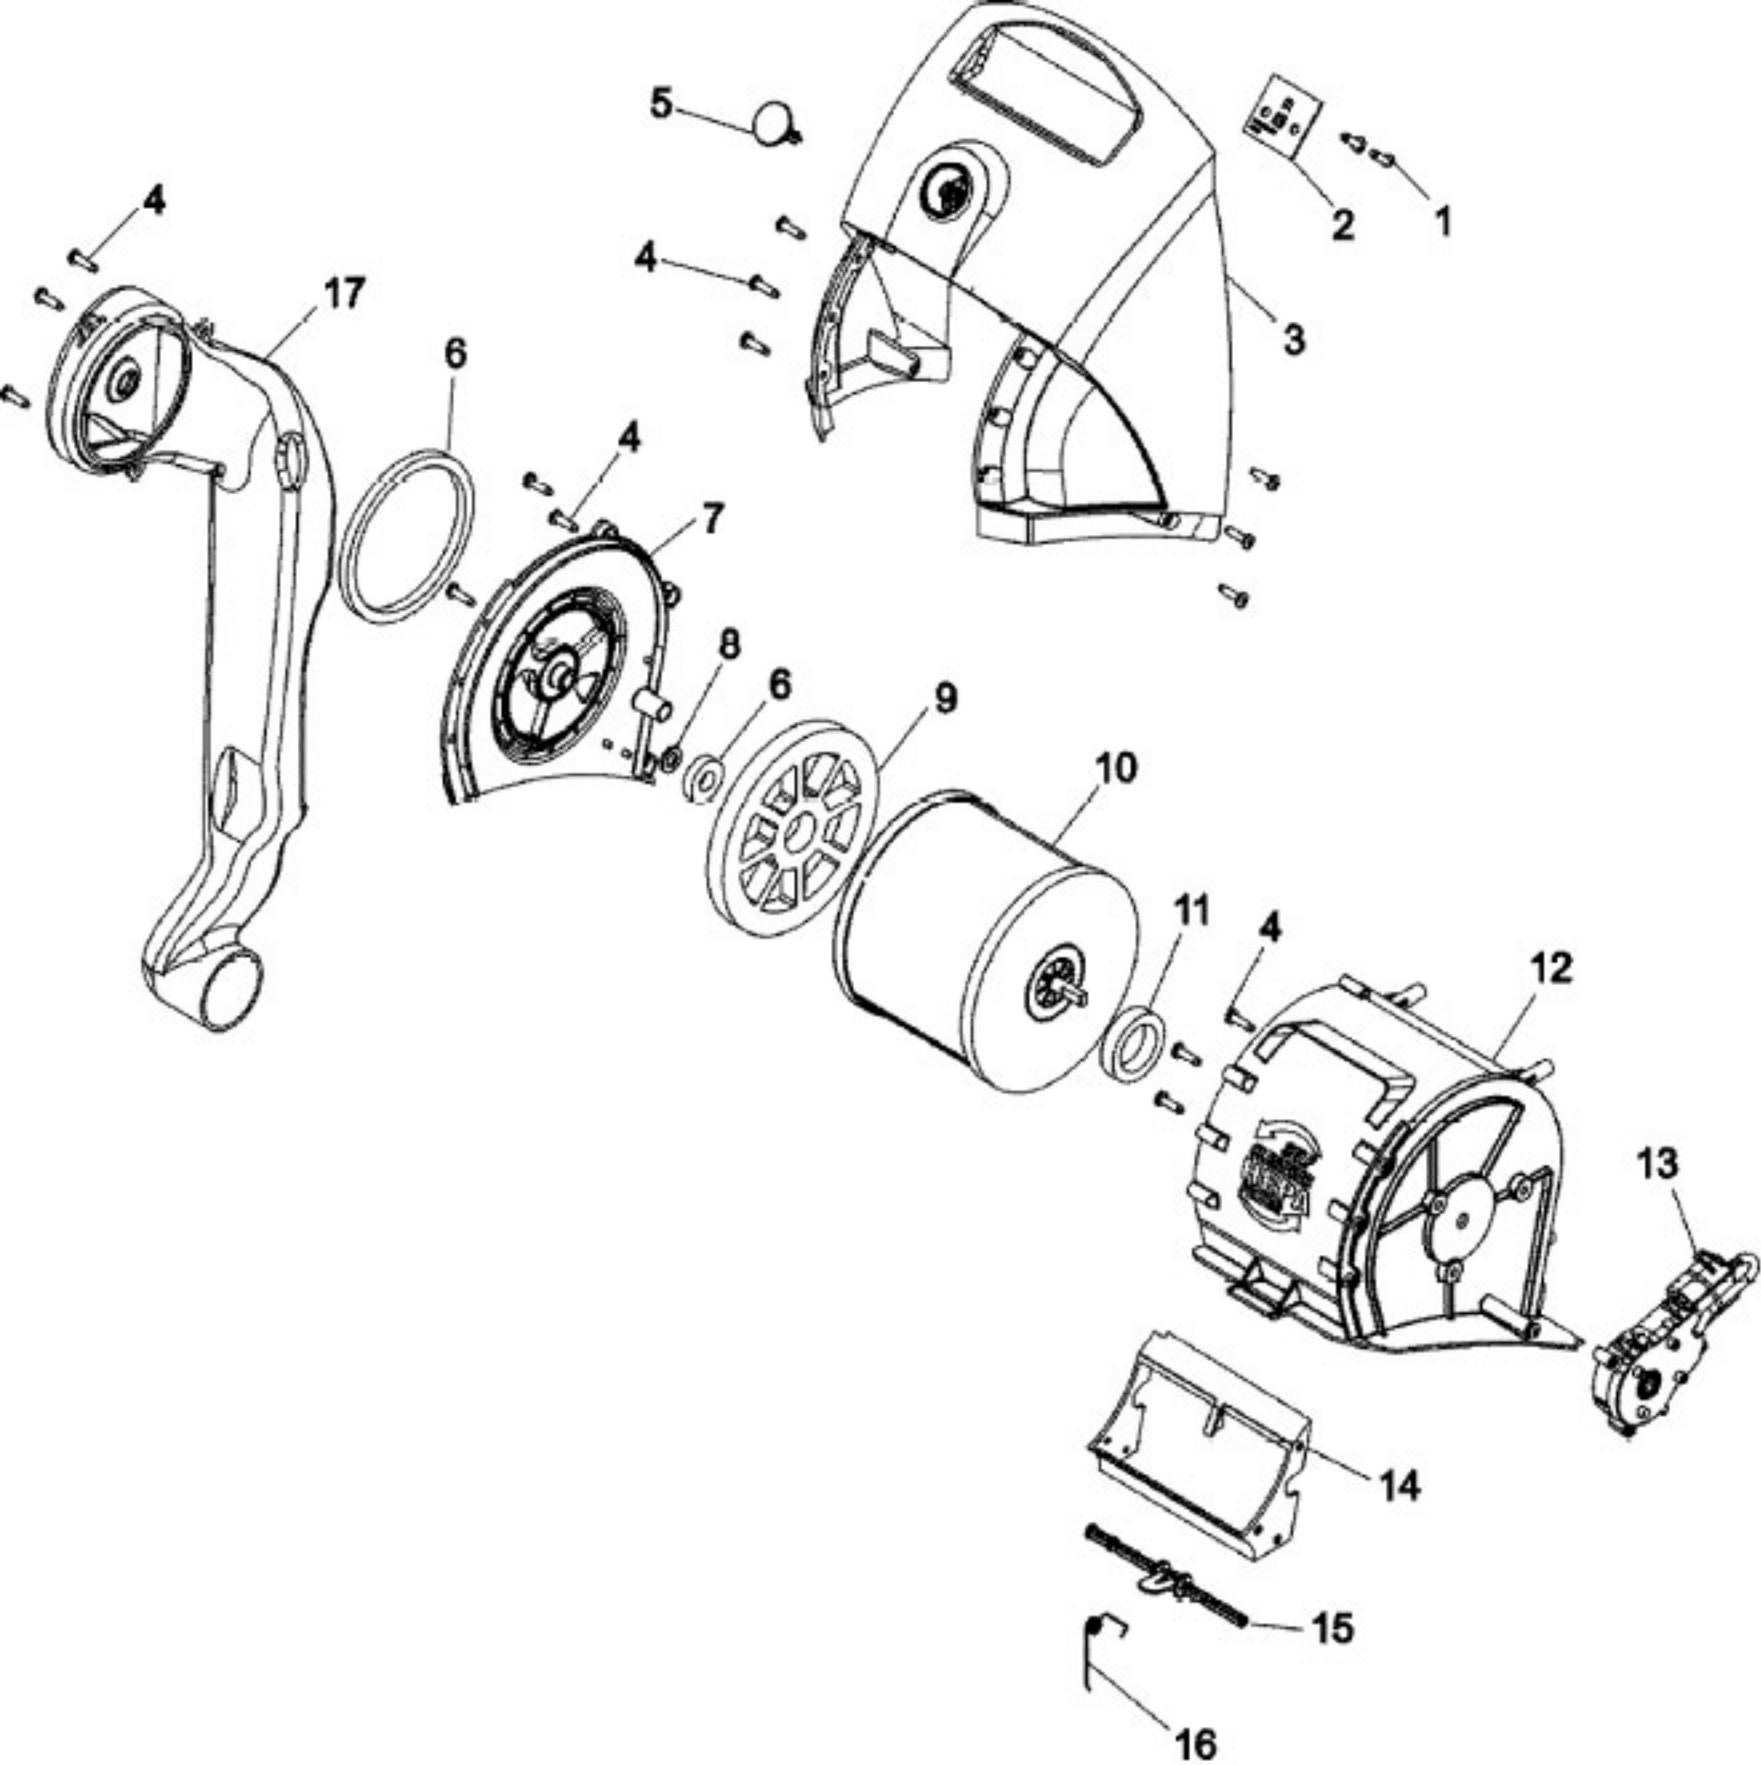

Image	Key	Part Number	Description	Substitution	Qty.
1	38	017001FW	SCREW		5

**Model Number: U8341900**

**BOM/Serial #: U8341900**

**Graphic Title: DIRT CUP ASSEMBLY**

<b>Image</b>	<b>Key</b>	<b>Part Number</b>	<b>Description</b>	<b>Substitution</b>	<b>Qty.</b>
1	1	H-91001115	DIRT CUP LATCH		1
1	2	H-90001037	SPRING		1
1	3	H-92001288	GASKET LID-DIRT CUP		1
1	4	H-91001129	DIRT CUP LID-AKK		1
1	5	H-91001147	GASKETS		1
1	6	H-91001144	DIRT CUP PARTITION		1
1	7	H-92001289	INSERT-DIRT CUP		1
1	8	H-21447242	SCREW-SELF TAPPING		2
1	9	H-91001135	DIRT CUP DR ACT-AHB		1
1	10	H-91001145	DIRT CUP - BZ		1
1	11	H-91001130	DIRT CUP DOOR - M		1
1	12	H-91001114	DIRT CP DR LATCH-AG		1
1	13	H-91001176	TORSION SPRING		2
1	14	H-91001149	DIRT CP DR GASKET		1