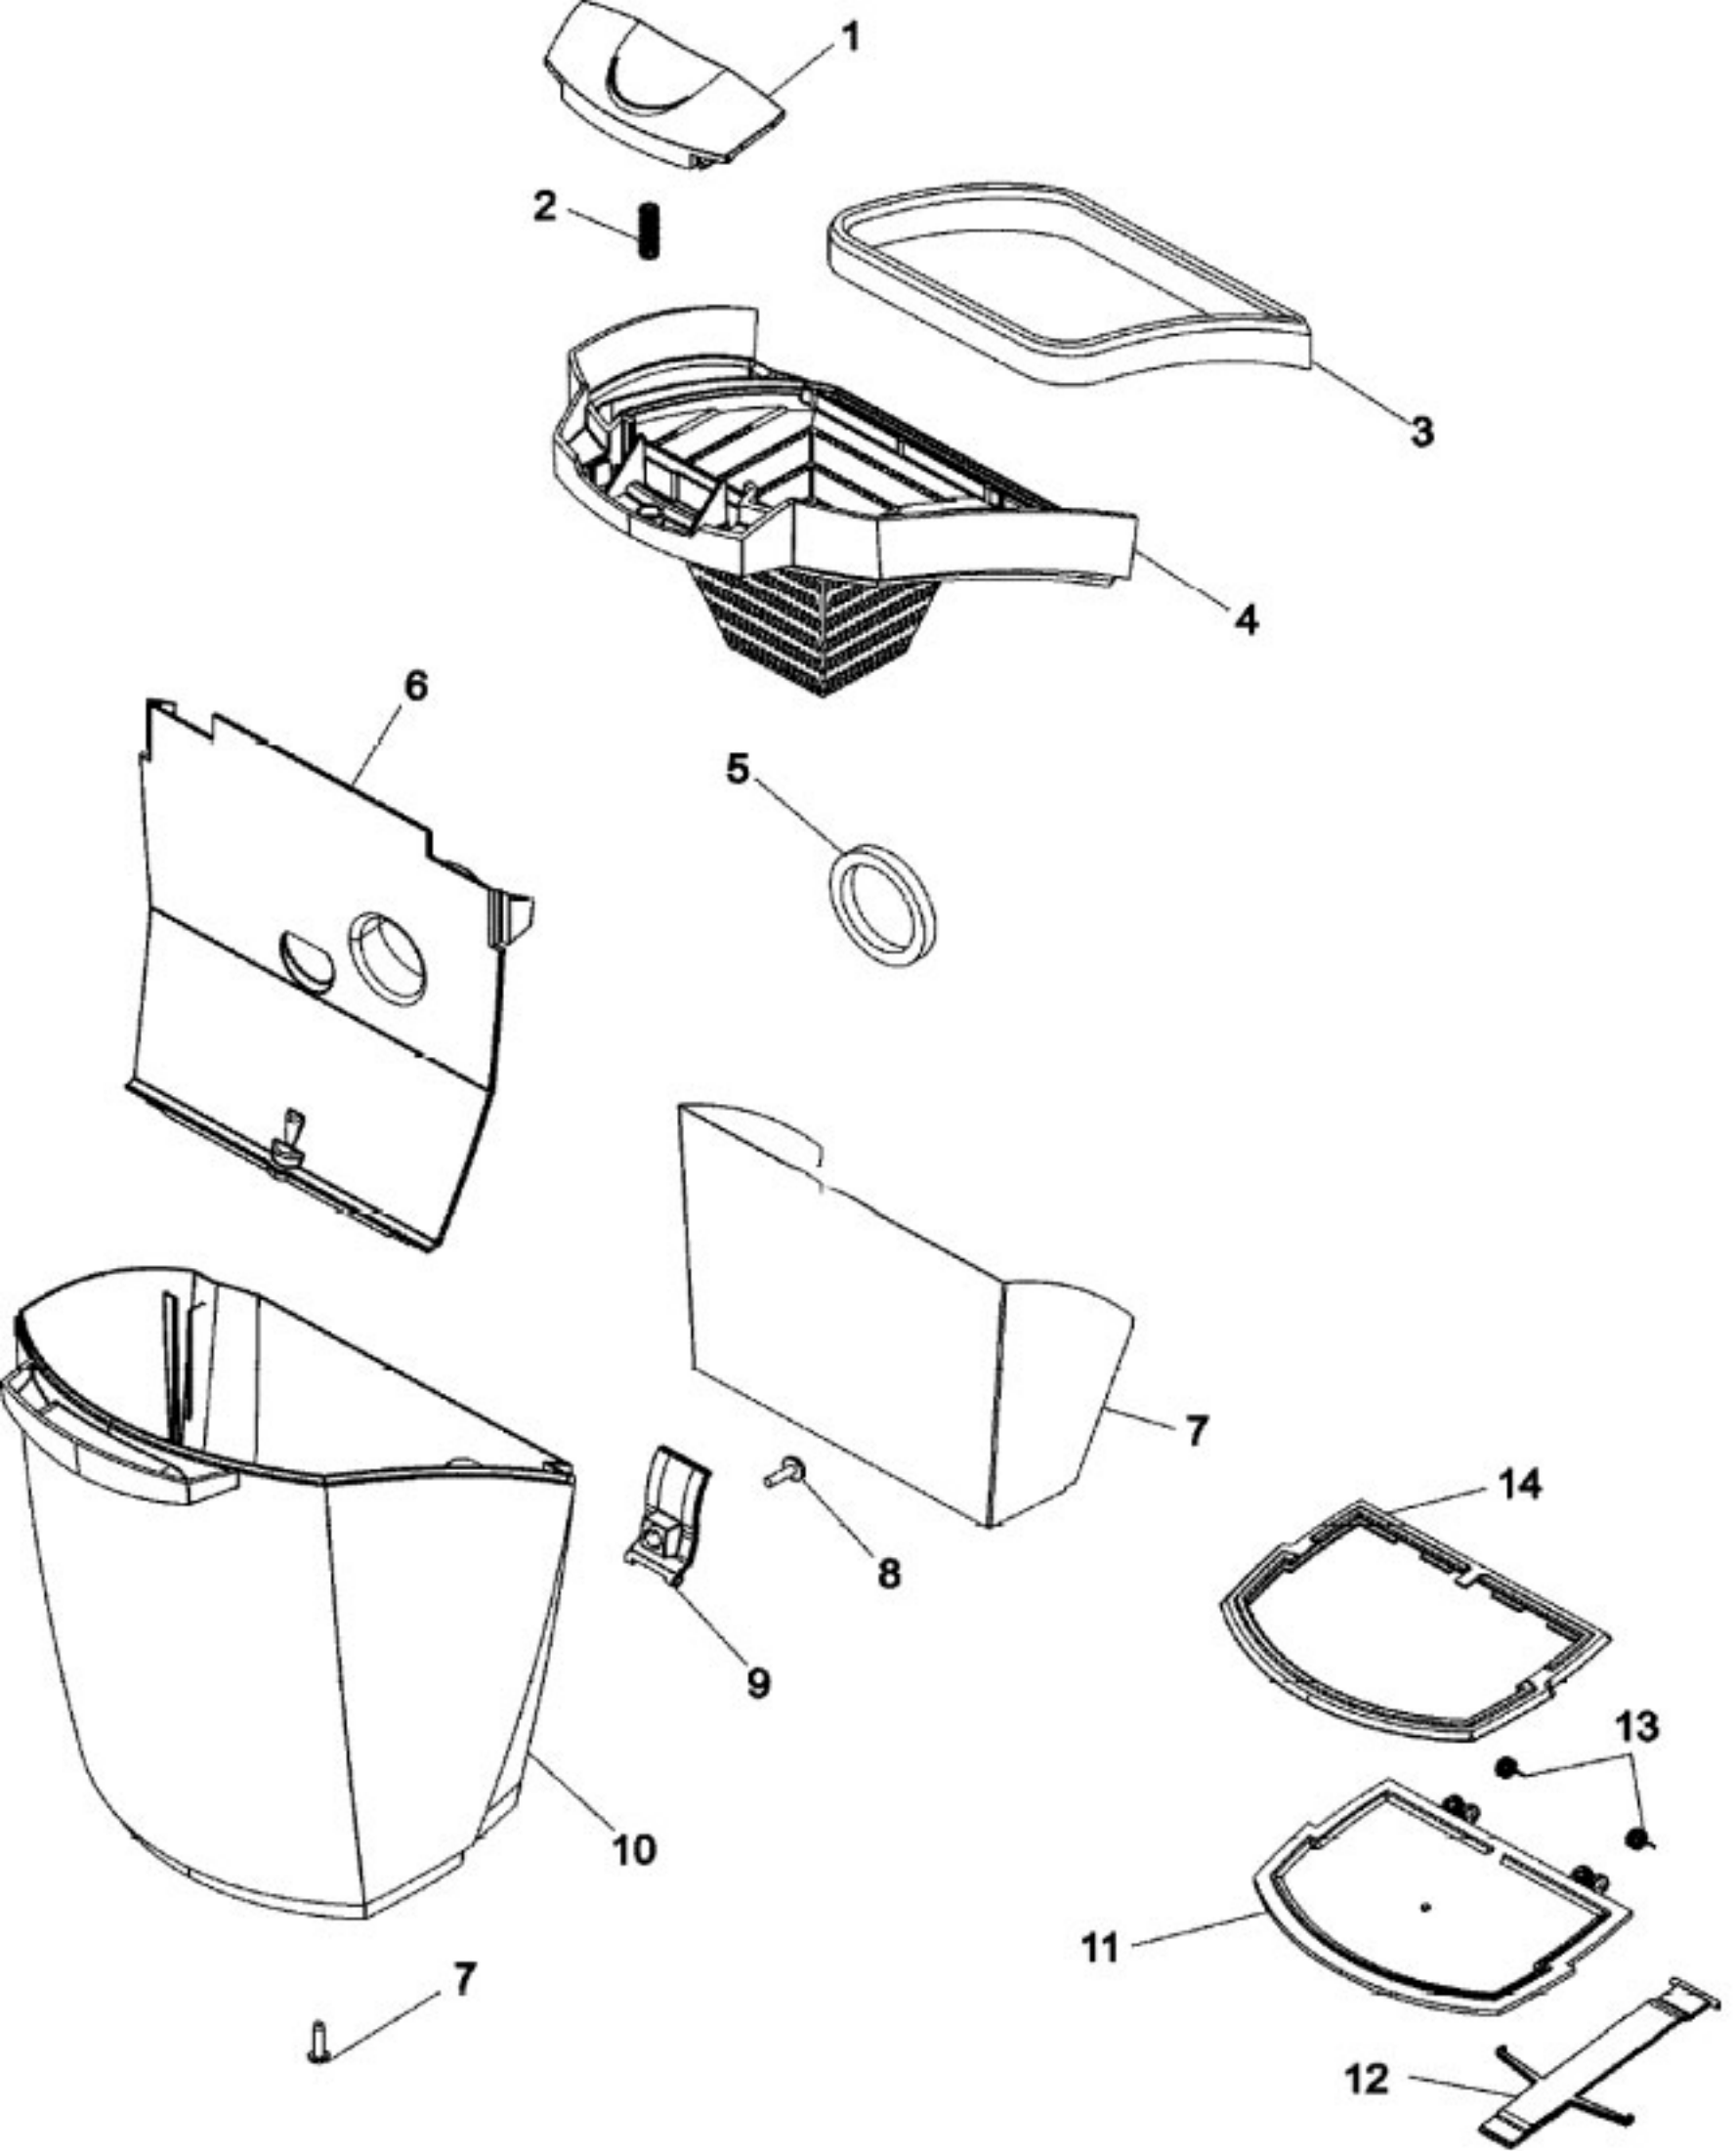

Image	Key	Part Number	Description	Substitution	Qty.
1	36	91001193	WIRE HARNESS		1
1	37	56511C48	MANUAL, OWNERS		1

**Model Number: U8361900**  
**BOM/Serial #: U8361900**  
**Graphic Title: FOOT ASSEMBLY**

**Model Number: U8361900**

**BOM/Serial #: U8361900**

**Graphic Title: DIRT CUP ASSEMBLY**

<b>Image</b>	<b>Key</b>	<b>Part Number</b>	<b>Description</b>	<b>Substitution</b>	<b>Qty.</b>
1	1	91001115	DIRT CUP LATCH		1
1	2	90001037	SPRING		1
1	3	92001288	GASKET LID-DIRT CUP		1
1	4	92001298	DIRT CUP LID-AKP		1
1	5	91001147	GASKETS		1
1	6	91001144	DIRT CUP PARTITION		1
1	7	92001289	INSERT-DIRT CUP		1
1	8	21447242	SCREW-SELF TAPPING		2
1	9	91001135	DIRT CUP DR ACT-AHB		1
1	10	92001299	DIRT CUP-BZ		1
1	11	91001130	DIRT CUP DOOR - M		1
1	12	91001114	DIRT CP DR LATCH-AG		1
1	13	91001176	TORSION SPRING		2
1	14	91001149	DIRT CP DR GASKET		1