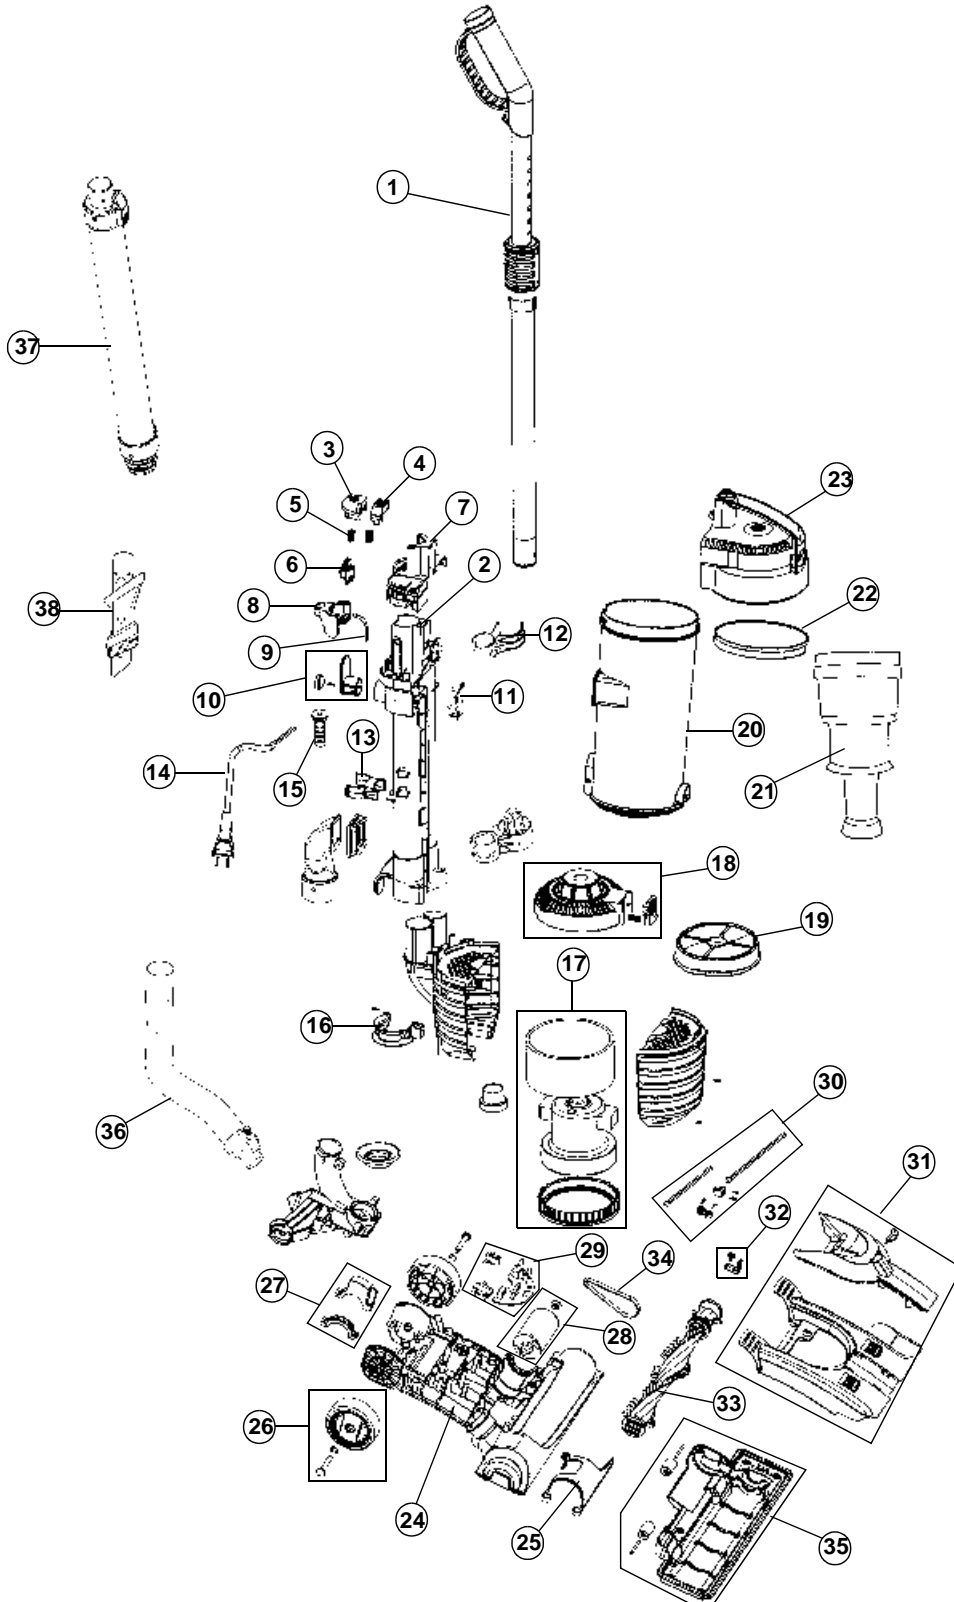

ASSEMBLY SCHEMATIC

UH70400
UH70405

PART LISTING

ITEM	PART NUMBER	MODELS TO FIT	PART DESCRIPTION
1	304136001	UH70400, UH70405	HANDLE / WAND ASSEMBLY
2	522336001	UH70400, UH70405	LOWER HANDLE BODY ASSEMBLY
3	522333001	UH70400, UH70405	BUTTON - POWER SWITCH
4	522334001	UH70400, UH70405	BUTTON - BRUSH ROLL ON/OFF
5	692755001	UH70400, UH70405	SPRING - BUTTON
6	760454001	UH70400, UH70405	POWER SWITCH
7	522335001	UH70400, UH70405	LOWER HANDLE CAP
8	522336001	UH70400, UH70405	BUTTON - HANDLE / WAND RELEASE
9	633541001	UH70400, UH70405	SPRING - BUTTON HANDLE / WAND RELEASE
10	304141001	UH70400, UH70405	CORD HOOK ASSEMBLY
11	522338001	UH70400, UH70405	WIRE COVER
12	522342001	UH70400, UH70405	UPPER HOSE CLIP - BONUS
13	522339001	UH70400, UH70405	TOOL CLIP
14	730174001	UH70400, UH70405	POWER CORD
15	550464001	UH70400, UH70405	STRAIN RELIEF
16	522340001	UH70400, UH70405	LOWER HOSE CLIP
17	741564001	UH70400, UH70405	MOTOR ASSEMBLY
18	304143001	UH70400, UH70405	COVER - EXHAUST FILTER
19	303902001	UH70400, UH70405	EXHAUST FILTER
20	304139001	UH70400, UH70405	DIRT CUP ASSEMBLY
21	304140001	UH70400, UH70405	CYCLONE FILTER ASSEMBLY
22	303903001	UH70400, UH70405	PRIMARY FILTER
23	304138001	UH70400, UH70405	DIRT CUP LID ASSEMBLY
	562621001	UH70400, UH70405	GASKET KIT - DIRT CUP
24	304147001	UH70400, UH70405	MAIN NOZZLE BASE
25	522341001	UH70400, UH70405	NOZZLE LINER
26	304148001	UH70400, UH70405	REAR WHEEL ASSEMBLY
27	304153001	UH70400, UH70405	TRUNNION COVERS - SET
28	741565001	UH70400, UH70405	MOTOR - BRUSH ROLL
29	280145001	UH70400, UH70405	ELECTRICAL ASSEMBLY - NOZZLE
30	290611001	UH70400, UH70405	WIRE HARNESS KIT - UPPER / LOWER
31	304146001	UH70400, UH70405	HOOD ASSEMBLY
32	633541002	UH70400, UH70405	DETENTE SPRING AND SCREW
33	303792001	UH70400, UH70405	BRUSH ROLL ASSEMBLY
34	562535001	UH70400, UH70405	BELT