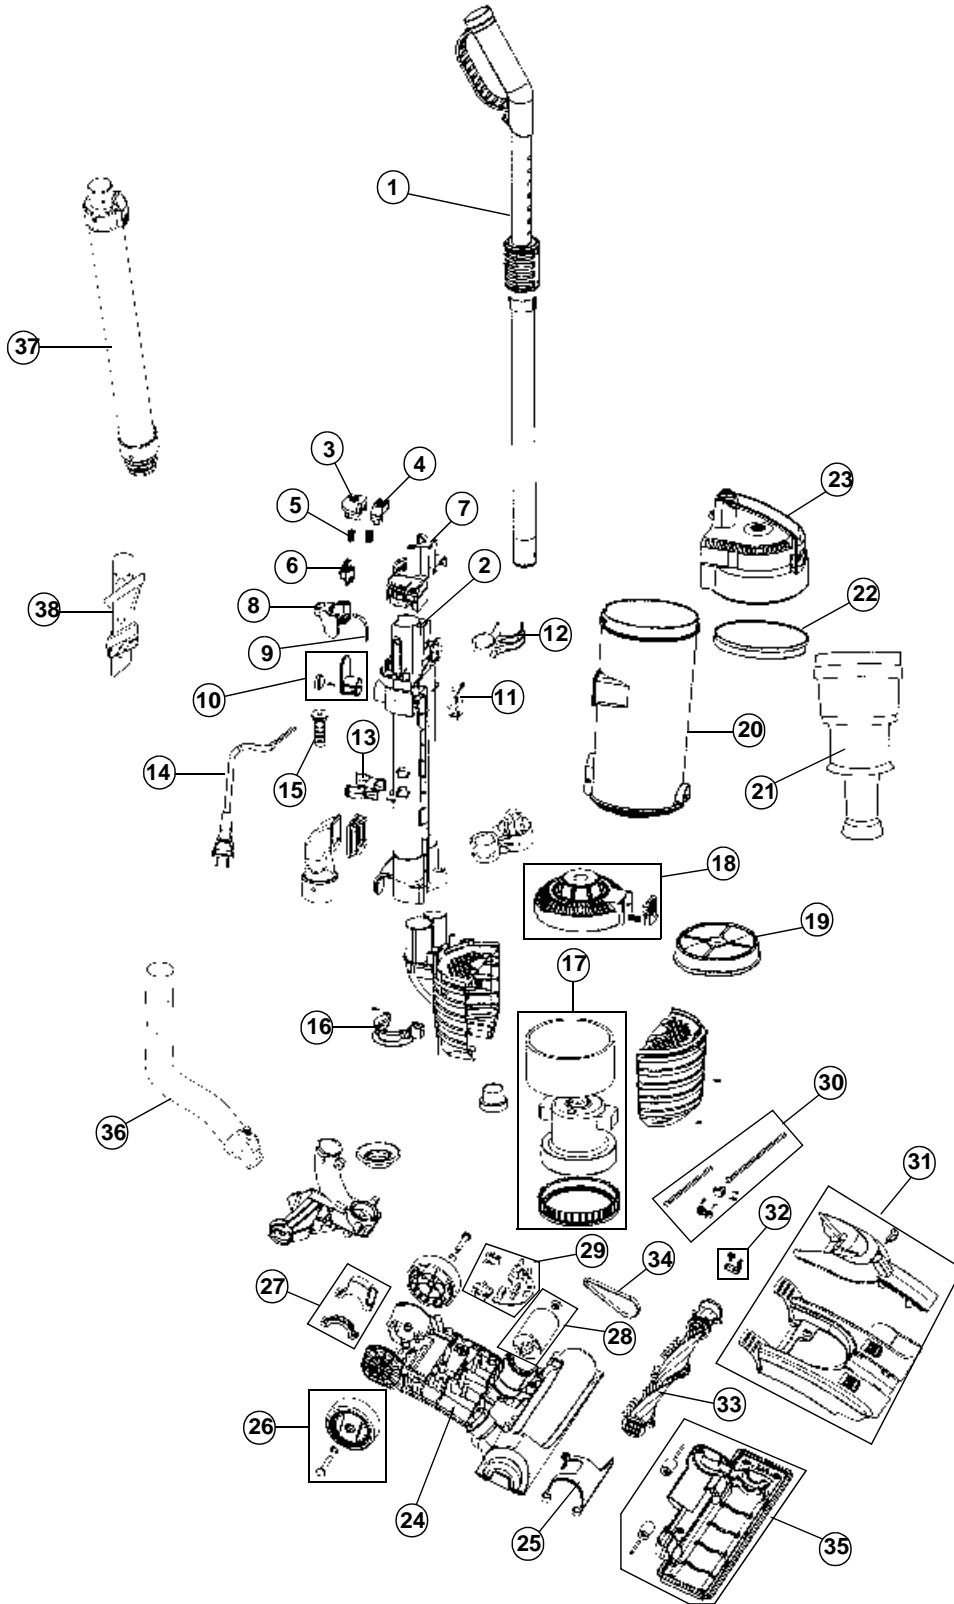

----- Manual continues below -----

ASSEMBLY SCHEMATIC

UH70400
UH70405

PART LISTING

ITEM	PART NUMBER	MODELS To FIT	PART DESCRIPTION
1	304136001	UH70400, UH70405	HANDLE / WAND ASSEMBLY
2	522336001	UH70400, UH70405	LOWER HANDLE BODY ASSEMBLY
3	522333001	UH70400, UH70405	BUTTON - POWER SWITCH
4	522334001	UH70400, UH70405	BUTTON - BRUSH ROLL ON/OFF
5	692755001	UH70400, UH70405	SPRING - BUTTON
6	760454001	UH70400, UH70405	POWER SWITCH
7	522335001	UH70400, UH70405	LOWER HANDLE CAP
8	522336001	UH70400, UH70405	BUTTON - HANDLE / WAND RELEASE
9	633541001	UH70400, UH70405	SPRING - BUTTON HANDLE / WAND RELEASE
10	304141001	UH70400, UH70405	CORD HOOK ASSEMBLY
11	522338001	UH70400, UH70405	WIRE COVER
12	522342001	UH70400, UH70405	UPPER HOSE CLIP - BONUS
13	522339001	UH70400, UH70405	TOOL CLIP
14	730174001	UH70400, UH70405	POWER CORD
15	550464001	UH70400, UH70405	STRAIN RELIEF
16	522340001	UH70400, UH70405	LOWER HOSE CLIP
17	741564001	UH70400, UH70405	MOTOR ASSEMBLY
18	304143001	UH70400, UH70405	COVER - EXHAUST FILTER
19	303902001	UH70400, UH70405	EXHAUST FILTER
20	304139001	UH70400, UH70405	DIRT CUP ASSEMBLY
21	304140001	UH70400, UH70405	CYCLONE FILTER ASSEMBLY
22	303903001	UH70400, UH70405	PRIMARY FILTER
23	304138001	UH70400, UH70405	DIRT CUP LID ASSEMBLY
	562621001	UH70400, UH70405	GASKET KIT - DIRT CUP
24	304147001	UH70400, UH70405	MAIN NOZZLE BASE
25	522341001	UH70400, UH70405	NOZZLE LINER
26	304148001	UH70400, UH70405	REAR WHEEL ASSEMBLY
27	304153001	UH70400, UH70405	TRUNNION COVERS - SET
28	741565001	UH70400, UH70405	MOTOR - BRUSH ROLL
29	280145001	UH70400, UH70405	ELECTRICAL ASSEMBLY - NOZZLE
30	290611001	UH70400, UH70405	WIRE HARNESS KIT - UPPER / LOWER
31	304146001	UH70400, UH70405	HOOD ASSEMBLY
32	633541002	UH70400, UH70405	DETENTE SPRING AND SCREW
33	303792001	UH70400, UH70405	BRUSH ROLL ASSEMBLY
34	562535001	UH70400, UH70405	BELT