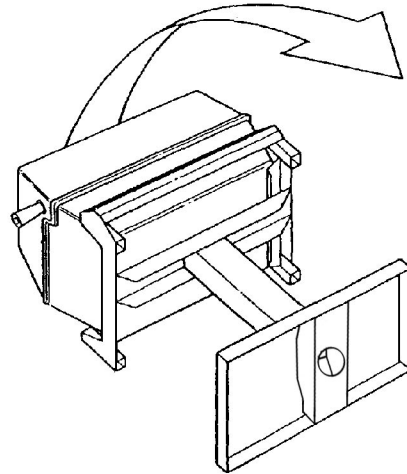

2

11300 DECK MOUNT
(OPTIONAL)