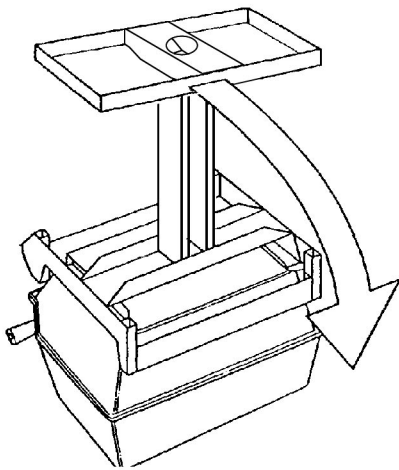

2

11300 DECK MOUNT
(OPTIONAL)