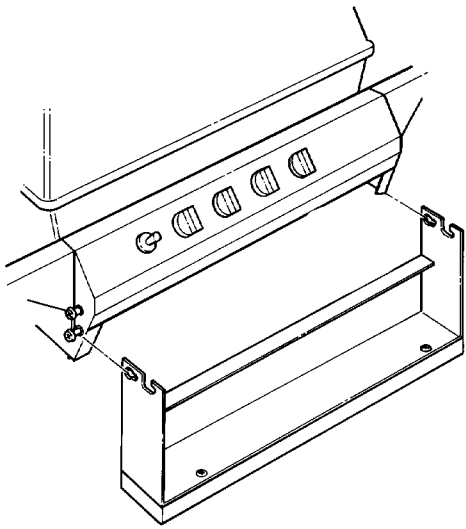

(1)

4

PARTS LIST/LISTE DES PIECES

KEY	ITEM #	DESCRIPTION	553-8	554-8	702-8	712-8	732-8	742-8	KEY	ITEM #	DESCRIPTION	553-8	554-8	702-8	712-8	732-8	742-8
1.	S11445	CASTING BOTTOM	1	1	•	•	•	•	76.	10239-7	WASHER - HANDLE	2	2	2	2	2	2
	S11425	CASTING BOTTOM	•	•	1	1	1	1	77.	S15111	GREASE CUP HOLDER	1	1	1	1	1	1
2.	S11405	CASTING TOP	1	1	•	•	•	•	80.	Y-11560	SCREW - 1/4:20 X 1-7/8	12	12	12	12	12	12
	S11290	CASTING TOP	•	•	1	1	1	1	82.	Y-12860	BOLT - 1/4:20 X 1	16	16	16	16	16	16
3.	S14018	NAMEPLATE	1	1	1	1	1	1	84.	Y-12220	BUSHING	1	1	1	1	1	1
5.	10571-6	HEAT INDICATOR	1	1	1	•	•	•	85.	Y-11211	WASHER - LOCK 1/4	8	8	8	8	8	8
6.	S21235	HINGE PIN	2	2	2	2	2	2	87.	Y-11793	NUT - 1/4	12	12	12	12	12	12
7.	S21233	HINGE CLIP	2	2	2	2	2	2	88.	Y-11598	NUT WING - 1/4	4	4	4	4	4	4
8.	10222-T32	GRATE	1	1	•	•	•	•	98.	S21124	SCREW - 8 X 1/2	26	26	26	26	26	26
	10222-T42	GRATE	•	•	1	1	1	1	99.	Y-12646	SCREW - SHOULDER	4	4	4	4	4	6
9.	S12016	GRID	2	2	•	•	•	•	101.	Y-12853	WASHER - #8	•	4	•	4	4	4
	S12028	GRID	•	•	2	2	2	2	104.	Y-12835	SCREW - 6-32 X 1/4	6	6	6	6	6	6
11.	S12208	GRID RETRACTABLE	1	1	•	•	•	•	105.	Y-29307	NUT - 10:24	•	•	•	•	•	4
	S12206	GRID RETRACTABLE	•	•	1	1	1	1	108.	PB20-60	KNOB	•	•	•	•	•	1
14.	10010-45	BRIQUETS - CERAMIC	1	1	•	•	•	•	109.	S21136	SCREW 8-32 X 3/8	•	•	•	•	•	2
	10010-55	BRIQUETS - CERAMIC	•	•	1	1	1	1	110.	10225-T10	GRID	•	•	•	•	•	1
15.	S10077	BURNER ASSY	1	1	•	•	•	•	111.	10390-E10	SIDE BURNER	•	•	•	•	•	1
	S10017	BURNER ASSY	•	•	1	1	1	1	113.	10342-T12	ELECTRODE	•	•	•	•	•	1
17.	10342-21	IGNITOR	1	1	1	1	1	•	114.	10393-K40	COVER - SIDE BURNER	•	•	•	•	•	1
	10342-22	IGNITOR	•	•	•	•	•	1	115.	Y-29305	SCREW 10:24 X 1/2	2	2	2	2	2	12
18.	S15500	ELECTRODE	1	1	1	1	1	1	117.	10393-R50	SHELF - SIDE BURNER	•	•	•	•	•	1
21.	10440-K41	CONTROL ASSY NG	1	1	•	•	•	•									
	10440-K51	CONTROL ASSY NG	•	•	1	1	•	•									
	10440-R52	CONTROL ASSY NG	•	•	•	•	1	•									
	10442-R54	CONTROL ASSY NG	•	•	•	•	•	1									
21A.	S13467-132	HOSE-SIDE BURNER NG	•	•	•	•	•	1									
	Y-11230	COTTER PIN	•	•	•	•	•	1									
21B.	10110-91	HOSE-REAR BURNER NG	•	•	•	•	1	1									
22.	10111-K23	HOSE NG	1	1	1	1	1	1									
23.	10472-K36	CONTROL KNOB	2	2	2	2	3	4									
30.	S14183	DECO PLATE	1	1	•	•	•	•									
	S14181	DECO PLATE	•	•	1	1	•	•									
	S14186	DECO PLATE	•	•	•	•	1	•									
	S14187	DECO PLATE	•	•	•	•	•	1									
31.	10194-K401	CONTROL COVER	1	1	•	•	•	•									
	10194-K501	CONTROL COVER	•	•	1	1	1	1									
35.	10184-K561	SUPPORT - CASTING-LH	1	1	1	1	1	1									
36.	10184-K571	SUPPORT - CASTING-RH	1	1	1	1	1	1									
37.	10184-K581	SUPPORT - SHELF - LH	•	2	•	2	2	2									
38.	10184-K591	SUPPORT - SHELF - RH	•	2	•	2	2	2									
39.	10958-K441	BRACE - REAR	1	1	•	•	•	•									
	10958-K641	BRACE - REAR	•	•	1	1	1	1									
40.	10958-K571	LOWER SHELF	1	1	1	1	1	1									
41.	10958-K431	BRACE - FRONT	1	1	•	•	•	•									
	10958-K631	BRACE - FRONT	•	•	1	1	1	1									
42.	10958-K421	POST SUPPORT	1	1	•	•	•	•									
	10958-K521	POST SUPPORT	•	•	1	1	1	1									
46.	10958-K531	POST	1	1	1	1	1	1									
47.	10958-K541	POST COVER	1	1	1	1	1	1									
49.	10711-K541	CONDI - BIN	•	•	•	1	1	1									
	10711-K441	CONDI - BIN	•	1	•	•	•	•									
50.	10711-K551	SHELF - SIDE	•	2	•	2	2	1									
53.	S16144-2	SHELF - BOARD - FRONT	•	•	•	1	1	1									
	S16142	SHELF - BOARD - FRONT	•	1	•	•	•	•									
57.	10156-K40	SHIELD	1	1	•	•	•	•									
	10156-K55	SHIELD	•	•	1	1	1	1									
65.	S13009	BURNER ROTISSERIE	•	•	•	•	1	1									
66.	10696-160	REAR BURNER-ORIFICE NG	•	•	•	•	1	1									
68.	S21362	SPRING	•	•	•	•	2	2									
69.	Y-11990	HEX NUT	•	•	•	•	1	1									
74.	Y-6616	BOLT	2	2	2	2	2	2									
75.	10338-145	SCREW - 12 X 1/2	2	2	2	2	2	2									