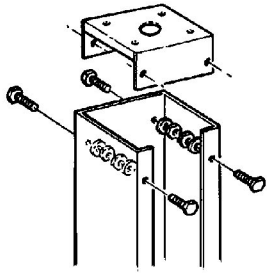

2

11300 DECK MOUNT
(OPTIONAL)