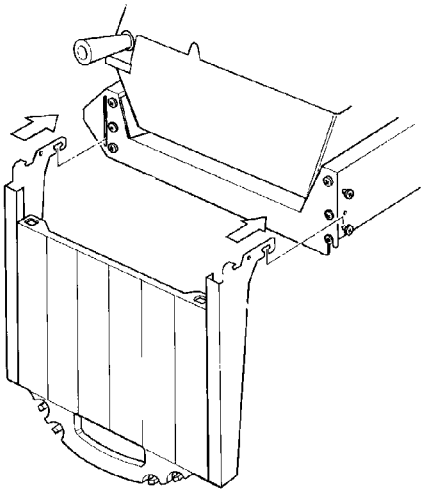

(1)

4

PARTS LIST/LISTE DES PIECES

KEY	ITEM #	DESCRIPTION	553-8	554-8	702-8	712-8	732-8	742-8	KEY	ITEM #	DESCRIPTION	553-8	554-8	702-8	712-8	732-8	742-8
1.	S11445	CASTING BOTTOM	1	1	•	•	•	•	76.	10239-7	WASHER - HANDLE	2	2	2	2	2	2
	S11425	CASTING BOTTOM	•	•	1	1	1	1	77.	S15111	GREASE CUP HOLDER	1	1	1	1	1	1
2.	S11405	CASTING TOP	1	1	•	•	•	•	80.	Y-11560	SCREW - 1/4:20 X 1-7/8	12	12	12	12	12	12
	S11290	CASTING TOP	•	•	1	1	1	1	82.	Y-12860	BOLT - 1/4:20 X 1	16	16	16	16	16	16
3.	S14018	NAMEPLATE	1	1	1	1	1	1	84.	Y-12220	BUSHING	1	1	1	1	1	1
5.	10571-6	HEAT INDICATOR	1	1	1	•	•	•	85.	Y-11211	WASHER - LOCK 1/4	8	8	8	8	8	8
6.	S21235	HINGE PIN	2	2	2	2	2	2	87.	Y-11793	NUT - 1/4	12	12	12	12	12	12
7.	S21233	HINGE CLIP	2	2	2	2	2	2	88.	Y-11598	NUT WING - 1/4	4	4	4	4	4	4
8.	10222-T32	GRATE	1	1	•	•	•	•	98.	S21124	SCREW - 8 X 1/2	26	26	26	26	26	26
	10222-T42	GRATE	•	•	1	1	1	1	99.	Y-12646	SCREW - SHOULDER	4	4	4	4	4	6
9.	S12016	GRID	2	2	•	•	•	•	101.	Y-12853	WASHER - #8	•	4	•	4	4	4
	S12028	GRID	•	•	2	2	2	2	104.	Y-12835	SCREW - 6-32 X 1/4	6	6	6	6	6	6
11.	S12208	GRID RETRACTABLE	1	1	•	•	•	•	105.	Y-29307	NUT - 10:24	•	•	•	•	•	4
	S12206	GRID RETRACTABLE	•	•	1	1	1	1	108.	PB20-60	KNOB	•	•	•	•	•	1
14.	10010-45	BRIQUETS - CERAMIC	1	1	•	•	•	•	109.	S21136	SCREW 8-32 X 3/8	•	•	•	•	•	2
	10010-55	BRIQUETS - CERAMIC	•	•	1	1	1	1	110.	10225-T10	GRID	•	•	•	•	•	1
15.	S10077	BURNER ASSY	1	1	•	•	•	•	111.	10390-E10	SIDE BURNER	•	•	•	•	•	1
	S10017	BURNER ASSY	•	•	1	1	1	1	113.	10342-T12	ELECTRODE	•	•	•	•	•	1
17.	10342-21	IGNITOR	1	1	1	1	1	•	114.	10393-K40	COVER - SIDE BURNER	•	•	•	•	•	1
	10342-22	IGNITOR	•	•	•	•	•	1	115.	Y-29305	SCREW 10:24 X 1/2	2	2	2	2	2	12
18.	S15500	ELECTRODE	1	1	1	1	1	1	117.	10393-R50	SHELF - SIDE BURNER	•	•	•	•	•	1
21.	10440-K41	CONTROL ASSY NG	1	1	•	•	•	•									
	10440-K51	CONTROL ASSY NG	•	•	1	1	•	•									
	10440-R52	CONTROL ASSY NG	•	•	•	•	1	•									
	10442-R54	CONTROL ASSY NG	•	•	•	•	•	1									
21A.	S13467-132	HOSE-SIDE BURNER NG	•	•	•	•	•	1									
	Y-11230	COTTER PIN	•	•	•	•	•	1									
21B.	10110-91	HOSE-REAR BURNER NG	•	•	•	•	1	1									
22.	10111-K23	HOSE NG	1	1	1	1	1	1									
23.	10472-K36	CONTROL KNOB	2	2	2	2	3	4									
30.	S14183	DECO PLATE	1	1	•	•	•	•									
	S14181	DECO PLATE	•	•	1	1	•	•									
	S14186	DECO PLATE	•	•	•	•	1	•									
	S14187	DECO PLATE	•	•	•	•	•	1									
31.	10194-K401	CONTROL COVER	1	1	•	•	•	•									
	10194-K501	CONTROL COVER	•	•	1	1	1	1									
35.	10184-K561	SUPPORT - CASTING-LH	1	1	1	1	1	1									
36.	10184-K571	SUPPORT - CASTING-RH	1	1	1	1	1	1									
37.	10184-K581	SUPPORT - SHELF - LH	•	2	•	2	2	2									
38.	10184-K591	SUPPORT - SHELF - RH	•	2	•	2	2	2									
39.	10958-K441	BRACE - REAR	1	1	•	•	•	•									
	10958-K641	BRACE - REAR	•	•	1	1	1	1									
40.	10958-K571	LOWER SHELF	1	1	1	1	1	1									
41.	10958-K431	BRACE - FRONT	1	1	•	•	•	•									
	10958-K631	BRACE - FRONT	•	•	1	1	1	1									
42.	10958-K421	POST SUPPORT	1	1	•	•	•	•									
	10958-K521	POST SUPPORT	•	•	1	1	1	1									
46.	10958-K531	POST	1	1	1	1	1	1									
47.	10958-K541	POST COVER	1	1	1	1	1	1									
49.	10711-K541	CONDI - BIN	•	•	•	1	1	1									
	10711-K441	CONDI - BIN	•	1	•	•	•	•									
50.	10711-K551	SHELF - SIDE	•	2	•	2	2	1									
53.	S16144-2	SHELF - BOARD - FRONT	•	•	•	1	1	1									
	S16142	SHELF - BOARD - FRONT	•	1	•	•	•	•									
57.	10156-K40	SHIELD	1	1	•	•	•	•									
	10156-K55	SHIELD	•	•	1	1	1	1									
65.	S13009	BURNER ROTISSERIE	•	•	•	•	1	1									
66.	10696-160	REAR BURNER-ORIFICE NG	•	•	•	•	1	1									
68.	S21362	SPRING	•	•	•	•	2	2									
69.	Y-11990	HEX NUT	•	•	•	•	1	1									
74.	Y-6616	BOLT	2	2	2	2	2	2									
75.	10338-145	SCREW - 12 X 1/2	2	2	2	2	2	2									