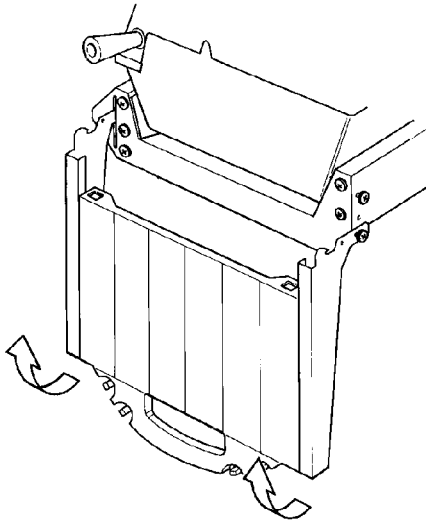

(1)

4

PARTS LIST/LISTE DES PIECES

KEY	ITEM #	DESCRIPTION	553-8	554-8	702-8	712-8	732-8	742-8	KEY	ITEM #	DESCRIPTION	553-8	554-8	702-8	712-8	732-8	742-8
1.	S11445	CASTING BOTTOM	1	1	•	•	•	•	76.	10239-7	WASHER - HANDLE	2	2	2	2	2	2
	S11425	CASTING BOTTOM	•	•	1	1	1	1	77.	S15111	GREASE CUP HOLDER	1	1	1	1	1	1
2.	S11405	CASTING TOP	1	1	•	•	•	•	80.	Y-11560	SCREW - 1/4:20 X 1-7/8	12	12	12	12	12	12
	S11290	CASTING TOP	•	•	1	1	1	1	82.	Y-12860	BOLT - 1/4:20 X 1	16	16	16	16	16	16
3.	S14018	NAMEPLATE	1	1	1	1	1	1	84.	Y-12220	BUSHING	1	1	1	1	1	1
5.	10571-6	HEAT INDICATOR	1	1	1	•	•	•	85.	Y-11211	WASHER - LOCK 1/4	8	8	8	8	8	8
6.	S21235	HINGE PIN	2	2	2	2	2	2	87.	Y-11793	NUT - 1/4	12	12	12	12	12	12
7.	S21233	HINGE CLIP	2	2	2	2	2	2	88.	Y-11598	NUT WING - 1/4	4	4	4	4	4	4
8.	10222-T32	GRATE	1	1	•	•	•	•	98.	S21124	SCREW - 8 X 1/2	26	26	26	26	26	26
	10222-T42	GRATE	•	•	1	1	1	1	99.	Y-12646	SCREW - SHOULDER	4	4	4	4	4	6
9.	S12016	GRID	2	2	•	•	•	•	101.	Y-12853	WASHER - #8	•	4	•	4	4	4
	S12028	GRID	•	•	2	2	2	2	104.	Y-12835	SCREW - 6-32 X 1/4	6	6	6	6	6	6
11.	S12208	GRID RETRACTABLE	1	1	•	•	•	•	105.	Y-29307	NUT - 10:24	•	•	•	•	•	4
	S12206	GRID RETRACTABLE	•	•	1	1	1	1	108.	PB20-60	KNOB	•	•	•	•	•	1
14.	10010-45	BRIQUETS - CERAMIC	1	1	•	•	•	•	109.	S21136	SCREW 8-32 X 3/8	•	•	•	•	•	2
	10010-55	BRIQUETS - CERAMIC	•	•	1	1	1	1	110.	10225-T10	GRID	•	•	•	•	•	1
15.	S10077	BURNER ASSY	1	1	•	•	•	•	111.	10390-E10	SIDE BURNER	•	•	•	•	•	1
	S10017	BURNER ASSY	•	•	1	1	1	1	113.	10342-T12	ELECTRODE	•	•	•	•	•	1
17.	10342-21	IGNITOR	1	1	1	1	1	•	114.	10393-K40	COVER - SIDE BURNER	•	•	•	•	•	1
	10342-22	IGNITOR	•	•	•	•	•	1	115.	Y-29305	SCREW 10:24 X 1/2	2	2	2	2	2	12
18.	S15500	ELECTRODE	1	1	1	1	1	1	117.	10393-R50	SHELF - SIDE BURNER	•	•	•	•	•	1
21.	10440-K41	CONTROL ASSY NG	1	1	•	•	•	•									
	10440-K51	CONTROL ASSY NG	•	•	1	1	•	•									
	10440-R52	CONTROL ASSY NG	•	•	•	•	1	•									
	10442-R54	CONTROL ASSY NG	•	•	•	•	•	1									
21A.	S13467-132	HOSE-SIDE BURNER NG	•	•	•	•	•	1									
	Y-11230	COTTER PIN	•	•	•	•	•	1									
21B.	10110-91	HOSE-REAR BURNER NG	•	•	•	•	1	1									
22.	10111-K23	HOSE NG	1	1	1	1	1	1									
23.	10472-K36	CONTROL KNOB	2	2	2	2	3	4									
30.	S14183	DECO PLATE	1	1	•	•	•	•									
	S14181	DECO PLATE	•	•	1	1	•	•									
	S14186	DECO PLATE	•	•	•	•	1	•									
	S14187	DECO PLATE	•	•	•	•	•	1									
31.	10194-K401	CONTROL COVER	1	1	•	•	•	•									
	10194-K501	CONTROL COVER	•	•	1	1	1	1									
35.	10184-K561	SUPPORT - CASTING-LH	1	1	1	1	1	1									
36.	10184-K571	SUPPORT - CASTING-RH	1	1	1	1	1	1									
37.	10184-K581	SUPPORT - SHELF - LH	•	2	•	2	2	2									
38.	10184-K591	SUPPORT - SHELF - RH	•	2	•	2	2	2									
39.	10958-K441	BRACE - REAR	1	1	•	•	•	•									
	10958-K641	BRACE - REAR	•	•	1	1	1	1									
40.	10958-K571	LOWER SHELF	1	1	1	1	1	1									
41.	10958-K431	BRACE - FRONT	1	1	•	•	•	•									
	10958-K631	BRACE - FRONT	•	•	1	1	1	1									
42.	10958-K421	POST SUPPORT	1	1	•	•	•	•									
	10958-K521	POST SUPPORT	•	•	1	1	1	1									
46.	10958-K531	POST	1	1	1	1	1	1									
47.	10958-K541	POST COVER	1	1	1	1	1	1									
49.	10711-K541	CONDI - BIN	•	•	•	1	1	1									
	10711-K441	CONDI - BIN	•	1	•	•	•	•									
50.	10711-K551	SHELF - SIDE	•	2	•	2	2	1									
53.	S16144-2	SHELF - BOARD - FRONT	•	•	•	1	1	1									
	S16142	SHELF - BOARD - FRONT	•	1	•	•	•	•									
57.	10156-K40	SHIELD	1	1	•	•	•	•									
	10156-K55	SHIELD	•	•	1	1	1	1									
65.	S13009	BURNER ROTISSERIE	•	•	•	•	1	1									
66.	10696-160	REAR BURNER-ORIFICE NG	•	•	•	•	1	1									
68.	S21362	SPRING	•	•	•	•	2	2									
69.	Y-11990	HEX NUT	•	•	•	•	1	1									
74.	Y-6616	BOLT	2	2	2	2	2	2									
75.	10338-145	SCREW - 12 X 1/2	2	2	2	2	2	2									