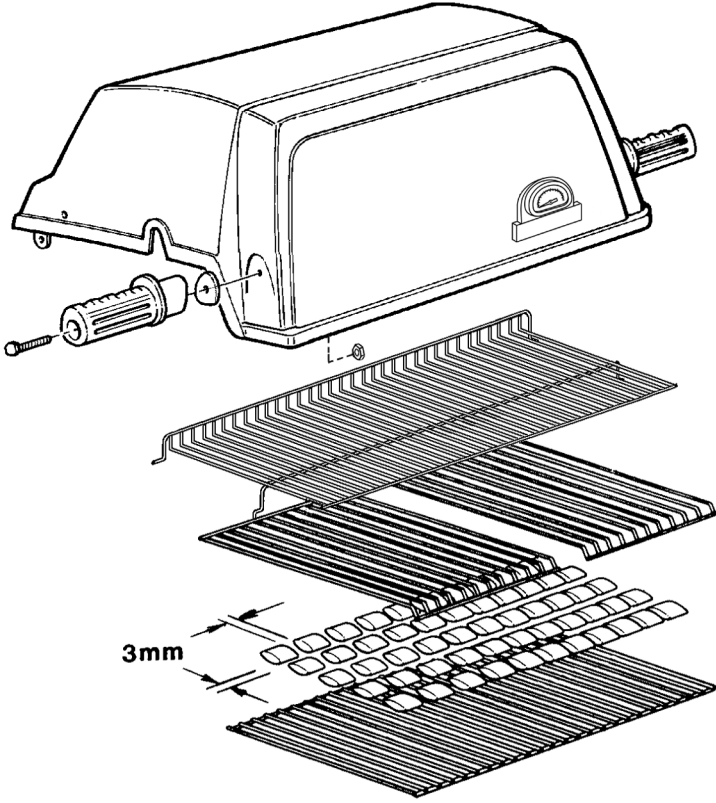

(1)

4

PARTS LIST/LISTE DES PIECES

KEY	ITEM #	DESCRIPTION	553-8	554-8	702-8	712-8	732-8	742-8	KEY	ITEM #	DESCRIPTION	553-8	554-8	702-8	712-8	732-8	742-8
1.	S11445	CASTING BOTTOM	1	1	•	•	•	•	76.	10239-7	WASHER - HANDLE	2	2	2	2	2	2
	S11425	CASTING BOTTOM	•	•	1	1	1	1	77.	S15111	GREASE CUP HOLDER	1	1	1	1	1	1
2.	S11405	CASTING TOP	1	1	•	•	•	•	80.	Y-11560	SCREW - 1/4:20 X 1-7/8	12	12	12	12	12	12
	S11290	CASTING TOP	•	•	1	1	1	1	82.	Y-12860	BOLT - 1/4:20 X 1	16	16	16	16	16	16
3.	S14018	NAMEPLATE	1	1	1	1	1	1	84.	Y-12220	BUSHING	1	1	1	1	1	1
5.	10571-6	HEAT INDICATOR	1	1	1	•	•	•	85.	Y-11211	WASHER - LOCK 1/4	8	8	8	8	8	8
6.	S21235	HINGE PIN	2	2	2	2	2	2	87.	Y-11793	NUT - 1/4	12	12	12	12	12	12
7.	S21233	HINGE CLIP	2	2	2	2	2	2	88.	Y-11598	NUT WING - 1/4	4	4	4	4	4	4
8.	10222-T32	GRATE	1	1	•	•	•	•	98.	S21124	SCREW - 8 X 1/2	26	26	26	26	26	26
	10222-T42	GRATE	•	•	1	1	1	1	99.	Y-12646	SCREW - SHOULDER	4	4	4	4	4	6
9.	S12016	GRID	2	2	•	•	•	•	101.	Y-12853	WASHER - #8	•	4	•	4	4	4
	S12028	GRID	•	•	2	2	2	2	104.	Y-12835	SCREW - 6-32 X 1/4	6	6	6	6	6	6
11.	S12208	GRID RETRACTABLE	1	1	•	•	•	•	105.	Y-29307	NUT - 10:24	•	•	•	•	•	4
	S12206	GRID RETRACTABLE	•	•	1	1	1	1	108.	PB20-60	KNOB	•	•	•	•	•	1
14.	10010-45	BRIQUETS - CERAMIC	1	1	•	•	•	•	109.	S21136	SCREW 8-32 X 3/8	•	•	•	•	•	2
	10010-55	BRIQUETS - CERAMIC	•	•	1	1	1	1	110.	10225-T10	GRID	•	•	•	•	•	1
15.	S10077	BURNER ASSY	1	1	•	•	•	•	111.	10390-E10	SIDE BURNER	•	•	•	•	•	1
	S10017	BURNER ASSY	•	•	1	1	1	1	113.	10342-T12	ELECTRODE	•	•	•	•	•	1
17.	10342-21	IGNITOR	1	1	1	1	1	•	114.	10393-K40	COVER - SIDE BURNER	•	•	•	•	•	1
	10342-22	IGNITOR	•	•	•	•	•	1	115.	Y-29305	SCREW 10:24 X 1/2	2	2	2	2	2	12
18.	S15500	ELECTRODE	1	1	1	1	1	1	117.	10393-R50	SHELF - SIDE BURNER	•	•	•	•	•	1
21.	10440-K41	CONTROL ASSY NG	1	1	•	•	•	•									
	10440-K51	CONTROL ASSY NG	•	•	1	1	•	•									
	10440-R52	CONTROL ASSY NG	•	•	•	•	1	•									
	10442-R54	CONTROL ASSY NG	•	•	•	•	•	1									
21A.	S13467-132	HOSE-SIDE BURNER NG	•	•	•	•	•	1									
	Y-11230	COTTER PIN	•	•	•	•	•	1									
21B.	10110-91	HOSE-REAR BURNER NG	•	•	•	•	1	1									
22.	10111-K23	HOSE NG	1	1	1	1	1	1									
23.	10472-K36	CONTROL KNOB	2	2	2	2	3	4									
30.	S14183	DECO PLATE	1	1	•	•	•	•									
	S14181	DECO PLATE	•	•	1	1	•	•									
	S14186	DECO PLATE	•	•	•	•	1	•									
	S14187	DECO PLATE	•	•	•	•	•	1									
31.	10194-K401	CONTROL COVER	1	1	•	•	•	•									
	10194-K501	CONTROL COVER	•	•	1	1	1	1									
35.	10184-K561	SUPPORT - CASTING-LH	1	1	1	1	1	1									
36.	10184-K571	SUPPORT - CASTING-RH	1	1	1	1	1	1									
37.	10184-K581	SUPPORT - SHELF - LH	•	2	•	2	2	2									
38.	10184-K591	SUPPORT - SHELF - RH	•	2	•	2	2	2									
39.	10958-K441	BRACE - REAR	1	1	•	•	•	•									
	10958-K641	BRACE - REAR	•	•	1	1	1	1									
40.	10958-K571	LOWER SHELF	1	1	1	1	1	1									
41.	10958-K431	BRACE - FRONT	1	1	•	•	•	•									
	10958-K631	BRACE - FRONT	•	•	1	1	1	1									
42.	10958-K421	POST SUPPORT	1	1	•	•	•	•									
	10958-K521	POST SUPPORT	•	•	1	1	1	1									
46.	10958-K531	POST	1	1	1	1	1	1									
47.	10958-K541	POST COVER	1	1	1	1	1	1									
49.	10711-K541	CONDI - BIN	•	•	•	1	1	1									
	10711-K441	CONDI - BIN	•	1	•	•	•	•									
50.	10711-K551	SHELF - SIDE	•	2	•	2	2	1									
53.	S16144-2	SHELF - BOARD - FRONT	•	•	•	1	1	1									
	S16142	SHELF - BOARD - FRONT	•	1	•	•	•	•									
57.	10156-K40	SHIELD	1	1	•	•	•	•									
	10156-K55	SHIELD	•	•	1	1	1	1									
65.	S13009	BURNER ROTISSERIE	•	•	•	•	1	1									
66.	10696-160	REAR BURNER-ORIFICE NG	•	•	•	•	1	1									
68.	S21362	SPRING	•	•	•	•	2	2									
69.	Y-11990	HEX NUT	•	•	•	•	1	1									
74.	Y-6616	BOLT	2	2	2	2	2	2									
75.	10338-145	SCREW - 12 X 1/2	2	2	2	2	2	2									