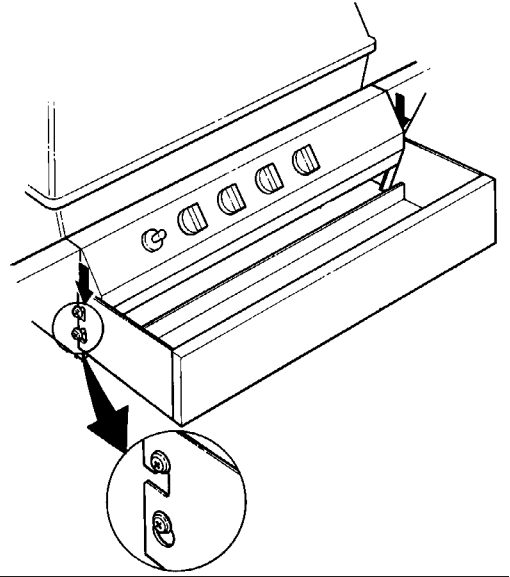

(1)

4

PARTS LIST/LISTE DES PIECES

KEY	ITEM #	DESCRIPTION	553-8	554-8	702-8	712-8	732-8	742-8	KEY	ITEM #	DESCRIPTION	553-8	554-8	702-8	712-8	732-8	742-8
1.	S11445	CASTING BOTTOM	1	1	•	•	•	•	76.	10239-7	WASHER - HANDLE	2	2	2	2	2	2
	S11425	CASTING BOTTOM	•	•	1	1	1	1	77.	S15111	GREASE CUP HOLDER	1	1	1	1	1	1
2.	S11405	CASTING TOP	1	1	•	•	•	•	80.	Y-11560	SCREW - 1/4:20 X 1-7/8	12	12	12	12	12	12
	S11290	CASTING TOP	•	•	1	1	1	1	82.	Y-12860	BOLT - 1/4:20 X 1	16	16	16	16	16	16
3.	S14018	NAMEPLATE	1	1	1	1	1	1	84.	Y-12220	BUSHING	1	1	1	1	1	1
5.	10571-6	HEAT INDICATOR	1	1	1	•	•	•	85.	Y-11211	WASHER - LOCK 1/4	8	8	8	8	8	8
6.	S21235	HINGE PIN	2	2	2	2	2	2	87.	Y-11793	NUT - 1/4	12	12	12	12	12	12
7.	S21233	HINGE CLIP	2	2	2	2	2	2	88.	Y-11598	NUT WING - 1/4	4	4	4	4	4	4
8.	10222-T32	GRATE	1	1	•	•	•	•	98.	S21124	SCREW - 8 X 1/2	26	26	26	26	26	26
	10222-T42	GRATE	•	•	1	1	1	1	99.	Y-12646	SCREW - SHOULDER	4	4	4	4	4	6
9.	S12016	GRID	2	2	•	•	•	•	101.	Y-12853	WASHER - #8	•	4	•	4	4	4
	S12028	GRID	•	•	2	2	2	2	104.	Y-12835	SCREW - 6-32 X 1/4	6	6	6	6	6	6
11.	S12208	GRID RETRACTABLE	1	1	•	•	•	•	105.	Y-29307	NUT - 10:24	•	•	•	•	•	4
	S12206	GRID RETRACTABLE	•	•	1	1	1	1	108.	PB20-60	KNOB	•	•	•	•	•	1
14.	10010-45	BRIQUETS - CERAMIC	1	1	•	•	•	•	109.	S21136	SCREW 8-32 X 3/8	•	•	•	•	•	2
	10010-55	BRIQUETS - CERAMIC	•	•	1	1	1	1	110.	10225-T10	GRID	•	•	•	•	•	1
15.	S10077	BURNER ASSY	1	1	•	•	•	•	111.	10390-E10	SIDE BURNER	•	•	•	•	•	1
	S10017	BURNER ASSY	•	•	1	1	1	1	113.	10342-T12	ELECTRODE	•	•	•	•	•	1
17.	10342-21	IGNITOR	1	1	1	1	1	•	114.	10393-K40	COVER - SIDE BURNER	•	•	•	•	•	1
	10342-22	IGNITOR	•	•	•	•	•	1	115.	Y-29305	SCREW 10:24 X 1/2	2	2	2	2	2	12
18.	S15500	ELECTRODE	1	1	1	1	1	1	117.	10393-R50	SHELF - SIDE BURNER	•	•	•	•	•	1
21.	10440-K41	CONTROL ASSY NG	1	1	•	•	•	•									
	10440-K51	CONTROL ASSY NG	•	•	1	1	•	•									
	10440-R52	CONTROL ASSY NG	•	•	•	•	1	•									
	10442-R54	CONTROL ASSY NG	•	•	•	•	•	1									
21A.	S13467-132	HOSE-SIDE BURNER NG	•	•	•	•	•	1									
	Y-11230	COTTER PIN	•	•	•	•	•	1									
21B.	10110-91	HOSE-REAR BURNER NG	•	•	•	•	1	1									
22.	10111-K23	HOSE NG	1	1	1	1	1	1									
23.	10472-K36	CONTROL KNOB	2	2	2	2	3	4									
30.	S14183	DECO PLATE	1	1	•	•	•	•									
	S14181	DECO PLATE	•	•	1	1	•	•									
	S14186	DECO PLATE	•	•	•	•	1	•									
	S14187	DECO PLATE	•	•	•	•	•	1									
31.	10194-K401	CONTROL COVER	1	1	•	•	•	•									
	10194-K501	CONTROL COVER	•	•	1	1	1	1									
35.	10184-K561	SUPPORT - CASTING-LH	1	1	1	1	1	1									
36.	10184-K571	SUPPORT - CASTING-RH	1	1	1	1	1	1									
37.	10184-K581	SUPPORT - SHELF - LH	•	2	•	2	2	2									
38.	10184-K591	SUPPORT - SHELF - RH	•	2	•	2	2	2									
39.	10958-K441	BRACE - REAR	1	1	•	•	•	•									
	10958-K641	BRACE - REAR	•	•	1	1	1	1									
40.	10958-K571	LOWER SHELF	1	1	1	1	1	1									
41.	10958-K431	BRACE - FRONT	1	1	•	•	•	•									
	10958-K631	BRACE - FRONT	•	•	1	1	1	1									
42.	10958-K421	POST SUPPORT	1	1	•	•	•	•									
	10958-K521	POST SUPPORT	•	•	1	1	1	1									
46.	10958-K531	POST	1	1	1	1	1	1									
47.	10958-K541	POST COVER	1	1	1	1	1	1									
49.	10711-K541	CONDI - BIN	•	•	•	1	1	1									
	10711-K441	CONDI - BIN	•	1	•	•	•	•									
50.	10711-K551	SHELF - SIDE	•	2	•	2	2	1									
53.	S16144-2	SHELF - BOARD - FRONT	•	•	•	1	1	1									
	S16142	SHELF - BOARD - FRONT	•	1	•	•	•	•									
57.	10156-K40	SHIELD	1	1	•	•	•	•									
	10156-K55	SHIELD	•	•	1	1	1	1									
65.	S13009	BURNER ROTISSERIE	•	•	•	•	1	1									
66.	10696-160	REAR BURNER-ORIFICE NG	•	•	•	•	1	1									
68.	S21362	SPRING	•	•	•	•	2	2									
69.	Y-11990	HEX NUT	•	•	•	•	1	1									
74.	Y-6616	BOLT	2	2	2	2	2	2									
75.	10338-145	SCREW - 12 X 1/2	2	2	2	2	2	2									