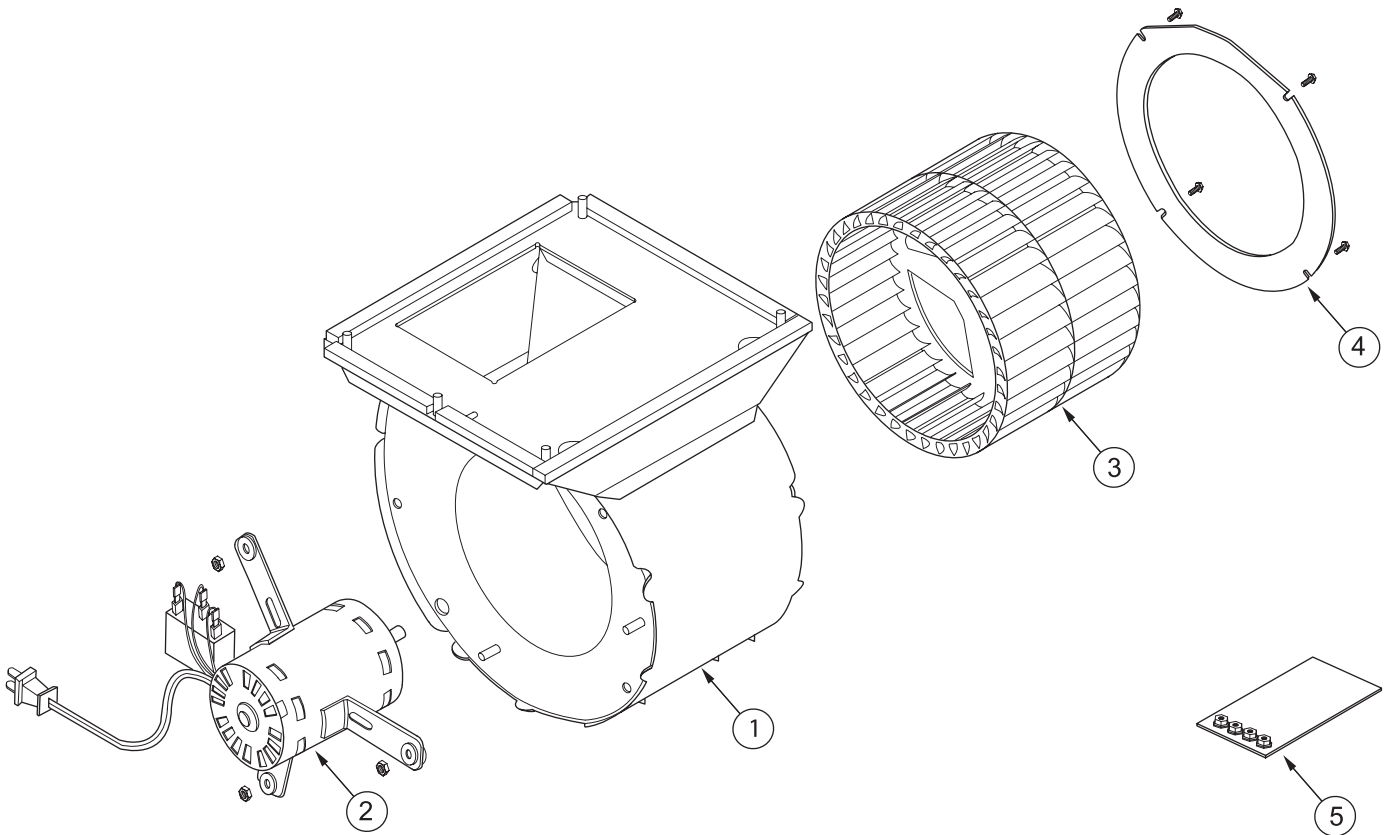

<b>Ref #</b>	<b>Part #</b>	<b>Description</b>
1.	803096	Blwr Scroll Weldment
2.	803097	Motor w/Capacitor
3.	803098	Blower Wheel
4.	803099	Inlet Ring
5.	806504	Mount Hardware-45,60,90,1120INT