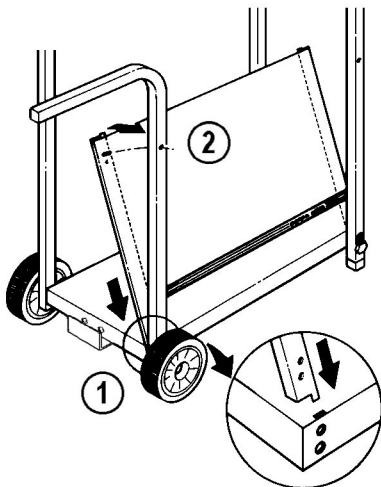

## PARTS LIST/LISTE DES PIECES

KEY #	ITEM #	DESCRIPTION	DESCRIPTION	531-04	542-14	542-17	542-34	553-14	553-17	553-34
1.	10909-T24	CASTING BOTTOM	FOND DU FOYER	1	•	•	•	•	•	•
	10909-T32	CASTING BOTTOM	FOND DU FOYER	•	1	1	1	•	•	•
	10909-T45	CASTING BOTTOM	FOND DU FOYER	•	•	•	•	1	1	1
2.	10473-T24	CASTING TOP	COUVERCLE DU GRIL	1	•	•	•	•	•	•
	10473-T32	CASTING TOP	COUVERCLE DU GRIL	•	1	1	1	•	•	•
	10473-T42	CASTING TOP	COUVERCLE DU GRIL	•	•	•	•	1	1	1
3.	10081-BK24	NAMEPLATE	PLAQUE D'IDENTIFICATION	1	•	•	•	•	•	•
	10081-BK321	NAMEPLATE	PLAQUE D'IDENTIFICATION	•	1	1	1	•	•	•
	10081-BK427	NAMEPLATE	PLAQUE D'IDENTIFICATION	•	•	•	•	1	1	1
5.	10571-5	HEAT INDICATOR	INDICATEUR DE CHALEUR	•	1	1	1	1	1	1
7.	S21233	HINGE CLIP	ATTACHE DE CHEVILLE	2	2	2	2	2	2	2
8.	10222-T24	GRATE	GRILL POUR BRIQUETTES	1	•	•	•	•	•	•
	10222-T32	GRATE	GRILL POUR BRIQUETTES	•	1	1	1	•	•	•
	10222-T424	FLAV-R-WAVE	FLAV-R-WAVE	•	•	•	•	1	1	1
9.	10225-T242	GRID - PORCELAIN	GRILLE	1	•	•	•	•	•	•
	10225-T322	GRID - PORCELAIN	GRILLE	•	2	2	2	•	•	•
	10225-T422	GRID - PORCELAIN	GRILLE	•	•	•	•	1	1	1
	10225-T423	GRID - PORCELAIN	GRILLE	•	•	•	•	1	1	1
	10225-T429	GRID - CAST IRON	GRILLE	•	•	•	•	•	•	•
11.	10225-T247	GRID RETRACTABLE	GRILLE RETRACTABLE	1	•	•	•	•	•	•
	10225-T327	GRID RETRACTABLE	GRILLE RETRACTABLE	•	1	1	1	•	•	•
	10225-T427	GRID RETRACTABLE	GRILLE RETRACTABLE	•	•	•	•	1	1	1
14.	10010-33	BRIQUETS - CERAMIC	BRIQUETTES - CERAMIQUE	1	•	•	•	•	•	•
	10010-45	BRIQUETS - CERAMIC	BRIQUETTES - CERAMIQUE	•	1	1	1	•	•	•
15.	10390-T301	BURNER ASSY	ENSEMBLE DE BRULEUR	1	•	•	•	•	•	•
	10390-T401	BURNER ASSY	ENSEMBLE DE BRULEUR	•	1	1	1	•	•	•
	10390-T501	BURNER ASSY	ENSEMBLE DE BRULEUR	•	•	•	•	1	1	1
17.	10342-21	IGNITOR	ALLUMEUR	1	1	1	•	1	1	•
	10342-22	IGNITOR	ALLUMEUR	•	•	•	1	•	•	1
18.	10342-T301	ELECTRODE	ELECTRODE	1	1	1	1	1	1	1
21.	10440-T31	CONTROL ASSY LP	SOUPAPE, (GAZ PROPANE)	1	•	•	•	•	•	•
	10440-T40	CONTROL ASSY LP	SOUPAPE, (GAZ PROPANE)	•	1	•	•	•	•	•
	10440-T41	CONTROL ASSY NG	SOUPAPE, (GAZ NATUREL)	•	•	1	•	•	•	•
	10442-T42	CONTROL ASSY LP	SOUPAPE, (GAZ PROPANE)	•	•	•	1	•	•	•
	10440-T50	CONTROL ASSY LP	SOUPAPE, (GAZ PROPANE)	•	•	•	•	1	•	•
	10440-T51	CONTROL ASSY NG	SOUPAPE, (GAZ NATUREL)	•	•	•	•	•	1	•
	10442-T52	CONTROL ASSY LP	SOUPAPE, (GAZ PROPANE)	•	•	•	•	•	•	1
21A.	S13467-091	HOSE - SIDE BURNER LP	TUYAU DU BRULEUR LATERAL PL	•	•	•	1	•	•	1
	S13467-132	HOSE - SIDE BURNER NG	TUYAU DU BRULEUR LATERAL GN	•	•	•	•	•	•	•
	Y-11230	COTTER PIN	ATTACHE DE CHEVILLE	•	•	•	1	•	•	1
22.	10114-17	HOSE & REGULATOR LP - QCC1	TUYAU ET REGULATEUR PL - QCC1	1	1	•	1	1	•	1
	10111-K47	HOSE & REGULATOR NG	TUYAU ET REGULATEUR NG	•	•	1	•	•	1	•
23.	10472-K36	CONTROL KNOB	BOUTON DE CONTROLE	2	2	2	3	2	2	3
30.	10086-T401	DECO PLATE	PLAQUE DECORATIVE	1	1	1	•	•	•	•
	10086-T411	DECO PLATE	PLAQUE DECORATIVE	•	•	•	1	•	•	•
	10086-T501	DECO PLATE	PLAQUE DECORATIVE	•	•	•	•	1	1	•
	10086-T511	DECO PLATE	PLAQUE DECORATIVE	•	•	•	•	•	•	1
31	10194-T401	CONTROL COVER	PANNEAU DE CONTROLE	1	1	1	1	•	•	•
	10194-T501	CONTROL COVER	PANNEAU DE CONTROLE	•	•	•	•	1	1	1
32.	10338-T311	POST LEG	PIEDS	4	4	4	4	•	•	•
	S17317	POST LEG	PIEDS	•	•	•	•	4	4	4
35.	10184-T401	SUPPORT - CASTING - LEFT	SUPPORT GAUCHE DU FOYER	1	1	1	1	1	1	1
36.	10184-T411	SUPPORT - CASTING - RIGHT	SUPPORT DROIT DU FOYER	1	1	1	1	1	1	1
37.	S21345	PLUG - 1/2	EMBOUT DE JAMBE - 1/2	•	•	•	2	•	•	2
39.	10956-T401	BRACE - UPPER REAR	SUPPORT ARRIERE	1	1	1	1	•	•	•
	10956-T501	BRACE - UPPER REAR	SUPPORT ARRIERE	•	•	•	•	1	1	1
40.	S17346	SHELF - LOWER	TABLETTE INFERIEURE	1	1	1	1	•	•	•
	S17347	SHELF - LOWER	TABLETTE INFERIEURE	•	•	•	•	1	1	1
46.	S17106	BRACKET - CYLINDER LP	SUPPORT DU RESERVOIR PL	1	1	•	1	1	•	1
49.	10711-T461	CONDI-BIN	CONDI-BIN	•	1	1	1	•	•	•
	10711-T561	CONDI-BIN	CONDI-BIN	•	•	•	•	1	1	1
50.	10711-T451	SHELF - SIDE	PLANCHETTE LATERALE	2	2	2	•	•	•	•
	10711-K551	SHELF - SIDE	PLANCHETTE LATERALE	•	•	•	1	2	2	1