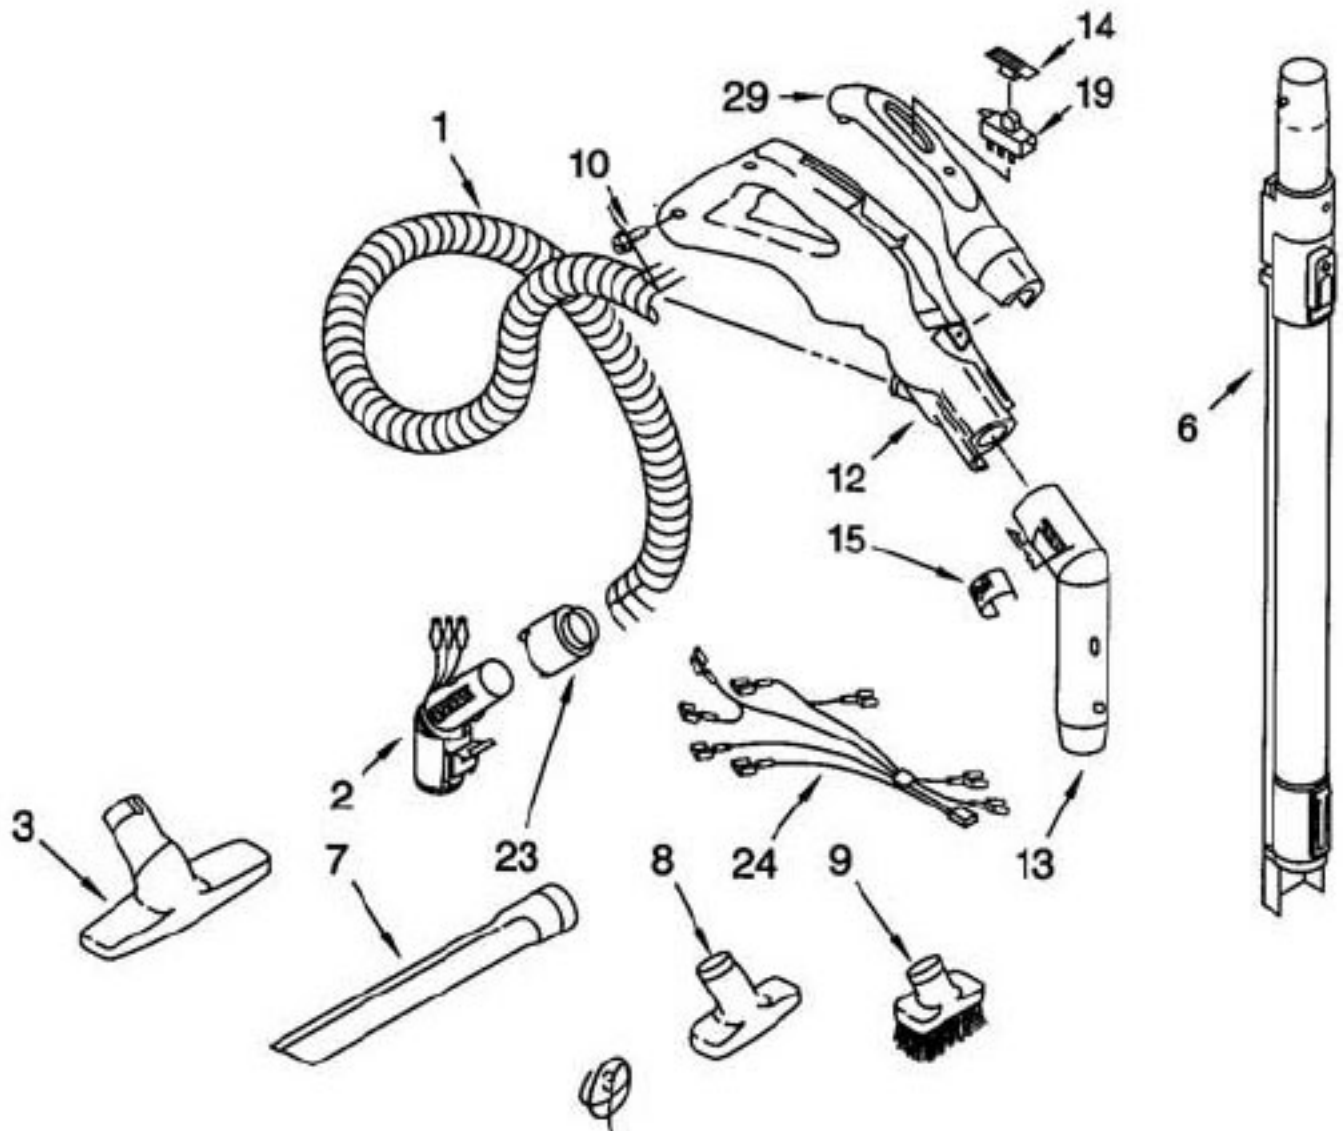

1	KE-4370588	HOSE, 3-WIRE
2	KE-4370563	PIPE, CONNECTION
3	KE-4370614	BRUSH, FLOOR
6	KE-4370972	WAND, EXTENSION (UPPER AND LOWER)
7	KE-4370333	TOOL, CREVICE
8	KE-4370707	BRUSH, FABRIC
9	KE-4370559	BRUSH, DUSTING
10	KE-4369085	SCREW HANDLE
12	KE-8174837	HANDLE ASSEMBLY
13	KE-4370612	CURVED PIPE UNIT
14	KE-4370914	SLIDING KNOB
15	KE-4370593	CONTROL, SUCTION
19	KE-4369108	SWITCH, SLIDE
23	KE-4370325	COVER, HOSE CONNECTION
24	KE-4370561	WIRE HARNESS
29	KE-4370915	SWITCH CASE