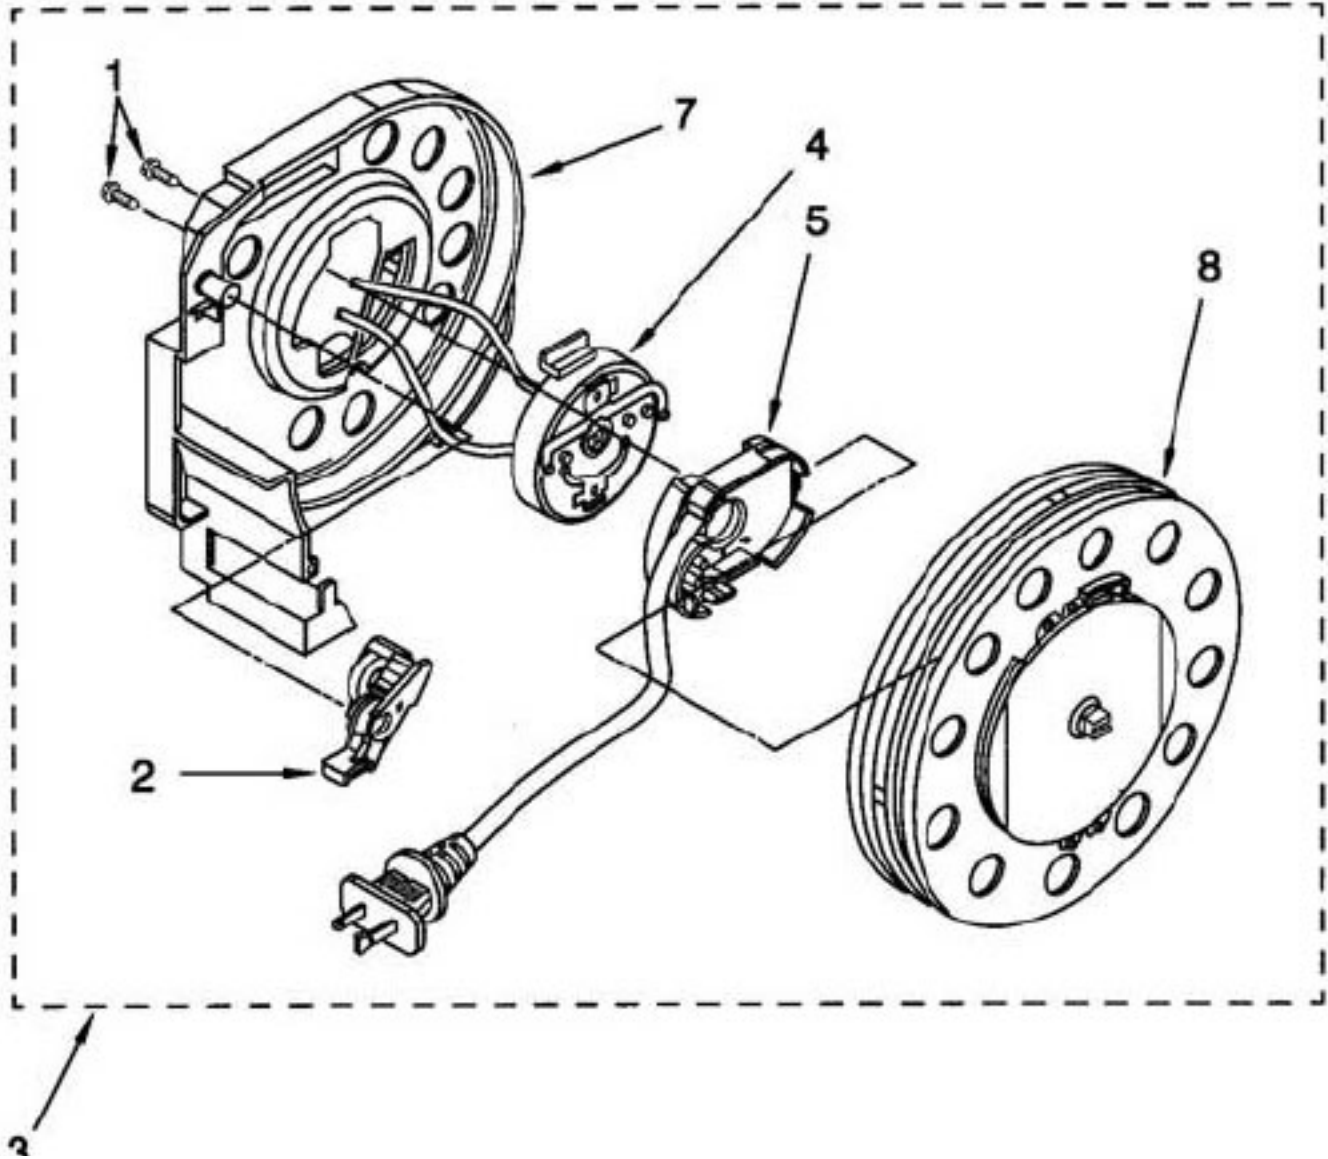

1	KE-4368563	SCREW
2	KE-4370692	BRAKE LEVER UNIT
3	KE-8195114	CORD REEL (COMPLETE)
4	KE-4370924	CONTACT BASE
5	KE-4370695	CONTACT DISC ASSEMBLY RINGS (POWER CORD)
7	KE-8175266	BRACKET, CORD REEL
8	KE-8175267	CORD REEL HUB ASSEMBLY