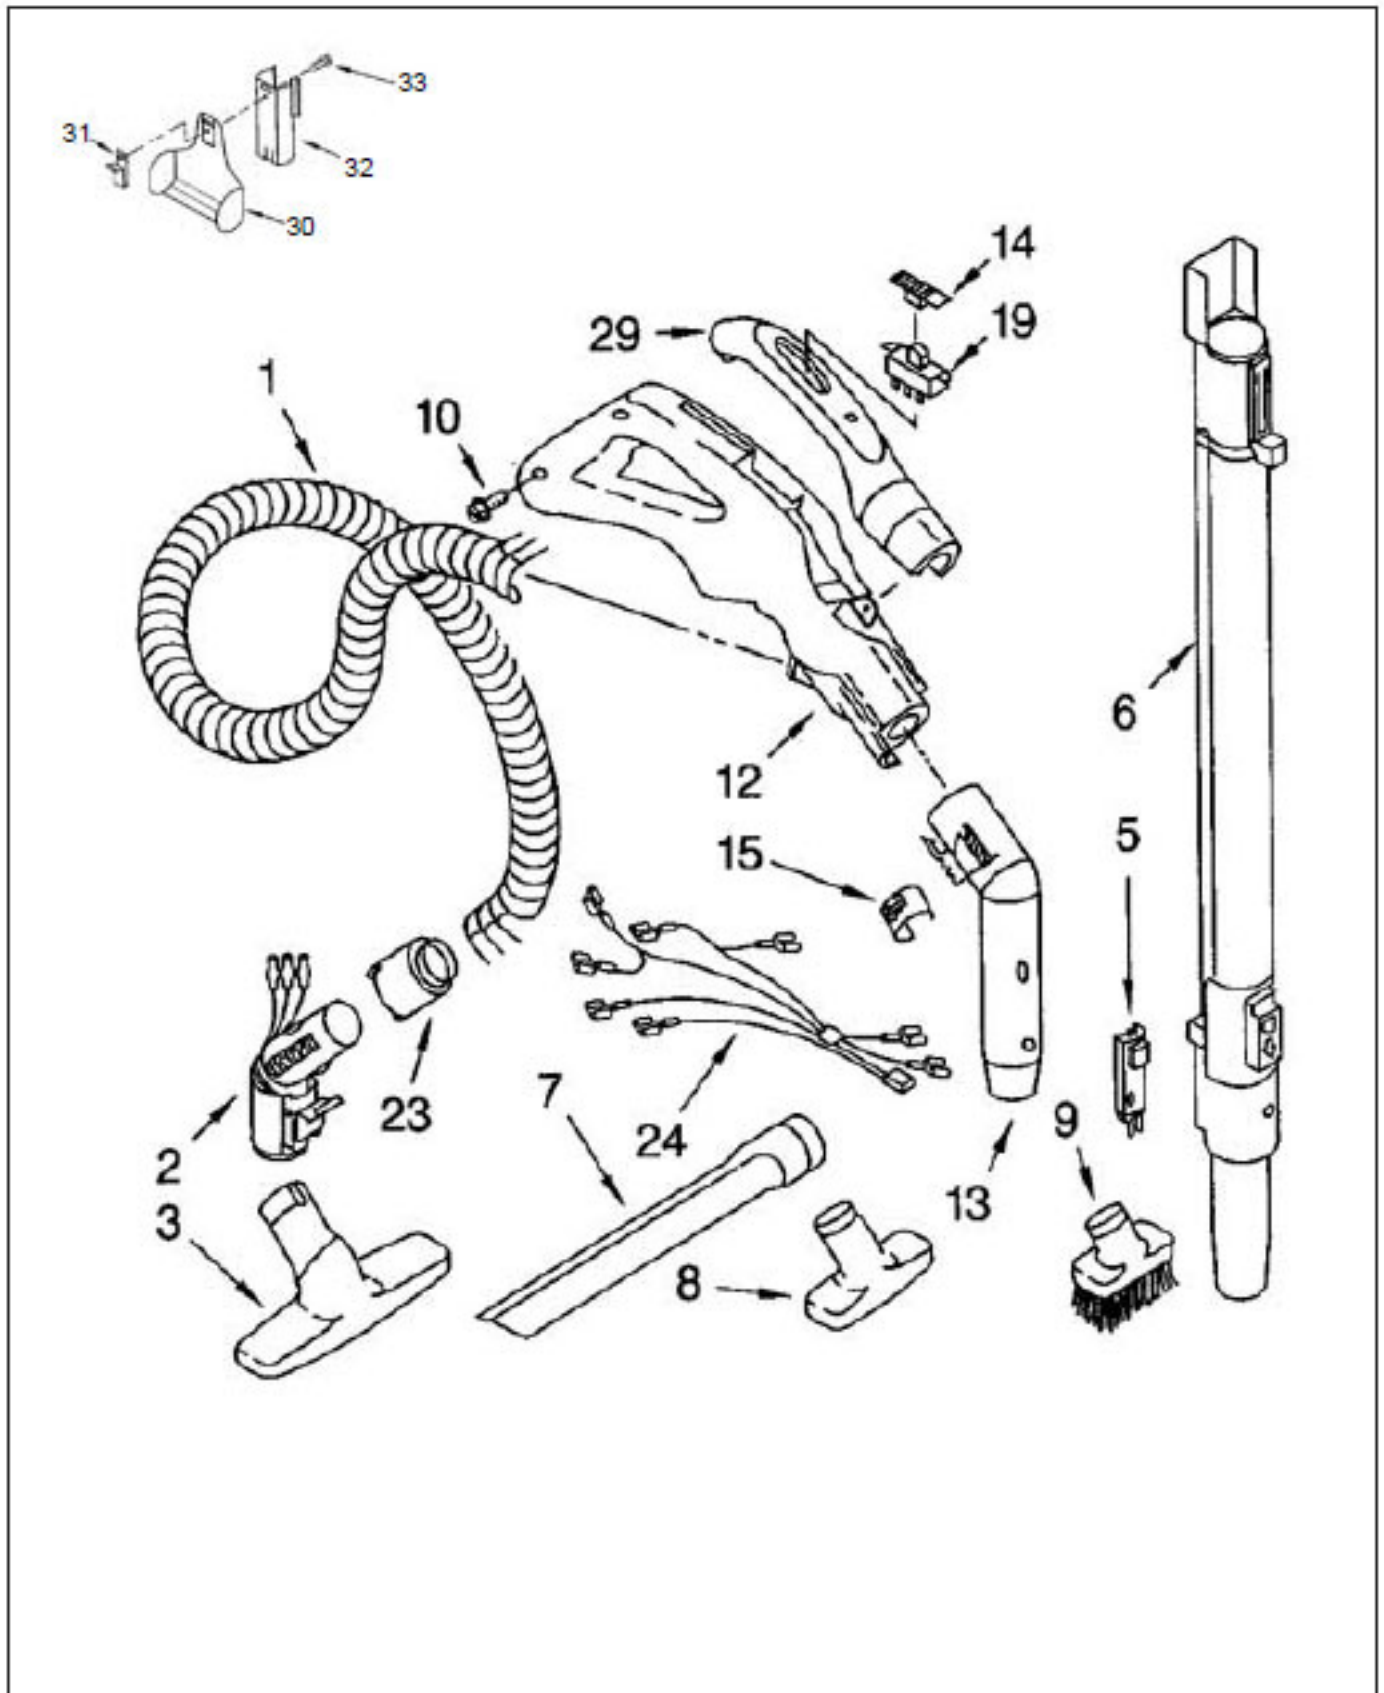

KENMORE Original & Replacement

CANISTER VACUUM Model 116.22812203

Original & Replacement **KENMORE**
CANISTER VACUUM Model 116.22812203

<u>KEY</u>	<u>PART NO.</u>	<u>DESCRIPTION</u>
1	KE-4370560	Hose Blank, 3-wire
2	KE-4370563	Swivel assembly (3 prong)
3	KE-4370614	Brush, floor
5	KE-8191782	Cover, fuse wand
6	KE-KC99PCPMZV06	Wand, Telescopic extension (includes illus 5)
7	KE-4370333	Tool, crevice
8	KE-4370707	Brush, upholstery
9	KE-4370559	Brush, dusting
10	KE-4370559	Screw, knocking cam
12	KE-4370913	Handle assembly
13	KE-4370612	Curved pipe unit
14	KE-4370914	Slide, container
15	KE-4370593	Control, suction
19	KE-8191600	Switch, 2-position (as of 4/03/08)
23	KE-4370325	Adapter, hose connection
24	KE-4370561	Harness, wiring
29	KE-8191693	Case, switch
30	KE-8192071	Tool Caddy
31	KE-8192072	Clip
32	KE-8192073	Holder
33	KE-4368879	Screw