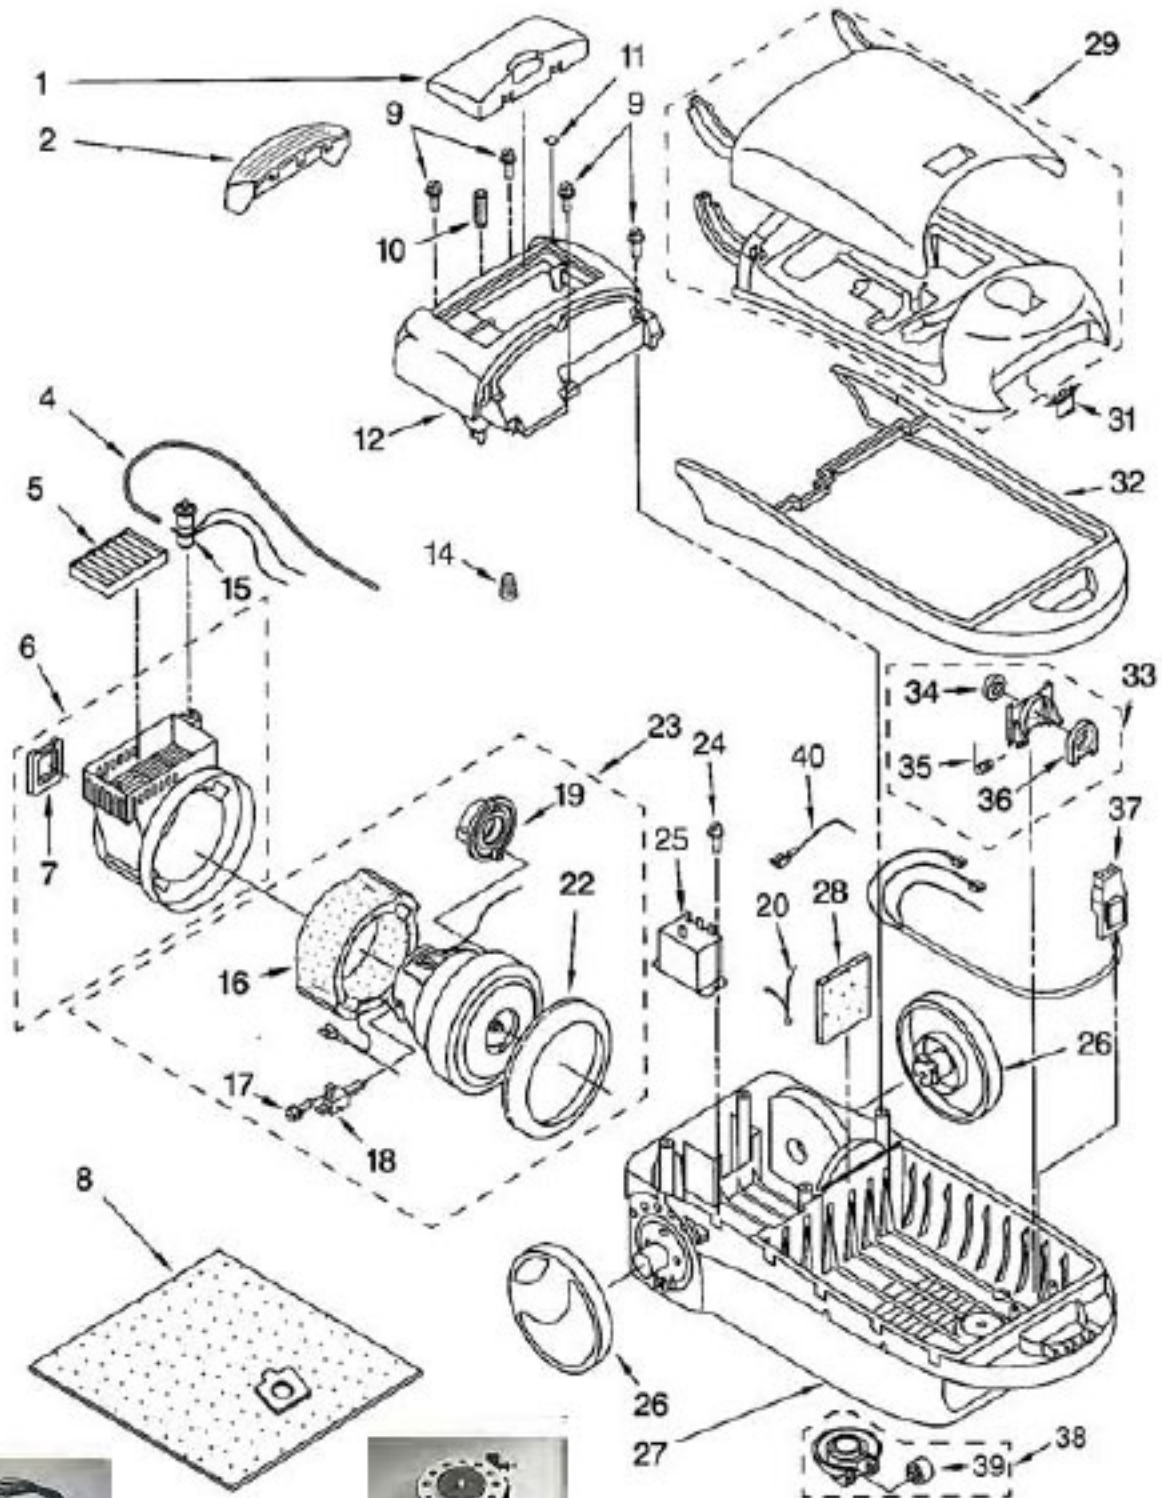

KENMORE Original & Replacement

CANISTER VACUUM Model 116.22812203

KE-4370895 Power Cord

KE-8192047 Cord Reel

Original & Replacement **KENMORE** CANISTER VACUUM Model 116.22812203

KEY	PART NO.	DESCRIPTION
1	KE-8191748	Cover, filter
2	KE-4370675	Button, cord rewind
4	KE-4370677	Adapter, tube vac switch
5	KER-1805	Filter, exhaust sears no. 20-86880
6	KE-8175262	Enclosures, motor
7	KE-4370679	Support, motor rubber (rear)
8	KER-14551A	Dust bag sears no. 20-50557
9	KE-4148999	Screw, thread cutting (4)
10	KE-744258	Spring, cord rewind
11	KE-4151920	Lens
12	KE-8191749	Canopy
14	SS-3270	Wire Nut
15	KE-4370741	Indicator, light switch (includes illus. 9)
16	KE-4370683	Suppressor, noise
17	NLA	Screw, motor brush (non-service) (reused old part)
18	KE-8175087	Brush, motor (2)
19	KE-8175133	Support, rubber motor (rear)
20	KE-8174980	Lead wire assembly
22	KE-8175085	Support, motor rubber (front)
23	KE-8191786	Motor, fan
24	NLA	Screw, relay
25	KE-8174981	Relay, motor
26	KE-4370702	Wheel (2)
27	KE-8175264	Base, lower body
28	KE-86883	Filter, secondary sears no. 20-86883
29	KE-8191750	Dust box assembly (includes tool cover)
31	KE-4370687	Buckle, closure
32	KE-4370615	Guard, furniture
33	KE-4370617	Bag, supporter assembly
34	KE-4370688	Packing, inlet
35	KE-706024	Spring, bag mount
36	KE-4370689	Gasket, bag mount.
37	KE-4370608	Receptacle, 3- wire
38	KE-4370690	Caster, roller unit
39	KE-8175108	Caster roller
40	KE-8191751	Lead wire assembly