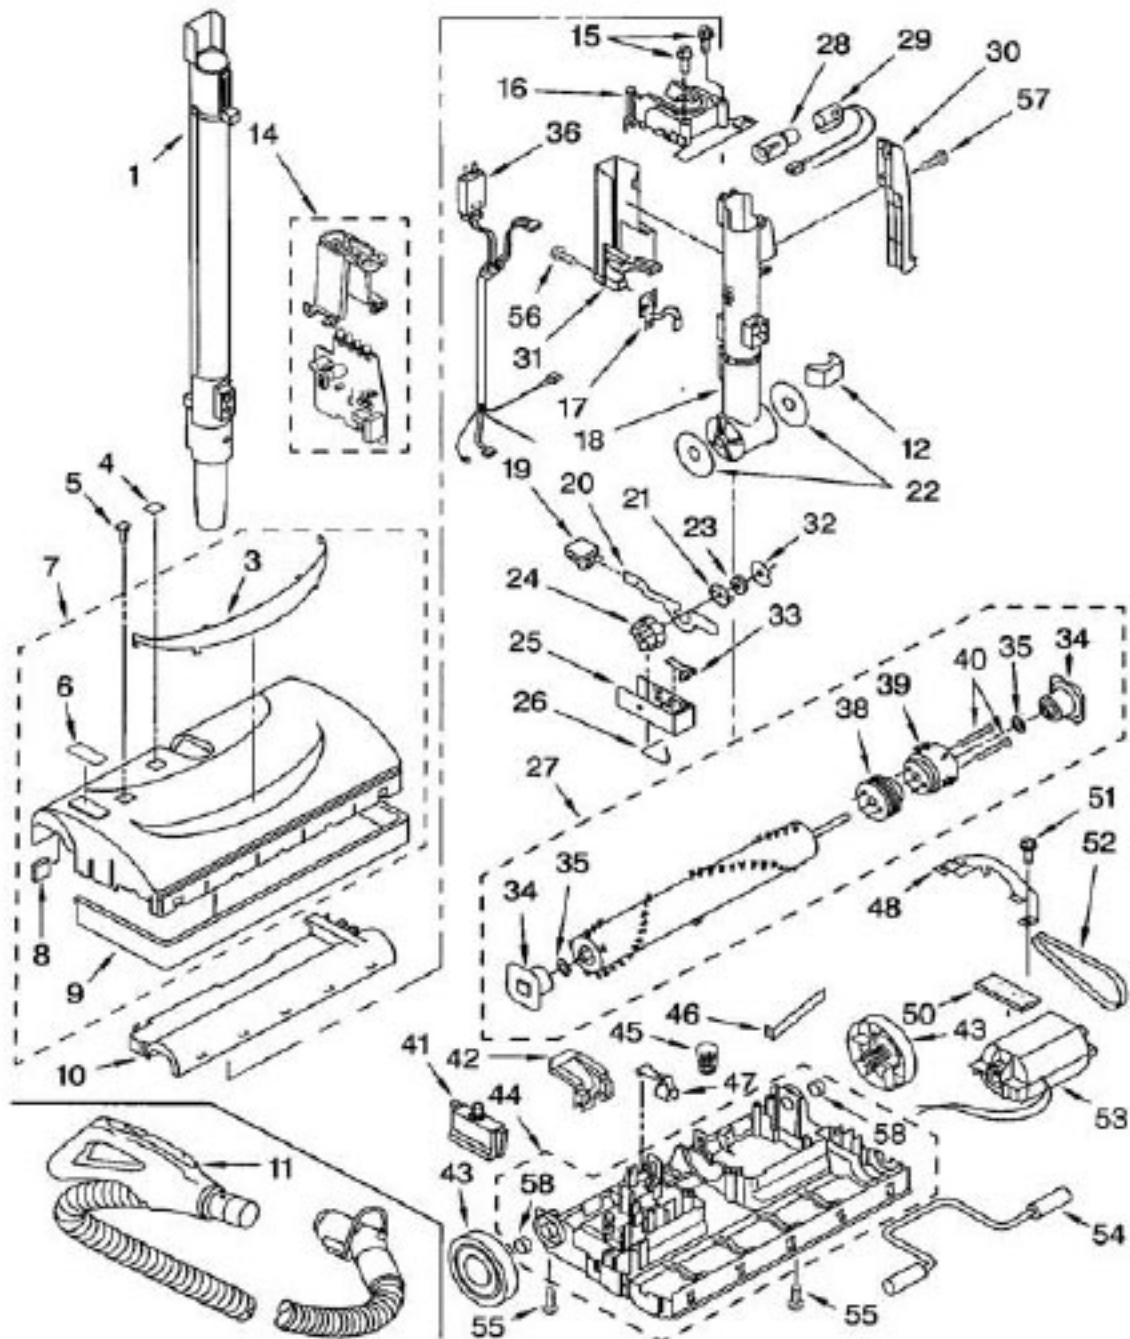

KENMORE Original & Replacement

CANISTER VACUUM Model 116.22812203

Original & Replacement **KENMORE** CANISTER VACUUM Model 116.22812203

KEY	PART NO.	DESCRIPTION
1	KE-KC99PCPMZV06	Wand, Telescopic extension
3	KE-4370711	Window, cover (light)
4	KE-4369687	Window, cover (height adjustment)
5	KE-8191505	Button, extension
6	KE-4369981	Window, dirt sensor
7	KE-8192159	Floor nozzle upper unit (includes illus. 3, 8)
8	KE-4370713	Filter, intake/ exhaust (2)
9	KE-4370714	Guard, furniture
10	KE-4370715	Cover, agitator
11	KE-8191753	Hose assembly
12	KE-4370967	Front cover
14	KE-4370649	Pcb assembly
15	KE-488839	Screw
16	KE-8192160	Swivel cap, thermal unit
17	KE-4369985	Pcb "b" unit
18	KE-KC92PCREZ000	Swivel
19	KE-4370577	Pad, foot pedal
20	KE-4370720	Indicator, level
21	KE-588543	Catch indexing
22	KE-742019	Seal, swivel bearing (2)
23	KE-725635	Washer, spring
24	KE-588543	Cam, indicator
25	KE-8191506	Indicator block
26	KE-725775	Spring, assist
27	KE-8192535	Agitator unit
28	FA-3515	Bulb
29	KE-4370721	Socket, bulb
30	KE-8195108	Pedal, quick release
31	KE-4370717	Cover, rear
32	NLA	Washer, thrust
33	KE-742016	Ratchet, catch
34	KE-4370532	Bearing assembly
35	KE-681424	Washer, metal (12 x 1/2) (2) (incl. 18)
36	KE-8175252	Lead wire, "a" unit
38	KE-8175122	Pulley, agitator
39	KE-8175101	End brush tufted
40	KE-681605	Screw type 25 no. 6 pan (2)
41	KE-8192206	Protector, overload
42	KE-KC47AGJ3V06	Handle, release pedal
43	KE-4370724	Wheel (rear) (2)
44	KE-8192161	Floor nozzle lower unit
45	SS-3270	Connector, wire
46	KE-8192162	Spring, motor adjustment
47	KE-4370726	Lifter
48	NLA	Motor bridge
50	KE-747156	Gasket, motor hose assembly
51	KE-STD610805	Screw (2)
52	KE-1000	Belt sears no. 20-5201
53	KE-8192482	Motor
54	KE-KS744029	Front Wheel assembly
55	KE-STD610805	Screw (2)
56	KE-4368551	Screw, 8-24 x 1 (2)