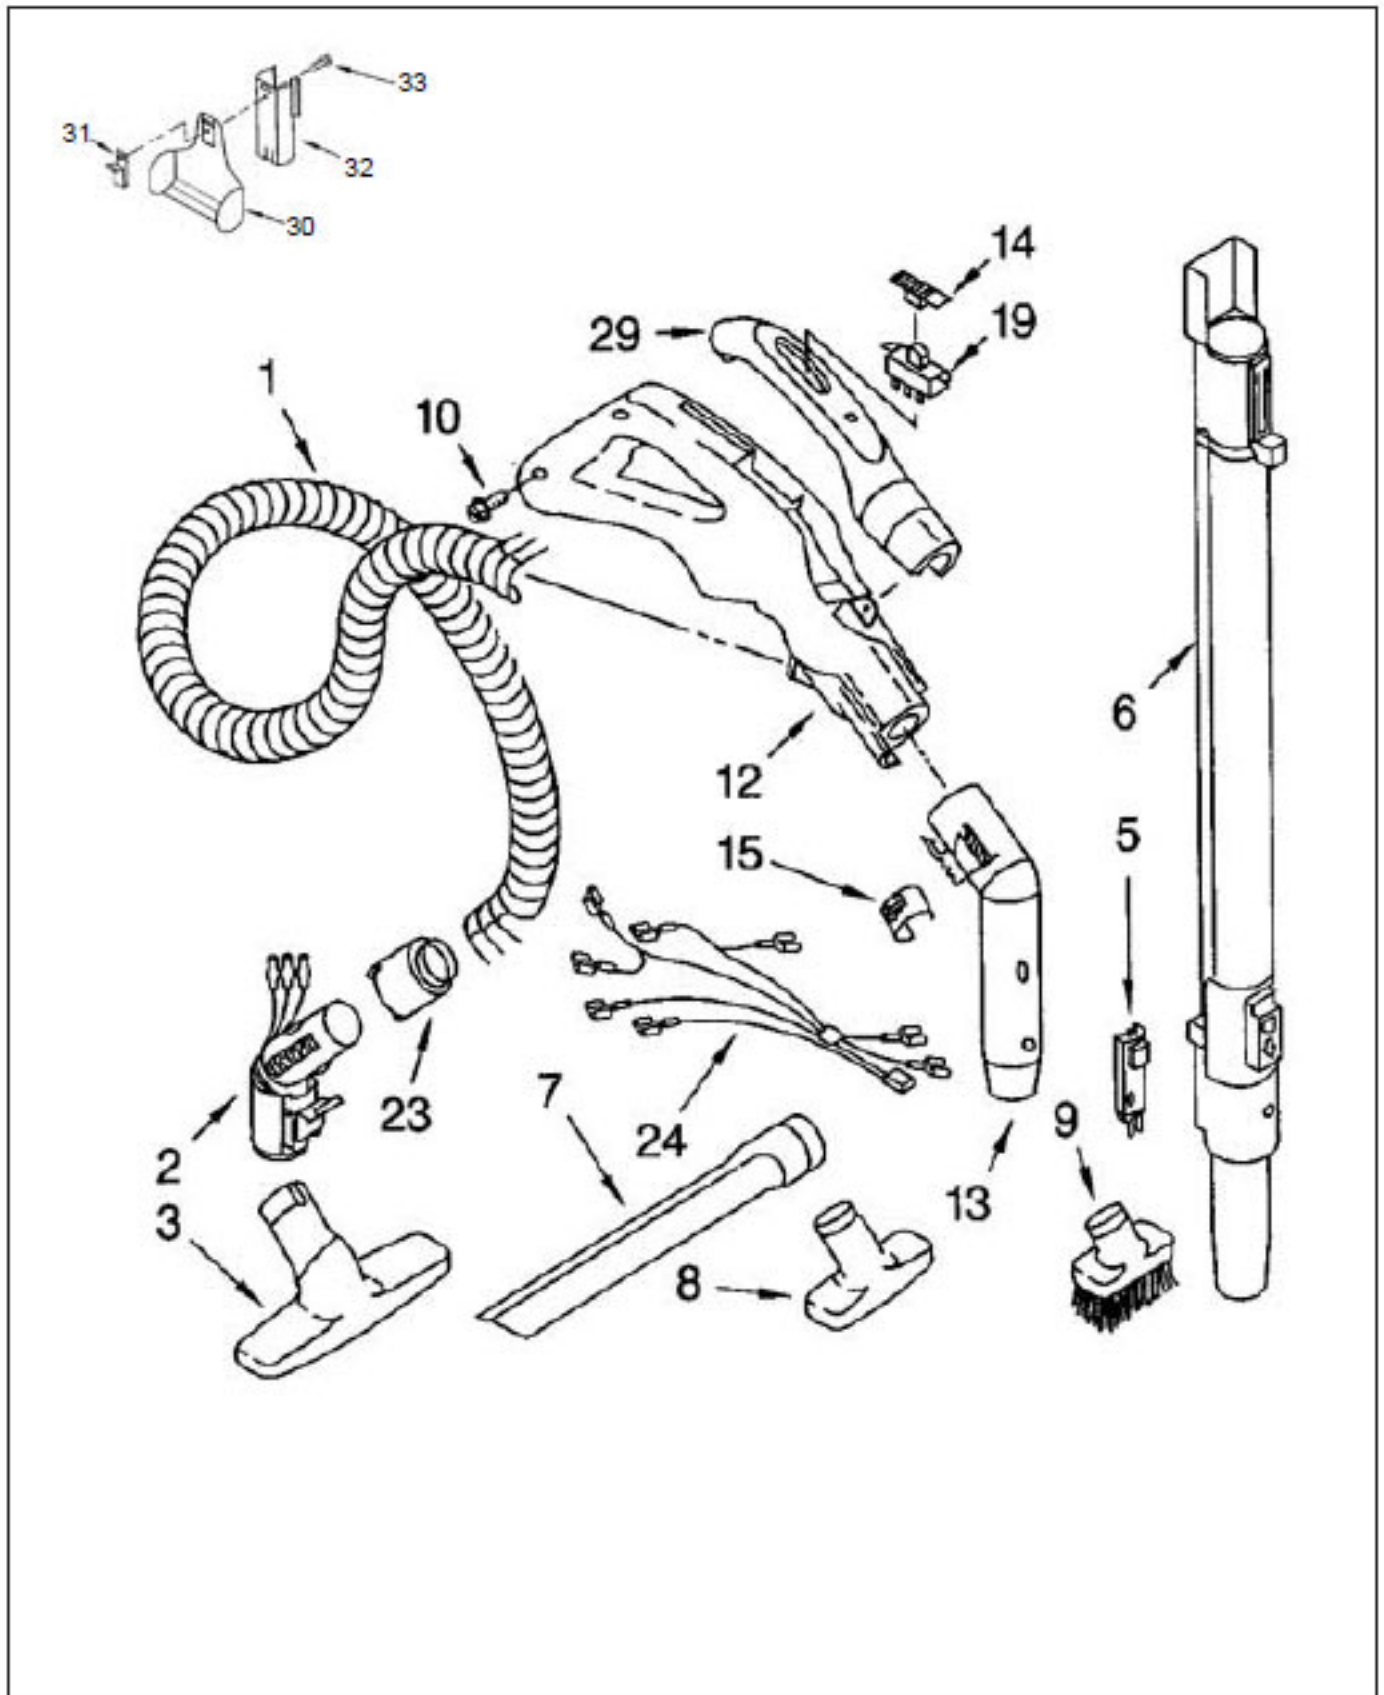

KENMORE Original & Replacement

CANISTER VACUUM Model 116.22812203

Original & Replacement **KENMORE**
CANISTER VACUUM Model 116.22812203

<u>KEY</u>	<u>PART NO.</u>	<u>DESCRIPTION</u>
1	KE-4370560	Hose Blank, 3-wire
2	KE-4370563	Swivel assembly (3 prong)
3	KE-4370614	Brush, floor
5	KE-8191782	Cover, fuse wand
6	KE-KC99PCPMZV06	Wand, Telescopic extension (includes illus 5)
7	KE-4370333	Tool, crevice
8	KE-4370707	Brush, upholstery
9	KE-4370559	Brush, dusting
10	KE-4370559	Screw, knocking cam
12	KE-4370913	Handle assembly
13	KE-4370612	Curved pipe unit
14	KE-4370914	Slide, container
15	KE-4370593	Control, suction
19	KE-8191600	Switch, 2-position (as of 4/03/08)
23	KE-4370325	Adapter, hose connection
24	KE-4370561	Harness, wiring
29	KE-8191693	Case, switch
30	KE-8192071	Tool Caddy
31	KE-8192072	Clip
32	KE-8192073	Holder
33	KE-4368879	Screw