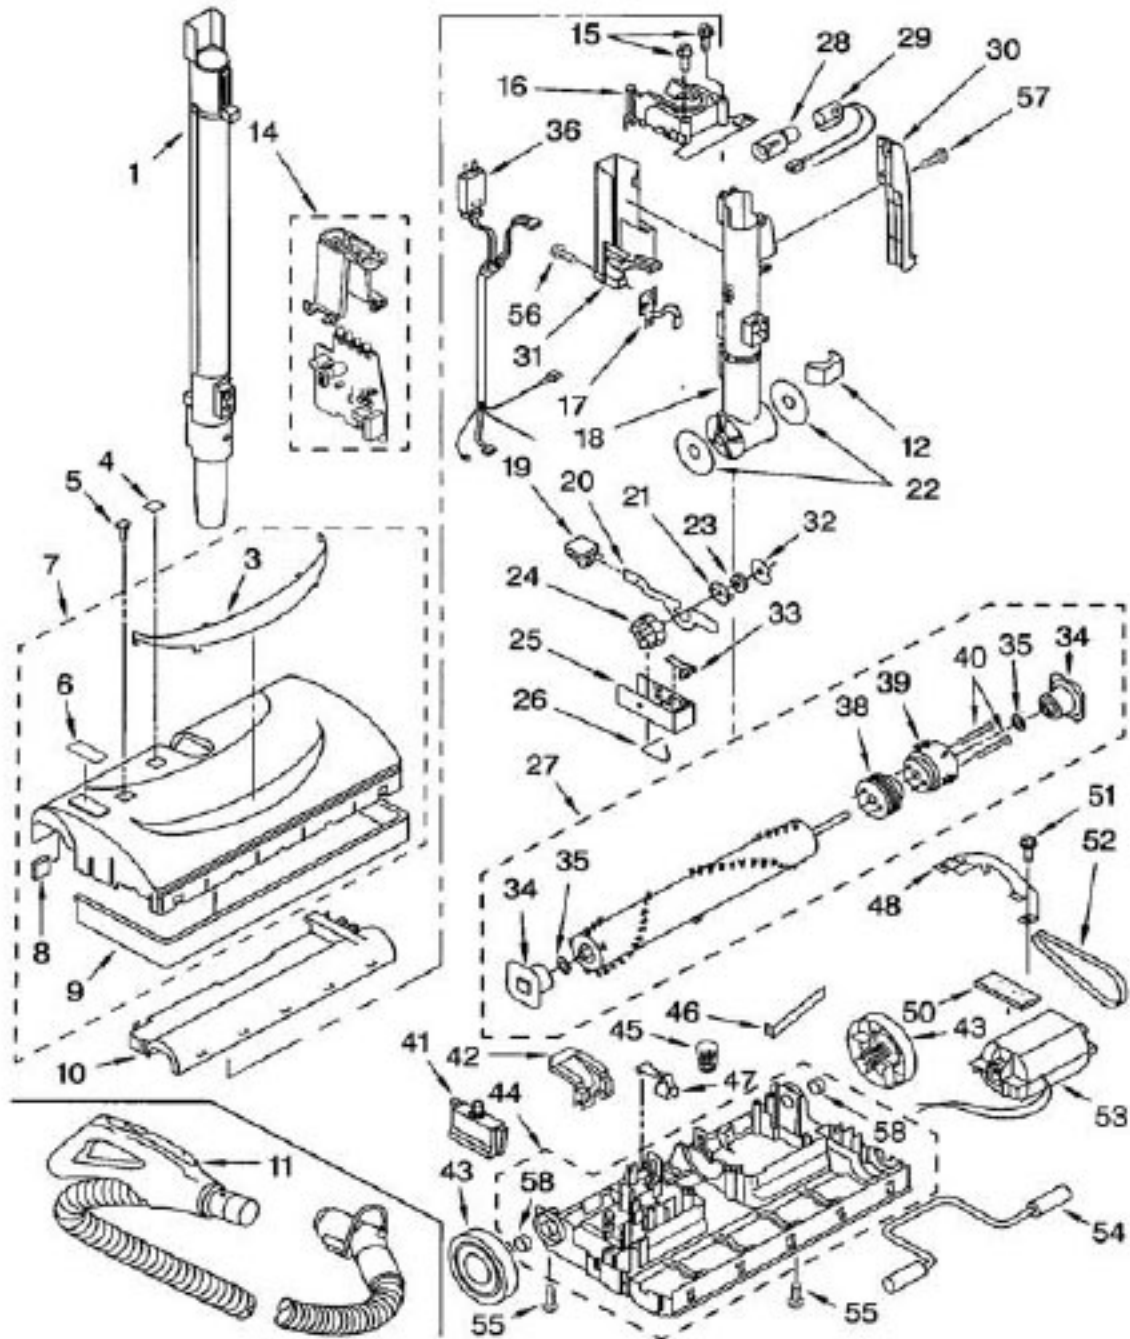

KENMORE Original & Replacement

CANISTER VACUUM Model 116.22812203

Original & Replacement **KENMORE** CANISTER VACUUM Model 116.22812203

KEY	PART NO.	DESCRIPTION
1	KE-KC99PCPMZV06	Wand, Telescopic extension
3	KE-4370711	Window, cover (light)
4	KE-4369687	Window, cover (height adjustment)
5	KE-8191505	Button, extension
6	KE-4369981	Window, dirt sensor
7	KE-8192159	Floor nozzle upper unit (includes illus. 3, 8)
8	KE-4370713	Filter, intake/ exhaust (2)
9	KE-4370714	Guard, furniture
10	KE-4370715	Cover, agitator
11	KE-8191753	Hose assembly
12	KE-4370967	Front cover
14	KE-4370649	Pcb assembly
15	KE-488839	Screw
16	KE-8192160	Swivel cap, thermal unit
17	KE-4369985	Pcb "b" unit
18	KE-KC92PCREZ000	Swivel
19	KE-4370577	Pad, foot pedal
20	KE-4370720	Indicator, level
21	KE-588543	Catch indexing
22	KE-742019	Seal, swivel bearing (2)
23	KE-725635	Washer, spring
24	KE-588543	Cam, indicator
25	KE-8191506	Indicator block
26	KE-725775	Spring, assist
27	KE-8192535	Agitator unit
28	FA-3515	Bulb
29	KE-4370721	Socket, bulb
30	KE-8195108	Pedal, quick release
31	KE-4370717	Cover, rear
32	NLA	Washer, thrust
33	KE-742016	Ratchet, catch
34	KE-4370532	Bearing assembly
35	KE-681424	Washer, metal (12 x 1/2) (2) (incl. 18)
36	KE-8175252	Lead wire, "a" unit
38	KE-8175122	Pulley, agitator
39	KE-8175101	End brush tufted
40	KE-681605	Screw type 25 no. 6 pan (2)
41	KE-8192206	Protector, overload
42	KE-KC47AGJ3V06	Handle, release pedal
43	KE-4370724	Wheel (rear) (2)
44	KE-8192161	Floor nozzle lower unit
45	SS-3270	Connector, wire
46	KE-8192162	Spring, motor adjustment
47	KE-4370726	Lifter
48	NLA	Motor bridge
50	KE-747156	Gasket, motor hose assembly
51	KE-STD610805	Screw (2)
52	KE-1000	Belt sears no. 20-5201
53	KE-8192482	Motor
54	KE-KS744029	Front Wheel assembly
55	KE-STD610805	Screw (2)
56	KE-4368551	Screw, 8-24 x 1 (2)