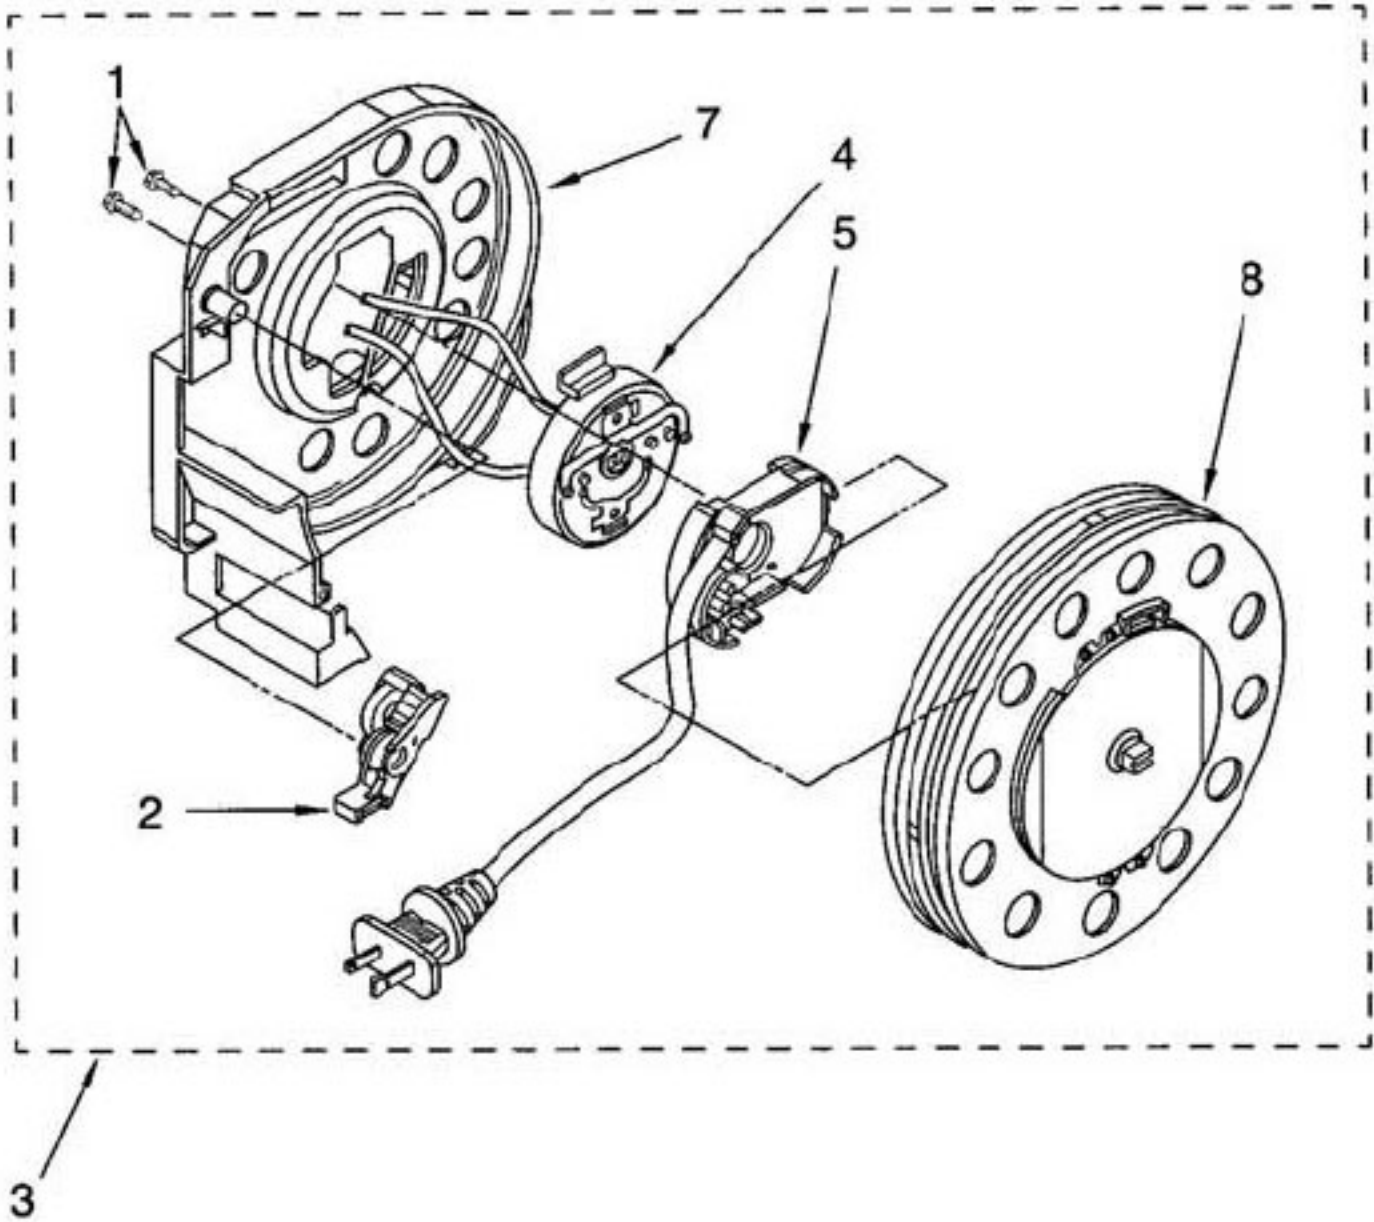

1	KE-4368563	SCREW
2	KE-4370692	BRAKE LEVER UNIT
3	KE-8192047	CORD REEL (COMPLETE)
4	KE-4370924	CONTACT BASE
5	KE-8192048	CONTACT DISC ASSEMBLY RINGS (POWER CORD)
7	KE-8175266	BRACKET, CORD REEL
8	KE-8175267	CORD REEL HUB ASSEMBLY