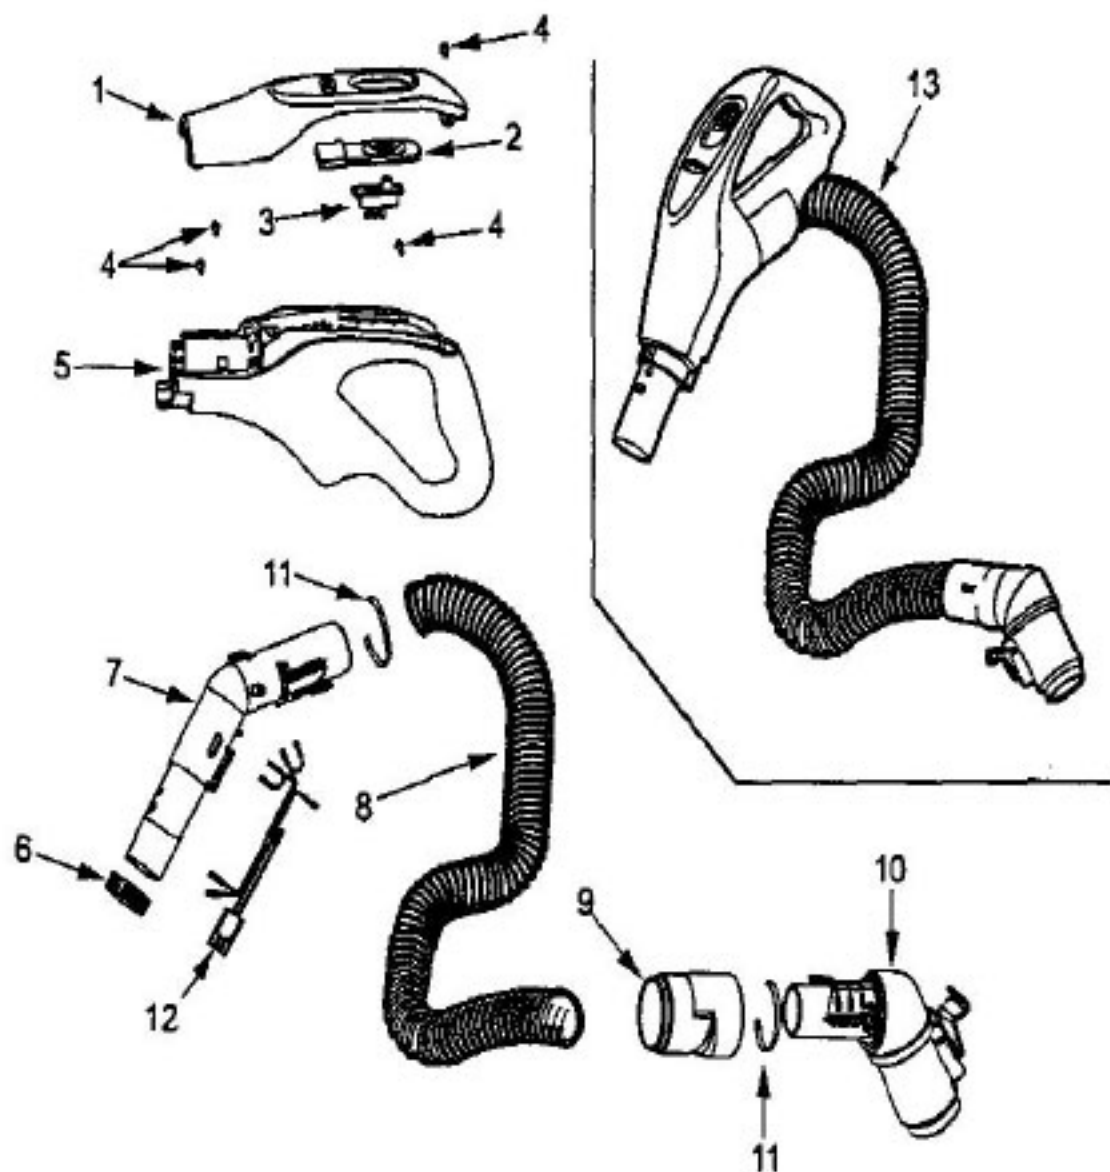

KENMORE Original & Replacement

CANISTER VACUUM Model 116.25512500

Original & Replacement **KENMORE**
CANISTER VACUUM Model 116,25512500

KEY	PART NO.	DESCRIPTION
1	KE-KC68GBZTZV07	Switch case
2	KE-KC02UBZTZVU6	Sliding knob
3	KE-8191600	Switch, 2-position
4	KE-4369085	Screw, knocking cam
5	KE-KC93BBZTZV06	Handle assembly
6	KE-4370593	Control, suction
7	KE-4370612	Curved pipe unit
8	KE-8192774	Hose, 3- wire
9	KE-4370325	Adapter, hose connection
10	KE-KC92PBZTZV06	Connection pipe
11	KE-KC04RATMZ000	Hose packing
12	KE-KC37GBZTZV06	Wire harness
13	KE-KC94PCPJZV07	Hose Assembly

NLA = No Longer Available