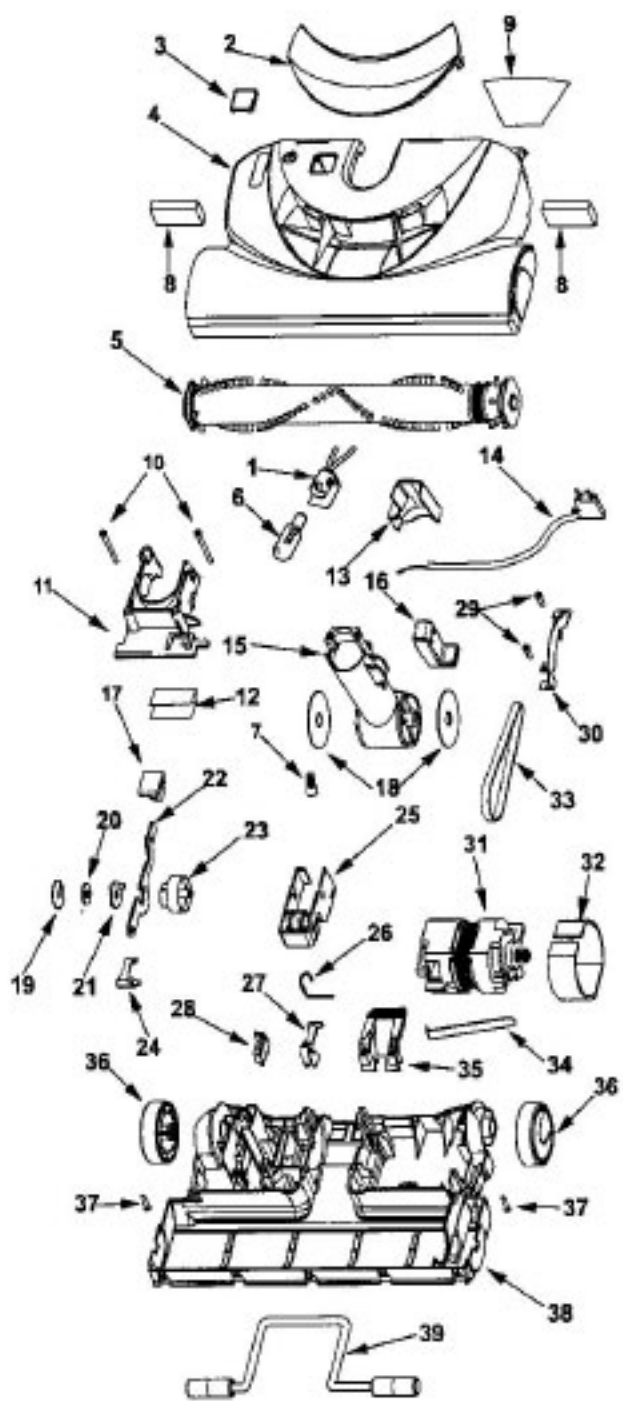

NLA = No Longer Available

KENMORE Original & Replacement

CANISTER VACUUM Model 116.25512500

Original & Replacement **KENMORE** CANISTER VACUUM Model 116,25512500

KEY	PART NO.	DESCRIPTION
1	KE-4370721	Socket, bulb
2	KE-KC21HBZT000	Light lens
3	KE-4369687	Window, cover (height adjustment)
4	KE-KC99RBZTRUW	Nozzle housing
5	KE-8192535	Agitator unit
6	FA-3515	Light bulb (sears no. 20-5240)
7	SS-3270	Connector, wire (2)
8	KE-4370713	Filter, intake/ exhaust (2)
9	KE-KC84HBZT000	Reflector, nozzle
10	KE-4368563	Screw, motor, case mounting
11	KE-KC25QAKTZV07	Swivel cap
12	KE-KC22HBZT000	Window reflector
13	KE-8175168	Cover, plug housing
14	KE-KC64EAWBZV08	Cord
15	KE-KS4153196	Swivel
16	KE-8195147	Foot pedal
17	KE-4370577	Pad, foot pedal
18	KE-KS742019	Swivel seat
19	KE-KS722909	Washer, thrust
20	KE-KS725635	Washer
21	KE-KS722955	Catch indexing
22	KE-4370720	Indicator, level
23	KE-KS747291	Cam, indicator
24	KE-KS742016	Ratchet catch
25	KE-KC83MAKSZV06	Indicator block assembly
26	KE-725775	Spring, assist
27	KE-4370726	Lifter
28	KE-KC76FAXEZ000	Overload protector
29	KE-KS681297	Screw
30	KE-KS705093	Motor bridge
31	KE-KC90FCBJZ000	Motor
32	KE-KS747156	Motor gasket
33	KER-1080	Belt sears no.20-5218
34	KE-KS742002	Spring, motor adjustment
35	KE-KC47AGJ3R01	Handle release pedal
36	KE-KC99CBZTZV07	Rear Wheel
37	KE-4368563	Screw, motor, case mounting
38	KE-KC03RBZT2V07	Lower plate
39	KE-KS744029	Front Wheel assembly assembly
40	KE-KC50XBZTZU01	Power Nozzle assembly