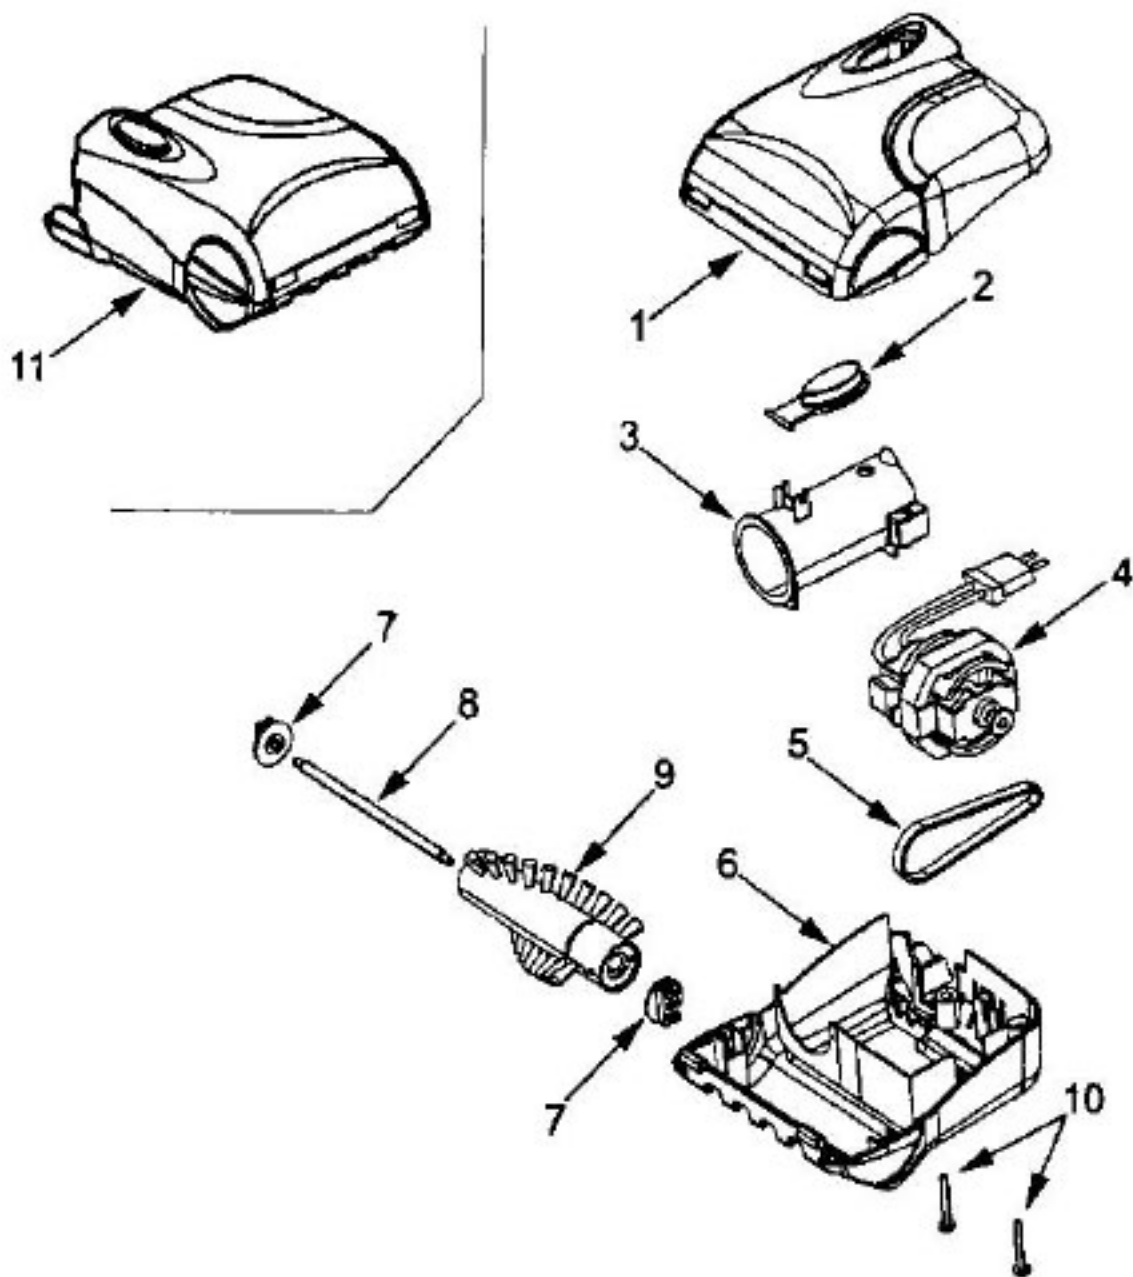

KENMORE Original & Replacement

CANISTER VACUUM Model 116.25512500

Mini Power Nozzle

Original & Replacement **KENMORE**
CANISTER VACUUM Model 116,25512500

<u>KEY</u>	<u>PART NO.</u>	<u>DESCRIPTION</u>	<u>KEY</u>	<u>PART NO.</u>	<u>DESCRIPTION</u>
1	KE-8192006	Nozzle			
2	KE-8192009	Release, button			
3	KE-8192008	Tube, locking motor			
4	NLA	Motor (not available)			
5	KE-8192011	Belt, pet powermate			
6	KE-8192007	Base			
7	KE-8192016	Brush, end cap (2)			
8	KE-8192017	Dowel, shaft			
9	KE-8192013	Dowel assembly (2)			
10	KE-4368551	Screw, 8-24 x 1 (2)			
11	KE-52040	Power-mate jr (complete assembly)			

NLA = No Longer Available