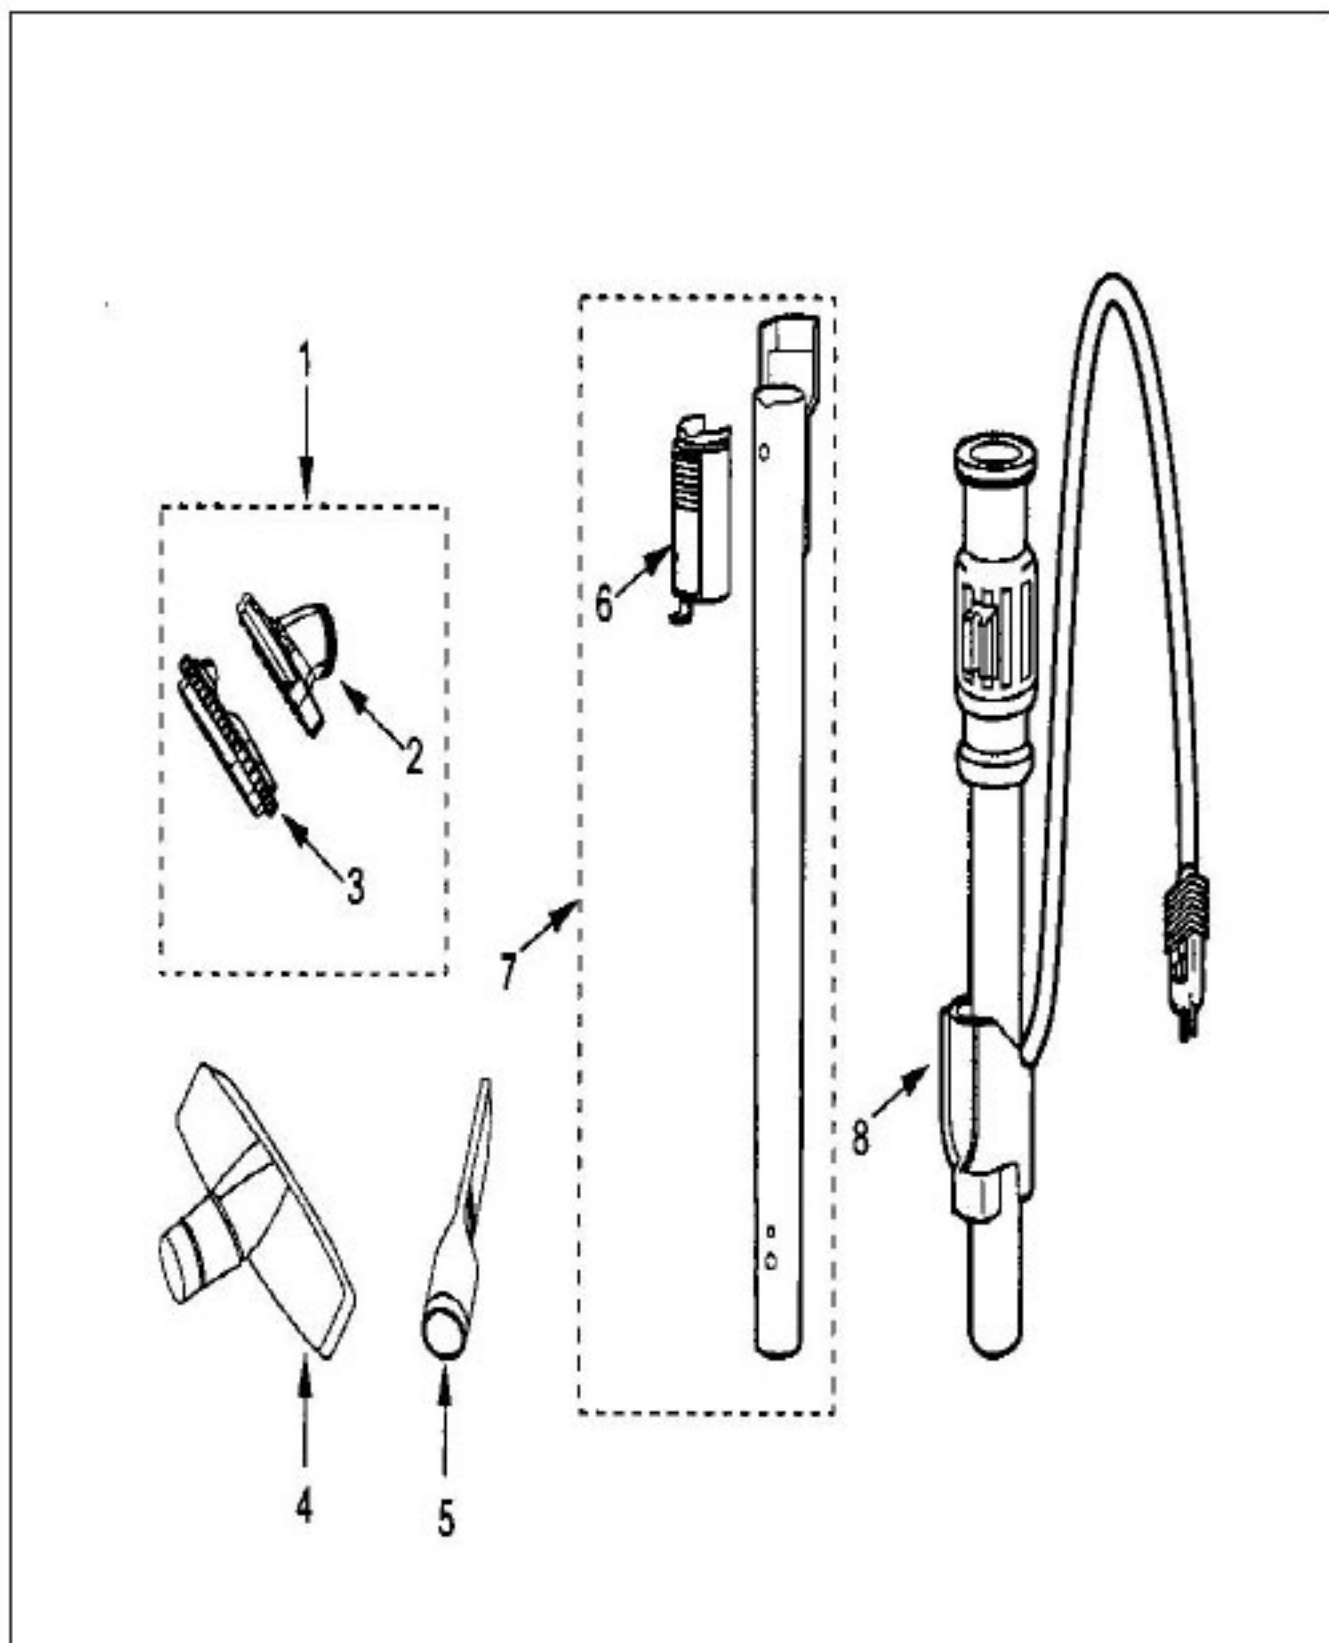

KENMORE Original & Replacement
CANISTER VACUUM Model 116.25512500

Original & Replacement **KENMORE**
CANISTER VACUUM Model 116,25512500

KEY	PART NO.	DESCRIPTION
1	KE-KC63RCMVZV06	Combination brush
2	KE-KC62RBZTZV07	Upholstery nozzle
3	KE-KC94QCMVZV06	Dusting brush
4	KE-4370358	Brush, floor
5	KE-282728	Tool, crevice
6	KE-8192063	Release, quick
7	KE-8192064	Upper Wand
8	KE-KC99PBZTZV06	Lower wand assembly