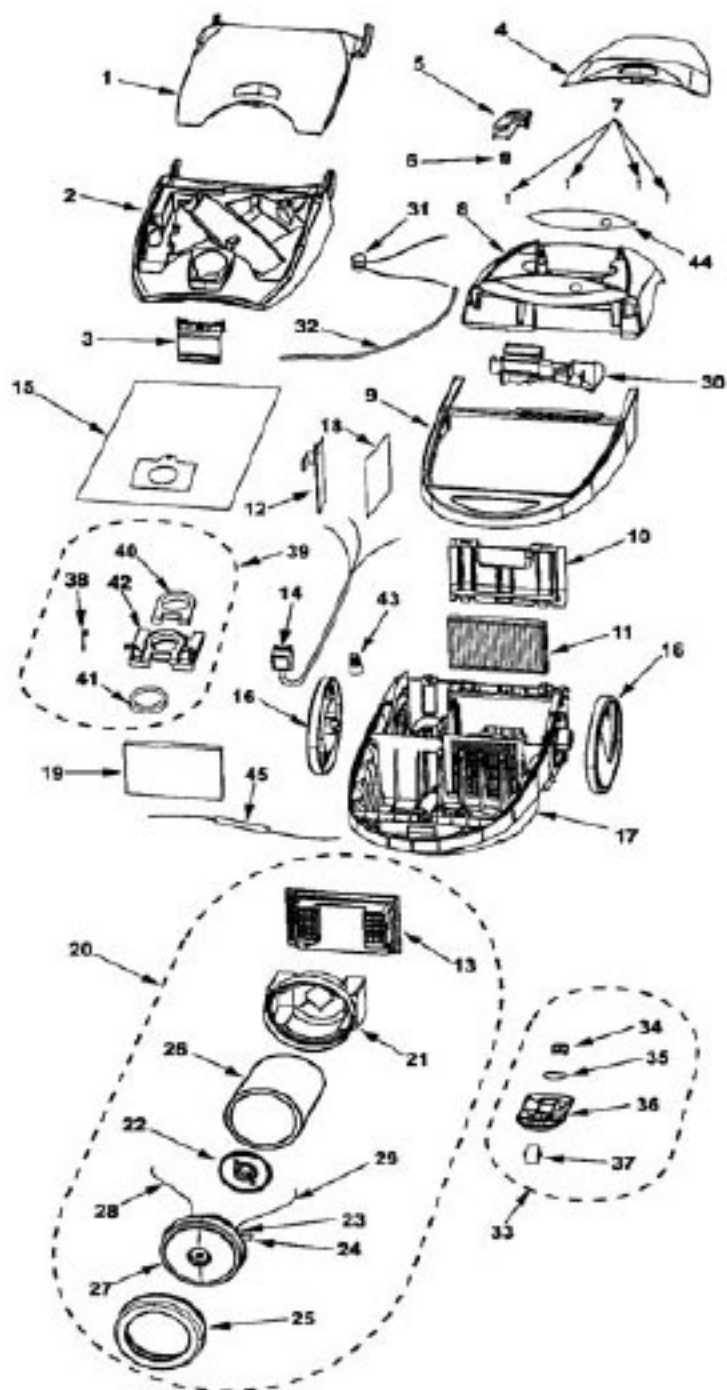

KENMORE Original & Replacement

CANISTER VACUUM Model 116.25512500

Power-Mate® Model: 116.55512500, 116.55513500

Original & Replacement **KENMORE** CANISTER VACUUM Model 116,25512500

KEY	PART NO.	DESCRIPTION
1	KE-KC74PBZTRUX	Tool storage cover deco
2	KE-KC80KBZTRUW	Dust cover, deco
3	KE-KC01DBZTZV07	Tool storage cover
4	KE-KC74PBZRZRUX	Tool storage cover
5	KE-KC48NBZTZV06	Cord rewind button
6	KE-744258	Spring, cord rewind
7	KE-4388563	Screw, motor, case mounting
8	KE-KC48HBZTR0W	Canopy
9	KE-KC31ABZTZV06	Furniture guard
10	KE-KC41KBZTZV06	Filter cover
11	KER-1800	Exhaust filter (hepa) sears no. 20-86889
12	KE-KC86WBZRZ000	P.c.b. assembly
13	KE-KC32FBZT1V07	Filter supporter
14	KE-KC90EBZTZV06	Receptacle assembly, 3-wire
15	KER-14551A	Dust bag (hepa) sears no. 20-50557
16	KE-KC99CBZNV07	Wheel
17	KE-KC03ABZT4V07	Lower body
18	KE-KC41FBZPZ000	Cooling guide
19	KE-8175084	Filter, motor safety sears no. 20-86883
20	KE-KC90FBZTZV07	Motor assembly
21	KE-KC10GBZTZV07	Motor enclosures
22	KE-KC03FBZTZ000	Motor support rubber, rear
23	NLA	Screw, motor brush (not serviced, use old)
24	KE-4370655	Brush, motor (2)
25	KE-KC02FCPSZ000	Motor support rubber, front
26	KE-4370683	Suppressor, noise
27	KE-KC92FBEMZ000	Fan motor unit
28	KE-KC38GATMZ000	Lead wire, black
29	KE-KC43GAUYZ000	Lead wire assembly
30	KE-KC02ABZTZV06	Upper body
31	KE-4370741	Indicator, light switch (includes illus. 9)
32	KE-4370677	Adapter, tube vac switch
33	KE-KC95CBZTZV06	Caster unit
34	KE-KC12CBZTZ000	Counter weight
35	KE-KC41ABZTZV00	Rubber cushion
36	KE-KC34CBZTZV06	Caster supporter
37	KE-4370691	Caster wheel
38	KE-706024	Spring, bag moount
39	KE-KC11KAKTZR01	Bag supporter assembly
40	KE-KC03LAKTZ000	Gasket, bag mount
41	KE-4370688	Packing, inlet
42	KE-KC10KBZTZR01	Bag mount
43	SS-3270	Connector, wire
44	KE-KC21TBZTZ000	Ornamental plate
45	KE-4370978	Lead wire assembly

NLA = No Longer Available