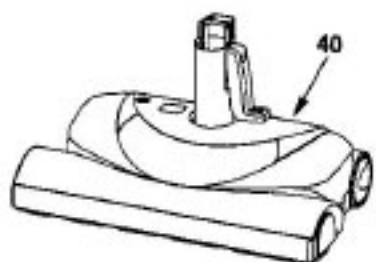

KENMORE Original & Replacement

CANISTER VACUUM Model 116.25512500

Original & Replacement **KENMORE** CANISTER VACUUM Model 116,25512500

KEY	PART NO.	DESCRIPTION
1	KE-4370721	Socket, bulb
2	KE-KC21HBZT000	Light lens
3	KE-4369687	Window, cover (height adjustment)
4	KE-KC99RBZTRUW	Nozzle housing
5	KE-8192535	Agitator unit
6	FA-3515	Light bulb (sears no. 20-5240)
7	SS-3270	Connector, wire (2)
8	KE-4370713	Filter, intake/ exhaust (2)
9	KE-KC84HBZT000	Reflector, nozzle
10	KE-4368563	Screw, motor, case mounting
11	KE-KC25QAKTZV07	Swivel cap
12	KE-KC22HBZT000	Window reflector
13	KE-8175168	Cover, plug housing
14	KE-KC64EAWBZV08	Cord
15	KE-KS4153196	Swivel
16	KE-8195147	Foot pedal
17	KE-4370577	Pad, foot pedal
18	KE-KS742019	Swivel seat
19	KE-KS722909	Washer, thrust
20	KE-KS725635	Washer
21	KE-KS722955	Catch indexing
22	KE-4370720	Indicator, level
23	KE-KS747291	Cam, indicator
24	KE-KS742016	Ratchet catch
25	KE-KC83MAKSZV06	Indicator block assembly
26	KE-725775	Spring, assist
27	KE-4370726	Lifter
28	KE-KC76FAXEZ000	Overload protector
29	KE-KS681297	Screw
30	KE-KS705093	Motor bridge
31	KE-KC90FCBJZ000	Motor
32	KE-KS747156	Motor gasket
33	KER-1080	Belt sears no.20-5218
34	KE-KS742002	Spring, motor adjustment
35	KE-KC47AGJ3R01	Handle release pedal
36	KE-KC99CBZTZV07	Rear Wheel
37	KE-4368563	Screw, motor, case mounting
38	KE-KC03RBZT2V07	Lower plate
39	KE-KS744029	Front Wheel assembly assembly
40	KE-KC50XBZTZU01	Power Nozzle assembly

NLA = No Longer Available