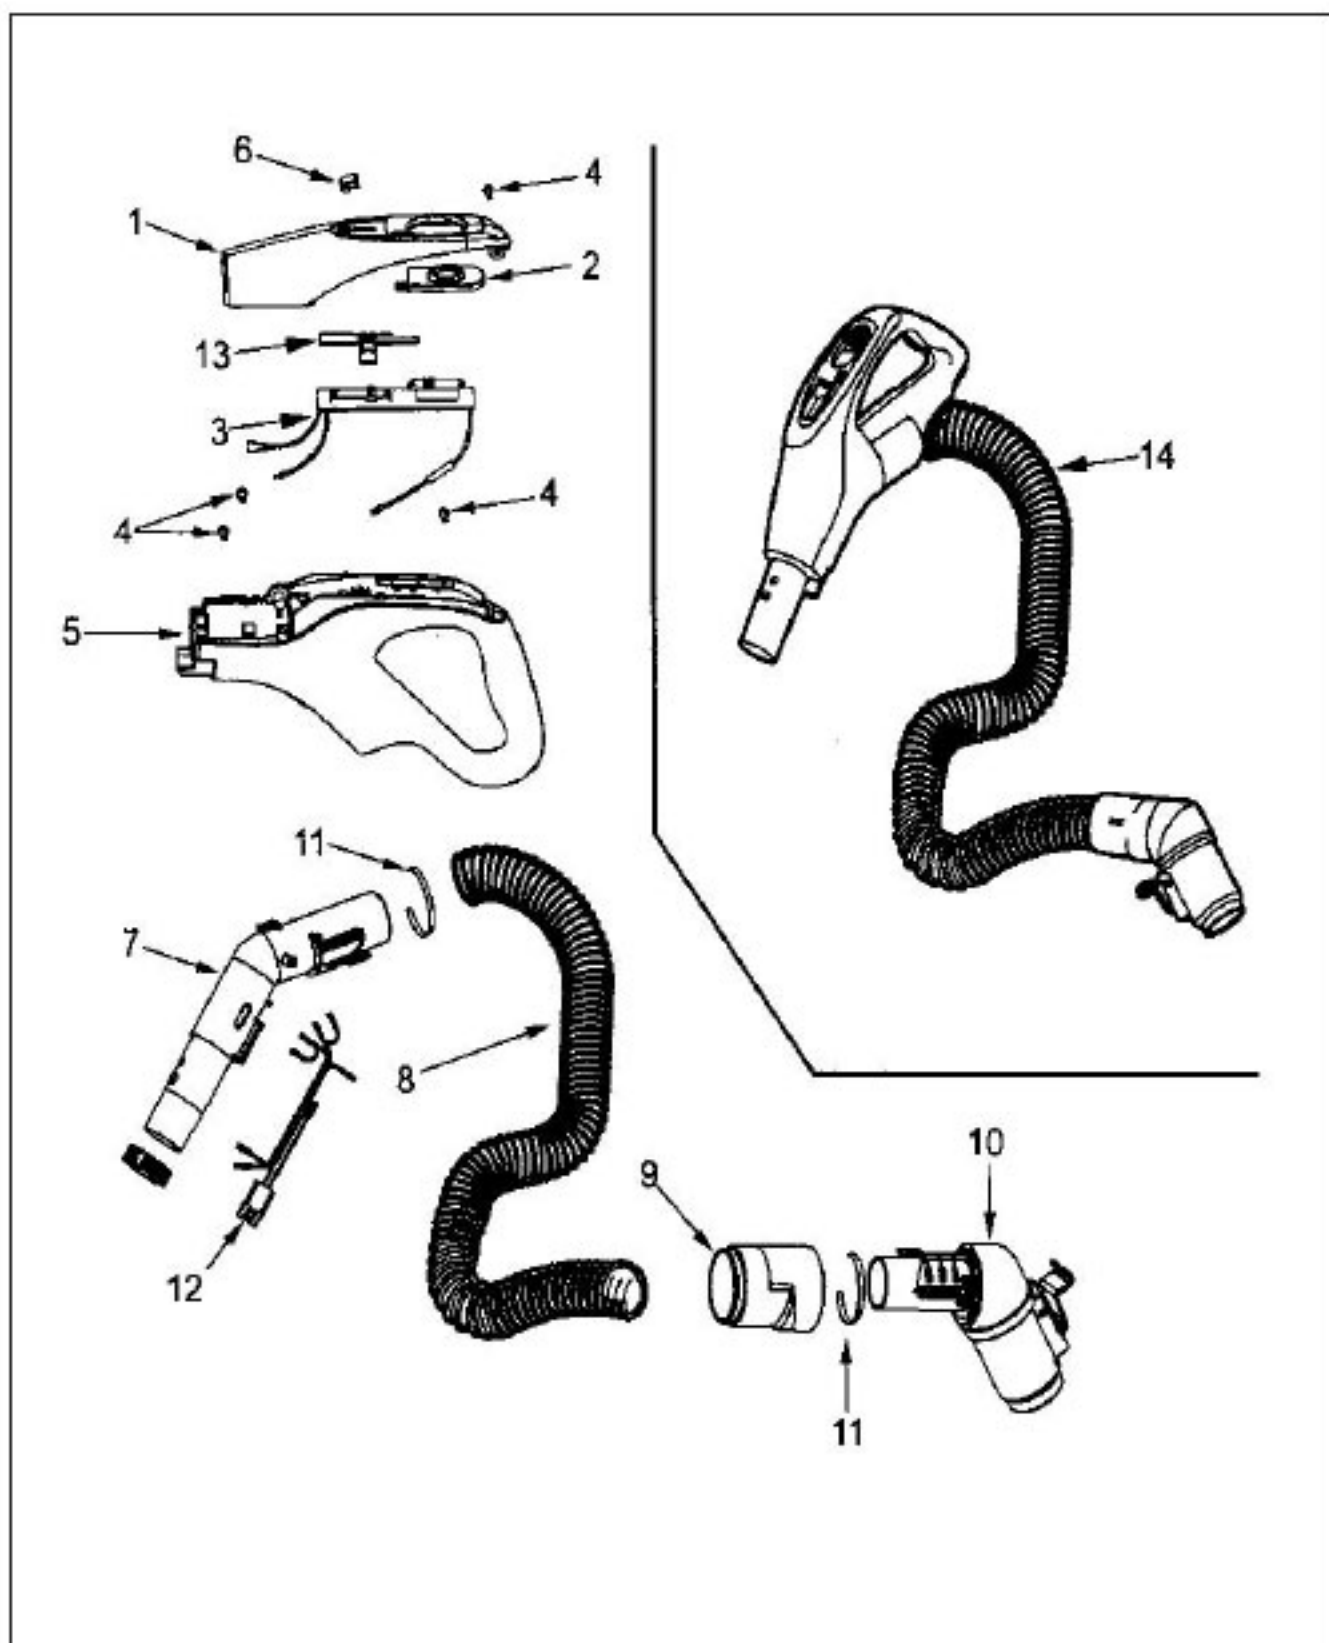

KENMORE Original & Replacement

CANISTER VACUUM Model 116.15812503

Original & Replacement **KENMORE**
CANISTER VACUUM Model 116,25812503

KEY	PART NO.	DESCRIPTION
1	KE-KC68GBZRZVU7	Switch case
2	KE-KC02UBZRZVU6	Sliding knob
3	KE-KC87GBZPZ000	P.c.b. assembly (slide pot)
4	KE-4369085	Screw, knocking cam
5	KE-KC93BBZTZV06	Handle assembly
6	NLA	Order Key #5
7	KE-8174838	Curved pipe unit
8	KE-4370560	Hose, 3-wire (without ends)
9	KE-4370325	Adapter, hose connection
10	KE-KC92PBZTZV06	Connection pipe
11	KE-KC04RATMZ000	Hose packing
12	KE-KC37GBZRZV06	Wire harness
13	KE-KC02UBZNV06	Actuator support
14	KE-KC94PBZRZV07