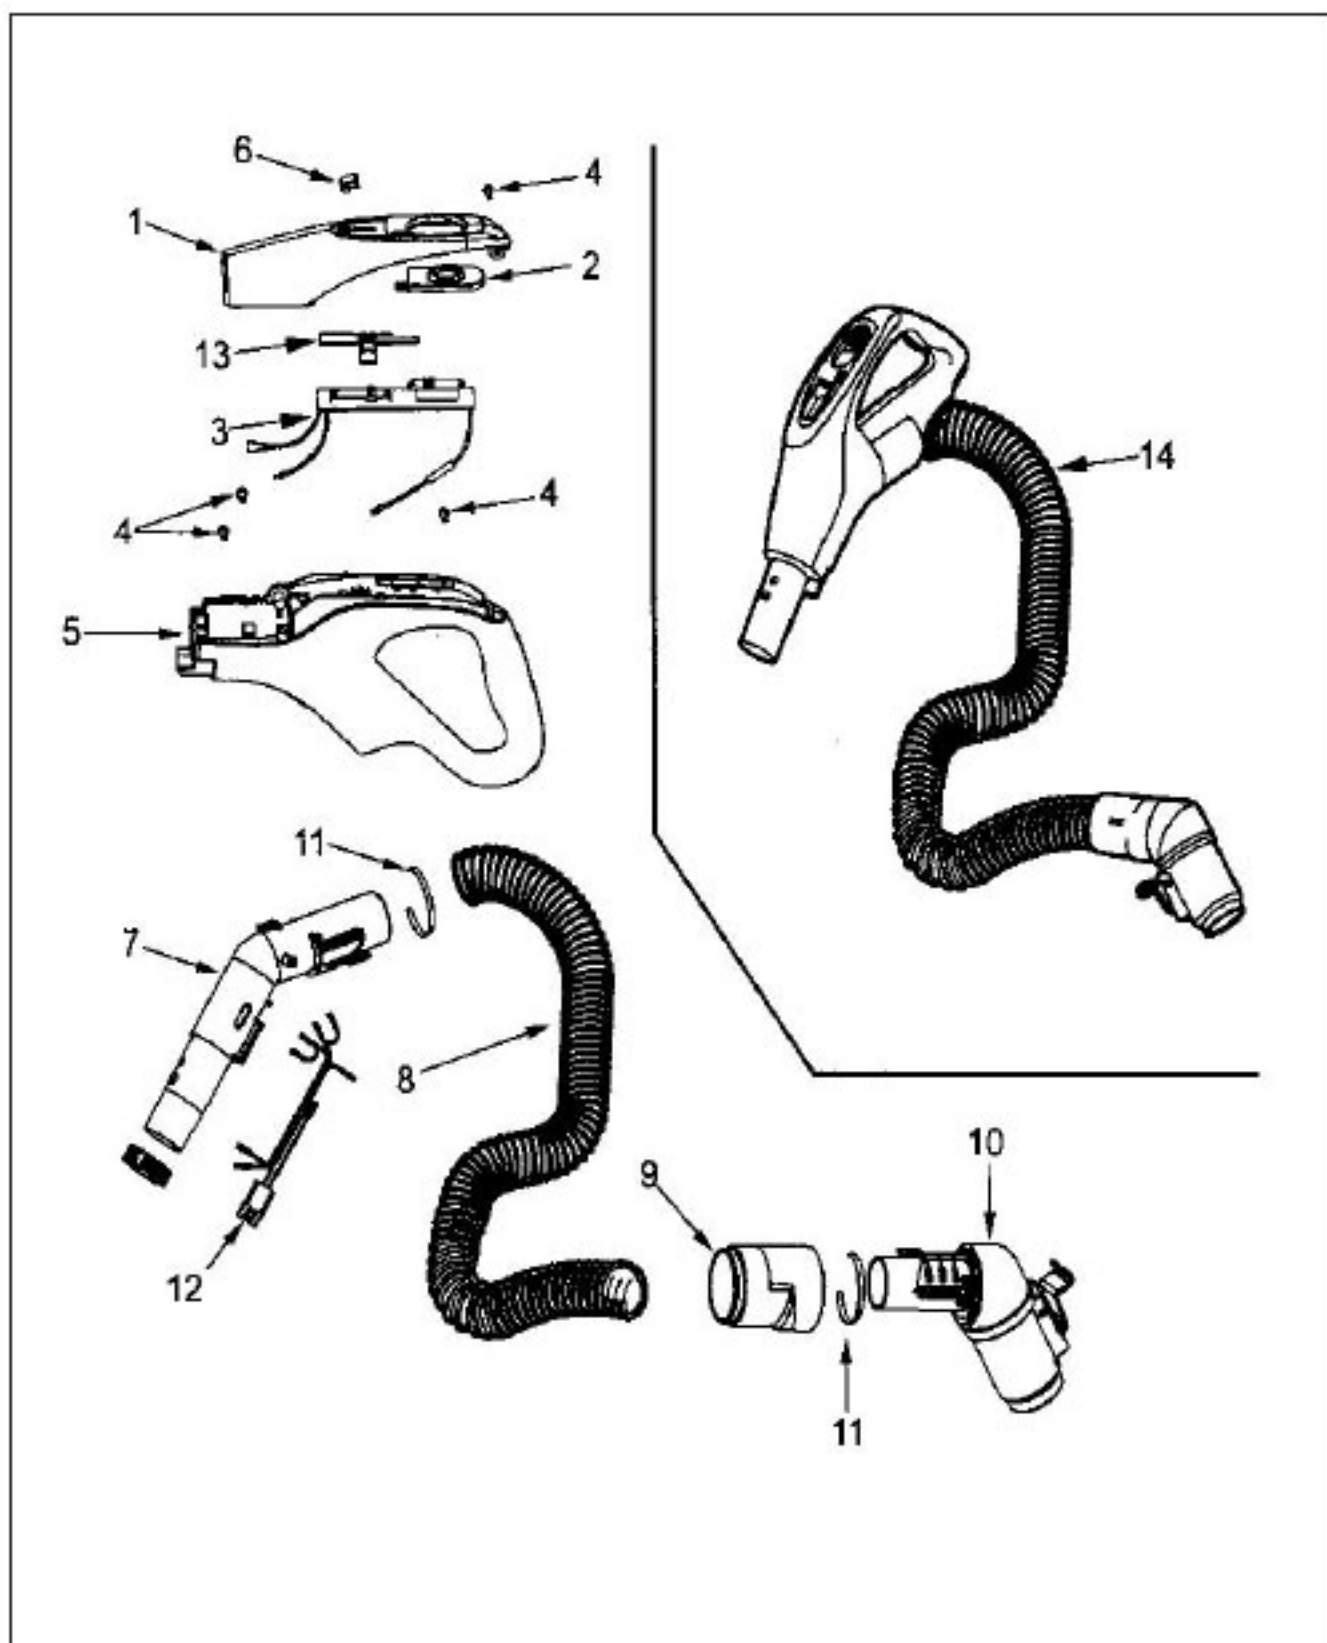

KENMORE Original & Replacement

CANISTER VACUUM Model 116.15812503

Original & Replacement **KENMORE**
CANISTER VACUUM Model 116,25812503

KEY	PART NO.	DESCRIPTION
1	KE-KC68GBZRZVU7	Switch case
2	KE-KC02UBZRZVU6	Sliding knob
3	KE-KC87GBZPZ000	P.c.b. assembly (slide pot)
4	KE-4369085	Screw, knocking cam
5	KE-KC93BBZTZV06	Handle assembly
6	NLA	Order Key #5
7	KE-8174838	Curved pipe unit
8	KE-4370560	Hose, 3-wire (without ends)
9	KE-4370325	Adapter, hose connection
10	KE-KC92PBZTZV06	Connection pipe
11	KE-KC04RATMZ000	Hose packing
12	KE-KC37GBZRZV06	Wire harness
13	KE-KC02UBZNV06	Actuator support
14	KE-KC94PBZRZV07