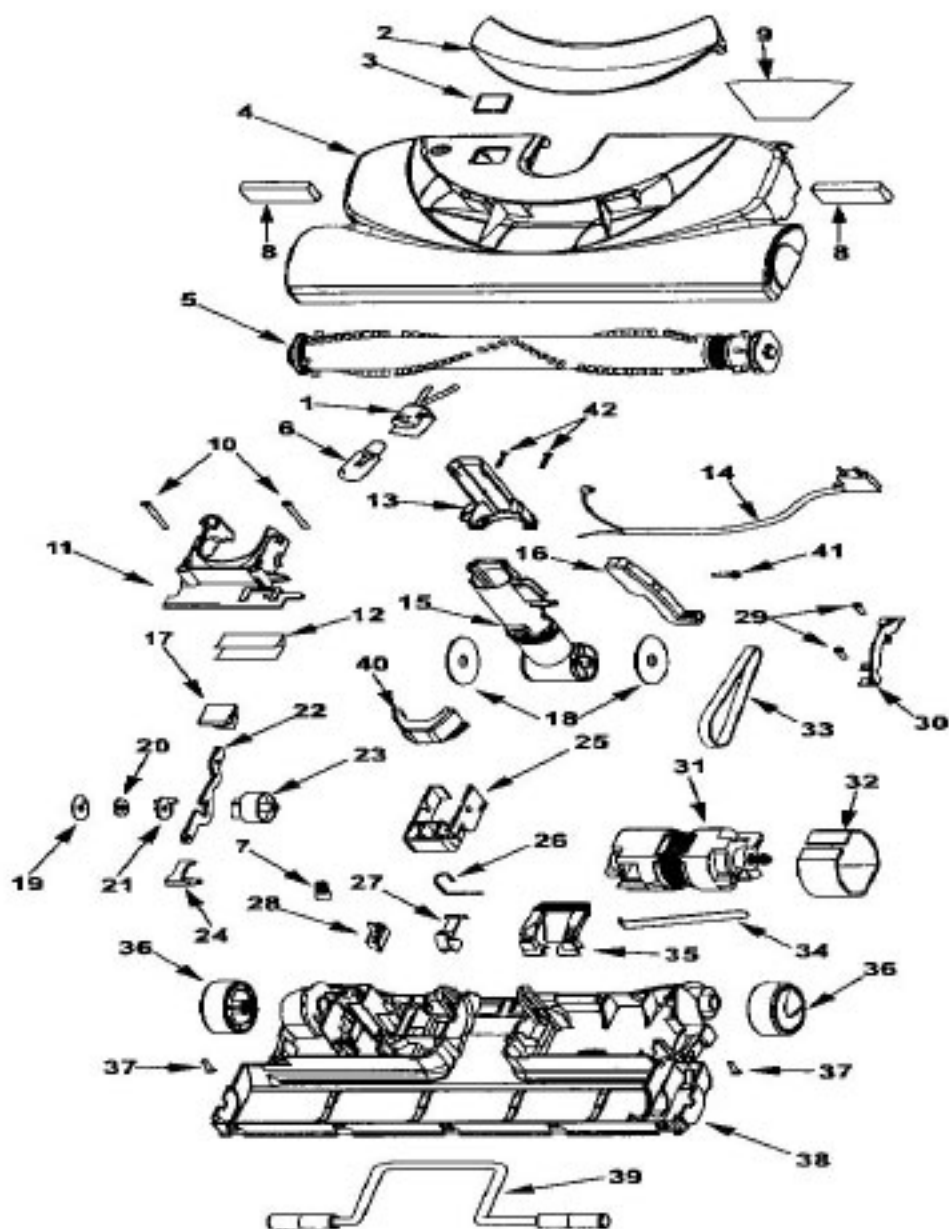

KENMORE Original & Replacement

CANISTER VACUUM Model 116.25812503

Original & Replacement **KENMORE** CANISTER VACUUM Model 116,25812503

KEY	PART NO.	DESCRIPTION
1	KE-4370721	Socket, bulb
2	KE-KC21HBZT2000	Light lens
3	KE-4369687	Window, cover (height adjustment)
4	KE-KC99RCPMZWUH	Nozzle housing
5	KE-8192535	Agitator unit
6	FA-3515	Light Bulb
7	SS-3270	Wire Nut
8	KE-4370713	Filter, intake/ exhaust (2)
9	KE-KC84HBZT2000	Reflector, nozzle
10	KE-4368563	Screw, motor, case mounting
11	KE-KC25QAKTZV07	Swivel cap
12	KE-KC22HBZT2000	Window reflector
13	KE-4370717	Cover, rear
14	KE-KC67VCMWZV06	Lead wire "a"
15	KE-KC92PCRE2000	Swivel
16	KE-8195108	Pedal, quick release
17	KE-4370577	Pad, foot pedal
18	KE-KS742019	Swivel seat
19	KE-KS722909	Washer, thrust
20	KE-KS725635	Washer
21	KE-KS722955	Catch indexing
22	KE-4370720	Indicator, level
23	KE-KS747291	Cam, indicator
24	KE-KS742016	Ratchet catch
25	KE-KS83MAKS V06	Indicator block
26	KE-725775	Spring, assist
27	KE-4370726	Lifter
28	KE-KC76FA XEZ000	Overload protector
29	KE-KS681297	Screw
30	KE-KS705093	Motor bridge
31	KE-KC90FCBJZ000	Motor
32	KE-KS747156	Motor gasket
33	KER-1080	Belt sears no.20-5218
34	KE-KS742002	Spring, motor adjustment
35	KE-KC47AGJ3R01	Handle release pedal
36	KE-KC99CBZTZV07	Rear Wheels
38	KE-KC03RBZTZV07	Lower plate
39	KE-KS744029	Front wheel assembly
40	KE-4370967	Front cover
41	KE-4370280	Screw, motor case mounting
42	KE-4368551	Screw, 8-24 x 1 (2)
43	KE-KC50XCMWZU01	