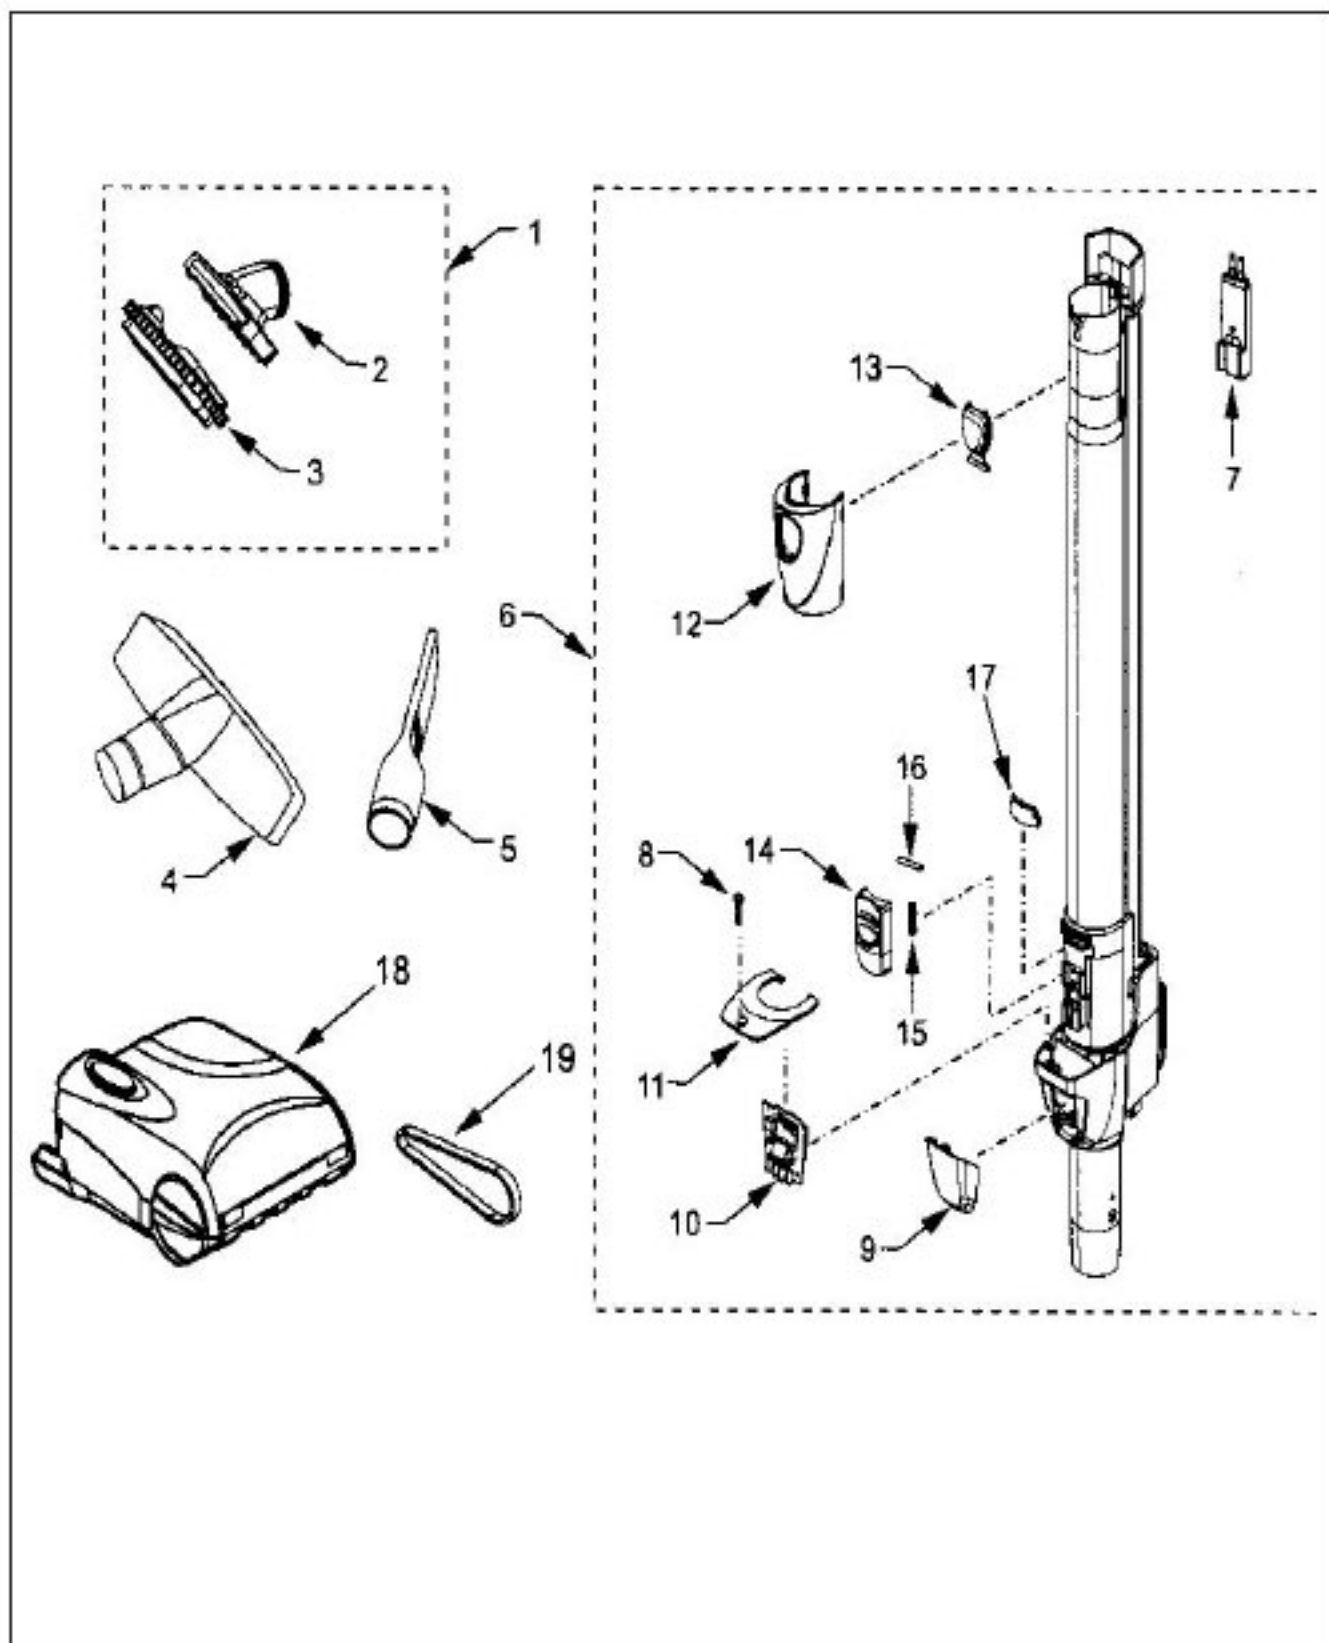

KENMORE Original & Replacement

CANISTER VACUUM Model 116.25812503

Original & Replacement **KENMORE**
CANISTER VACUUM Model 116,25812503

KEY	PART NO.	DESCRIPTION
1	KE-KC63RBZTZV07	Combination brush
2	KE-KC62RBZTZV07	Upholstery nozzle
3	KE-KC94QBZTZV07	Dusting brush
4	KE-4370614	Brush, floor
5	KE-8175100	Tool, crevice
6	KE-KC99PCPSZV06	Extension wand
7	KE-8191782	Cover, fuse wand
8	KE-4370790	Screw, handle cap mounting
9	KE-KC21HBZPZ000	Window (led)
10	KE-KC47VBZPZ000	P.c.b. assembly - light
11	KE-KC38HBZPZV06	Cover (led)
12	KE-KC70QCPMZV06	Quick release upper
13	KE-KC13DCPMZV06	Quick release button
14	KE-KC57HASMZV07	Sliding knob
15	KE-KC65DASMZ000	Spring
16	KE-KC27UASMZ000	Sliding pin
17	KE-KC06QASMZV06	Pipe cover
18	KE-52040	Power-mate jr. (complete assembly)
19	KE-8192011