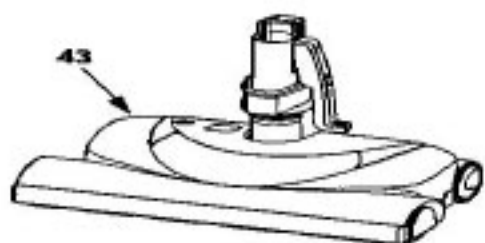

KENMORE Original & Replacement

CANISTER VACUUM Model 116.25812503

Original & Replacement **KENMORE** CANISTER VACUUM Model 116,25812503

KEY	PART NO.	DESCRIPTION
1	KE-4370721	Socket, bulb
2	KE-KC21HBZT2000	Light lens
3	KE-4369687	Window, cover (height adjustment)
4	KE-KC99RCPMZWUH	Nozzle housing
5	KE-8192535	Agitator unit
6	FA-3515	Light Bulb
7	SS-3270	Wire Nut
8	KE-4370713	Filter, intake/ exhaust (2)
9	KE-KC84HBZT2000	Reflector, nozzle
10	KE-4368563	Screw, motor, case mounting
11	KE-KC25QAKTZV07	Swivel cap
12	KE-KC22HBZT2000	Window reflector
13	KE-4370717	Cover, rear
14	KE-KC67VCMWZV06	Lead wire "a"
15	KE-KC92PCRE2000	Swivel
16	KE-8195108	Pedal, quick release
17	KE-4370577	Pad, foot pedal
18	KE-KS742019	Swivel seat
19	KE-KS722909	Washer, thrust
20	KE-KS725635	Washer
21	KE-KS722955	Catch indexing
22	KE-4370720	Indicator, level
23	KE-KS747291	Cam, indicator
24	KE-KS742016	Ratchet catch
25	KE-KS83MAKS V06	Indicator block
26	KE-725775	Spring, assist
27	KE-4370726	Lifter
28	KE-KC76FA XEZ000	Overload protector
29	KE-KS681297	Screw
30	KE-KS705093	Motor bridge
31	KE-KC90FCBJZ000	Motor
32	KE-KS747156	Motor gasket
33	KER-1080	Belt sears no.20-5218
34	KE-KS742002	Spring, motor adjustment
35	KE-KC47AGJ3R01	Handle release pedal
36	KE-KC99CBZTZV07	Rear Wheels
38	KE-KC03RBZTZV07	Lower plate
39	KE-KS744029	Front wheel assembly
40	KE-4370967	Front cover
41	KE-4370280	Screw, motor case mounting
42	KE-4368551	Screw, 8-24 x 1 (2)
43	KE-KC50XCMWZU01