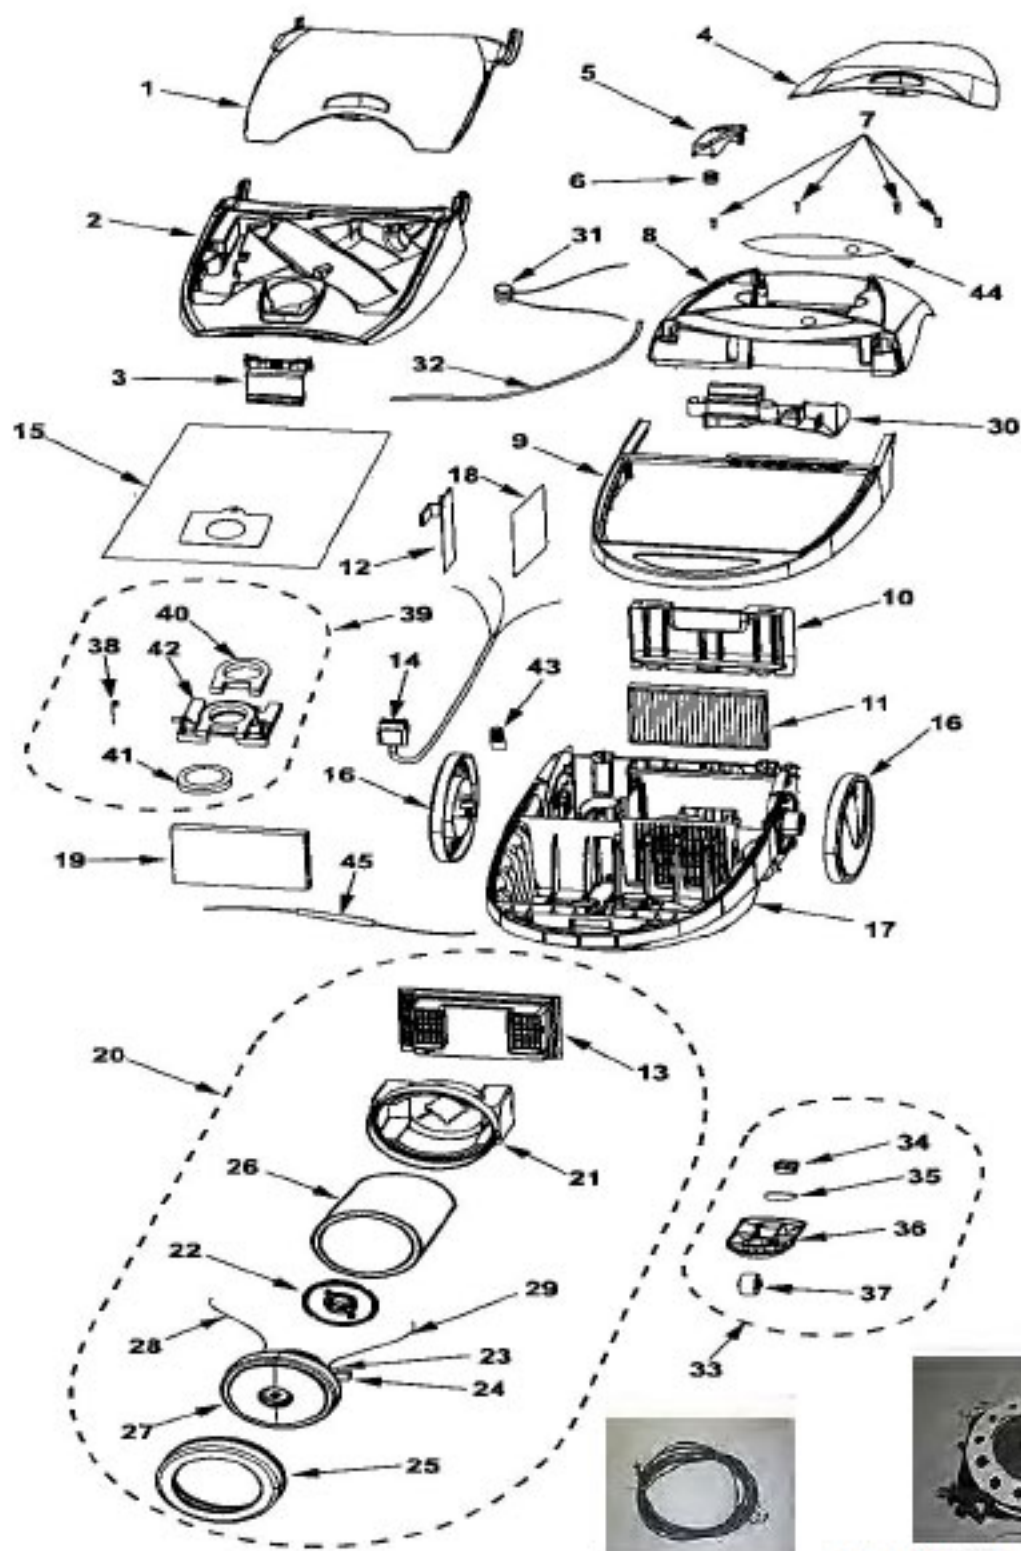

KENMORE Original & Replacement

CANISTER VACUUM Model 116.25812503

Cord for Reel KE-4370695

KE-8195114 Cord Reel Ass'y

Original & Replacement **KENMORE** CANISTER VACUUM Model 116,25812503

KEY	PART NO.	DESCRIPTION
1	KE-KC74PCPNZWUH	Tool storage cover ,deco
2	KE-KC60KCPMZWUH	Dust cover, deco
3	KE-KC01DBZTZV07	Latch
4	KE-KC74PCPMZWUH	Tool storage cover
5	KE-KC46NBZTZV06	Cord rewind button
6	KE-KS744258	Spring, cord rewind
7	KE-4368563	Screw, motor, case mounting
8	KE-KC48HBZTZWUH	Canopy
9	KE-KC31ABZTZV06	Furniture guard
10	KE-KC41KBZTZV06	Filter cover
11	KER-1800	Exhaust filter (hepa) sears no. 20-86889
12	KE-KC86WBZRZ000	P.c.b. assembly
13	KE-KC32FBZT1V07	Filter supporter
14	KE-KC90EBZTZV06	Receptacle assembly, 3-wire
15	KER-14551A	Dust bag (hepa) sears no. 20-50557
16	KE-KC99CBZNV07	Wheel
17	KE-KC03ABZT4V07	Lower body
18	KE-KC41FBZPZ000	Cooling guide
19	KE-8175084	Filter, motor safety sears no. 20-86883
20	KE-KC90FBZTZV07	Motor assembly
21	KE-KC10GBZTZV07	Motor enclosures
22	KE-KC03FBZTZ000	Motor support rubber, rear
23	NLA	
24	KE-4370655	Brush, motor (2)
25	KE-KC02FCPSZ000	Motor support rubber, front
26	KE-4370683	Suppressor, noise
27	KE-KC92FBEMZ000	Fan motor ,unit
28	KE-KC38GATMZ000	Lead wire, black
29	KE-KC43GAUYZ000	Lead wire assembly
30	KE-KC02ABZTZV06	Upper body
31	KE-4370741	Indicator, light switch (includes illus. 9)
32	KE-4370677	Adapter, tube vac switch
33	KE-KC95CBZTZV06	Caster unit
34	KE-KC12CBZTZ000	Counter weight
35	KE-KC41ABZTZV00	Rubber cushion
36	KE-KC34CBZTZV06	Caster supporter
37	KE-4370691	Caster. wheel
38	KE-KS706024	Spring, bag mount
39	KE-KC11KAKTZR01	Bag supporter assembly
40	KE-KC03LAKTZ000	Gasket, bag mount
41	KE-4370688	Packing , inlet
42	KE-KC10KAKTZR01	Bag mount
43	SS-3270	Wire Nut
44	KE-KC21TBZTZ000	Ornamental plate
45	KE-4370978	Lead wire assembly