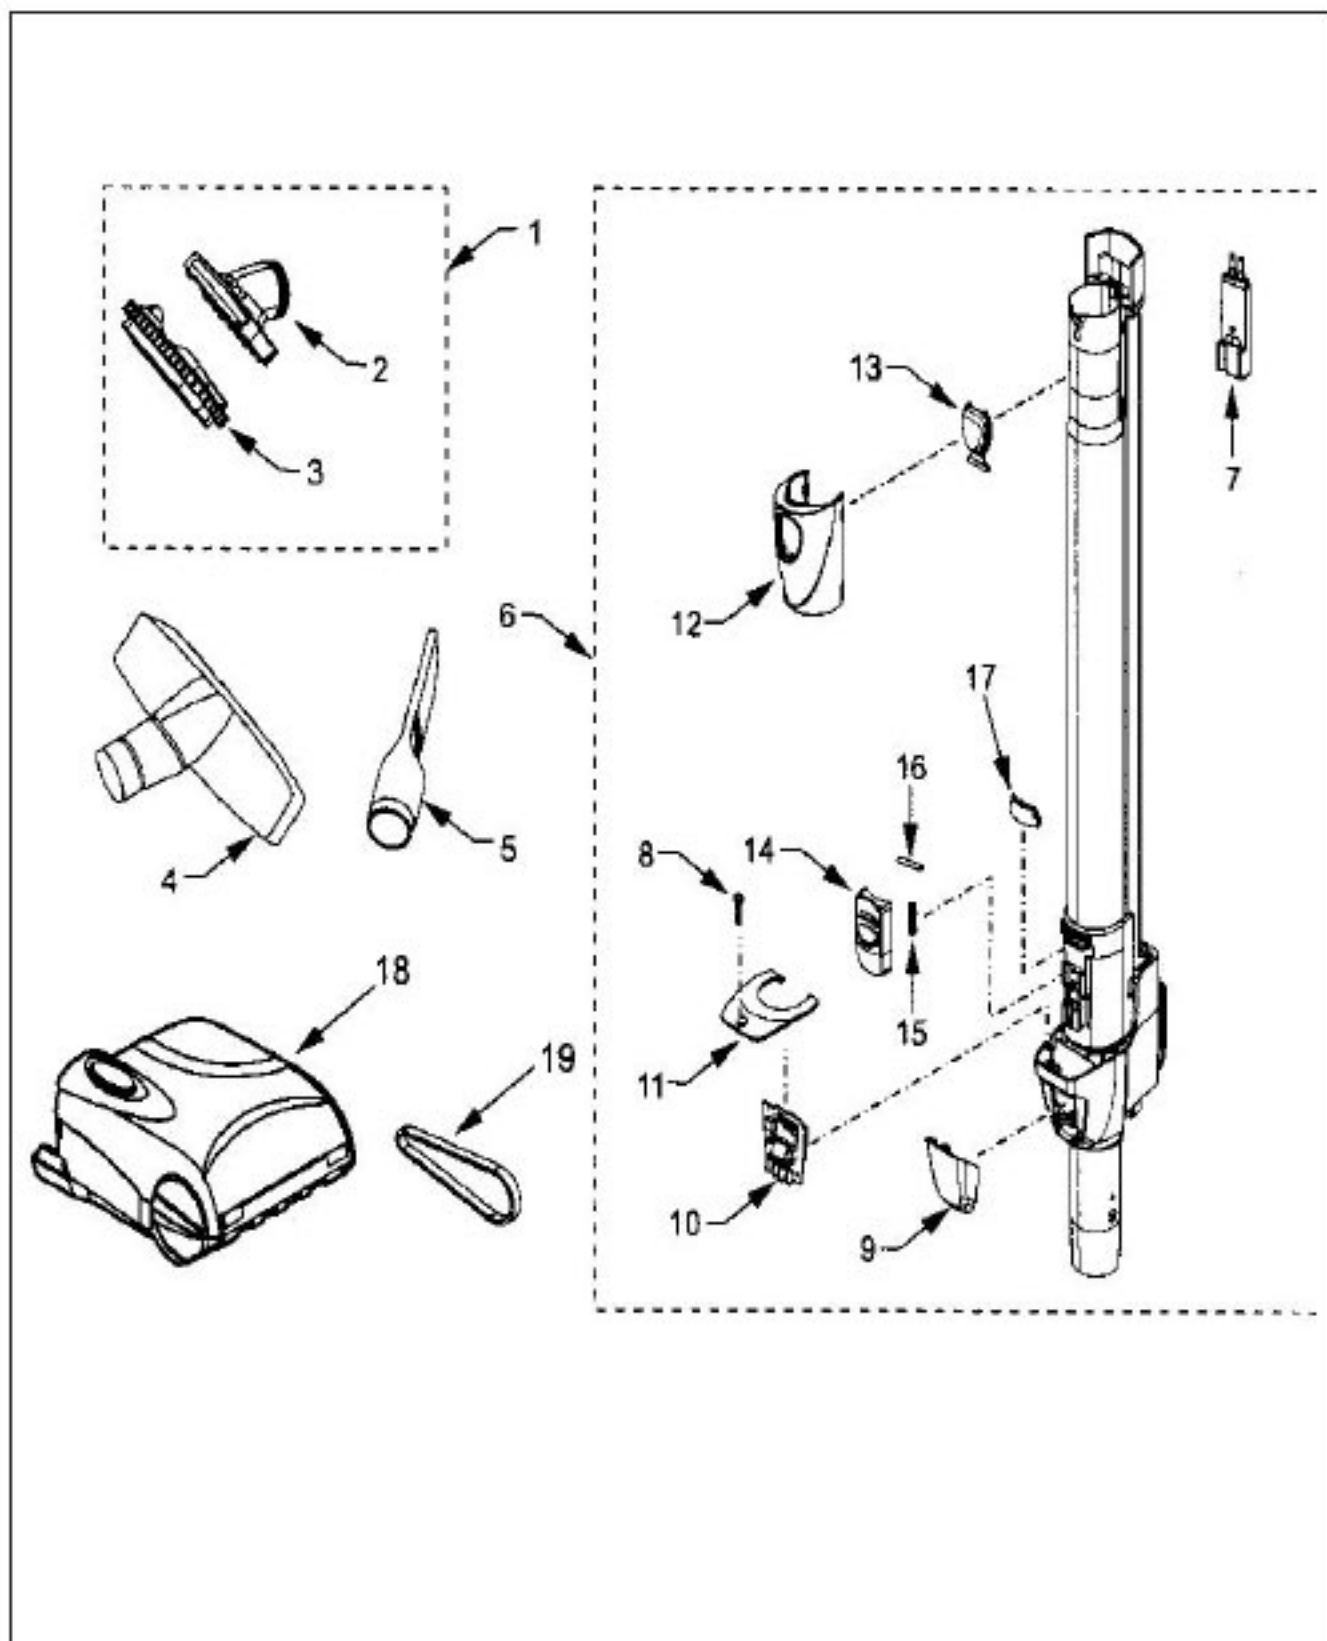

KENMORE Original & Replacement

CANISTER VACUUM Model 116.25812503

Original & Replacement **KENMORE**
CANISTER VACUUM Model 116,25812503

KEY	PART NO.	DESCRIPTION
1	KE-KC63RBZTZV07	Combination brush
2	KE-KC62RBZTZV07	Upholstery nozzle
3	KE-KC94QBZTZV07	Dusting brush
4	KE-4370614	Brush, floor
5	KE-8175100	Tool, crevice
6	KE-KC99PCPSZV06	Extension wand
7	KE-8191782	Cover, fuse wand
8	KE-4370790	Screw, handle cap mounting
9	KE-KC21HBZPZ000	Window (led)
10	KE-KC47VBZPZ000	P.c.b. assembly - light
11	KE-KC38HBZPZV06	Cover (led)
12	KE-KC70QCPMZV06	Quick release upper
13	KE-KC13DCPMZV06	Quick release button
14	KE-KC57HASMZV07	Sliding knob
15	KE-KC65DASMZ000	Spring
16	KE-KC27UASMZ000	Sliding pin
17	KE-KC06QASMZV06	Pipe cover
18	KE-52040	Power-mate jr. (complete assembly)
19	KE-8192011