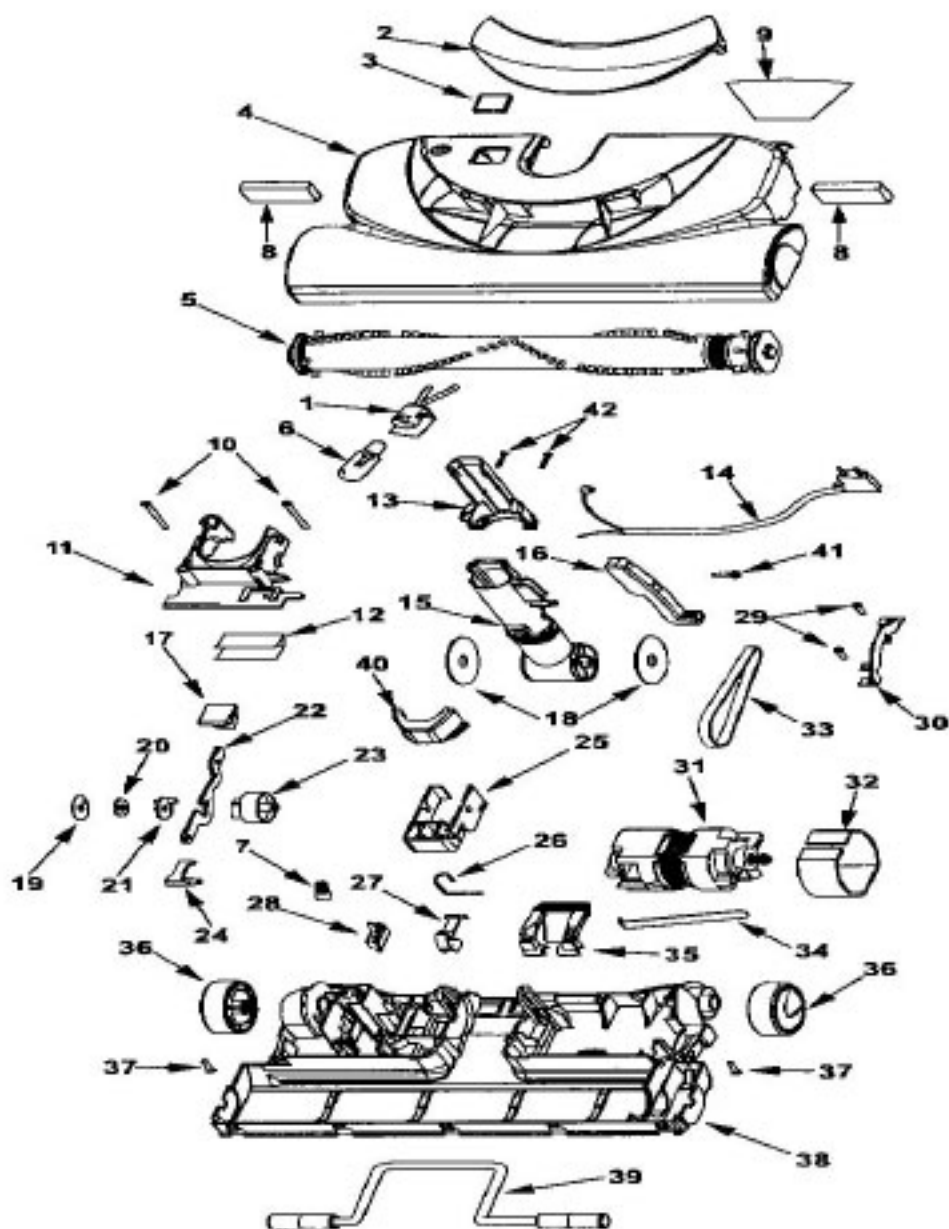

KENMORE Original & Replacement

CANISTER VACUUM Model 116.25812503

Original & Replacement **KENMORE** CANISTER VACUUM Model 116,25812503

KEY	PART NO.	DESCRIPTION
1	KE-4370721	Socket, bulb
2	KE-KC21HBZT2000	Light lens
3	KE-4369687	Window, cover (height adjustment)
4	KE-KC99RCPMZWUH	Nozzle housing
5	KE-8192535	Agitator unit
6	FA-3515	Light Bulb
7	SS-3270	Wire Nut
8	KE-4370713	Filter, intake/ exhaust (2)
9	KE-KC84HBZT2000	Reflector, nozzle
10	KE-4368563	Screw, motor, case mounting
11	KE-KC25QAKTZV07	Swivel cap
12	KE-KC22HBZT2000	Window reflector
13	KE-4370717	Cover, rear
14	KE-KC67VCMWZV06	Lead wire "a"
15	KE-KC92PCRE2000	Swivel
16	KE-8195108	Pedal, quick release
17	KE-4370577	Pad, foot pedal
18	KE-KS742019	Swivel seat
19	KE-KS722909	Washer, thrust
20	KE-KS725635	Washer
21	KE-KS722955	Catch indexing
22	KE-4370720	Indicator, level
23	KE-KS747291	Cam, indicator
24	KE-KS742016	Ratchet catch
25	KE-KS83MAKS06	Indicator block
26	KE-725775	Spring, assist
27	KE-4370726	Lifter
28	KE-KC76FAXEZ000	Overload protector
29	KE-KS681297	Screw
30	KE-KS705093	Motor bridge
31	KE-KC90FCBJZ000	Motor
32	KE-KS747156	Motor gasket
33	KER-1080	Belt sears no.20-5218
34	KE-KS742002	Spring, motor adjustment
35	KE-KC47AGJ3R01	Handle release pedal
36	KE-KC99CBZTZV07	Rear Wheels
38	KE-KC03RBZTZV07	Lower plate
39	KE-KS744029	Front wheel assembly
40	KE-4370967	Front cover
41	KE-4370280	Screw, motor case mounting
42	KE-4368551	Screw, 8-24 x 1 (2)
43	KE-KC50XCMWZU01