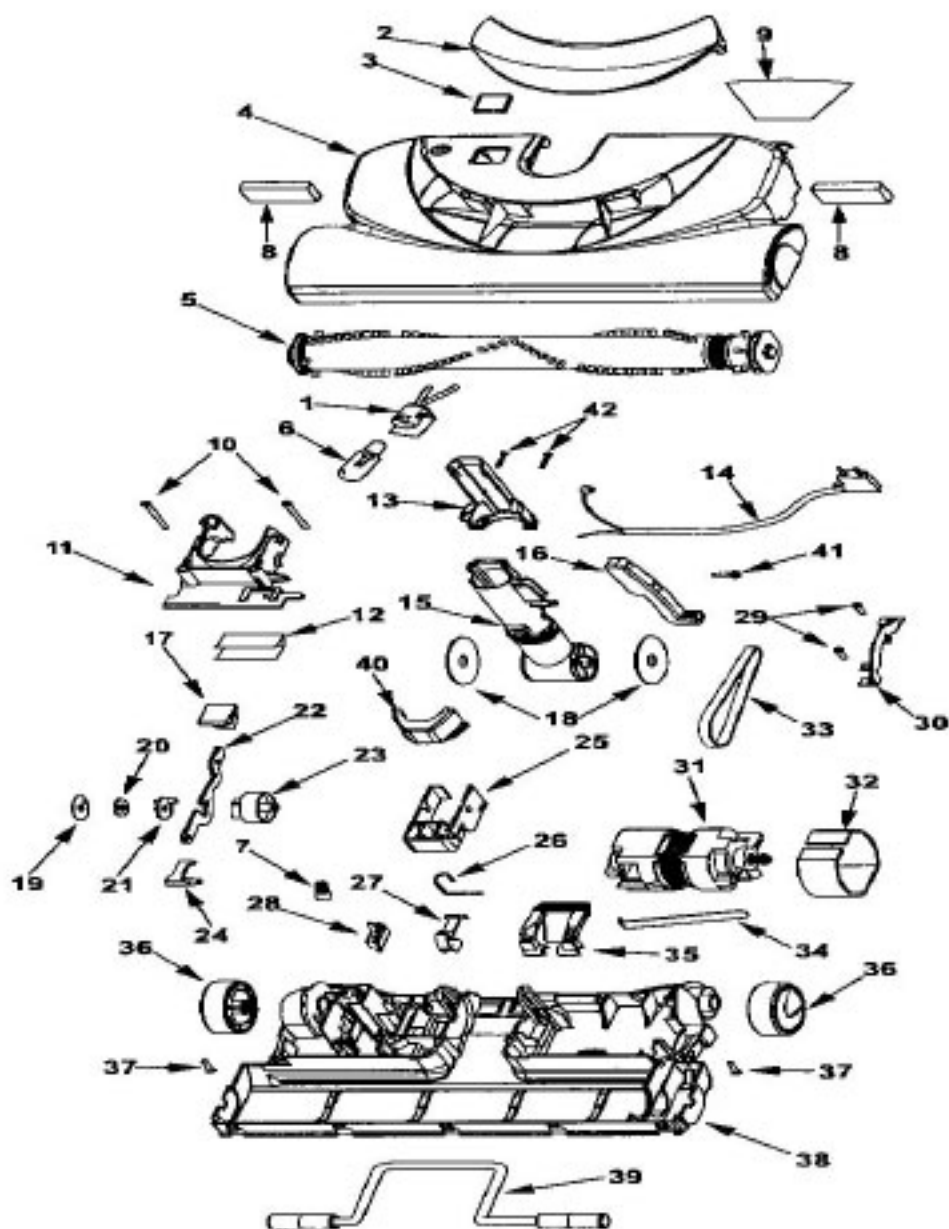

KENMORE Original & Replacement

CANISTER VACUUM Model 116.25813506

Original & Replacement **KENMORE** CANISTER VACUUM Model 116,25813506

KEY	PART NO.	DESCRIPTION
1	KE-4370721	Socket, bulb
2	KE-KC21HBZT2000	Light lens
3	KE-4369687	Window, cover (height adjustment)
4	KE-KC99RCPMZWH	Nozzle housing
5	KE-8192535	Agitator unit
6	FA-3515	Light Bulb
7	SS-3270	Wire Nut
8	KE-4370713	Filter, intake/ exhaust (2)
9	KE-KC84HBZT2000	Reflector, nozzle
10	KE-4368563	Screw, motor, case mounting
11	KE-KC25QAKTZV07	Swivel cap
12	KE-KC22HBZT2000	Window reflector
13	KE-4370717	Cover, rear
14	KE-KC67VCMWZV06	Lead wire "a"
15	KE-KC92PCRE2000	Swivel
16	KE-8195108	Pedal, quick release
17	KE-4370577	Pad, foot pedal
18	KE-KS742019	Swivel seat
19	KE-KS722909	Washer, thrust
20	KE-KS725635	Washer
21	KE-KS722955	Catch indexing
22	KE-4370720	Indicator, level
23	KE-KS747291	Cam, indicator
24	KE-KS742016	Ratchet catch
25	KE-KS83MAKS06	Indicator block
26	KE-725775	Spring, assist
27	KE-4370726	Lifter
28	KE-KC76FAXEZ000	Overload protector
29	KE-KS681297	Screw
30	KE-KS705093	Motor bridge
31	KE-KC90FCBJZ000	Motor
32	KE-KS747156	Motor gasket
33	KER-1080	Belt sears no.20-5218
34	KE-KS742002	Spring, motor adjustment
35	KE-KC47AGJ3R01	Handle release pedal
36	KE-KC99CBZTZV07	Rear Wheels
38	KE-KC03RBTZ2V07	Lower plate
39	KE-KS744029	Front wheel assembly
40	KE-4370967	Front cover
41	KE-4370280	Screw, motor case mounting
42	KE-4368551	Screw, 8-24 x 1 (2)
43	KE-KC50XCMWZU01	Power Nozzle Ass'y