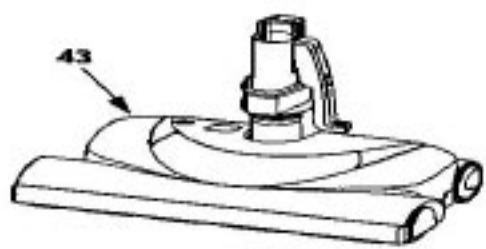

KENMORE Original & Replacement

CANISTER VACUUM Model 116.25813506

Original & Replacement **KENMORE** CANISTER VACUUM Model 116,25813506

KEY	PART NO.	DESCRIPTION
1	KE-4370721	Socket, bulb
2	KE-KC21HBZT2000	Light lens
3	KE-4369687	Window, cover (height adjustment)
4	KE-KC99RCPMZWH	Nozzle housing
5	KE-8192535	Agitator unit
6	FA-3515	Light Bulb
7	SS-3270	Wire Nut
8	KE-4370713	Filter, intake/ exhaust (2)
9	KE-KC84HBZT2000	Reflector, nozzle
10	KE-4368563	Screw, motor, case mounting
11	KE-KC25QAKTZV07	Swivel cap
12	KE-KC22HBZT2000	Window reflector
13	KE-4370717	Cover, rear
14	KE-KC67VCMWZV06	Lead wire "a"
15	KE-KC92PCRE2000	Swivel
16	KE-8195108	Pedal, quick release
17	KE-4370577	Pad, foot pedal
18	KE-KS742019	Swivel seat
19	KE-KS722909	Washer, thrust
20	KE-KS725635	Washer
21	KE-KS722955	Catch indexing
22	KE-4370720	Indicator, level
23	KE-KS747291	Cam, indicator
24	KE-KS742016	Ratchet catch
25	KE-KS83MAKS06	Indicator block
26	KE-725775	Spring, assist
27	KE-4370726	Lifter
28	KE-KC76FAXEZ000	Overload protector
29	KE-KS681297	Screw
30	KE-KS705093	Motor bridge
31	KE-KC90FCBJZ000	Motor
32	KE-KS747156	Motor gasket
33	KER-1080	Belt sears no.20-5218
34	KE-KS742002	Spring, motor adjustment
35	KE-KC47AGJ3R01	Handle release pedal
36	KE-KC99CBZTZV07	Rear Wheels
38	KE-KC03RBTZ2V07	Lower plate
39	KE-KS744029	Front wheel assembly
40	KE-4370967	Front cover
41	KE-4370280	Screw, motor case mounting
42	KE-4368551	Screw, 8-24 x 1 (2)
43	KE-KC50XCMWZU01	Power Nozzle Ass'y