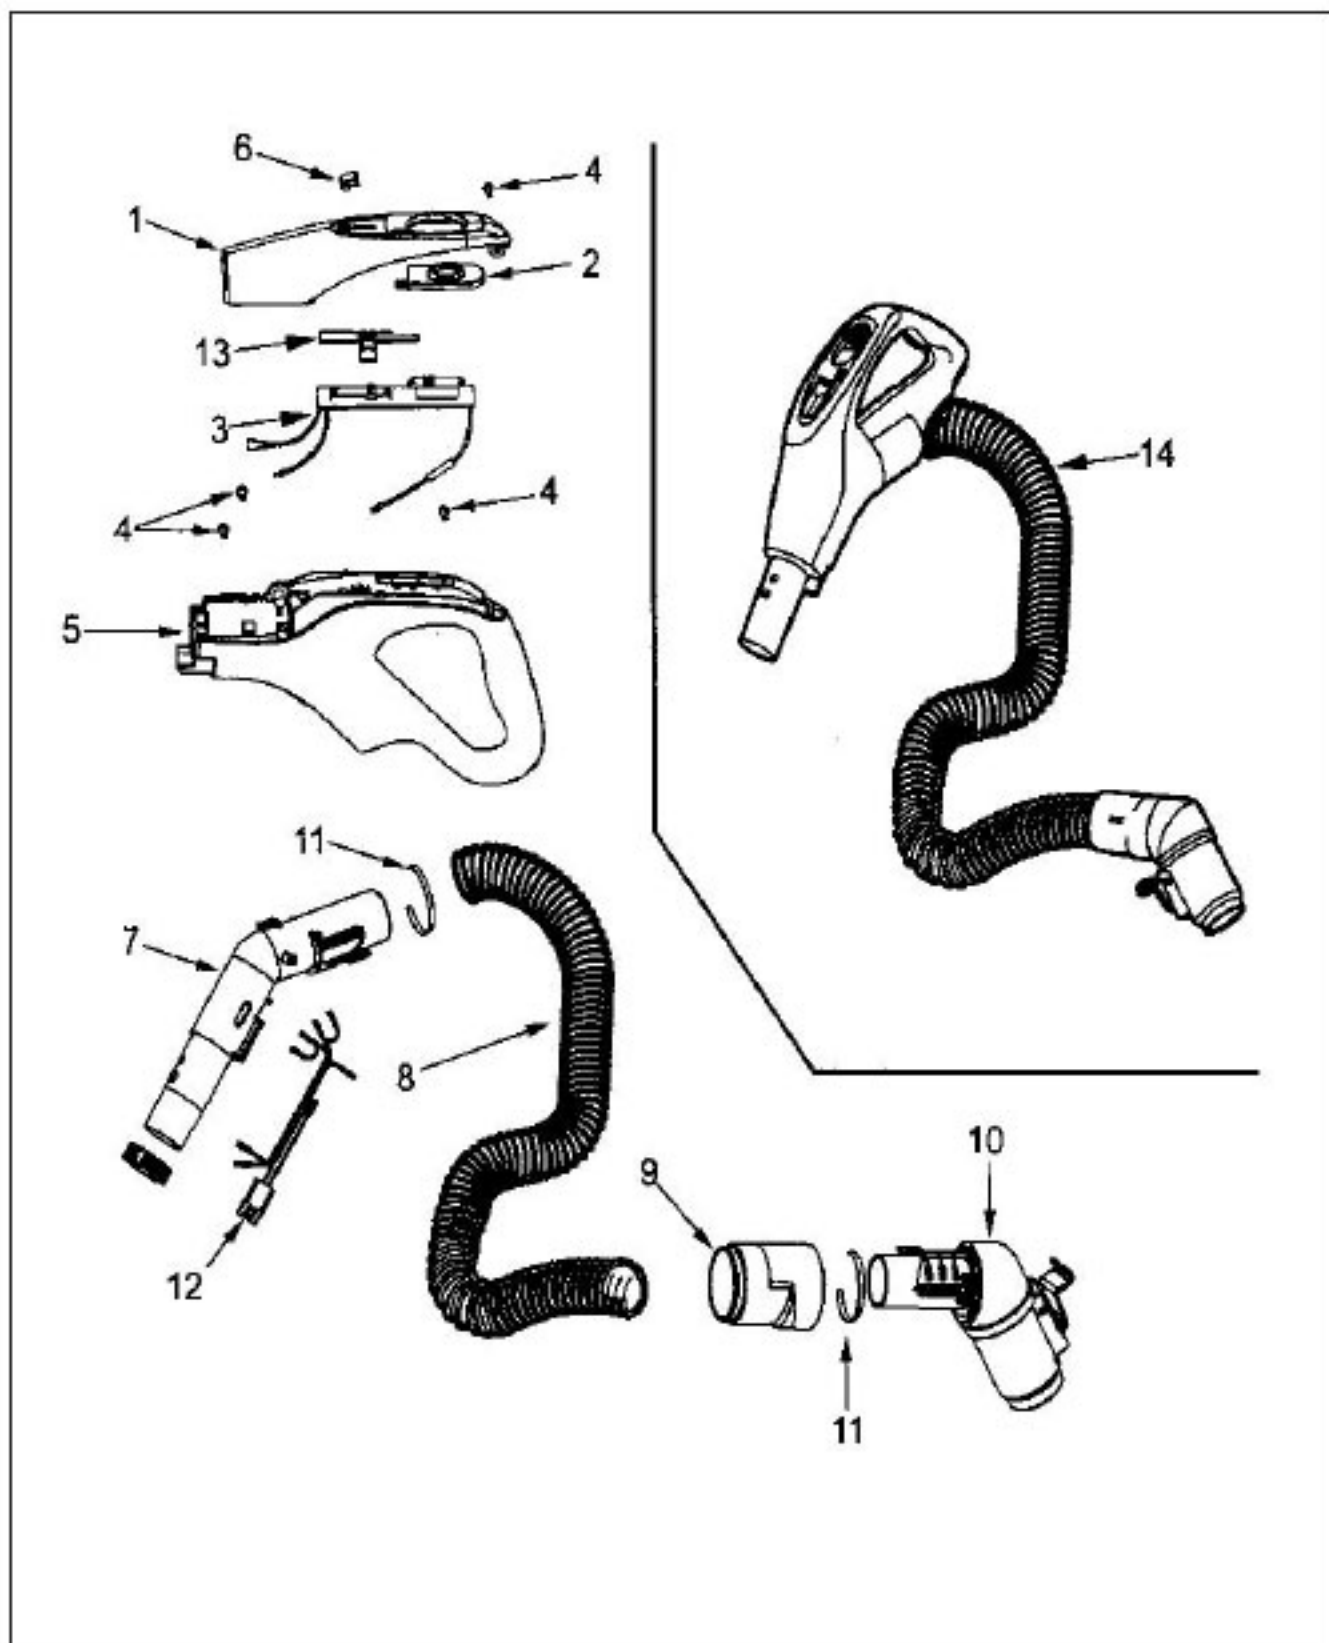

KENMORE Original & Replacement

CANISTER VACUUM Model 116.25813506

Original & Replacement **KENMORE**
CANISTER VACUUM Model 116,25813506

KEY	PART NO.	DESCRIPTION
1	KE-KC68GBZRZVU7	Switch case
2	KE-KC02UBZRZVU6	Sliding knob
3	KE-KC87GBZPZ000	P.c.b. assembly (slide pot)
4	KE-4369085	Screw, knocking cam
5	KE-KC93BBZTZV06	Handle assembly
6	NLA	Order Key #5
7	KE-8174838	Curved pipe unit
8	KE-4370560	Hose, 3-wire (without ends)
9	KE-4370325	Adapter, hose connection
10	KE-KC92PBZTZV06	Connection pipe
11	KE-KC04RATMZ000	Hose packing
12	KE-KC37GBZRZV06	Wire harness
13	KE-KC02UBZNV06	Actuator support
14	KE-KC94PBZRZV07	Hose Ass'y