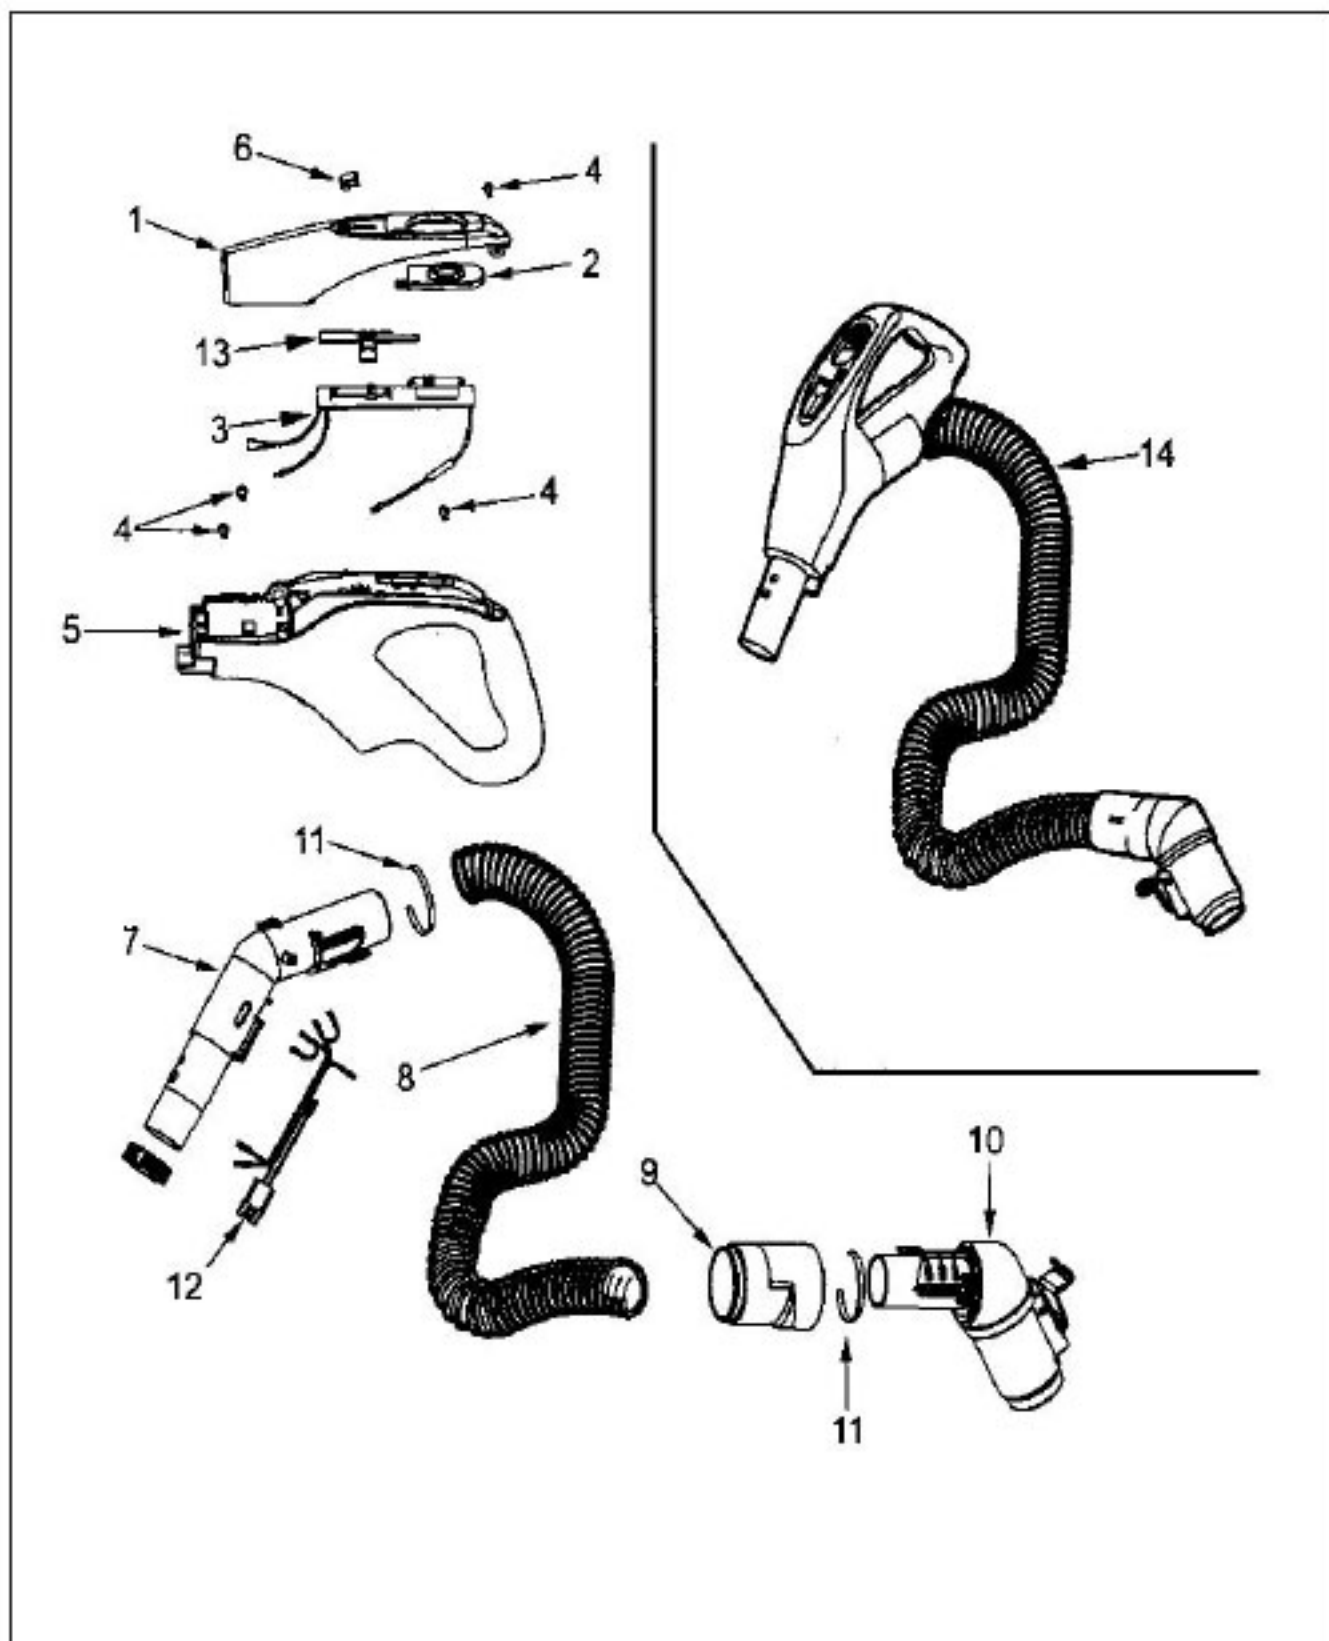

KENMORE Original & Replacement

CANISTER VACUUM Model 116.25813506

Original & Replacement **KENMORE**
CANISTER VACUUM Model 116,25813506

KEY	PART NO.	DESCRIPTION
1	KE-KC68GBZRZVU7	Switch case
2	KE-KC02UBZRZVU6	Sliding knob
3	KE-KC87GBZPZ000	P.c.b. assembly (slide pot)
4	KE-4369085	Screw, knocking cam
5	KE-KC93BBZTZV06	Handle assembly
6	NLA	Order Key #5
7	KE-8174838	Curved pipe unit
8	KE-4370560	Hose, 3-wire (without ends)
9	KE-4370325	Adapter, hose connection
10	KE-KC92PBZTZV06	Connection pipe
11	KE-KC04RATMZ000	Hose packing
12	KE-KC37GBZRZV06	Wire harness
13	KE-KC02UBZNV06	Actuator support
14	KE-KC94PBZRZV07	Hose Ass'y