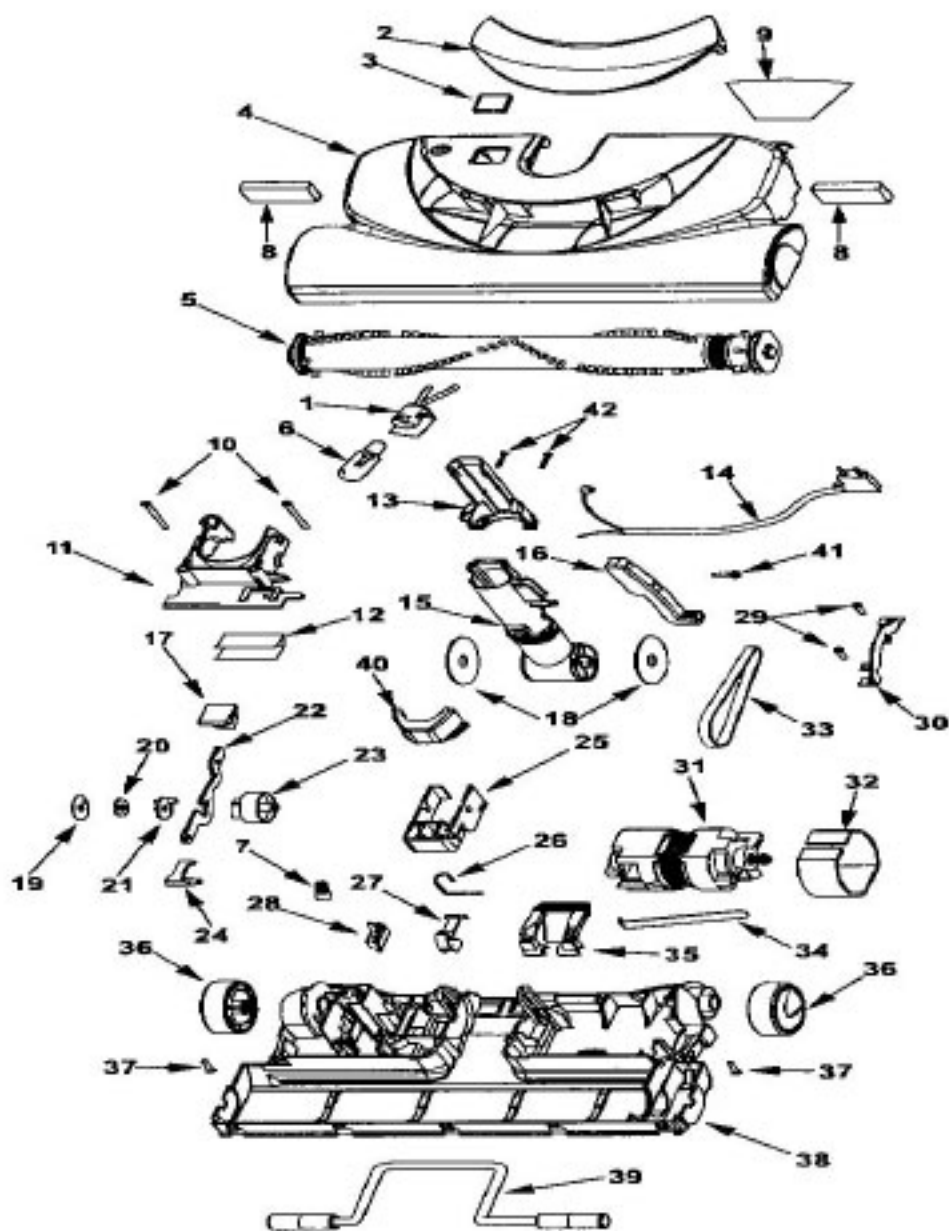

KENMORE Original & Replacement

CANISTER VACUUM Model 116.25813506

Original & Replacement **KENMORE** CANISTER VACUUM Model 116,25813506

KEY	PART NO.	DESCRIPTION
1	KE-4370721	Socket, bulb
2	KE-KC21HBZT2000	Light lens
3	KE-4369687	Window, cover (height adjustment)
4	KE-KC99RCPMZWUH	Nozzle housing
5	KE-8192535	Agitator unit
6	FA-3515	Light Bulb
7	SS-3270	Wire Nut
8	KE-4370713	Filter, intake/ exhaust (2)
9	KE-KC84HBZT2000	Reflector, nozzle
10	KE-4368563	Screw, motor, case mounting
11	KE-KC25QAKTZV07	Swivel cap
12	KE-KC22HBZT2000	Window reflector
13	KE-4370717	Cover, rear
14	KE-KC67VCMWZV06	Lead wire "a"
15	KE-KC92PCRE2000	Swivel
16	KE-8195108	Pedal, quick release
17	KE-4370577	Pad, foot pedal
18	KE-KS742019	Swivel seat
19	KE-KS722909	Washer, thrust
20	KE-KS725635	Washer
21	KE-KS722955	Catch indexing
22	KE-4370720	Indicator, level
23	KE-KS747291	Cam, indicator
24	KE-KS742016	Ratchet catch
25	KE-KS83MAKSV06	Indicator block
26	KE-725775	Spring, assist
27	KE-4370726	Lifter
28	KE-KC76FAXEZ000	Overload protector
29	KE-KS681297	Screw
30	KE-KS705093	Motor bridge
31	KE-KC90FCBJZ000	Motor
32	KE-KS747156	Motor gasket
33	KER-1080	Belt sears no.20-5218
34	KE-KS742002	Spring, motor adjustment
35	KE-KC47AGJ3R01	Handle release pedal
36	KE-KC99CBZTZV07	Rear Wheels
38	KE-KC03RBTZ2V07	Lower plate
39	KE-KS744029	Front wheel assembly
40	KE-4370967	Front cover
41	KE-4370280	Screw, motor case mounting
42	KE-4368551	Screw, 8-24 x 1 (2)
43	KE-KC50XCMWZU01	Power Nozzle Ass'y