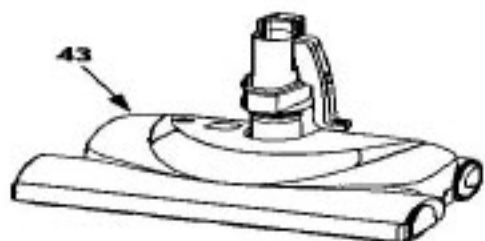

KENMORE Original & Replacement

CANISTER VACUUM Model 116.25813506

Original & Replacement **KENMORE** CANISTER VACUUM Model 116,25813506

KEY	PART NO.	DESCRIPTION
1	KE-4370721	Socket, bulb
2	KE-KC21HBZT2000	Light lens
3	KE-4369687	Window, cover (height adjustment)
4	KE-KC99RCPMZWUH	Nozzle housing
5	KE-8192535	Agitator unit
6	FA-3515	Light Bulb
7	SS-3270	Wire Nut
8	KE-4370713	Filter, intake/ exhaust (2)
9	KE-KC84HBZT2000	Reflector, nozzle
10	KE-4368563	Screw, motor, case mounting
11	KE-KC25QAKTZV07	Swivel cap
12	KE-KC22HBZT2000	Window reflector
13	KE-4370717	Cover, rear
14	KE-KC67VCMWZV06	Lead wire "a"
15	KE-KC92PCRE2000	Swivel
16	KE-8195108	Pedal, quick release
17	KE-4370577	Pad, foot pedal
18	KE-KS742019	Swivel seat
19	KE-KS722909	Washer, thrust
20	KE-KS725635	Washer
21	KE-KS722955	Catch indexing
22	KE-4370720	Indicator, level
23	KE-KS747291	Cam, indicator
24	KE-KS742016	Ratchet catch
25	KE-KS83MAKSV06	Indicator block
26	KE-725775	Spring, assist
27	KE-4370726	Lifter
28	KE-KC76FAXEZ000	Overload protector
29	KE-KS681297	Screw
30	KE-KS705093	Motor bridge
31	KE-KC90FCBJZ000	Motor
32	KE-KS747156	Motor gasket
33	KER-1080	Belt sears no.20-5218
34	KE-KS742002	Spring, motor adjustment
35	KE-KC47AGJ3R01	Handle release pedal
36	KE-KC99CBZTZV07	Rear Wheels
38	KE-KC03RBTZ2V07	Lower plate
39	KE-KS744029	Front wheel assembly
40	KE-4370967	Front cover
41	KE-4370280	Screw, motor case mounting
42	KE-4368551	Screw, 8-24 x 1 (2)
43	KE-KC50XCMWZU01	Power Nozzle Ass'y