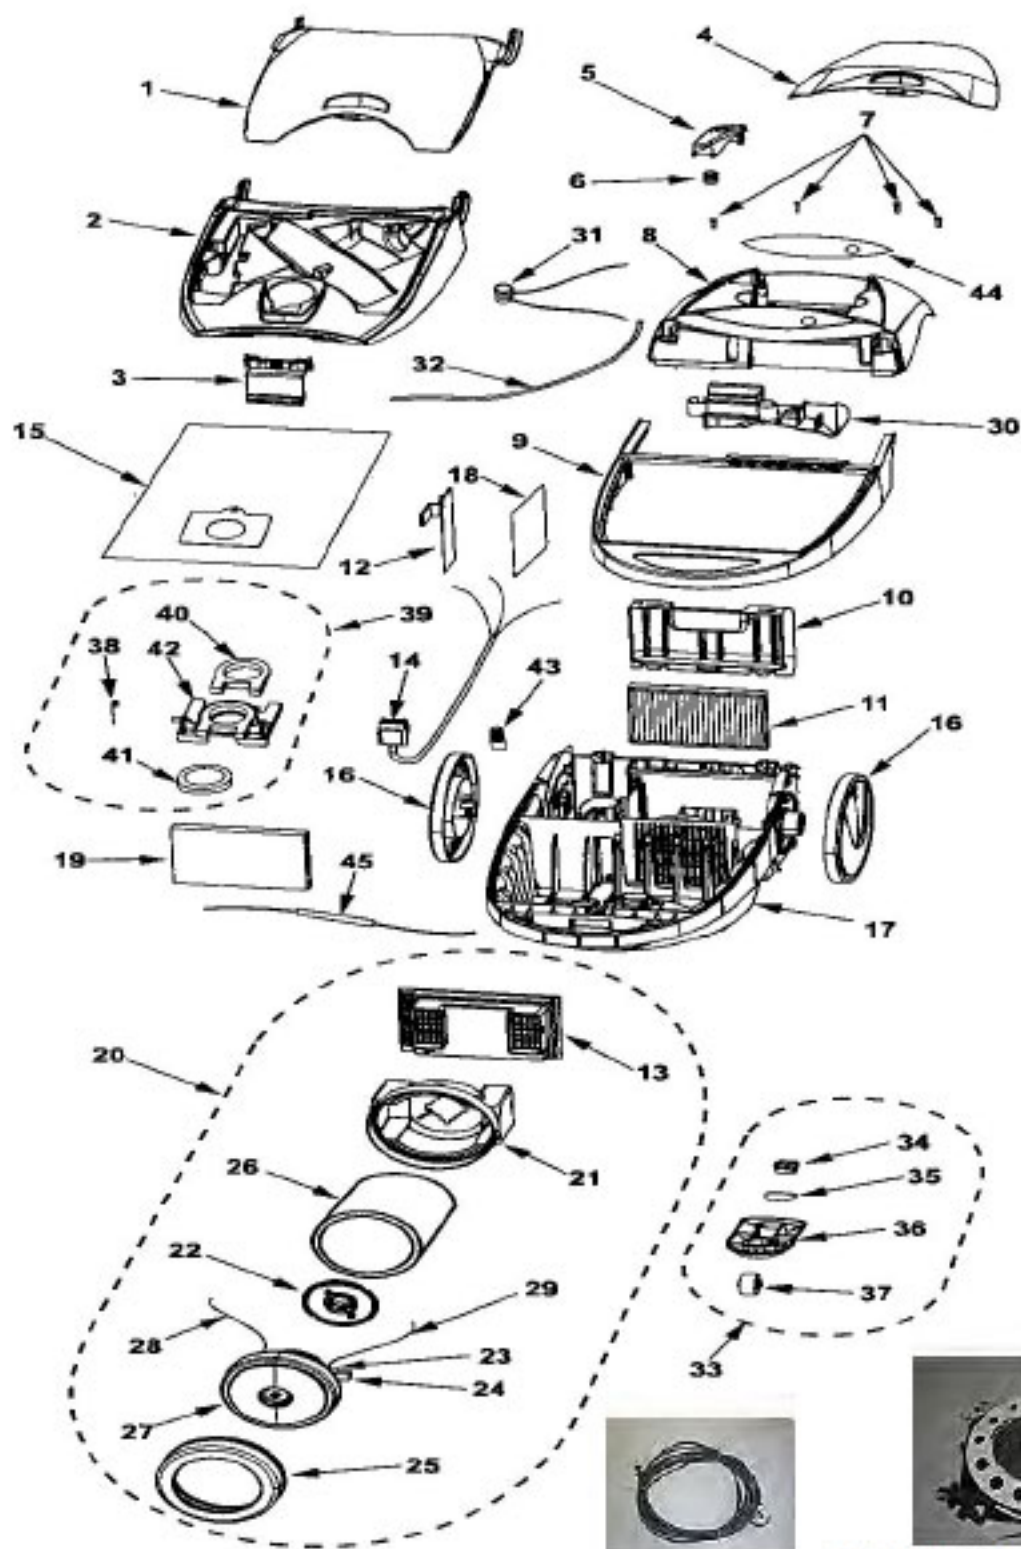

KENMORE Original & Replacement

CANISTER VACUUM Model 116.25813506

Cord for Reel KE-4370695

KE-8195114 Cord Reel Ass'y

Original & Replacement **KENMORE** CANISTER VACUUM Model 116.25813506

KEY	PART NO.	DESCRIPTION
1	KE-KC7APBZTZNU7	Tool storage cover ,deco
2	KE-KC60KBZTZNU6	Dust cover, deco
3	KE-KC01DBZTZV07	Latch
4	KE-KC74PBZPZNU7	Tool storage cover
5	KE-KC46NBZTZV06	Cord rewind button
6	KE-KS744258	Spring, cord rewind
7	KE-4368563	Screw, motor, case mounting
8	KE-KC48HBZTZWUH	Canopy
9	KE-KC31ABZTZV06	Furniture guard
10	KE-KC41KBZTZV06	Filter cover
11	KER-1800	Exhaust filter (hepa) sears no. 20-86889
12	KE-KC86WBZTZ000	P.c.b. assembly
13	KE-KC32FBZTZV07	Filter supporter
14	KE-KC90EBZTZV06	Receptacle assembly, 3-wire
15	KER-14551A	Dust bag (hepa) sears no. 20-50557
16	KE-KC99CBZTZV07	Wheel
17	KE-KC03ABZTZV07	Lower body
18	KE-KC41FBZPZ000	Cooling guide
19	KE-8175084	Filter, motor safety sears no. 20-86883
20	KE-KC90FCUPZV07	Motor assembly
21	KE-KC10GBZTZV07	Motor enclosures
22	KE-KC03FBZTZ000	Motor support rubber, rear
23	NLA	
24	KE-4370655	Brush, motor (2)
25	KE-KC02FCPSZ000	Motor support rubber, front
26	KE-4370683	Suppressor, noise
27	KE-KC92FBEMZ000	Fan motor ,unit
28	KE-KC38GATMZ000	Lead wire, black
29	KE-KC43GAUYZ000	Lead wire assembly
30	KE-KC02ABZTZV06	Upper body
31	KE-4370741	Indicator, light switch (includes illus. 9)
32	KE-4370677	Adapter, tube vac switch
33	KE-KC95CBZTZV06	Caster unit
34	KE-KC12CBZTZ000	Counter weight
35	KE-KC41ABZTZV00	Rubber cushion
36	KE-KC34CBZTZV06	Caster supporter
37	KE-4370691	Caster. wheel
38	KE-KS706024	Spring, bag mount
39	KE-KC11KAKTZR01	Bag supporter assembly
40	KE-KC03LAKTZ000	Gasket, bag mount
41	KE-4370688	Packing , inlet
42	KE-KC10KAKTZR01	Bag mount
43	SS-3270	Wire Nut
44	KE-KC21TBZTZ000	Ornamental plate
45	KE-4370978	Lead wire assembly