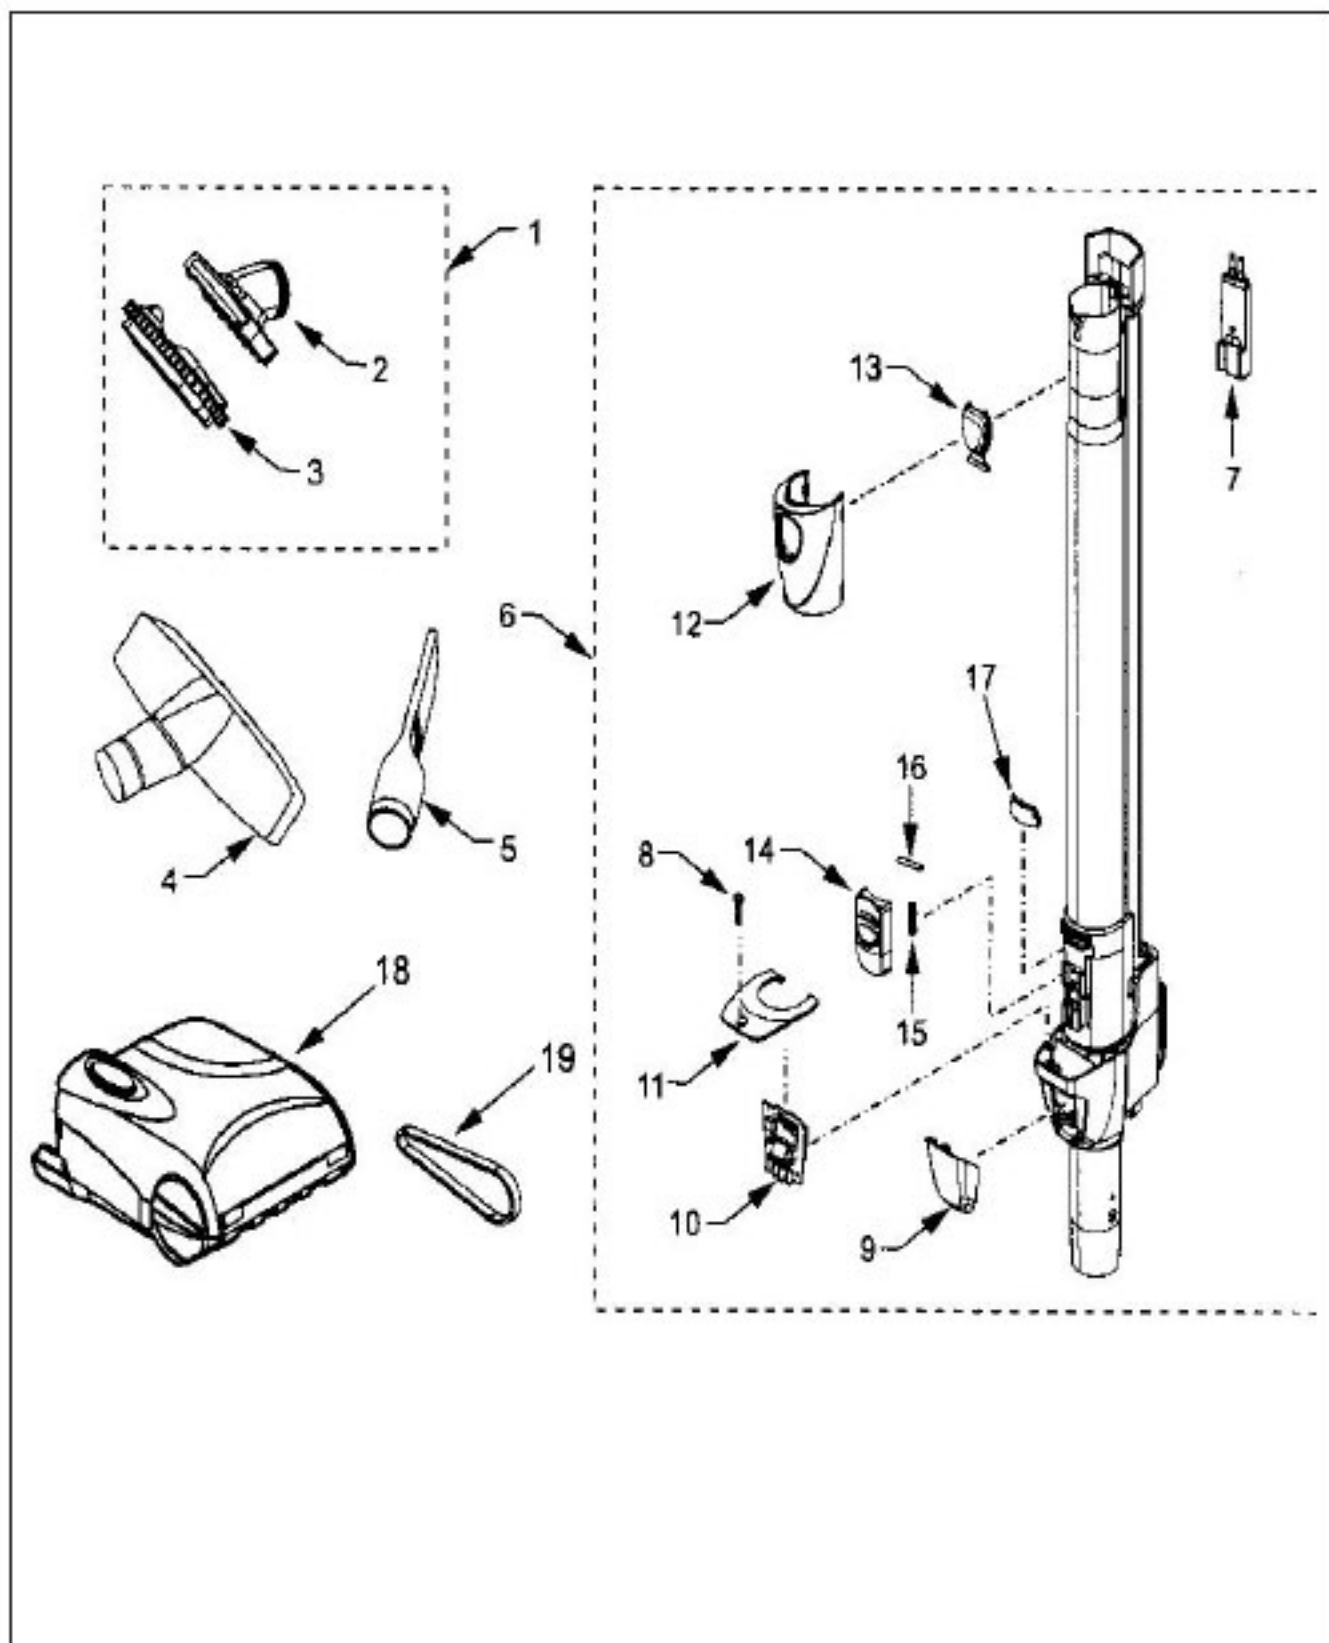

KENMORE Original & Replacement

CANISTER VACUUM Model 116,25813506

Original & Replacement **KENMORE**
CANISTER VACUUM Model 116.25813506

KEY	PART NO.	DESCRIPTION
1	KE-KC63RBZTZV07	Combination brush
2	KE-KC62RBZTZV07	Upholstery nozzle
3	KE-KC94QBZTZV07	Dusting brush
4	KE-4370614	Brush, floor
5	KE-8175100	Tool, crevice
6	KE-KC99PCPSZV06	Extension wand
7	KE-8191782	Cover, fuse wand
8	KE-4370790	Screw, handle cap mounting
9	KE-KC21HBZPZ000	Window (led)
10	KE-KC47VBZPZ000	P.c.b. assembly - light
11	KE-KC38HBZPZV06	Cover (led)
12	KE-KC70QCPMZV06	Quick release upper
13	KE-KC13DCPMZV06	Quick release button
14	KE-KC57HASMZV07	Sliding knob
15	KE-KC65DASMZ000	Spring
16	KE-KC27UASMZ000	Sliding pin
17	KE-KC06QASMZV06	Pipe cover
18	KE-52040	Power-mate jr. (complete assembly)
19	KE-8192011	Belt