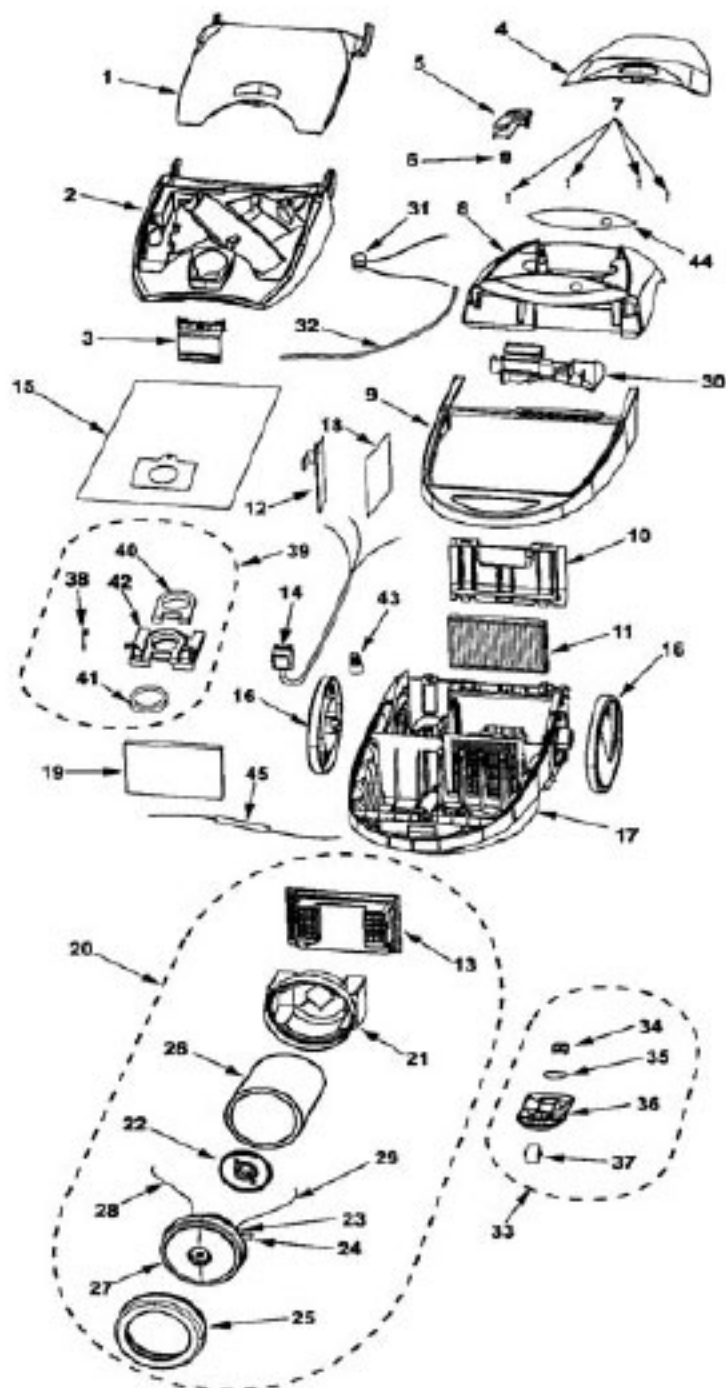

# KENMORE Original & Replacement

CANISTER VACUUM Model 116.25813508

Power-Mate® Model: 116.55512500, 116.55513500

KE-8195114 Cord Reel Assembly

KE-4370695 Power Cord (for reel)

# Original & Replacement **KENMORE** CANISTER VACUUM Model 116.25813508

KEY	PART NO.	DESCRIPTION
1	KE-KC74PBZTRUX	Tool storage cover deco
2	KE-KC80KBZTRUW	Dust cover, deco
3	KE-KC01DBZTZV07	Tool storage cover
4	KE-KC74PBZRZRUX	Tool storage cover
5	KE-KC48NBZTZV08	Cord rewind button
6	KE-744258	Spring, cord rewind
7	KE-4388583	Screw, motor, case mounting
8	KE-KC48HBZTR0W	Canopy
9	KE-KC31ABZTZV08	Furniture guard
10	KE-KC41KBZTZV08	Filter cover
11	KER-1800	Exhaust filter (hepa) sears no. 20-86889
12	KE-KC86WBZRZ000	P.c.b. assembly
13	KE-KC32FBZT1V07	Filter supporter
14	KE-KC90EBZTZV08	Receptacle assembly, 3-wire
15	KER-14551A	Dust bag (hepa) sears no. 20-50557
16	KE-KC99CBZNV07	Wheel
17	KE-KC03ABZT4V07	Lower body
18	KE-KC41FBZPZ000	Cooling guide
19	KE-8175084	Filter, motor safety sears no. 20-86883
20	KE-KC90FBZTZV07	Motor assembly
21	KE-KC10GBZTZV07	Motor enclosures
22	KE-KC03FBZTZ000	Motor support rubber, rear
23	NLA	Screw, motor brush (not serviced, use old)
24	KE-4370855	Brush, motor (2)
25	KE-KC02FCPSZ000	Motor support rubber, front
26	KE-4370883	Suppressor, noise
27	KE-KC92FBEMZ000	Fan motor unit
28	KE-KC38GATMZ000	Lead wire, black
29	KE-KC43GAUYZ000	Lead wire assembly
30	KE-KC02ABZTZV08	Upper body
31	KE-4370741	Indicator, light switch (includes illus. 9)
32	KE-4370877	Adapter, tube vac switch
33	KE-KC95CBZTZV08	Caster unit
34	KE-KC12CBZTZ000	Counter weight
35	KE-KC41ABZTZV00	Rubber cushion
36	KE-KC34CBZTZV08	Caster supporter
37	KE-4370891	Caster wheel
38	KE-708024	Spring, bag moount
39	KE-KC11KAKTZR01	Bag supporter assembly
40	KE-KC03LAKTZ000	Gasket, bag mount
41	KE-4370888	Packing, inlet
42	KE-KC10KBZTZR01	Bag mount
43	SS-3270	Connector, wire
44	KE-KC21TBZTZ000	Ornamental plate
45	KE-4370978	Lead wire assembly