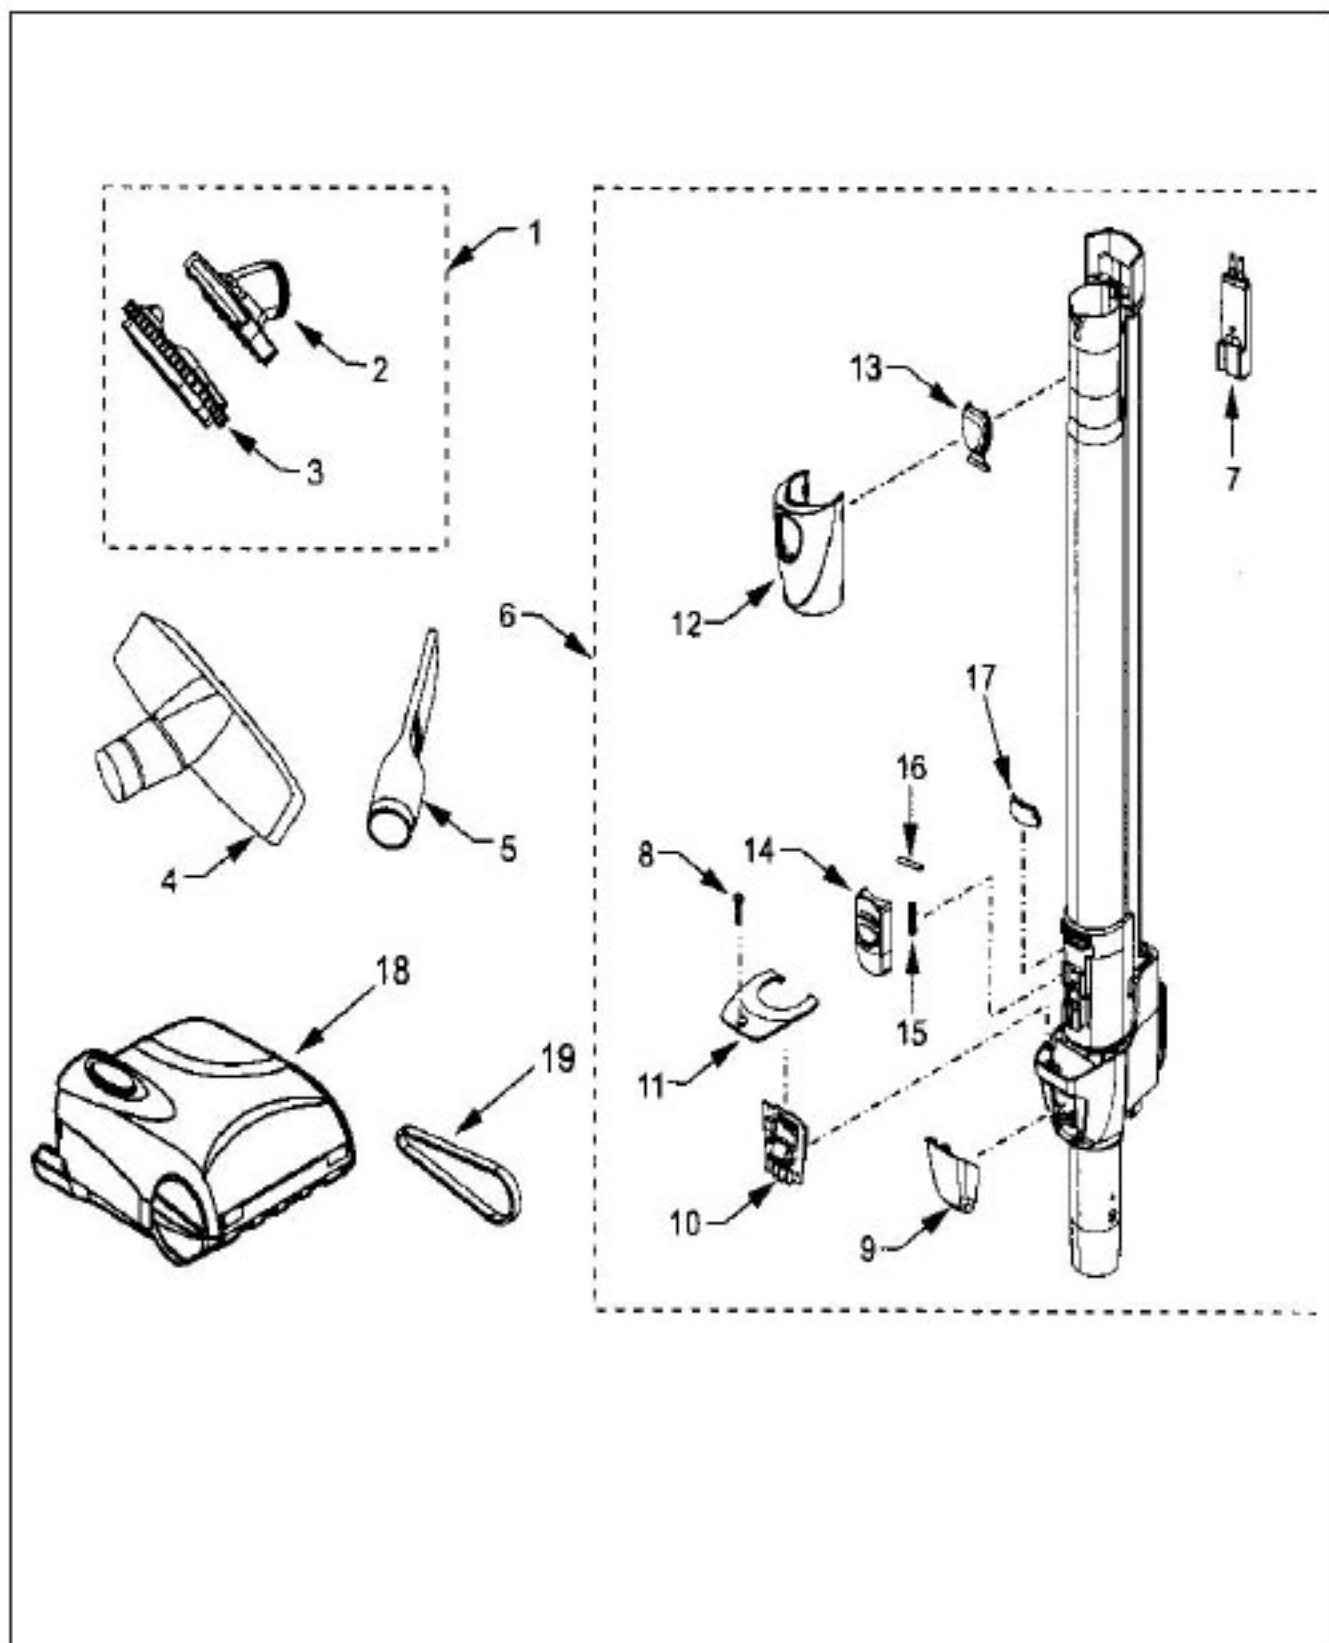

KENMORE Original & Replacement

CANISTER VACUUM Model 116.25813508

Original & Replacement **KENMORE**
CANISTER VACUUM Model 116.25813508

KEY	PART NO.	DESCRIPTION
1	KE-KC63RBZTZV07	Combination brush
2	KE-KC62RBZTZV07	Upholstery nozzle
3	KE-KC94QBZTZV07	Dusting brush
4	KE-4370814	Brush, floor
5	KE-8175100	Tool, crevice
6	KE-KC99PCPSZV06	Extension wand
7	KE-8191782	Cover, fuse wand
8	KE-4370790	Screw, handle cap mounting
9	KE-KC21HBZPZ000	Window (led)
10	KE-KC47VBZPZ000	P.c.b. assembly - light
11	KE-KC38HBZPZV06	Cover (led)
12	KE-KC70QCPMZV06	Quick release upper
13	KE-KC13DCPMZV06	Quick release button
14	KE-KC57HASMZV07	Sliding knob
15	KE-KC65DASMZ000	Spring
16	KE-KC27UASMZ000	Sliding pin
17	KE-KC06QASMZV06	Pipe cover
18	KE-52040	Power-mate jr. (complete assembly)
19	KE-8192011