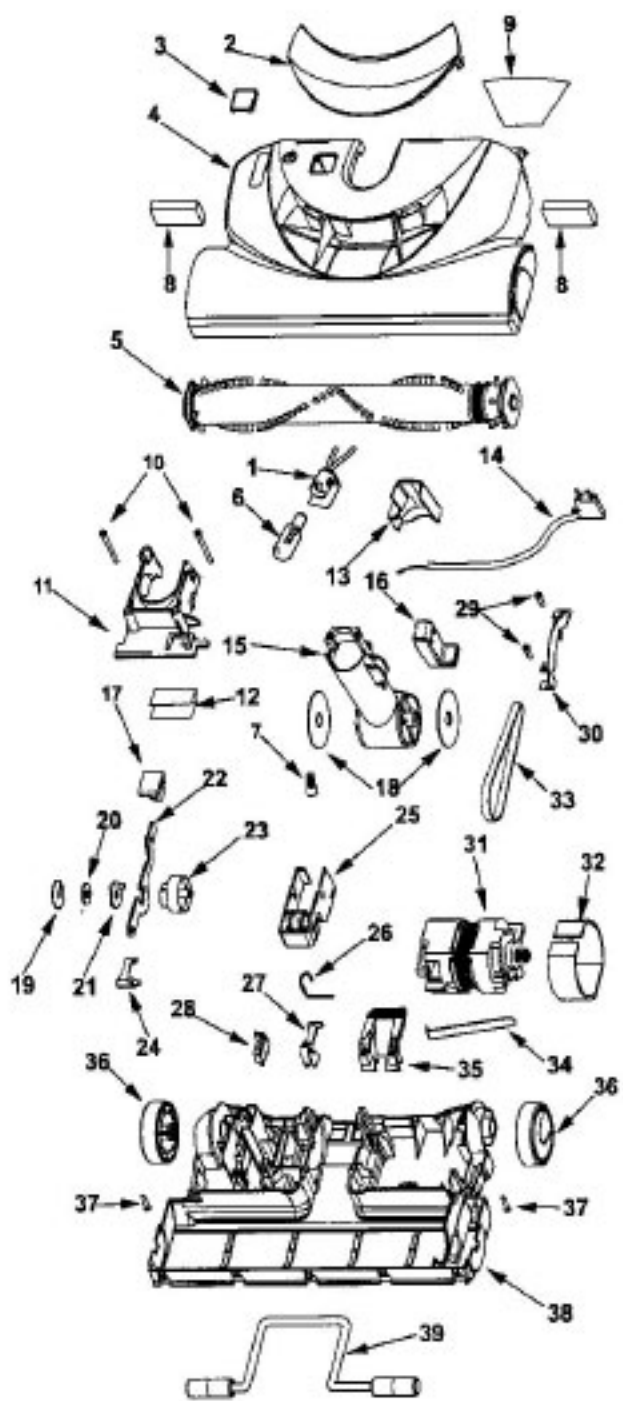

KENMORE Original & Replacement

CANISTER VACUUM Model 116.25813508

Original & Replacement **KENMORE** CANISTER VACUUM Model 116.25813508

KEY	PART NO.	DESCRIPTION
1	KE-4370721	Socket, bulb
2	KE-KC21HBZTZ000	Light lens
3	KE-4369687	Window, cover (height adjustment)
4	KE-KC99RBZTZRUW	Nozzle housing
5	KE-8192535	Agitator unit
6	FA-3515	Light bulb (sears no. 20-5240)
7	SS-3270	Connector, wire (2)
8	KE-4370713	Filter, intake/ exhaust (2)
9	KE-KC84HBZTZ000	Reflector, nozzle
10	KE-4368563	Screw, motor, case mounting
11	KE-KC25QAKTZV07	Swivel cap
12	KE-KC22HBZTZ000	Window reflector
13	KE-8175168	Cover, plug housing
14	KE-KC64EAWBZV08	Cord
15	KE-KS4153196	Swivel
16	KE-8195147	Foot pedal
17	KE-4370577	Pad, foot pedal
18	KE-KS742019	Swivel seat
19	KE-KS722909	Washer, thrust
20	KE-KS725635	Washer
21	KE-KS722955	Catch indexing
22	KE-4370720	Indicator, level
23	KE-KS747291	Cam, indicator
24	KE-KS742016	Ratchet catch
25	KE-KC83MAKSZV06	Indicator block assembly
26	KE-725775	Spring, assist
27	KE-4370726	Lifter
28	KE-KC76FAXEZ000	Overload protector
29	KE-KS681297	Screw
30	KE-KS705093	Motor bridge
31	KE-KC90FCBJZ000	Motor
32	KE-KS747156	Motor gasket
33	KER-1080	Belt sears no.20-5218
34	KE-KS742002	Spring, motor adjustment
35	KE-KC47AGJ3R01	Handle release pedal
36	KE-KC99CBZTZV07	Rear Wheel
37	KE-4368563	Screw, motor, case mounting
38	KE-KC03RBZTZV07	Lower plate
39	KE-KS744029	Front Wheel assembly assembly
40	KE-KC50XBZTZU01	Power Nozzle assembly

NLA = No Longer Available