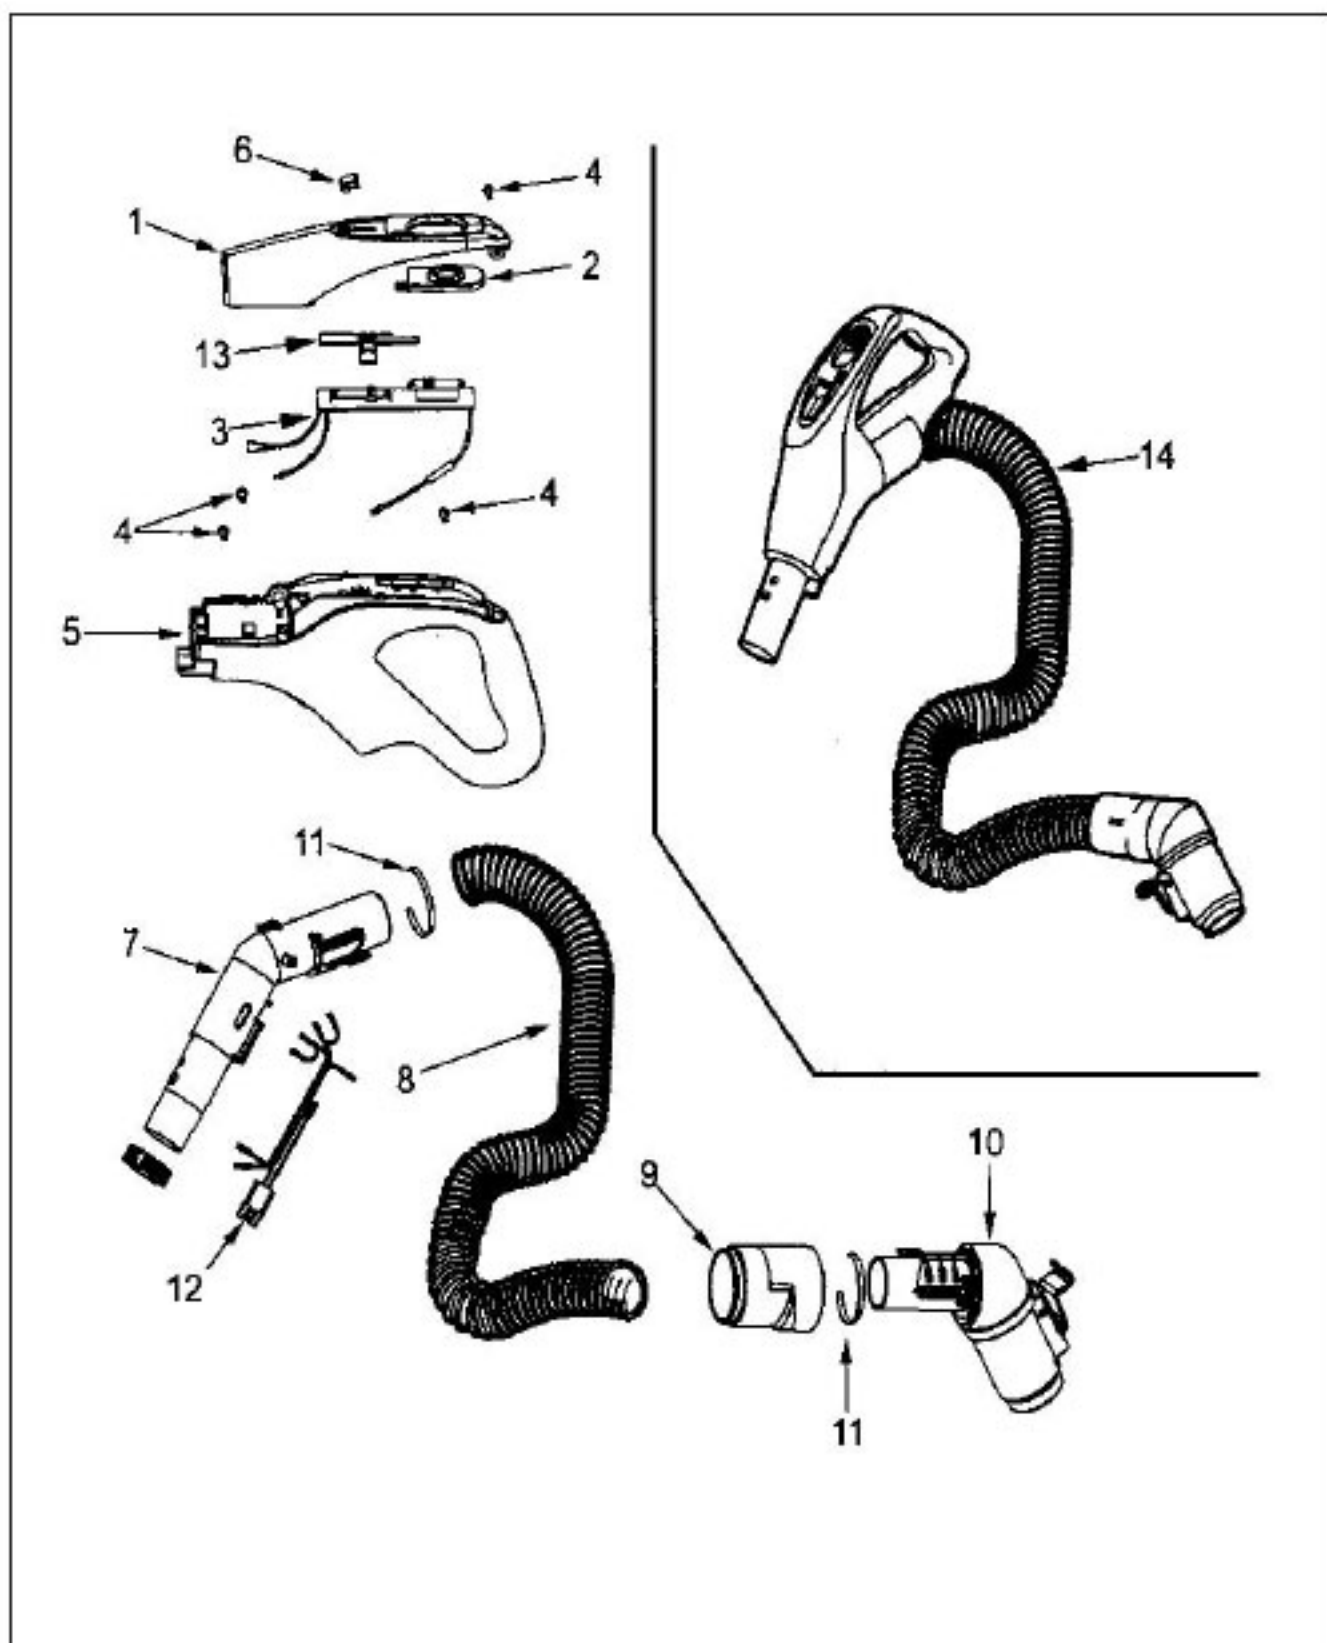

KENMORE Original & Replacement

CANISTER VACUUM Model 116.25813508

Original & Replacement **KENMORE**
CANISTER VACUUM Model 116.25813508

KEY	PART NO.	DESCRIPTION
1	KE-KC68GBZRZVU7	Switch case
2	KE-KC02UBZRZVU6	Sliding knob
3	KE-KC87GBZPZ000	P.c.b. assembly (slide pot)
4	KE-4369085	Screw, knocking cam
5	KE-KC93BBZTZV06	Handle assembly
6	NLA	Order Key #5
7	KE-8174838	Curved pipe unit
8	KE-4370560	Hose, 3-wire (without ends)
9	KE-4370325	Adapter, hose connection
10	KE-KC92PBZTZV06	Connection pipe
11	KE-KC04RATMZ000	Hose packing
12	KE-KC37GBZRZV06	Wire harness
13	KE-KC02UBZNV06	Actuator support
14	KE-KC94PBZRZV07