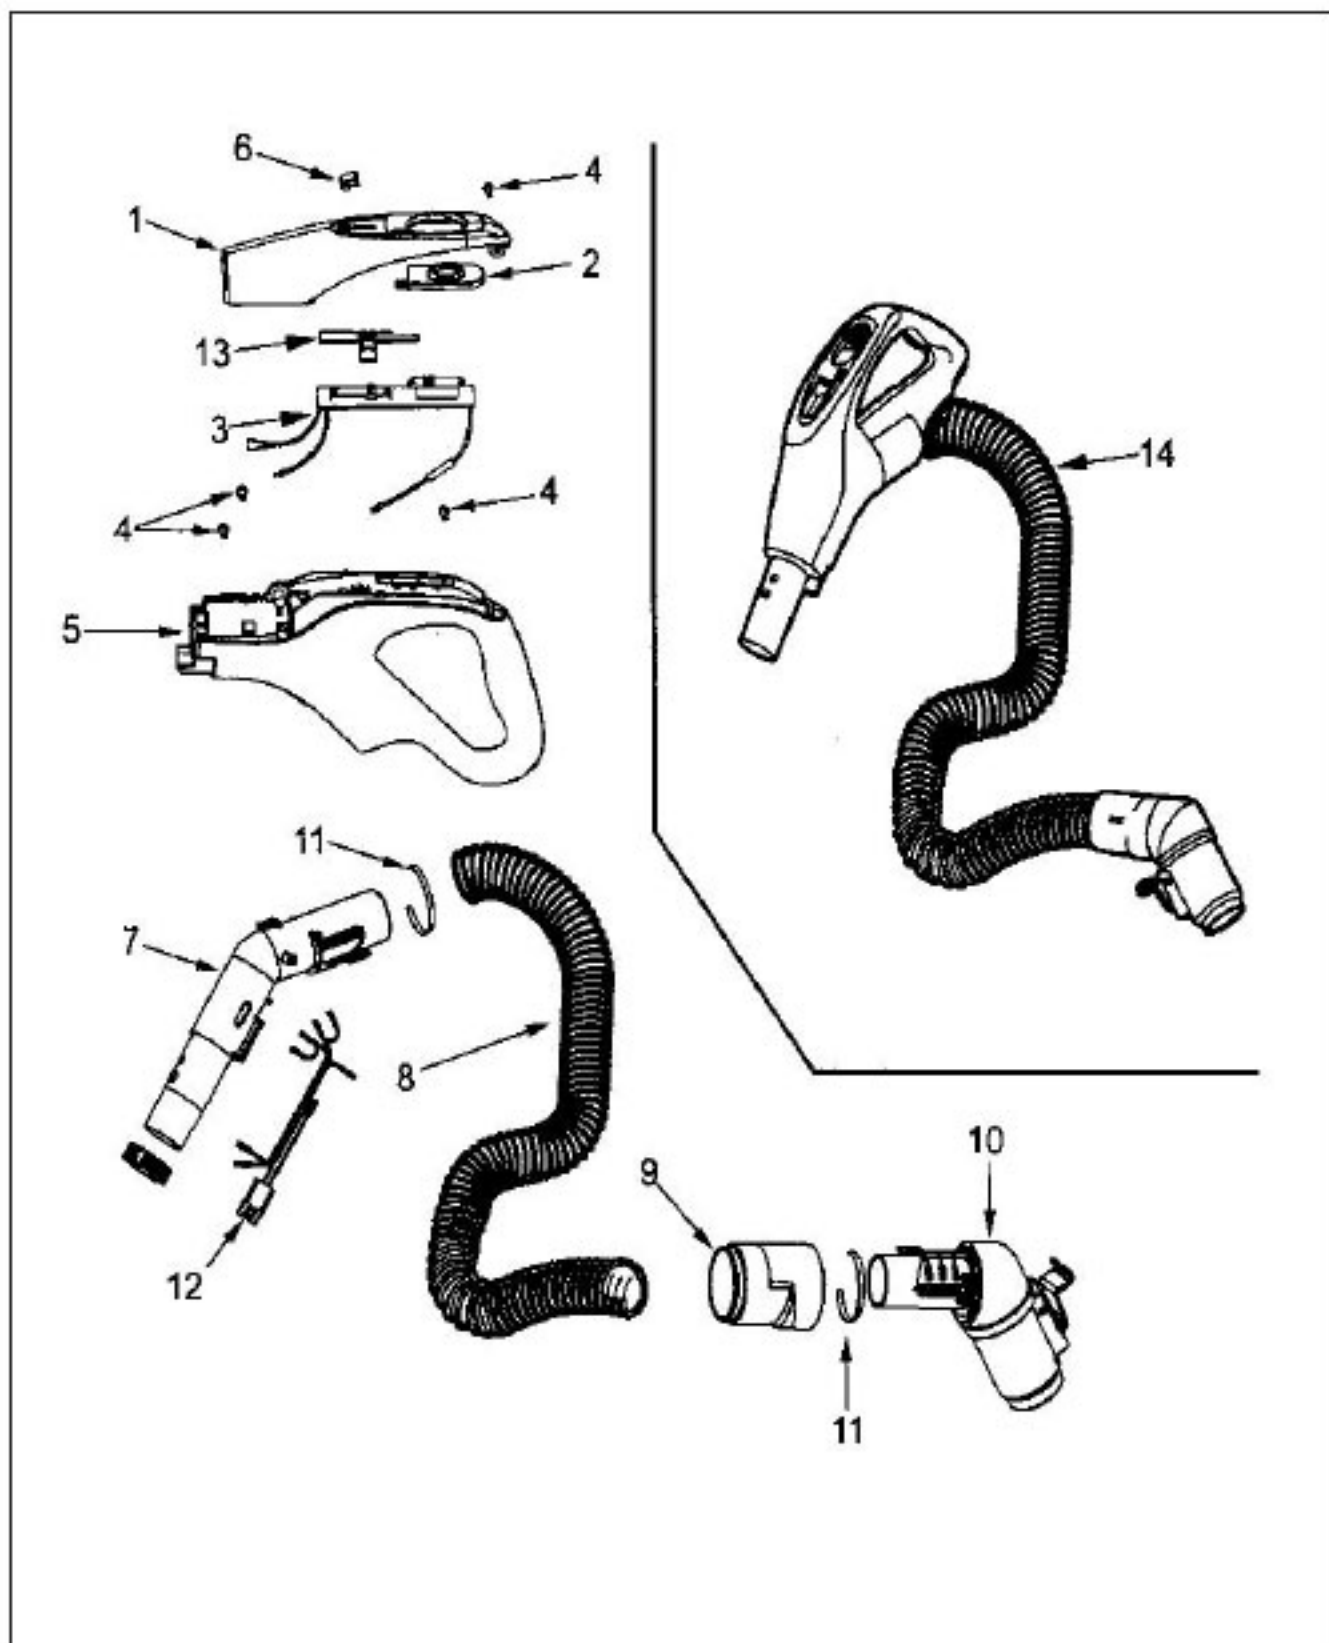

KENMORE Original & Replacement

CANISTER VACUUM Model 116.25813508

Original & Replacement **KENMORE**
CANISTER VACUUM Model 116.25813508

KEY	PART NO.	DESCRIPTION
1	KE-KC68GBZRZVU7	Switch case
2	KE-KC02UBZRZVU6	Sliding knob
3	KE-KC87GBZPZ000	P.c.b. assembly (slide pot)
4	KE-4369085	Screw, knocking cam
5	KE-KC93BBZTZV06	Handle assembly
6	NLA	Order Key #5
7	KE-8174838	Curved pipe unit
8	KE-4370560	Hose, 3-wire (without ends)
9	KE-4370325	Adapter, hose connection
10	KE-KC92PBZTZV06	Connection pipe
11	KE-KC04RATMZ000	Hose packing
12	KE-KC37GBZRZV06	Wire harness
13	KE-KC02UBZNV06	Actuator support
14	KE-KC94PBZRZV07