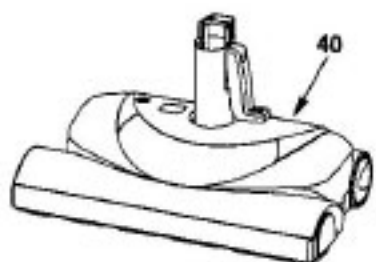

KENMORE Original & Replacement

CANISTER VACUUM Model 116.25813508

Power-Mate® Model: 116.55512500, 116.55513500

KE-8195114 Cord Reel Assembly

KE-4370695 Power Cord (for reel)

Original & Replacement **KENMORE** CANISTER VACUUM Model 116.25813508

NLA = No Longer Available

KENMORE Original & Replacement

CANISTER VACUUM Model 116.25813508

Original & Replacement **KENMORE** CANISTER VACUUM Model 116.25813508

KEY	PART NO.	DESCRIPTION
1	KE-4370721	Socket, bulb
2	KE-KC21HBZTZ000	Light lens
3	KE-4369687	Window, cover (height adjustment)
4	KE-KC99RBZTZRUW	Nozzle housing
5	KE-8192535	Agitator unit
6	FA-3515	Light bulb (sears no. 20-5240)
7	SS-3270	Connector, wire (2)
8	KE-4370713	Filter, intake/ exhaust (2)
9	KE-KC84HBZTZ000	Reflector, nozzle
10	KE-4368563	Screw, motor, case mounting
11	KE-KC25QAKTZV07	Swivel cap
12	KE-KC22HBZTZ000	Window reflector
13	KE-8175168	Cover, plug housing
14	KE-KC64EAWBZV08	Cord
15	KE-KS4153196	Swivel
16	KE-8195147	Foot pedal
17	KE-4370577	Pad, foot pedal
18	KE-KS742019	Swivel seat
19	KE-KS722909	Washer, thrust
20	KE-KS725635	Washer
21	KE-KS722955	Catch indexing
22	KE-4370720	Indicator, level
23	KE-KS747291	Cam, indicator
24	KE-KS742016	Ratchet catch
25	KE-KC83MAKSZV06	Indicator block assembly
26	KE-725775	Spring, assist
27	KE-4370726	Lifter
28	KE-KC76FAXEZ000	Overload protector
29	KE-KS681297	Screw
30	KE-KS705093	Motor bridge
31	KE-KC90FCBJZ000	Motor
32	KE-KS747156	Motor gasket
33	KER-1080	Belt sears no.20-5218
34	KE-KS742002	Spring, motor adjustment
35	KE-KC47AGJ3R01	Handle release pedal
36	KE-KC99CBZTZV07	Rear Wheel
37	KE-4368563	Screw, motor, case mounting
38	KE-KC03RBZTZV07	Lower plate
39	KE-KS744029	Front Wheel assembly assembly
40	KE-KC50XBZTZU01	Power Nozzle assembly