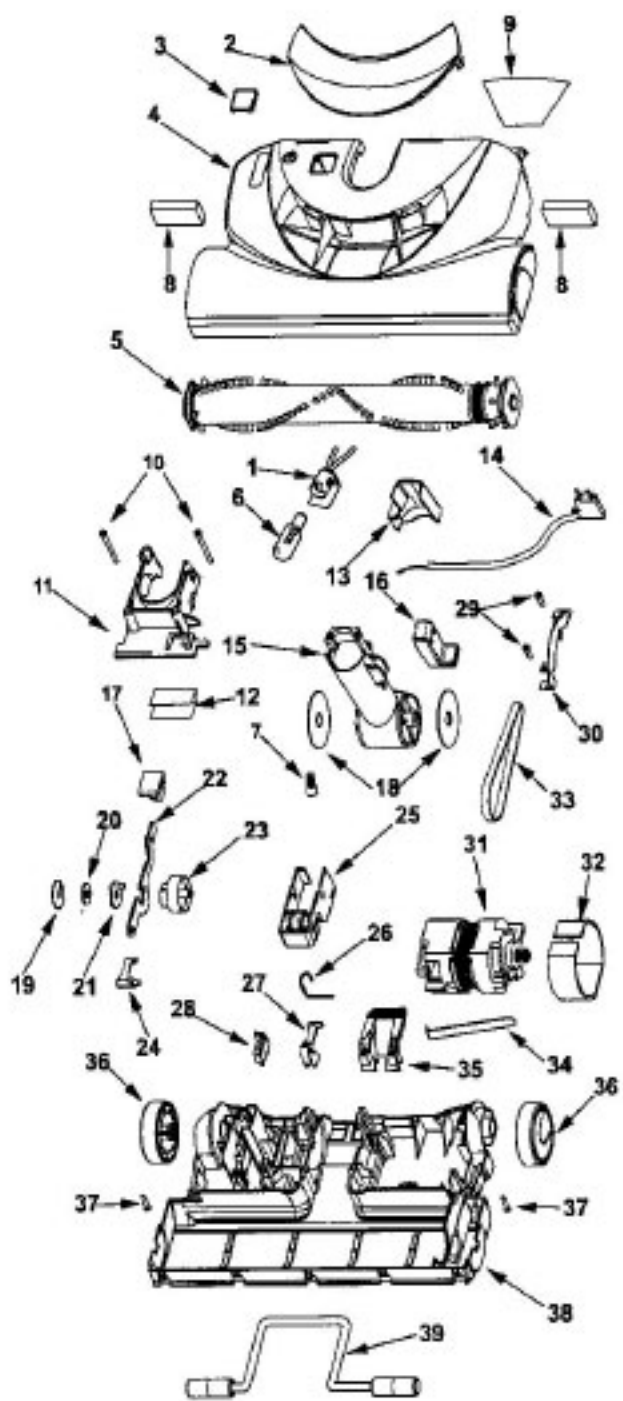

KENMORE Original & Replacement

CANISTER VACUUM Model 116.25813508

Power-Mate® Model: 116.55512500, 116.55513500

KE-8195114 Cord Reel Assembly

KE-4370695 Power Cord (for reel)

Original & Replacement **KENMORE** CANISTER VACUUM Model 116.25813508

NLA = No Longer Available

KENMORE Original & Replacement

CANISTER VACUUM Model 116.25813508

Original & Replacement **KENMORE** CANISTER VACUUM Model 116.25813508

KEY	PART NO.	DESCRIPTION
1	KE-4370721	Socket, bulb
2	KE-KC21HBZTZ000	Light lens
3	KE-4369687	Window, cover (height adjustment)
4	KE-KC99RBZTZRUW	Nozzle housing
5	KE-8192535	Agitator unit
6	FA-3515	Light bulb (sears no. 20-5240)
7	SS-3270	Connector, wire (2)
8	KE-4370713	Filter, intake/ exhaust (2)
9	KE-KC84HBZTZ000	Reflector, nozzle
10	KE-4368563	Screw, motor, case mounting
11	KE-KC25QAKTZV07	Swivel cap
12	KE-KC22HBZTZ000	Window reflector
13	KE-8175168	Cover, plug housing
14	KE-KC64EAWBZV08	Cord
15	KE-KS4153196	Swivel
16	KE-8195147	Foot pedal
17	KE-4370577	Pad, foot pedal
18	KE-KS742019	Swivel seat
19	KE-KS722909	Washer, thrust
20	KE-KS725635	Washer
21	KE-KS722955	Catch indexing
22	KE-4370720	Indicator, level
23	KE-KS747291	Cam, indicator
24	KE-KS742016	Ratchet catch
25	KE-KC83MAKSZV06	Indicator block assembly
26	KE-725775	Spring, assist
27	KE-4370726	Lifter
28	KE-KC76FAXEZ000	Overload protector
29	KE-KS681297	Screw
30	KE-KS705093	Motor bridge
31	KE-KC90FCBJZ000	Motor
32	KE-KS747156	Motor gasket
33	KER-1080	Belt sears no.20-5218
34	KE-KS742002	Spring, motor adjustment
35	KE-KC47AGJ3R01	Handle release pedal
36	KE-KC99CBZTZV07	Rear Wheel
37	KE-4368563	Screw, motor, case mounting
38	KE-KC03RBZTZV07	Lower plate
39	KE-KS744029	Front Wheel assembly assembly
40	KE-KC50XBZTZU01	Power Nozzle assembly