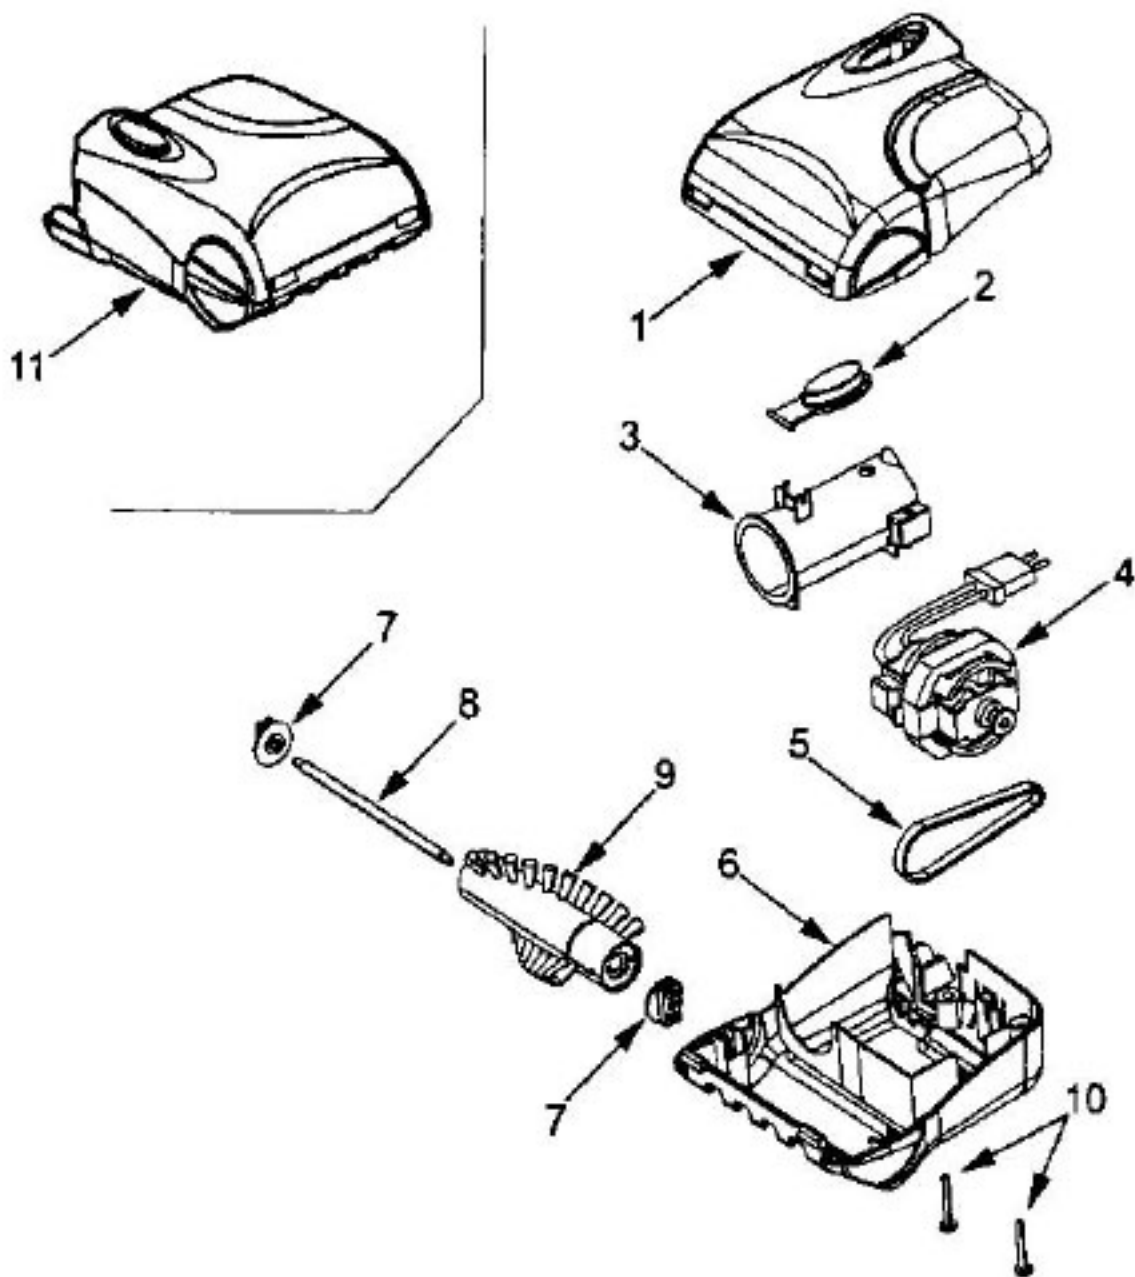

KENMORE Original & Replacement

CANISTER VACUUM Model 116.25813508

Mini Power Nozzle

Original & Replacement **KENMORE**
CANISTER VACUUM Model 116.25813508

<u>KEY</u>	<u>PART NO.</u>	<u>DESCRIPTION</u>	<u>KEY</u>	<u>PART NO.</u>	<u>DESCRIPTION</u>
1	KE-8192006	Nozzle			
2	KE-8192009	Release, button			
3	KE-8192008	Tube, locking motor			
4	NLA	Motor (not available)			
5	KE-8192011	Belt, pet powermate			
6	KE-8192007	Base			
7	KE-8192016	Brush, end cap (2)			
8	KE-8192017	Dowel, shaft			
9	KE-8192013	Dowel assembly (2)			
10	KE-4368551	Screw, 8-24 x 1 (2)			
11	KE-52040	Power-mate jr (complete assembly)			

NLA = No Longer Available