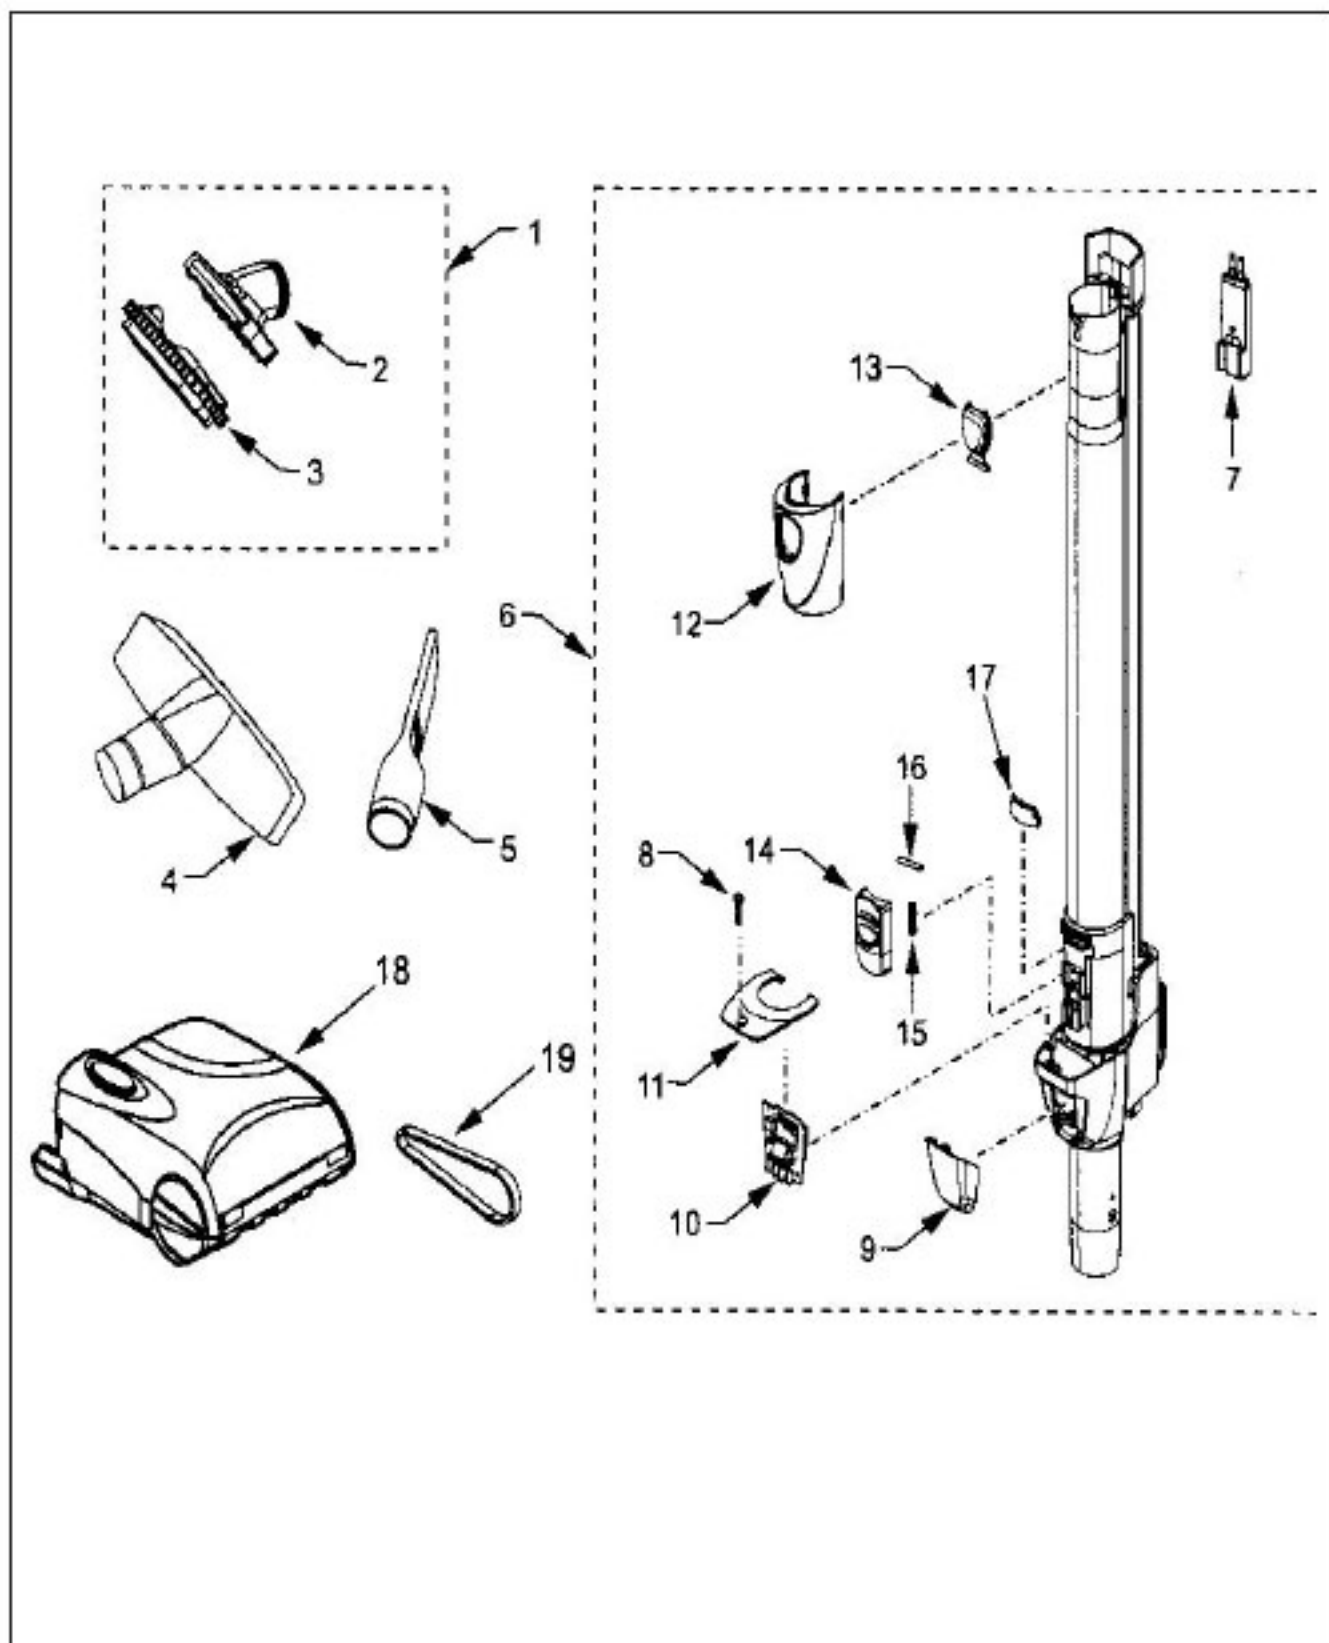

KENMORE Original & Replacement

CANISTER VACUUM Model 116.25813508

Original & Replacement **KENMORE**
CANISTER VACUUM Model 116.25813508

<u>KEY</u>	<u>PART NO.</u>	<u>DESCRIPTION</u>
1	KE-KC63RBZTZV07	Combination brush
2	KE-KC62RBZTZV07	Upholstery nozzle
3	KE-KC94QBZTZV07	Dusting brush
4	KE-4370614	Brush, floor
5	KE-8175100	Tool, crevice
6	KE-KC99PCPSZV06	Extension wand
7	KE-8191782	Cover, fuse wand
8	KE-4370790	Screw, handle cap mounting
9	KE-KC21HBZPZ000	Window (led)
10	KE-KC47VBZPZ000	P.c.b. assembly - light
11	KE-KC38HBZPZV06	Cover (led)
12	KE-KC70QCPMZV06	Quick release upper
13	KE-KC13DCPMZV06	Quick release button
14	KE-KC57HASMZV07	Sliding knob
15	KE-KC65DASMZ000	Spring
16	KE-KC27UASMZ000	Sliding pin
17	KE-KC06QASMZV06	Pipe cover
18	KE-52040	Power-mate jr. (complete assembly)
19	KE-8192011