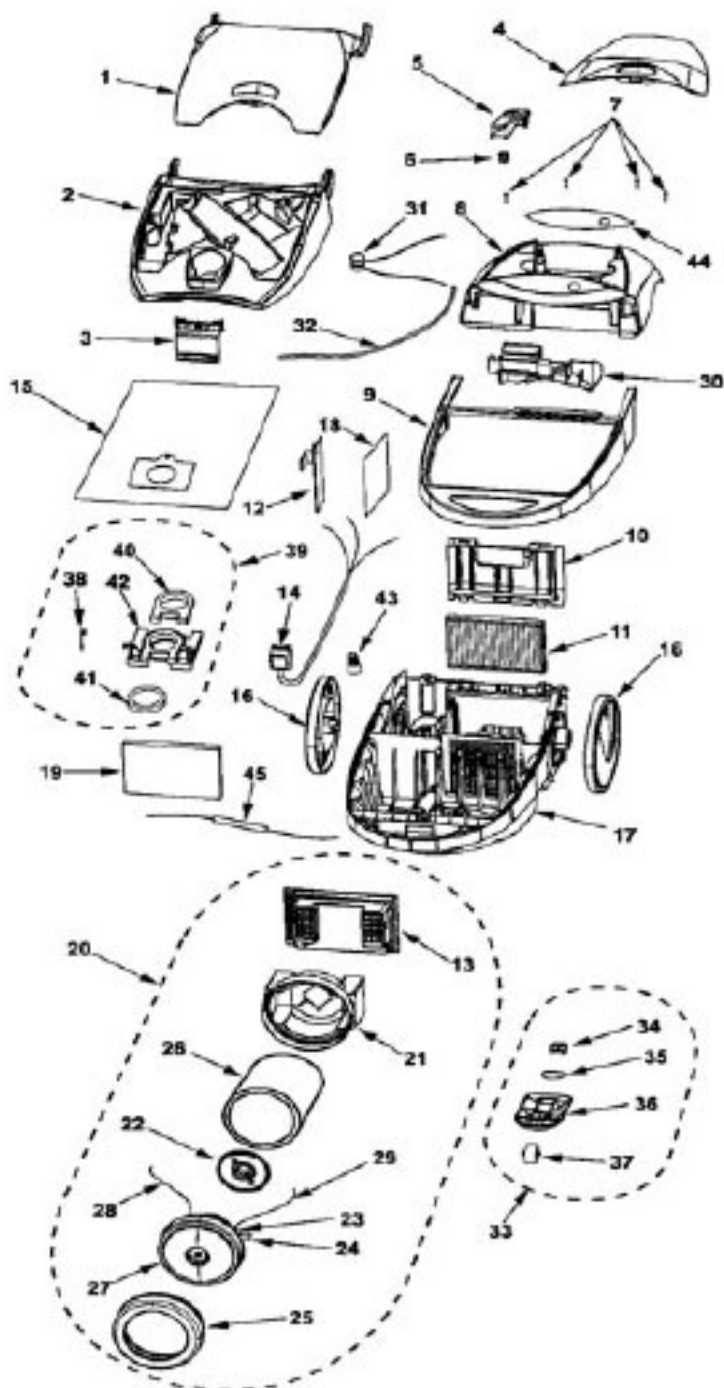

KENMORE Original & Replacement

CANISTER VACUUM Model 116.25813508

Power-Mate® Model: 116.55512500, 116.55513500

KE-8195114 Cord Reel Assembly

KE-4370695 Power Cord (for reel)

Original & Replacement **KENMORE** CANISTER VACUUM Model 116.25813508

NLA = No Longer Available

KENMORE Original & Replacement

CANISTER VACUUM Model 116.25813508

Original & Replacement **KENMORE** CANISTER VACUUM Model 116.25813508

KEY	PART NO.	DESCRIPTION
1	KE-4370721	Socket, bulb
2	KE-KC21HBZTZ000	Light lens
3	KE-4369687	Window, cover (height adjustment)
4	KE-KC99RBZTZRUW	Nozzle housing
5	KE-8192535	Agitator unit
6	FA-3515	Light bulb (sears no. 20-5240)
7	SS-3270	Connector, wire (2)
8	KE-4370713	Filter, intake/ exhaust (2)
9	KE-KC84HBZTZ000	Reflector, nozzle
10	KE-4368563	Screw, motor, case mounting
11	KE-KC25QAKTZV07	Swivel cap
12	KE-KC22HBZTZ000	Window reflector
13	KE-8175168	Cover, plug housing
14	KE-KC64EAWBZV08	Cord
15	KE-KS4153196	Swivel
16	KE-8195147	Foot pedal
17	KE-4370577	Pad, foot pedal
18	KE-KS742019	Swivel seat
19	KE-KS722909	Washer, thrust
20	KE-KS725635	Washer
21	KE-KS722955	Catch indexing
22	KE-4370720	Indicator, level
23	KE-KS747291	Cam, indicator
24	KE-KS742016	Ratchet catch
25	KE-KC83MAKSZV06	Indicator block assembly
26	KE-725775	Spring, assist
27	KE-4370726	Lifter
28	KE-KC76FAXEZ000	Overload protector
29	KE-KS681297	Screw
30	KE-KS705093	Motor bridge
31	KE-KC90FCBJZ000	Motor
32	KE-KS747156	Motor gasket
33	KER-1080	Belt sears no.20-5218
34	KE-KS742002	Spring, motor adjustment
35	KE-KC47AGJ3R01	Handle release pedal
36	KE-KC99CBZTZV07	Rear Wheel
37	KE-4368563	Screw, motor, case mounting
38	KE-KC03RBZTZV07	Lower plate
39	KE-KS744029	Front Wheel assembly assembly
40	KE-KC50XBZTZU01	Power Nozzle assembly