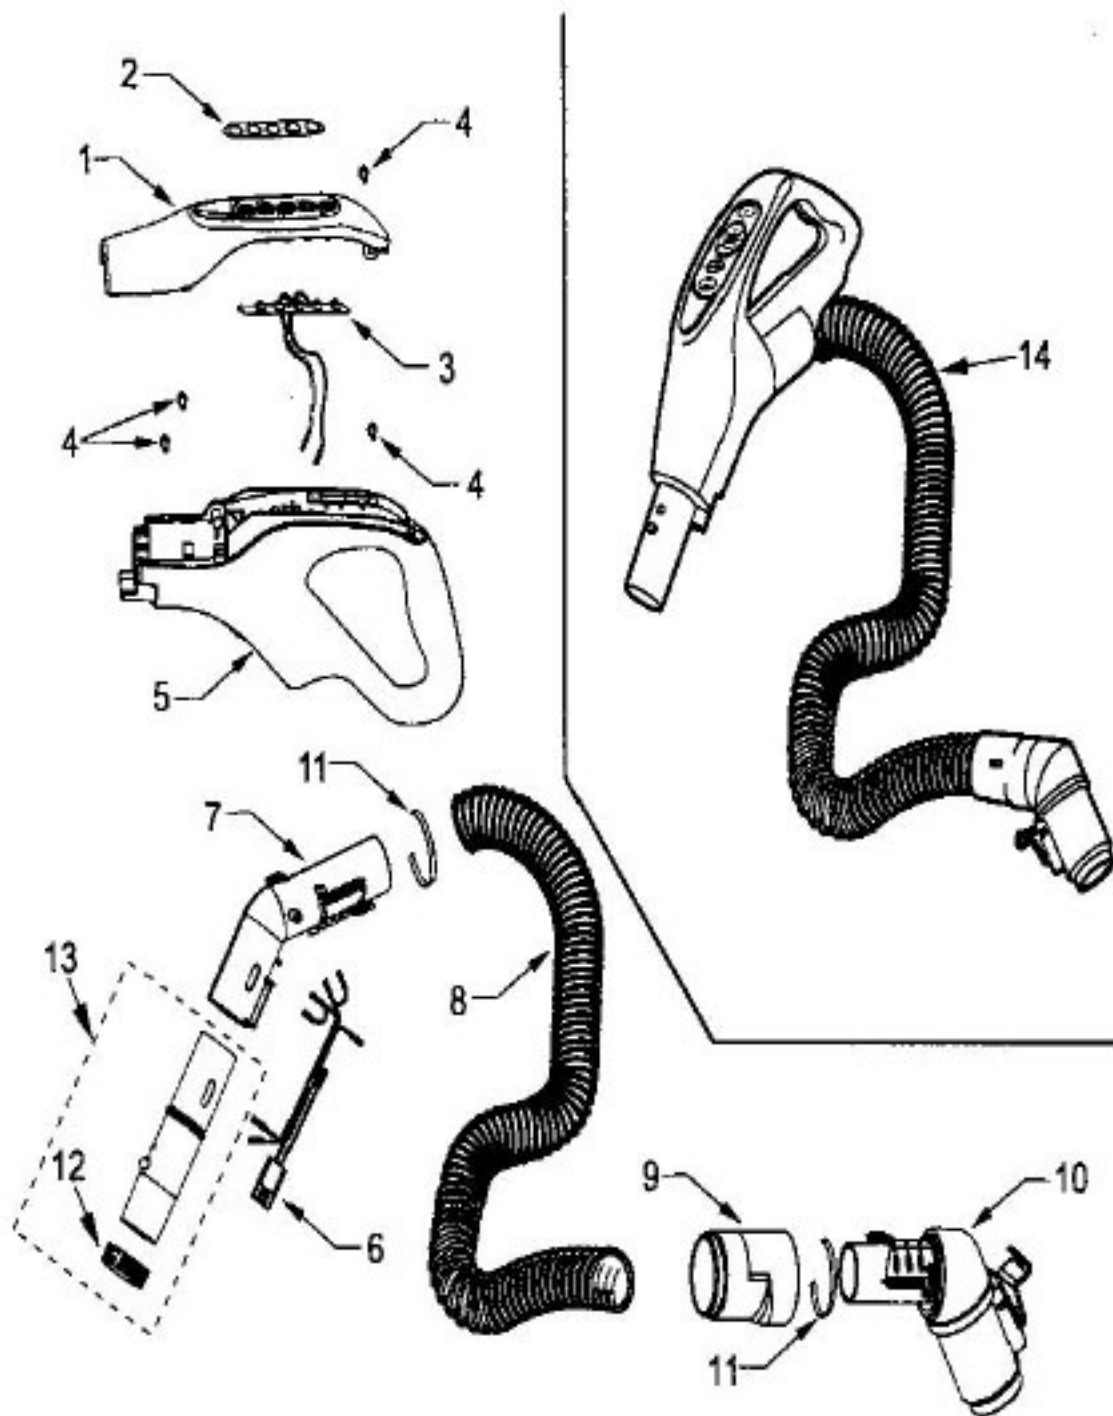

KENMORE Original & Replacement

CANISTER VACUUM Model 116.25914505

Original & Replacement **KENMORE**
CANISTER VACUUM Model 116.25914505

<u>KEY</u>	<u>PART NO.</u>	<u>DESCRIPTION</u>
1	KE-KC68GBZPV07	Switch case
2	KE-KC31TBZPV000	Electronic label
3	KE-KC87GBZNZ000	P.c.b. assembly
4	KE-4369085	Screw, knocking cam
5	KE-KC93BBZTV06	Handle assembly
6	KE-KC37GBZPV06	Wire harness
7	KE-KC30PATM1V06	Curved wand
8	KE-4370560	Hose, 3-wire
9	KE-4370325	Adapter, hose connection
10	KE-KC92PBZTV06	Connection pipe
11	KE-KC04RATMZ000	Hose packing
12	KE-4370593	Control, suction
13	KE-KC56PCPSZV06	Stub tube assembly
14	KE-KC94PCPSZV07	Hose assembly