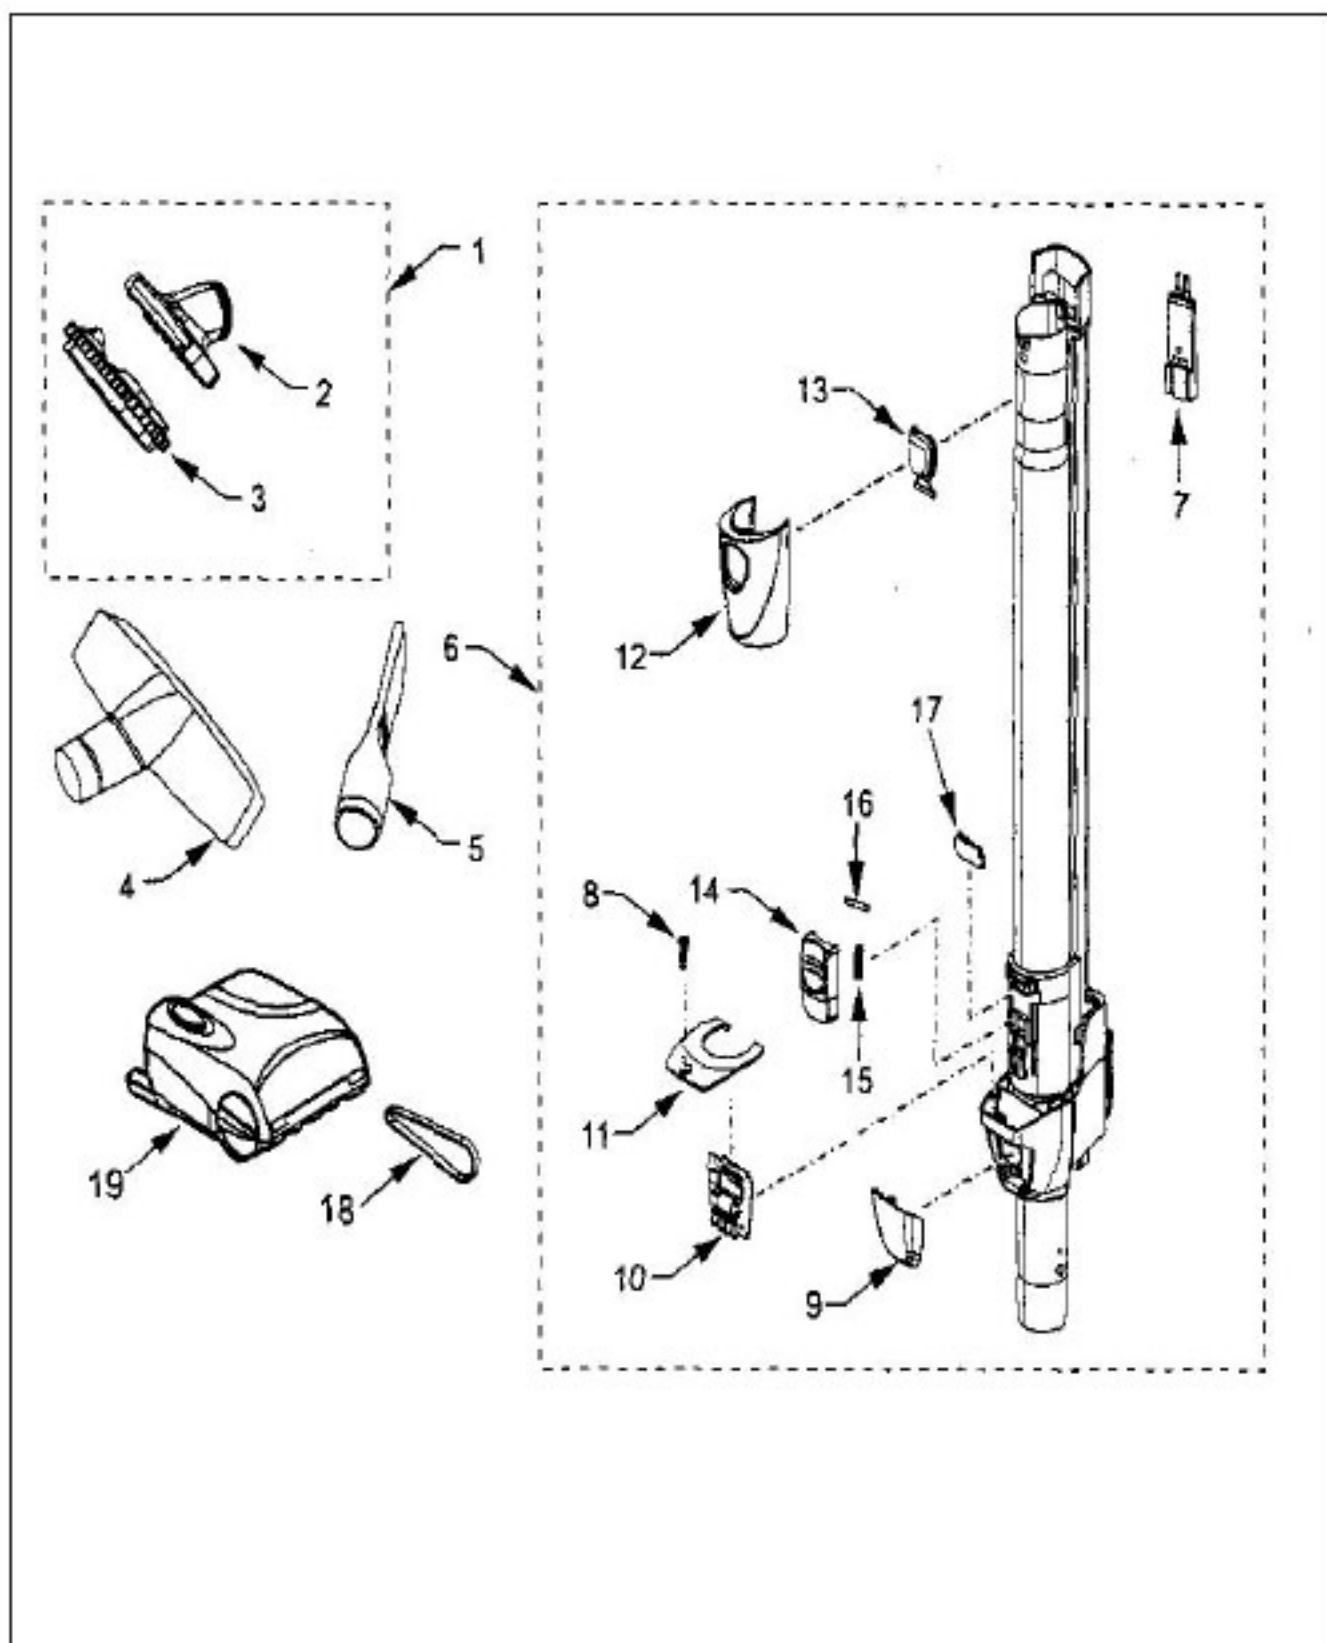

KENMORE Original & Replacement

CANISTER VACUUM Model 116.25914505

Original & Replacement **KENMORE**
CANISTER VACUUM Model 116.25914505

KEY	PART NO.	DESCRIPTION
1	KE-KC63RBZTZV07	Combination brush
2	KE-KC62RBZTZV07	Upholstery nozzle
3	KE-KC94QBZTZV07	Dusting brush
4	KE-4370614	Brush, floor
5	KE-8175100	Tool, crevice
6	KE-KC99PCPSZV06	Extension wand
7	KE-8191782	Cover, fuse wand
8	KE-4370790	Screw, handle cap mounting
9	KE-KC21HBZPZ000	Window (led)
10	KE-KC47VBZPZ000	P.c.b. assembly - light
11	KE-KC38HBZPZV06	Cover (led)
12	KE-KC70QCPMZV06	Quick release upper
13	KE-KC13DCPMZV06	Quick release button
14	KE-KC57HASMZV07	Sliding knob
15	KE-KC65DASMZ000	Spring
16	KE-KC27UASMZ000	Sliding pin
17	KE-KC06QASMZV06	Pipe cover
18	KE-8192011	Belt, pet powermate (r)
19	KE-52040	Power-mate jr (complete assembly)