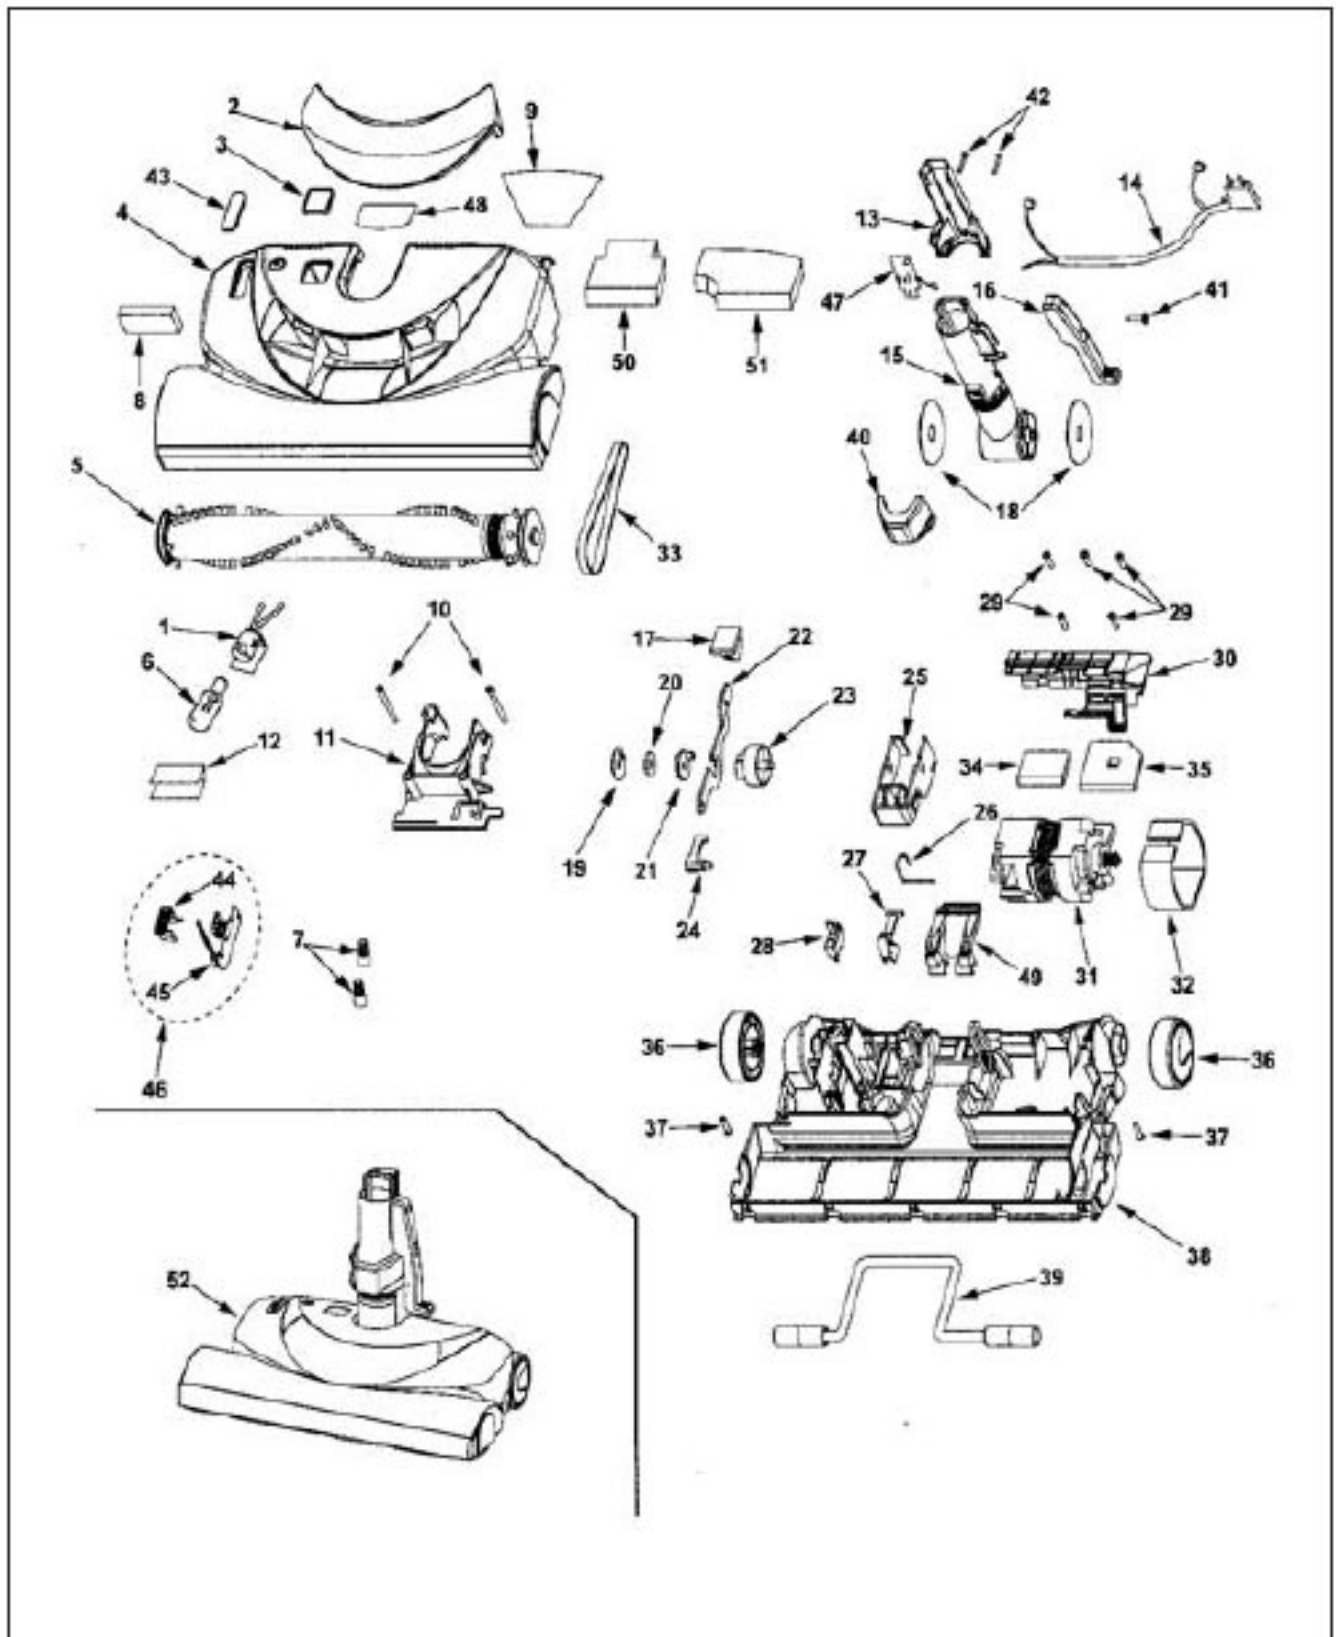

KENMORE Original & Replacement

CANISTER VACUUM Model 116.25914505

Original & Replacement **KENMORE** CANISTER VACUUM Model 116.25914505

KEY	PART NO.	DESCRIPTION
1	KE-4370721	Socket, bulb
2	KE-KC21HBZT000	Light lens
3	KE-4369687	Window, cover (height adjustment)
4	KE-KC99RBZRZMUB	Nozzle housing
5	KE-8192535	Agitator unit
6	FA-3515	Light bulb (sears no. 20-5240)
7	SS-3270	Connector, wire
8	KE-4370713	Filter, intake/ exhaust (2)
9	KE-KC84HBZT000	Reflector, nozzle
10	KE-KS881550	Screw
11	KE-KC25QAKTZV07	Swivel cap
12	KE-KC22HBZT000	Window reflector
13	KE-4370717	Cover, rear
14	KE-KC67VAXEZV06	Lead wire "a"
15	KE-KC92PCREZ000	Swivel
16	KE-8195108	Pedal, quick release
17	KE-4370577	Pad, foot pedal
18	KE-KS742019	Swivel seat
19	KE-KS722909	Washer, thrust
20	KE-KS725635	Washer
21	KE-KS722955	Catch indexing
22	KE-4370720	Indicator, level
23	KE-KS747291	Cam, indicator
24	KE-KS742018	Ratchet catch
25	KE-KC83MAKSZV06	Indicator block assembly
26	KE-725775	Spring, assist
27	KE-4370726	Lifter
28	KE-KC76FAXEZ000	Overload protector
29	KE-KS881297	Screw
30	KE-KC26FCPSZ000	Motor cap
31	KE-KC90FCBJZ000	Motor
32	KE-KS747156	Motor gasket
33	KER-1080	Belt sears no.20-5218
34	KE-KC75ACPSZ000	Packing motor (front)
35	KE-KC13BCPSZ000	Packing motor (rear)
36	KE-KC99CBZTV07	Wheel
37	KE-4368563	Screw, motor, case mounting
38	KE-KC03RBZT2V07	Lower plate
39	KE-KS744029	Front Wheel assembly
40	KE-4370967	Front cover
41	KE-4370280	Screw, motor case mounting
42	KE-4368551	Screw, 8-24 x 1 (2)
43	KE-4369981	Window, dirt sensor
44	KE-KC23KBZTZU00	P.c.b. supporter
45	KE-KC87GBZR1000	P.c.b dirt sensor
46	KE-KC87GBZR2000	Dirt sensor unit
47	KE-4369985	Pcb "b" unit
48	KE-KC84HCPZ000	Reflector
49	KE-KC47AGJ3R01	Handle release pedal
50	KE-KC39ACPSZ000	Body packing right nozzle
51	KE-KC40ACPSZ000	Body packing left nozzle
52	KE-KC50XBZRZU01	Powermate assembly

NLA = No Longer Available