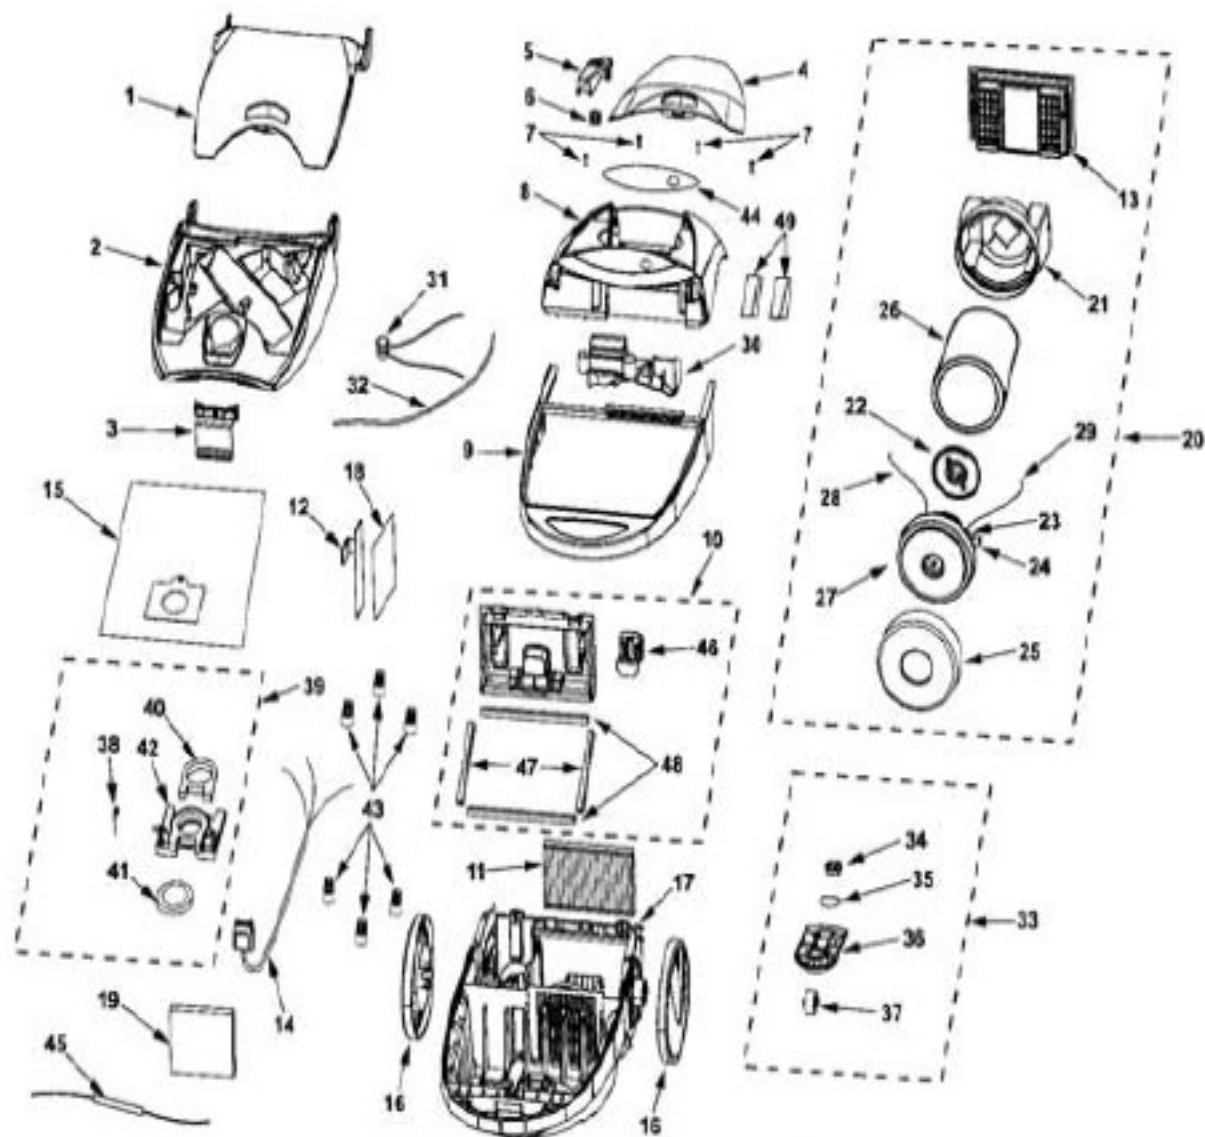

KENMORE Original & Replacement

CANISTER VACUUM Model 116.25914505

Original & Replacement **KENMORE** CANISTER VACUUM Model 116.25914505

KEY	PART NO.	DESCRIPTION
1	KE-KC74PBZTZVU	Tool storage cover
2	KE-KC60KCPSZMUB	Dust cover
3	KE-KC01DBZTZV07	Latch
4	KE-KC74PCPSZVUU	Tool storage cover
5	KE-KC46NBZTZV06	Cord rewind button
6	KE-KS744258	Spring, cord rewind
7	KE-4368563	Screw, motor, case mounting
8	KE-KC48HCPSZM0B	Canopy
9	KE-KC31ABZTZV06	Furniture guard
10	KE-KC41KCPTZV06	Filter cover assembly
11	KER-1800	Exhaust filter (hepa) sears no. 20-86889
12	KE-KC89VBZP2000	P.c.b. assembly
13	KE-KC32FCPSZV07	Filter supporter
14	KE-KC90EBZTZV06	Receptacle assembly, 3-wire
15	KER-14551A	Dust bag (hepa) sears no. 20-50557
16	KE-KC99CBZNV07	Wheel
17	KE-KC03ABZT5V07	Lower body
18	KE-KC41FBZPZ000	Cooling guide
19	KE-8175084	Filter, motor safety sears no. 20-86883
20	KE-KC90FCVSV07	Motor assembly
21	KE-KC10GCPSZ000	Motor enclosure
22	KE-KC03FBZTZ000	Motor support rubber, rear
23	NLA	Screw
24	KE-4370655	Brush, motor (2)
25	KE-KC02FCUMZ000	Motor support rubber, front
26	KE-4370683	Suppressor, noise
27	KE-KC92FCJNZ000	Fan motor unit
28	KE-KC38GATMZ000	Lead wire, black
29	KE-KC43GAUYZ000	Lead wire assembly
30	KE-KC02ABZTZV06	Upper body
31	KE-4370741	Indicator, light switch (includes illus. 9)
32	KE-4370677	Adapter, tube vac switch
33	KE-KC95CBZTZV06	Caster unit
34	KE-KC12CBZTZ000	Counter weight
35	KE-KC41ABZTZV00	Rubber cushion
36	KE-KC34CBZTZV06	Caster supporter
37	KE-4370691	Caster, wheel
38	KE-KS706024	Spring, bag mount
39	KE-KC11KAKTR01	Bag supporter assembly
40	KE-4370689	Gasket, bag mount.
41	KE-4370688	Packing, inlet
42	KE-KC10KAKTR01	Bag mount
43	SS-3270	
44	KE-KC21TCPSZ000	Ornamental plate
45	KE-4370978	Lead wire assembly
46	KE-KC15KCPSZV07	Latch
47	KE-KC19ACPSZ000	Body packing
48	KE-KC19ACPTZ000	Body packing
49	KE-KC06LCPSZ000	Rear packing
50	KE-8195114	Cord Reel