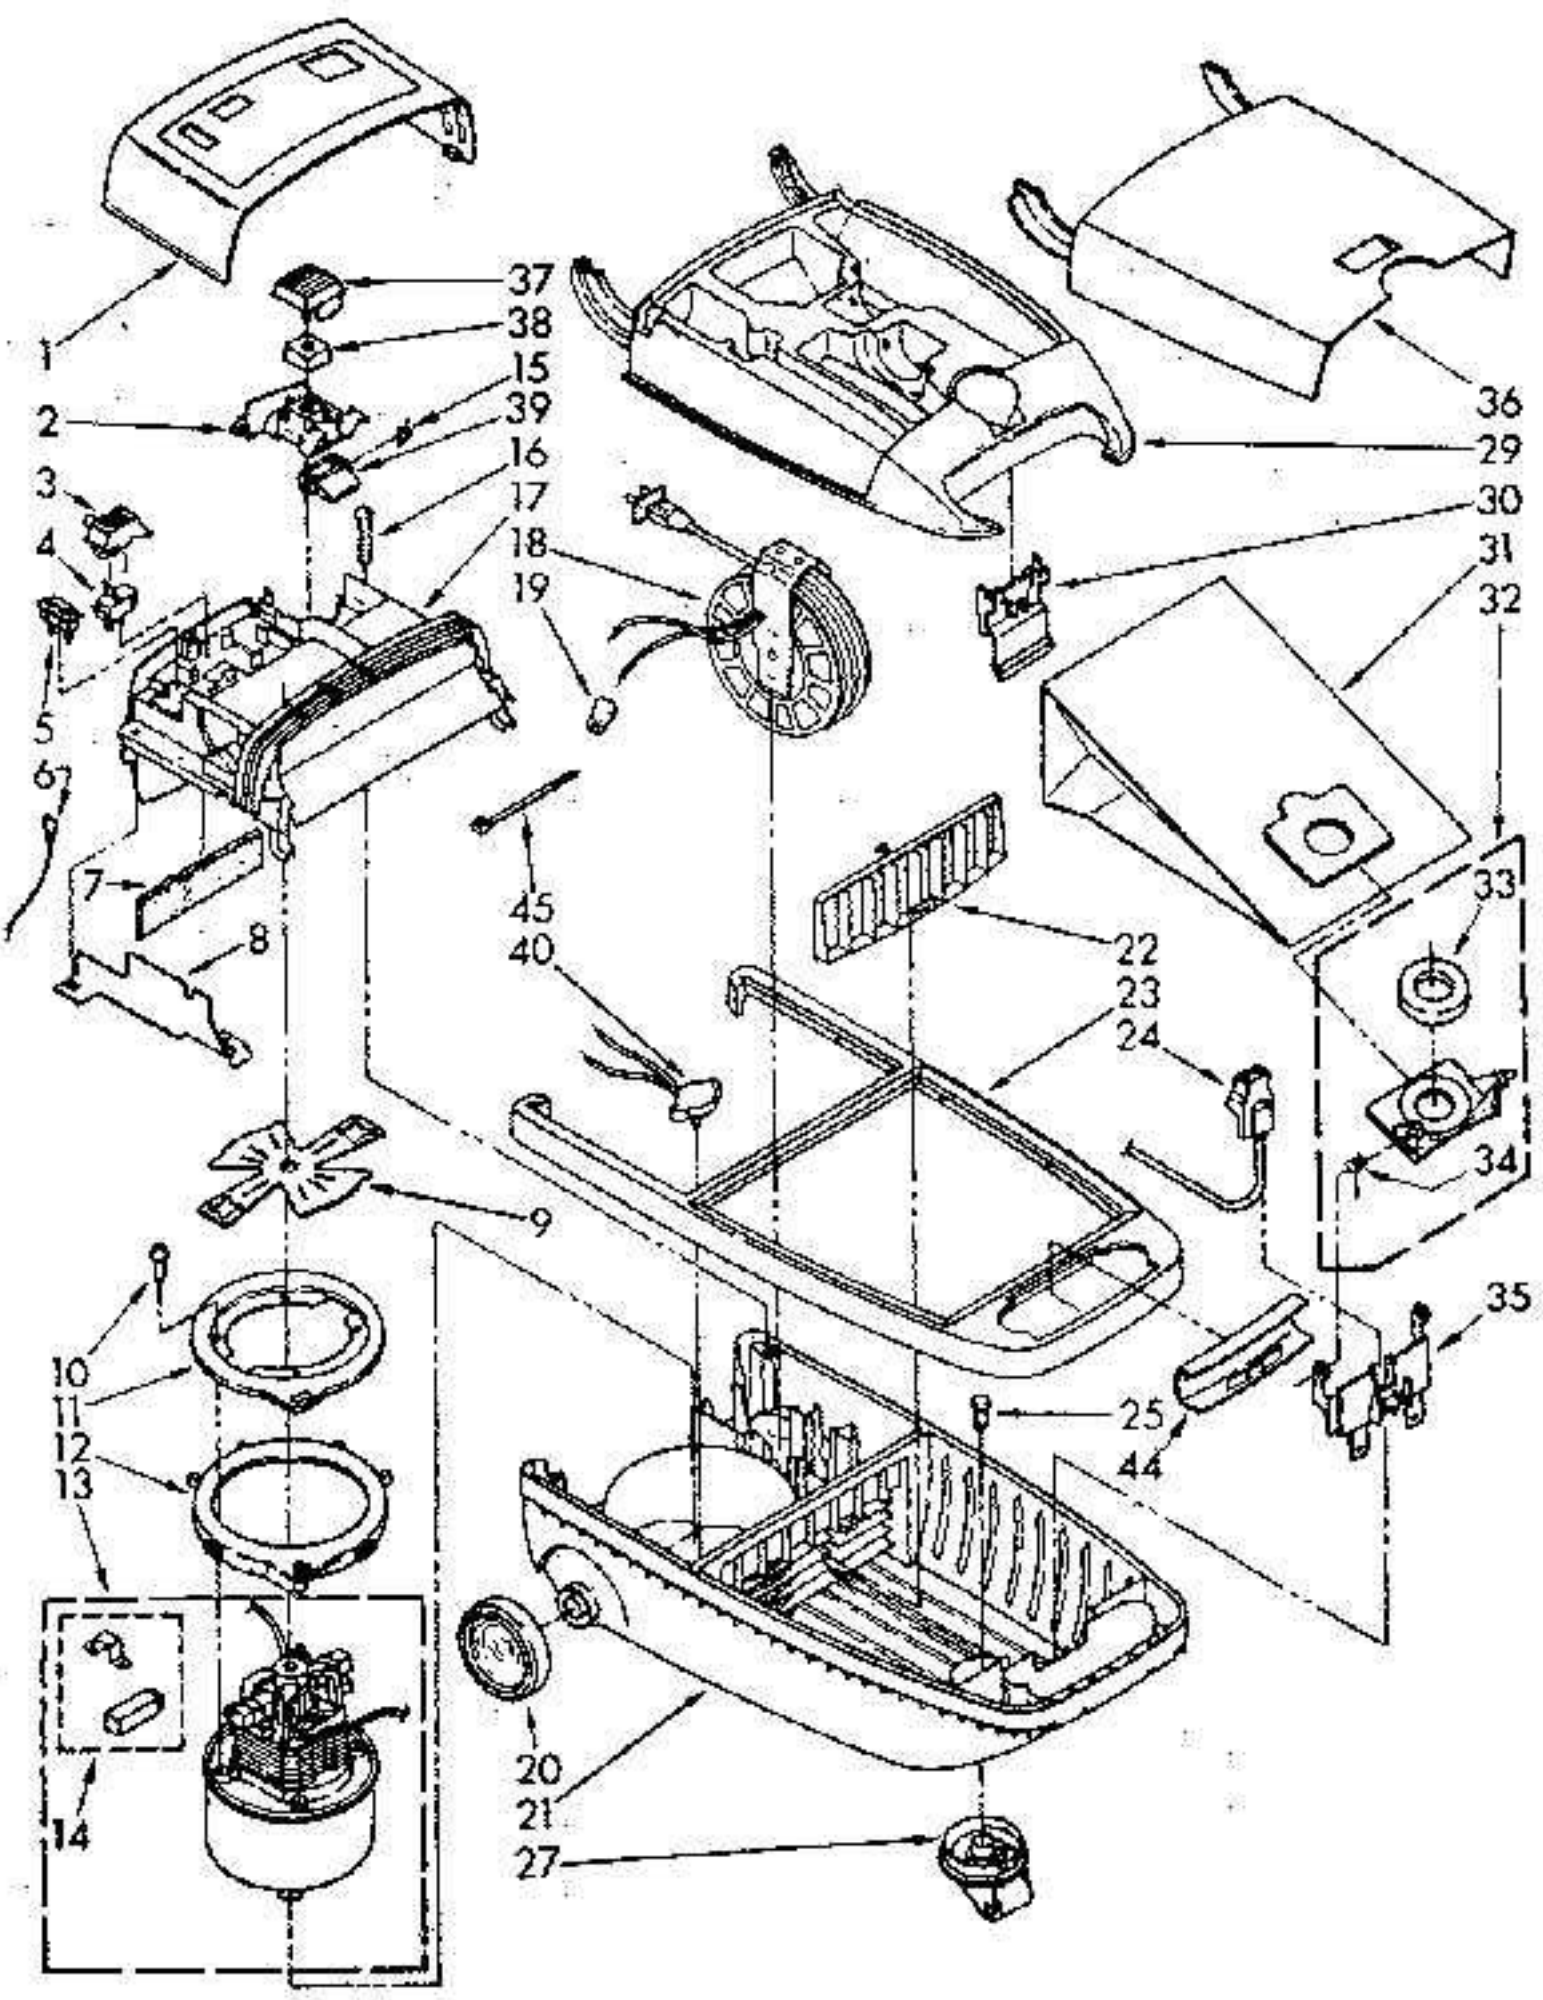

This Owner's Manual is provided and hosted by [Appliance Factory Parts](http://ApplianceFactoryParts.com).

Kenmore 116.2841081 Owner's Manual

[Shop genuine replacement parts for Kenmore
116.2841081](#)

[Find Your Kenmore Vacuum Cleaner Parts - Select From 745 Models](#)

----- Manual continues below -----

1	KE-4147297	COVER, CANOPY
2	KE-4148749	FRAME, CORD LOCK
3	KE-4147278	BUTTON, SWITCH
4	KE-706915	SWITCH, TOGGLE
5	KE-4147459	LIGHT, INDICATOR
6	KE-4150360	LEAD, INDICATOR (BLACK)
6A	KE-747315	LEAD, SWITCH (WHITE)
6B	KE-747316	LEAD, SWITCH (RED)
7	KE-706389	FILTER, REAR EXHAUST
8	KE-706827	AEGIS, MOTOR
9	KE-703515	SHIELD, MOTOR
10	KE-681697	SCREW, 10-24 X 1/2
11	KE-706011	PLATE, MOTOR MOUNT
12	KE-706504	MOUNT, MOTOR
13	KE-705311	MOTOR
14	KE-588867	BRUSH, MOTOR
15	KE-4149726	SPRING, CORD LOCK
16	KE-681550	SCREW, 8-18 X 1-7/8
17	KE-4148034	CANOPY
18	KE-4147261	CORD REEL
19	KE-596564	CONNECTOR, WIRE
20	KE-4147126	WHEEL, REAR
21	KE-4148039	BASE
22	KE-706061	FILTER, SAFETY

1	KE-4150577	HOSE
2	KE-4147154	SWIVEL ASSEMBLY
3	KE-4147149	LINK, PLUG
4	KE-4147153	FRAME, PLUG
5	KE-4147147	HOUSING, SWIVEL
6	KE-4150715	PIN, CONTACT
7	KE-4147146	HANDLE ASSEMBLY
8	KE-4147144	ADAPTER, TUBE
9	KE-4147140	CONTROL, SUCTION
10	KE-4150717	CORD & PLUG ASSEMBLY
11	KE-4147141	COVER, CORD
12	KE-4147143	LOCK, CORD COVER
13	KE-725419	SPRING, WAND LOCK
14	KE-4150927	HOSE ASSEMBLY
15	KE-747151	BRUSH, FLOOR
16	KE-4147116	TOOL, CREVICE
17	KE-4147115	BRUSH, FABRIC
18	KE-4147113	BRUSH, DUSTING