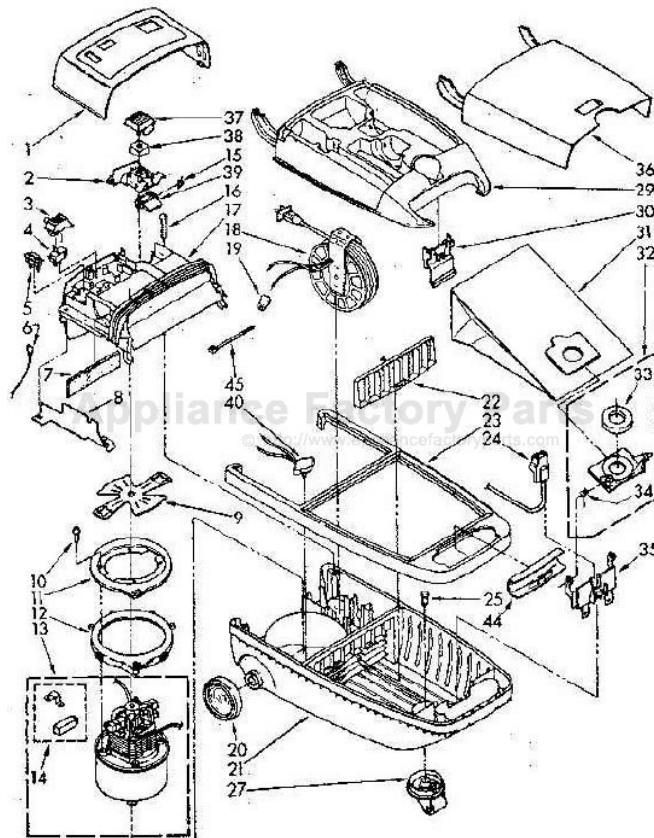

This Owner's Manual is provided and hosted by [Appliance Factory Parts](http://ApplianceFactoryParts.com).

Kenmore 116.2841081 Owner's Manual

[Shop genuine replacement parts for Kenmore
116.2841081](#)

[Find Your Kenmore Vacuum Cleaner Parts - Select From 745 Models](#)

----- Manual continues below -----

1	KE-4147297	COVER, CANOPY
2	KE-4148749	FRAME, CORD LOCK
3	KE-4147278	BUTTON, SWITCH
4	KE-706915	SWITCH, TOGGLE
5	KE-4147459	LIGHT, INDICATOR
6	KE-4150360	LEAD, INDICATOR (BLACK)
6A	KE-747315	LEAD, SWITCH (WHITE)
6B	KE-747316	LEAD, SWITCH (RED)
7	KE-706389	FILTER, REAR EXHAUST
8	KE-706827	AEGIS, MOTOR
9	KE-703515	SHIELD, MOTOR
10	KE-681697	SCREW, 10-24 X 1/2
11	KE-706011	PLATE, MOTOR MOUNT
12	KE-706504	MOUNT, MOTOR
13	KE-705311	MOTOR
14	KE-588867	BRUSH, MOTOR
15	KE-4149726	SPRING, CORD LOCK
16	KE-681550	SCREW, 8-18 X 1-7/8
17	KE-4148034	CANOPY
18	KE-4147261	CORD REEL
19	KE-596564	CONNECTOR, WIRE
20	KE-4147126	WHEEL, REAR
21	KE-4148039	BASE
22	KE-706061	FILTER, SAFETY

1	KE-4150577	HOSE
2	KE-4147154	SWIVEL ASSEMBLY
3	KE-4147149	LINK, PLUG
4	KE-4147153	FRAME, PLUG
5	KE-4147147	HOUSING, SWIVEL
6	KE-4150715	PIN, CONTACT
7	KE-4147146	HANDLE ASSEMBLY
8	KE-4147144	ADAPTER, TUBE
9	KE-4147140	CONTROL, SUCTION
10	KE-4150717	CORD & PLUG ASSEMBLY
11	KE-4147141	COVER, CORD
12	KE-4147143	LOCK, CORD COVER
13	KE-725419	SPRING, WAND LOCK
14	KE-4150927	HOSE ASSEMBLY
15	KE-747151	BRUSH, FLOOR
16	KE-4147116	TOOL, CREVICE
17	KE-4147115	BRUSH, FABRIC
18	KE-4147113	BRUSH, DUSTING