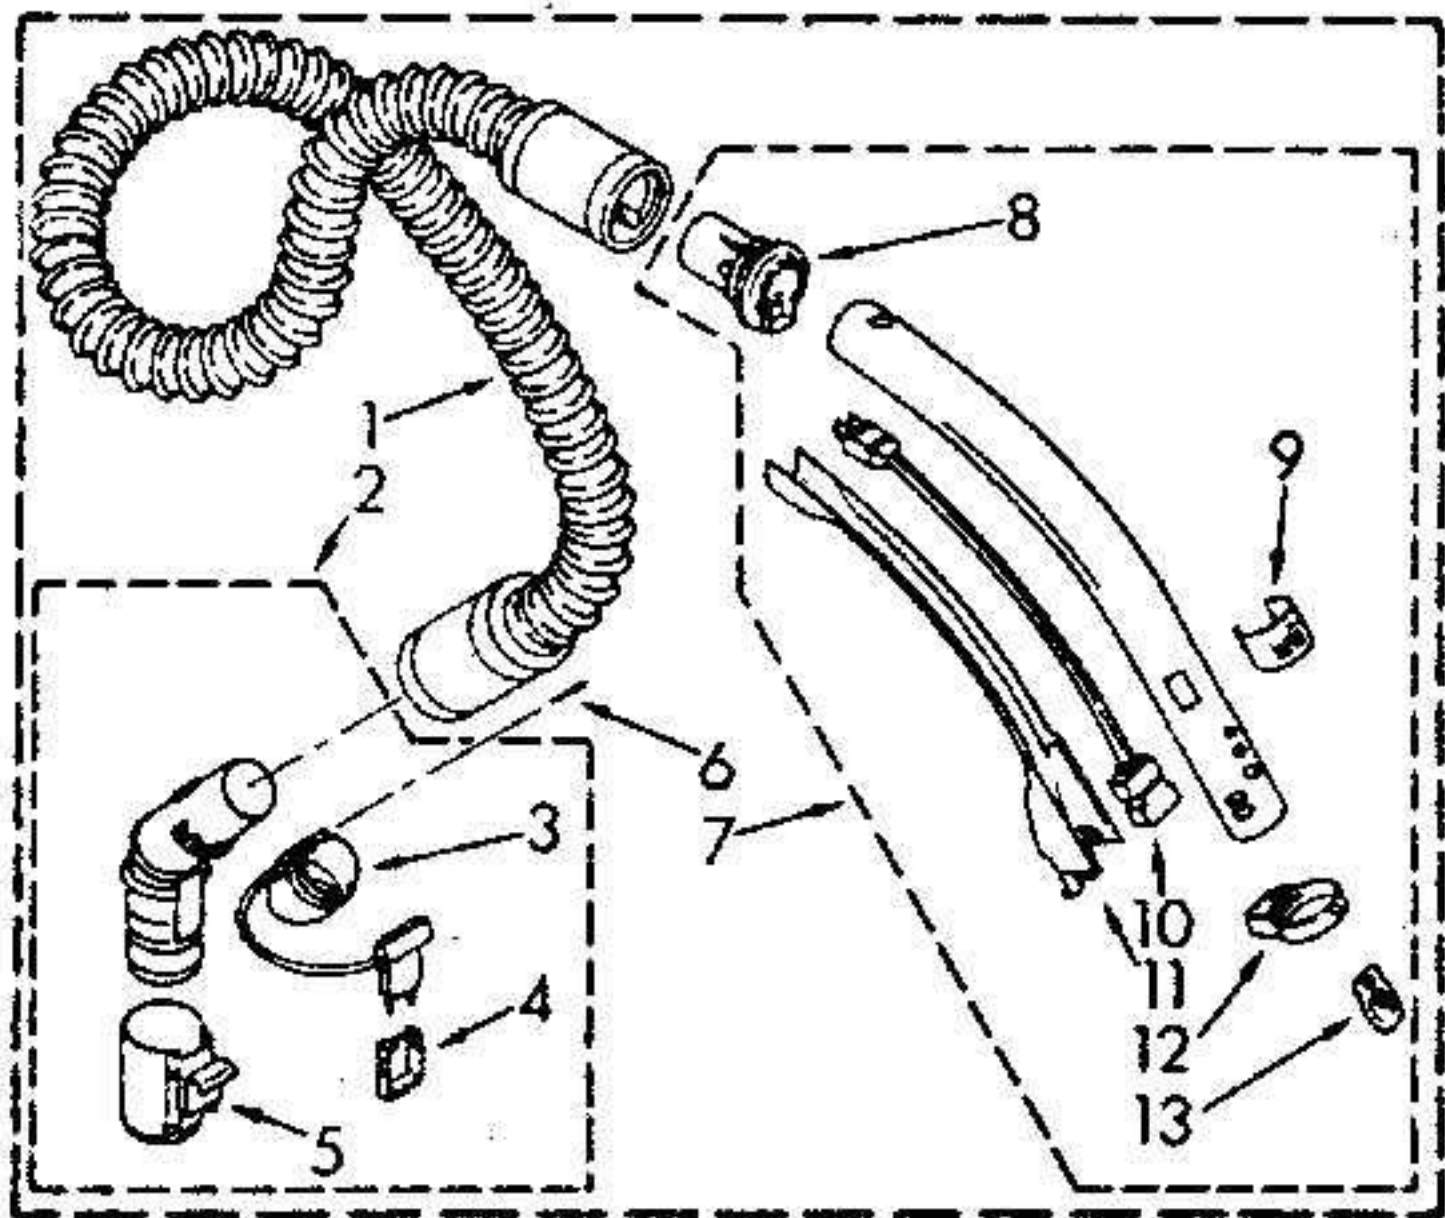

1	KE-4147297	COVER, CANOPY
2	KE-4148749	FRAME, CORD LOCK
3	KE-4147278	BUTTON, SWITCH
4	KE-706915	SWITCH, TOGGLE
5	KE-4147459	LIGHT, INDICATOR
6	KE-4150360	LEAD, INDICATOR (BLACK)
6A	KE-747315	LEAD, SWITCH (WHITE)
6B	KE-747316	LEAD, SWITCH (RED)
7	KE-706389	FILTER, REAR EXHAUST
8	KE-706827	AEGIS, MOTOR
9	KE-703515	SHIELD, MOTOR
10	KE-681697	SCREW, 10-24 X 1/2
11	KE-706011	PLATE, MOTOR MOUNT
12	KE-706504	MOUNT, MOTOR
13	KE-705311	MOTOR
14	KE-588867	BRUSH, MOTOR
15	KE-4149726	SPRING, CORD LOCK
16	KE-681550	SCREW, 8-18 X 1-7/8
17	KE-4148034	CANOPY
18	KE-4147261	CORD REEL
19	KE-596564	CONNECTOR, WIRE
20	KE-4147126	WHEEL, REAR
21	KE-4148039	BASE
22	KE-706061	FILTER, SAFETY

1	KE-4150577	HOSE
2	KE-4147154	SWIVEL ASSEMBLY
3	KE-4147149	LINK, PLUG
4	KE-4147153	FRAME, PLUG
5	KE-4147147	HOUSING, SWIVEL
6	KE-4150715	PIN, CONTACT
7	KE-4147146	HANDLE ASSEMBLY
8	KE-4147144	ADAPTER, TUBE
9	KE-4147140	CONTROL, SUCTION
10	KE-4150717	CORD & PLUG ASSEMBLY
11	KE-4147141	COVER, CORD
12	KE-4147143	LOCK, CORD COVER
13	KE-725419	SPRING, WAND LOCK
14	KE-4150927	HOSE ASSEMBLY
15	KE-747151	BRUSH, FLOOR
16	KE-4147116	TOOL, CREVICE
17	KE-4147115	BRUSH, FABRIC
18	KE-4147113	BRUSH, DUSTING