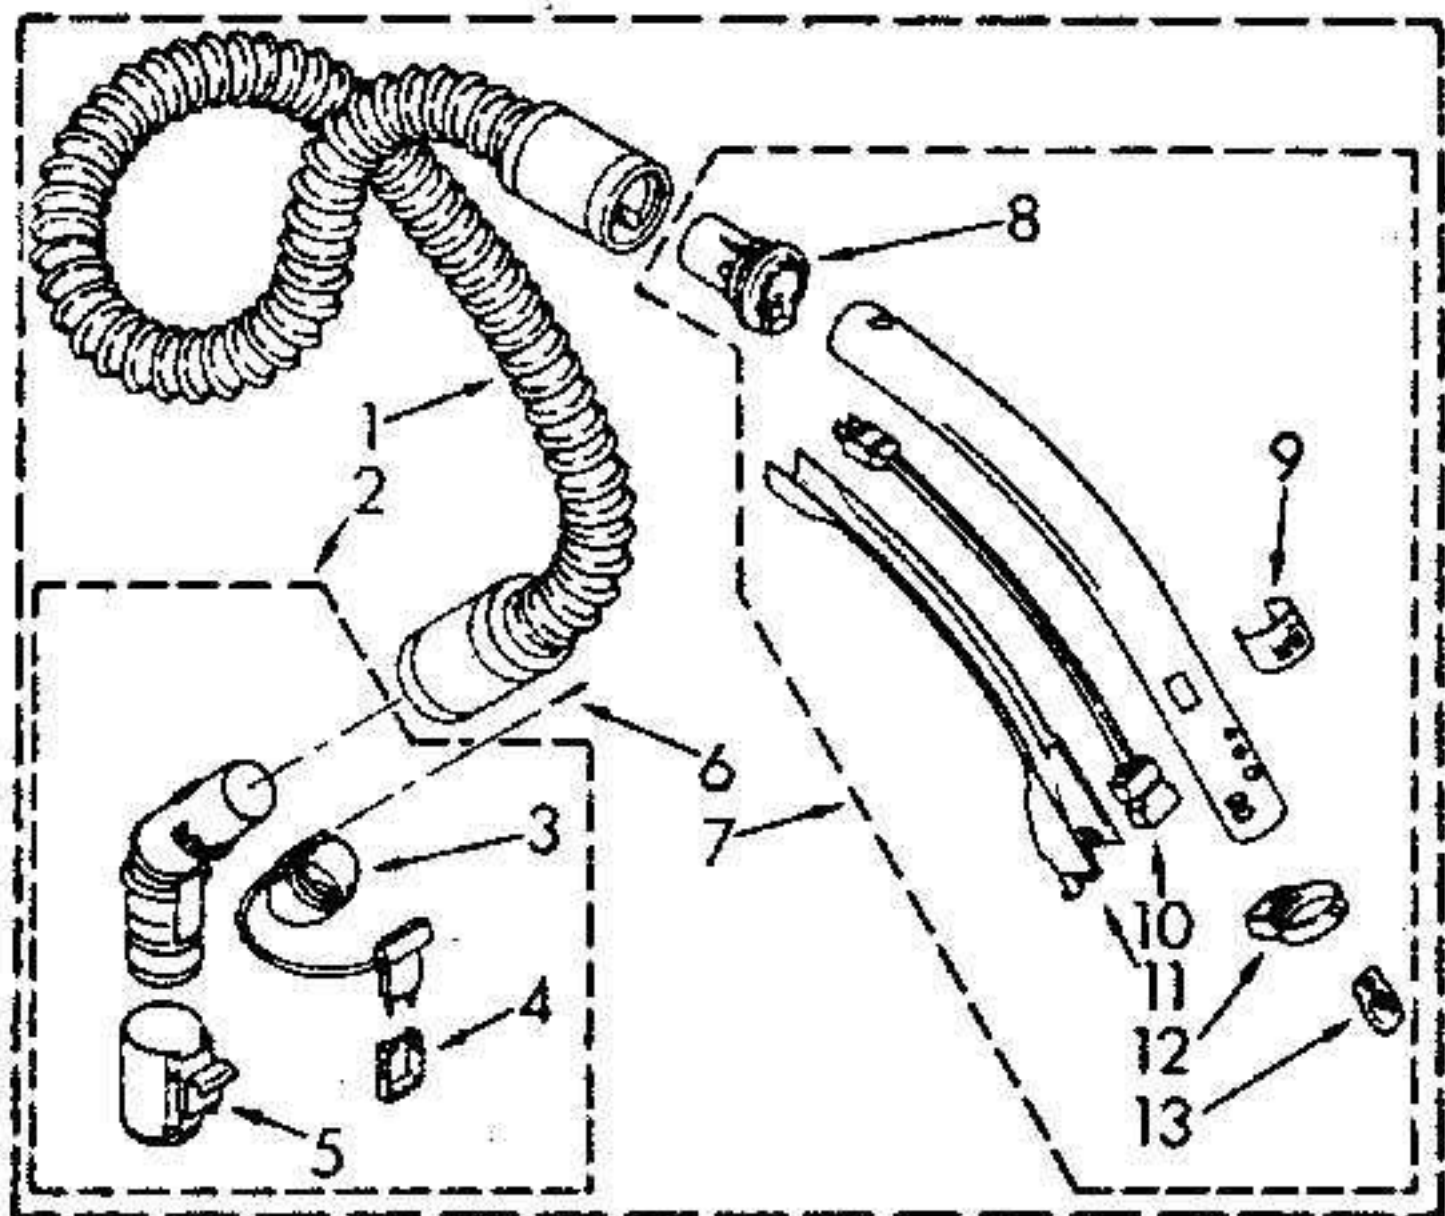

This Owner's Manual is provided and hosted by [Appliance Factory Parts](http://ApplianceFactoryParts.com).

Kenmore 116.2841081 Owner's Manual

[Shop genuine replacement parts for Kenmore
116.2841081](#)

[Find Your Kenmore Vacuum Cleaner Parts - Select From 745 Models](#)

----- Manual continues below -----

1	KE-4147297	COVER, CANOPY
2	KE-4148749	FRAME, CORD LOCK
3	KE-4147278	BUTTON, SWITCH
4	KE-706915	SWITCH, TOGGLE
5	KE-4147459	LIGHT, INDICATOR
6	KE-4150360	LEAD, INDICATOR (BLACK)
6A	KE-747315	LEAD, SWITCH (WHITE)
6B	KE-747316	LEAD, SWITCH (RED)
7	KE-706389	FILTER, REAR EXHAUST
8	KE-706827	AEGIS, MOTOR
9	KE-703515	SHIELD, MOTOR
10	KE-681697	SCREW, 10-24 X 1/2
11	KE-706011	PLATE, MOTOR MOUNT
12	KE-706504	MOUNT, MOTOR
13	KE-705311	MOTOR
14	KE-588867	BRUSH, MOTOR
15	KE-4149726	SPRING, CORD LOCK
16	KE-681550	SCREW, 8-18 X 1-7/8
17	KE-4148034	CANOPY
18	KE-4147261	CORD REEL
19	KE-596564	CONNECTOR, WIRE
20	KE-4147126	WHEEL, REAR
21	KE-4148039	BASE
22	KE-706061	FILTER, SAFETY

1	KE-4150577	HOSE
2	KE-4147154	SWIVEL ASSEMBLY
3	KE-4147149	LINK, PLUG
4	KE-4147153	FRAME, PLUG
5	KE-4147147	HOUSING, SWIVEL
6	KE-4150715	PIN, CONTACT
7	KE-4147146	HANDLE ASSEMBLY
8	KE-4147144	ADAPTER, TUBE
9	KE-4147140	CONTROL, SUCTION
10	KE-4150717	CORD & PLUG ASSEMBLY
11	KE-4147141	COVER, CORD
12	KE-4147143	LOCK, CORD COVER
13	KE-725419	SPRING, WAND LOCK
14	KE-4150927	HOSE ASSEMBLY
15	KE-747151	BRUSH, FLOOR
16	KE-4147116	TOOL, CREVICE
17	KE-4147115	BRUSH, FABRIC
18	KE-4147113	BRUSH, DUSTING