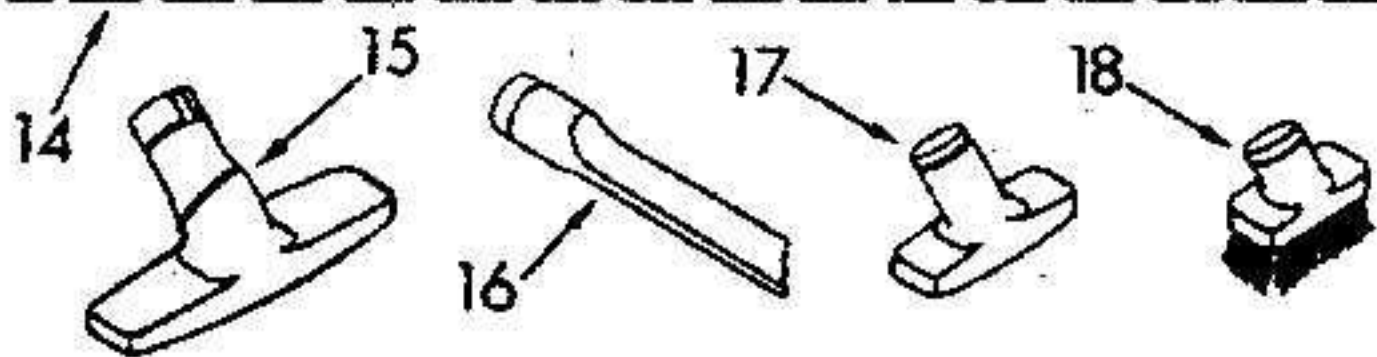

1	KE-4147297	COVER, CANOPY
2	KE-4148749	FRAME, CORD LOCK
3	KE-4147278	BUTTON, SWITCH
4	KE-706915	SWITCH, TOGGLE
5	KE-4147459	LIGHT, INDICATOR
6	KE-4150360	LEAD, INDICATOR (BLACK)
6A	KE-747315	LEAD, SWITCH (WHITE)
6B	KE-747316	LEAD, SWITCH (RED)
7	KE-706389	FILTER, REAR EXHAUST
8	KE-706827	AEGIS, MOTOR
9	KE-703515	SHIELD, MOTOR
10	KE-681697	SCREW, 10-24 X 1/2
11	KE-706011	PLATE, MOTOR MOUNT
12	KE-706504	MOUNT, MOTOR
13	KE-705311	MOTOR
14	KE-588867	BRUSH, MOTOR
15	KE-4149726	SPRING, CORD LOCK
16	KE-681550	SCREW, 8-18 X 1-7/8
17	KE-4148034	CANOPY
18	KE-4147261	CORD REEL
19	KE-596564	CONNECTOR, WIRE
20	KE-4147126	WHEEL, REAR
21	KE-4148039	BASE
22	KE-706061	FILTER, SAFETY