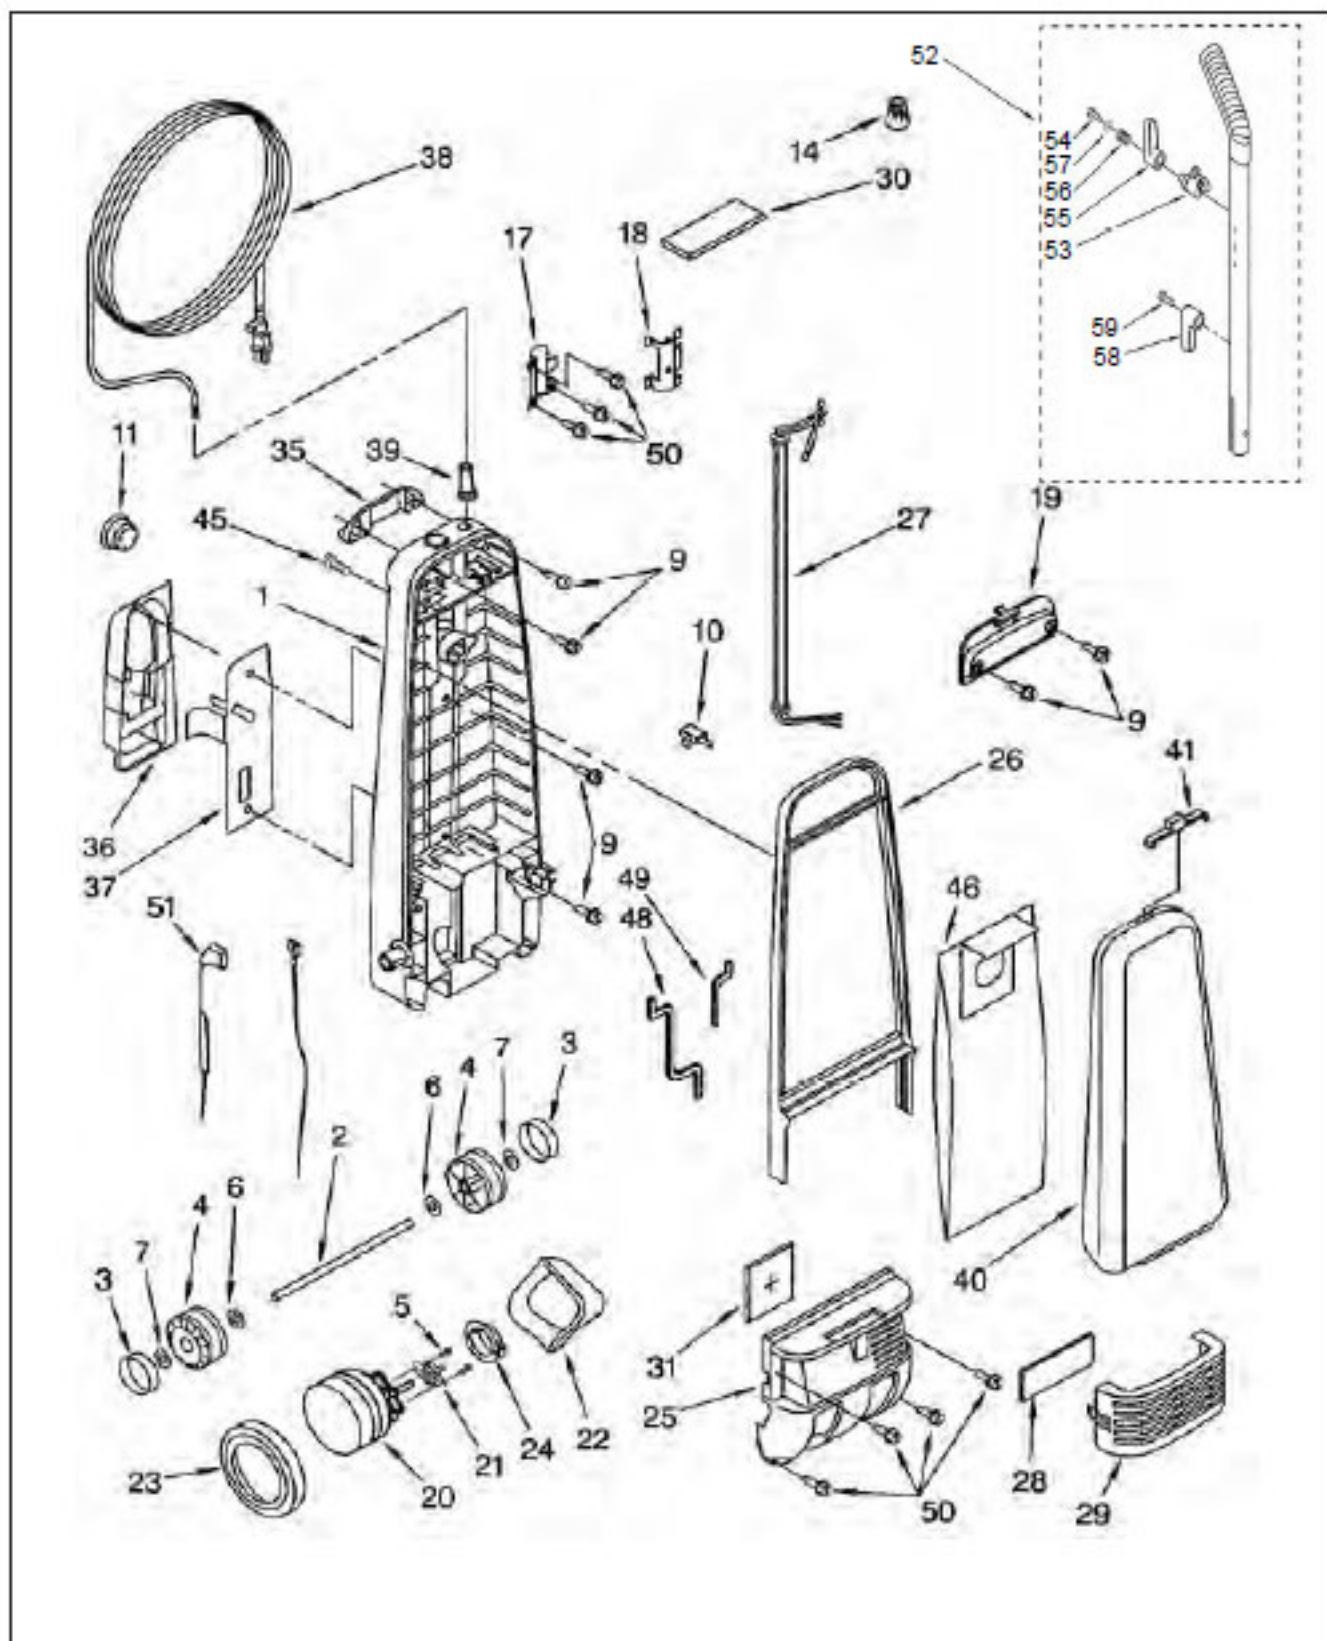

----- Manual continues below -----

KENMORE Original & Replacement

UPRIGHT VACUUM Model 116.32189203

Original & Replacement **KENMORE** UPRIGHT VACUUM Model 116.32189203

KEY	PART NO.	DESCRIPTION
1	KE-8192088	Compartment, dust
2	KE-4369561	Shaft, rear wheel
3	KE-4370240	Cushion, rubber
4	KE-4370177	Wheel, rear
5	KE-4370264	Screw-taptite
6	KE-4369562	Washer, wheel
7	KE-4369564	Stopper, wheel (2)
9	KE-4368563	Screw, motor, case mounting
10	KE-4369051	On-off switch,
11	KE-4370085	Protector, assembly
13	NLA	Wire, lead, black
14	SS-3270	Connector, wire
17	NLA	Fitting, handle
18	KE-4368661	Supporter, handle
19	KE-4369923	Cover, switch
20	KE-4370270	Motor, unit
21	KE-4370266	Flange, motor
22	KE-4369569	Suppressoer, noise
23	KE-4370248	Support, rubber motor
24	KE-4370265	Support, rubber motor
25	KE-4370241	Housing, motor
26	NLA	Bumper
27	KE-4368748	Cord, connection
28	KE-8192089	Filter electrostatic
29	KE-4369056	Cover, front filter
30	KE-4368671	Filter, secondary
31	KE-4368672	Filter, exhaust
35	KE-4370510	Handle, carrying
36	KE-4370511	Tray, attachment
37	KE-4370173	Plate, support
38	KE-4369726	Cord, power
39	KE-4369058	Protector, rubber
40	NLA	Cover, dust
41	KE-4369064	Cover, button
45	KE-4368718	Screw, handle
46	KER-1468	Bag, dust sears no. 20-50688
48	KE-4368606	Packing, motor case
49	KE-4368607	Packing, right
50	KE-4148999	Screw
51	KE-4370978	Lead Wire Assy
52	KE-4369065	Handle Assy
53	KE-4369068	Cord Hook Base
54	KE-4368938	Screw
55	KE-4369068	upper Cord Hook
56	KE-4368713	Cord Hook Spring
57	KE-4368714	Waher
58	KE-4369068	Lower Cord Hook
59	KE-4370188	Screw