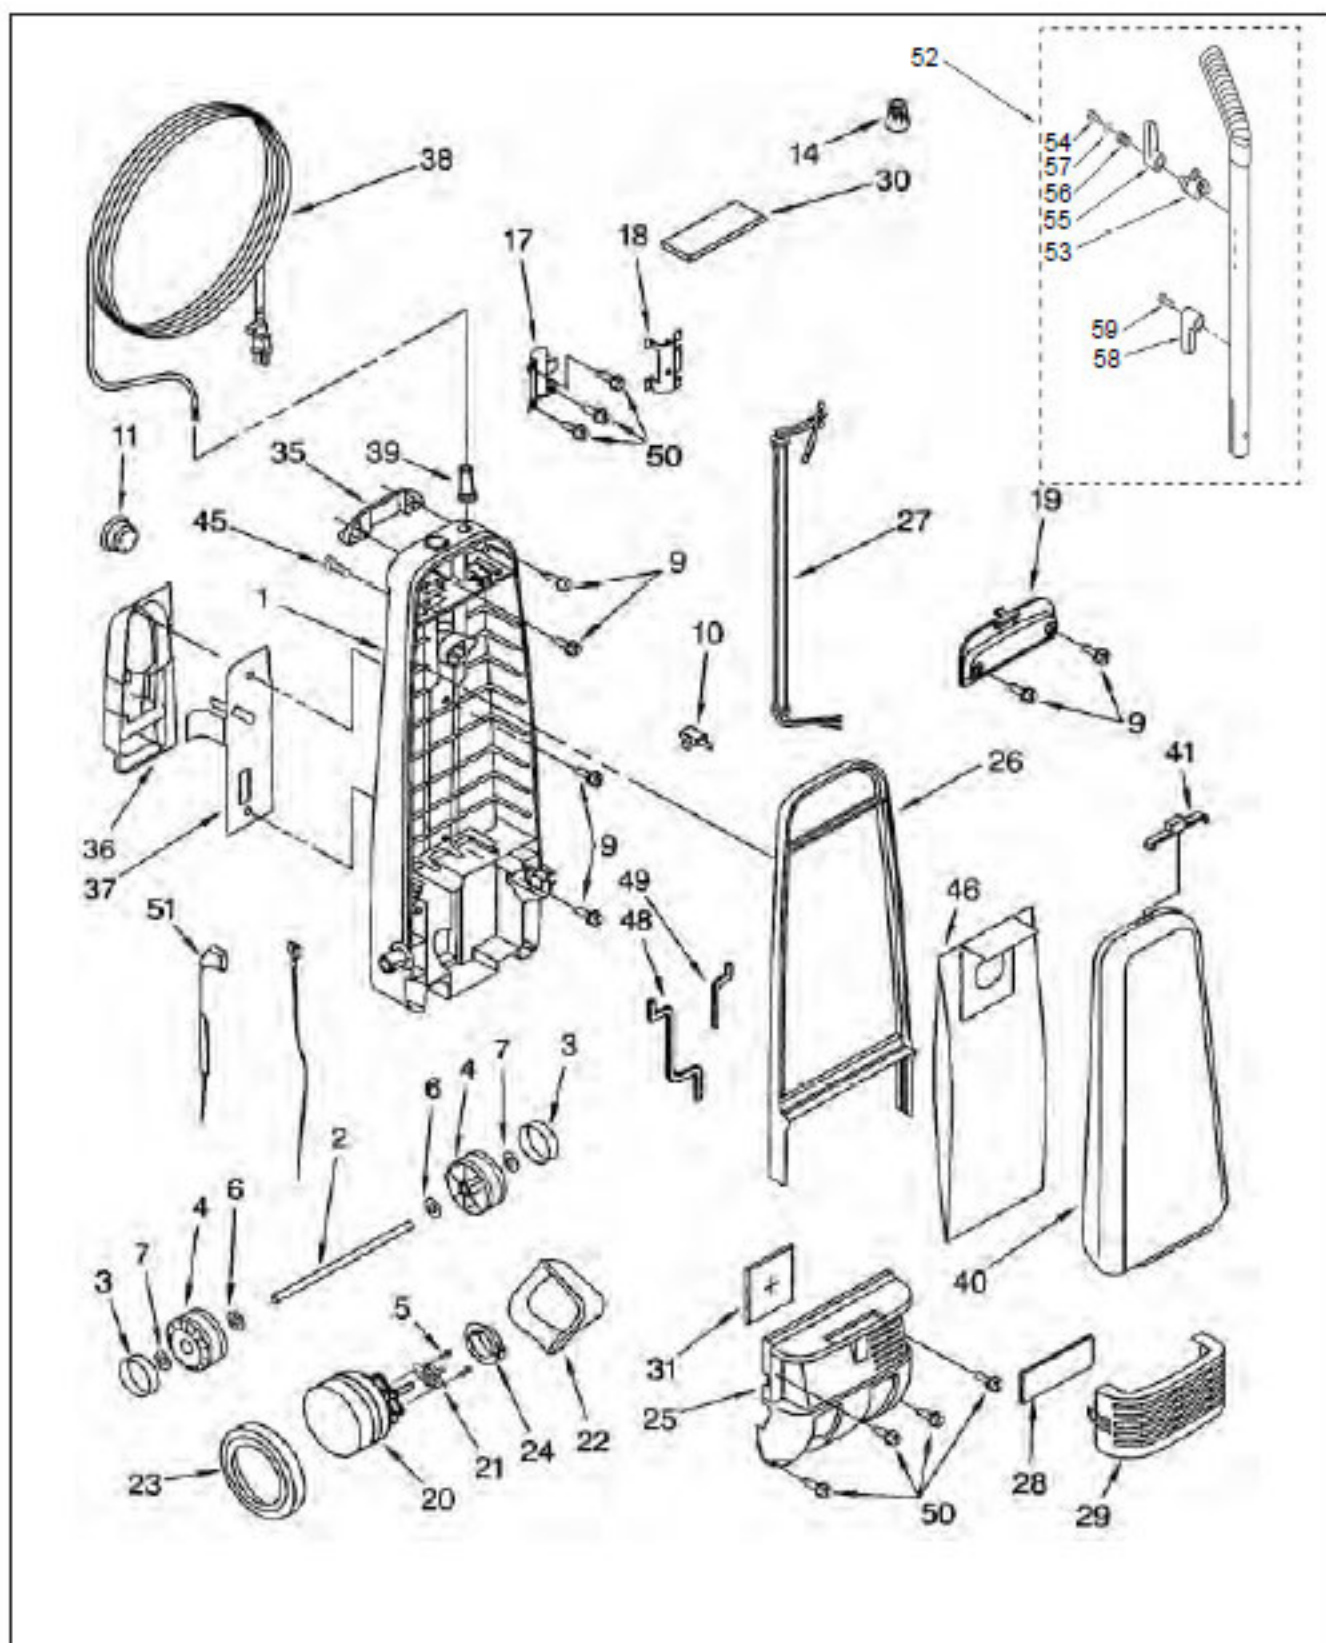

# Original & Replacement **KENMORE** UPRIGHT VACUUM Model 116.32189203

KEY	PART NO.	DESCRIPTION
1	KE-8192088	Compartment, dust
2	KE-4369561	Shaft, rear wheel
3	KE-4370240	Cushion, rubber
4	KE-4370177	Wheel, rear
5	KE-4370264	Screw-taptite
6	KE-4369562	Washer, wheel
7	KE-4369564	Stopper, wheel (2)
9	KE-4368563	Screw, motor, case mounting
10	KE-4369051	On-off switch,
11	KE-4370085	Protector, assembly
13	NLA	Wire, lead, black
14	SS-3270	Connector, wire
17	NLA	Fitting, handle
18	KE-4368661	Supporter, handle
19	KE-4369923	Cover, switch
20	KE-4370270	Motor, unit
21	KE-4370266	Flange, motor
22	KE-4369569	Suppressoer, noise
23	KE-4370248	Support, rubber motor
24	KE-4370265	Support, rubber motor
25	KE-4370241	Housing, motor
26	NLA	Bumper
27	KE-4368748	Cord, connection
28	KE-8192089	Filter electrostatic
29	KE-4369056	Cover, front filter
30	KE-4368671	Filter, secondary
31	KE-4368672	Filter, exhaust
35	KE-4370510	Handle, carrying
36	KE-4370511	Tray, attachment
37	KE-4370173	Plate, support
38	KE-4369726	Cord, power
39	KE-4369058	Protector, rubber
40	NLA	Cover, dust
41	KE-4369064	Cover, button
45	KE-4368718	Screw, handle
46	<b>KER-1468</b>	Bag, dust sears no. 20-50688
48	KE-4368606	Packing, motor case
49	KE-4368607	Packing, right
50	KE-4148999	Screw
51	KE-4370978	Lead Wire Assy
52	KE-4369065	Handle Assy
53	KE-4369068	Cord Hook Base
54	KE-4368938	Screw
55	KE-4369068	upper Cord Hook
56	KE-4368713	Cord Hook Spring
57	KE-4368714	Waher
58	KE-4369068	Lower Cord Hook
59	KE-4370188	Screw