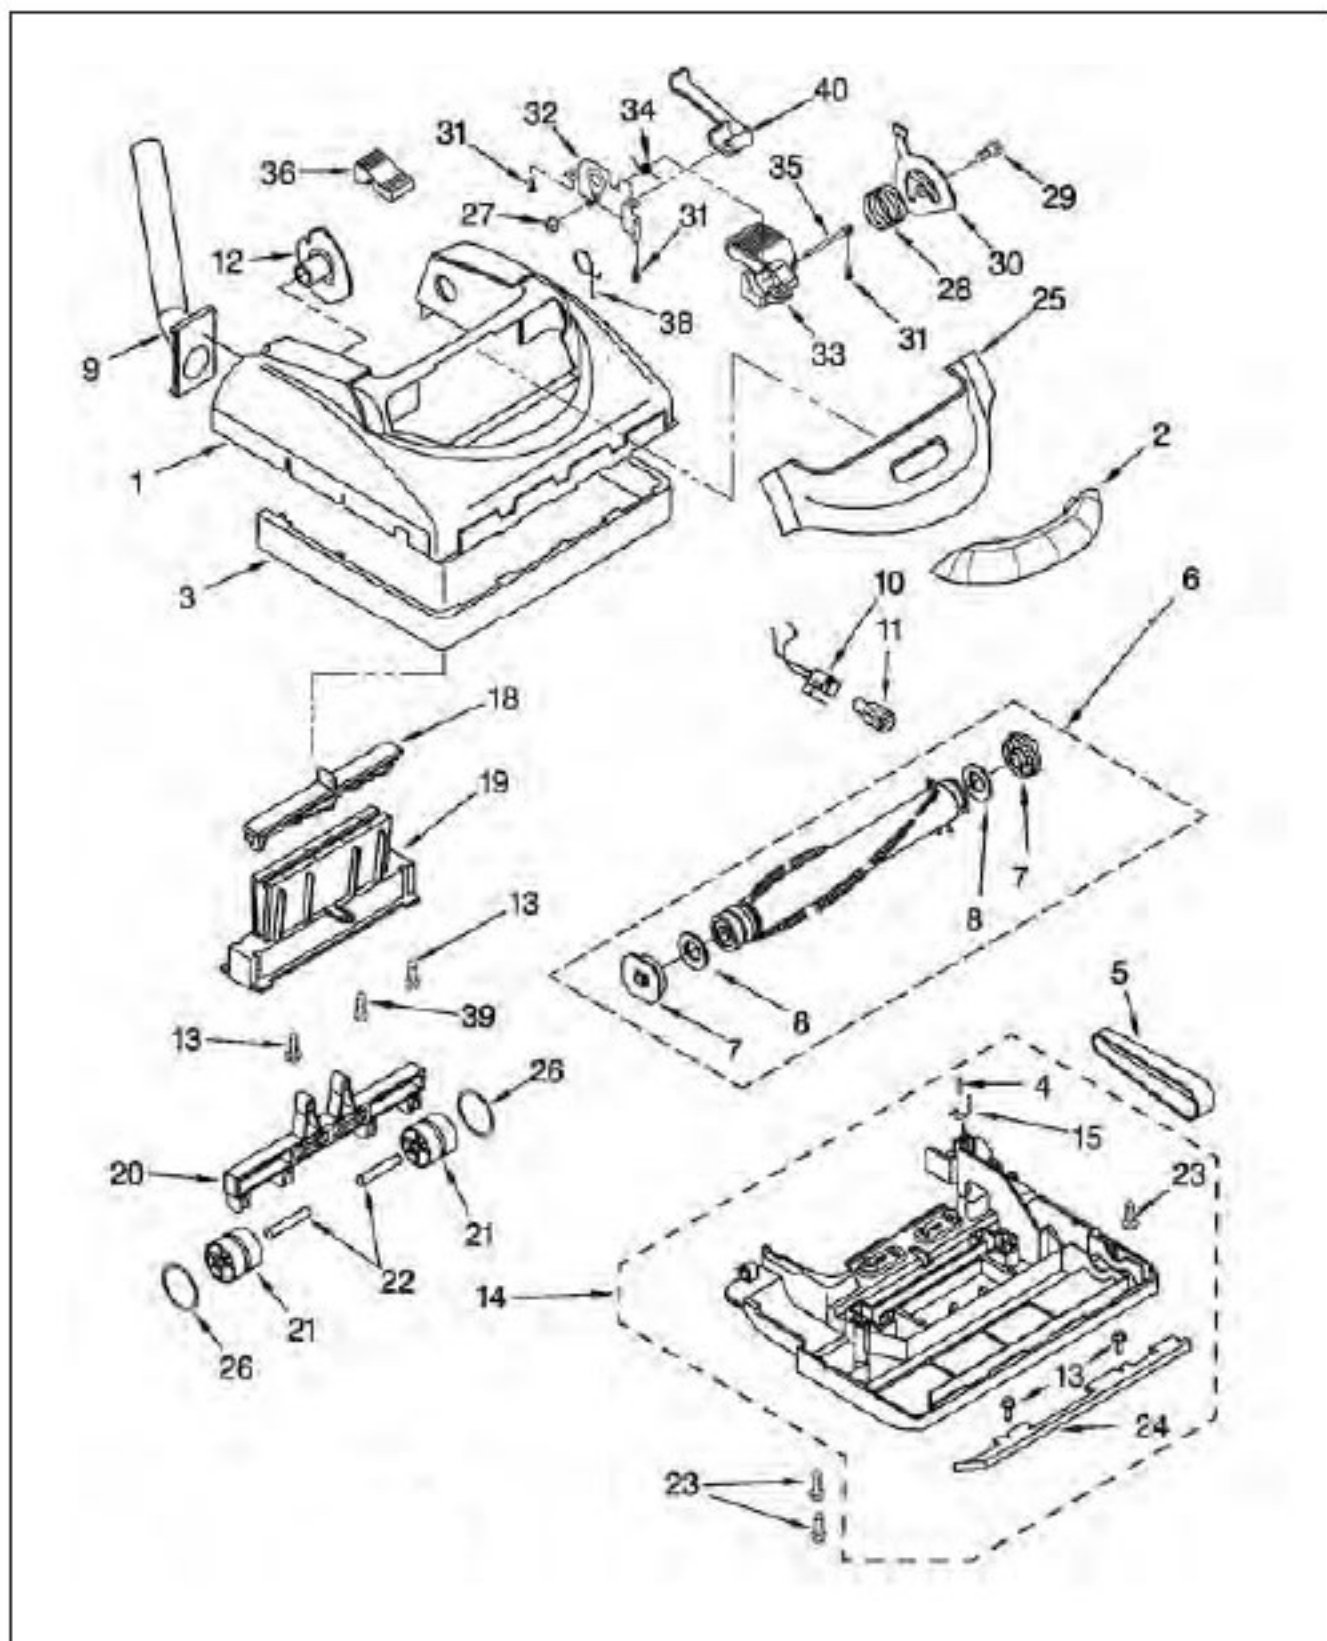

KENMORE Original & Replacement

UPRIGHT VACUUM Model 116.32189203

Original & Replacement **KENMORE** UPRIGHT VACUUM Model 116.32189203

KEY	PART NO.	DESCRIPTION
1	KE-8192066	Nozzle housing
2	KE-4370410	Window
3	KE-4370382	Guard, furniture
4	KE-4370274	Spring, pedal
5	PR-1015	Belt, sears no. 20-5275
6	KE-8192391	Agitator assembly
7	KE-8192392	Bearing holder
8	KE-8192393	Spacer (felt washer)
9	KE-4370263	Bearing, nozzle
10	KE-4369526	Socket, bolt
11	FA-3515	Bulb, light sears no. 20-5240
12	KE-4369527	Shaft, wheel (as of 5/16/08)
13	KE-4368563	Screw, motor, case mounting
14	KE-8192067	Lower plate
15	KE-4370273	Cover, belt
18	KE-4369542	Sliding knob height adjustment
19	KE-4370073	Support, slider
20	KE-4369543	Cam, height adjustment
21	KE-4370182	Wheel, cam (2)
22	KE-4369499	Shaft, roller (2)
23	KE-4370280	Screw, motor case mounting
24	KE-4370835	Body, lower plate
25	KE-8191879	Cover, light
26	KE-4370183	Cushion, cam rubber
27	NLA	Nut/lock washer
28	KE-4370253	Spring
29	NLA	Screw, shoulder
30	KE-8195180	Pedal assembly
31	NLA	Screw, relay
32	KE-4370256	Frame
33	KE-4370394	Pedal
34	KE-4370258	Spring, pedal
35	KE-4370259	Shaft, pedal
36	KE-4370260	Cover, foot pedal
38	NLA	Spring, shifter
39	KE-4370280	Screw, motor case mounting
40	KE-4370285	Spring

NLA = No Longer Available