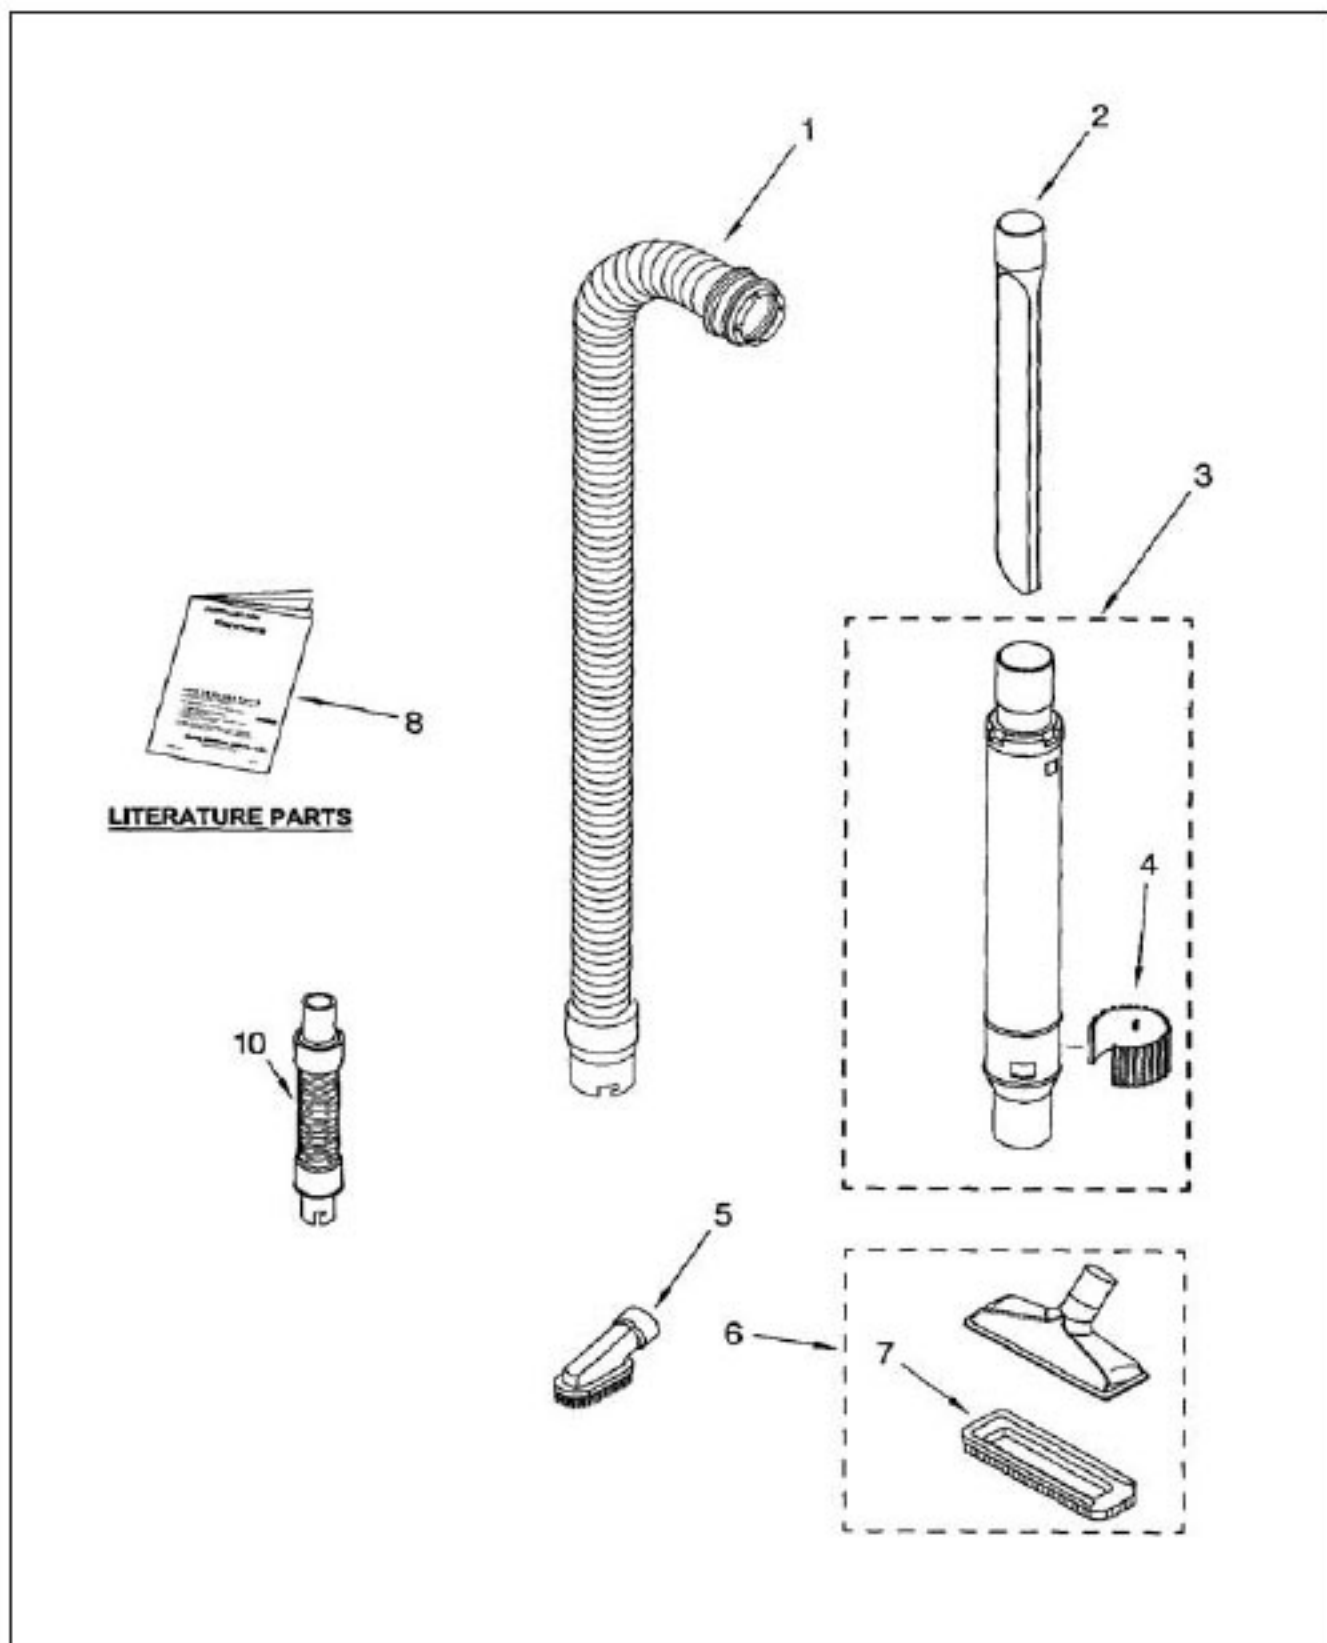

# KENMORE Original & Replacement

UPRIGHT VACUUM Model 116.32728200

Original & Replacement **KENMORE**  
UPRIGHT VACUUM Model 116.32728200

KEY	PART NO.	DESCRIPTION
1	KE-8192053	Cover, light
2	KE-4370410	Window
3	KE-8191552	Housing, nozzle
4	KE-8191553	Latch, nozzle - left side
4A	KE-8191554	Latch, nozzle - right side
5	KE-4368563	Screw, motor, case mounting
6	FA-3515	Bulb, light sears no. 20-5240
7	KE-4369526	Socket, bulb
8	KE-8174976	Cover, agitator, brush
9	KE-8192018	Bearing holder
10	KE-8192144	Spacer
11	KE-4369527	Shaft, wheel
12	KE-4370263	Bearing, nozzle
13	KE-4369606	Screw, retaining
14	KE-4370274	Spring, pedal
15	KE-4369543	Cam, height adjustment
16	KE-4369499	Shaft, roller (2)
17	KE-4370182	Wheel, cam (2)
18	KE-4370183	Cushion, cam rubber
19	KE-4370394	Pedal
20	KE-4370258	Spring, pedal
21	KE-4370259	Shaft, pedal
22	KE-4370260	Cover, foot pedal
23	KE-8191555	Cover, belt
24	KE-4368563	Screw, motor, case mounting
25	KE-8195180	Shifter, belt
26	KE-4370544	Nozzle, packing
27	KE-4369535	Guard, belt
28	KE-4369542	Sliding knob height adjustment
29	PR-1015	Belt, sears no. 20-5275
30	KE-8174966	Lower plate assembly
31	KE-8174967	Guard, furniture
32	KE-8192015	Agitator assembly
34	KE-4370433	Reflector, nozzle

# KENMORE Original & Replacement

UPRIGHT VACUUM Model 116.32728200

Original & Replacement **KENMORE**  
UPRIGHT VACUUM Model 116.32728200

KEY	PART NO.	DESCRIPTION
1	KE-8191584	Hose, flexible
2	KE-4388884	Tool, crevice *sears no. 20-52631
3	KE-4388888	Wand, telescopic
4	KE-4388996	Regulatory, suction
5	KE-4388881	Brush, combination
6	KE-4388609	Brush, combination
7	KE-4388610	Holder, brush
10	KE-8191834	Hose unit