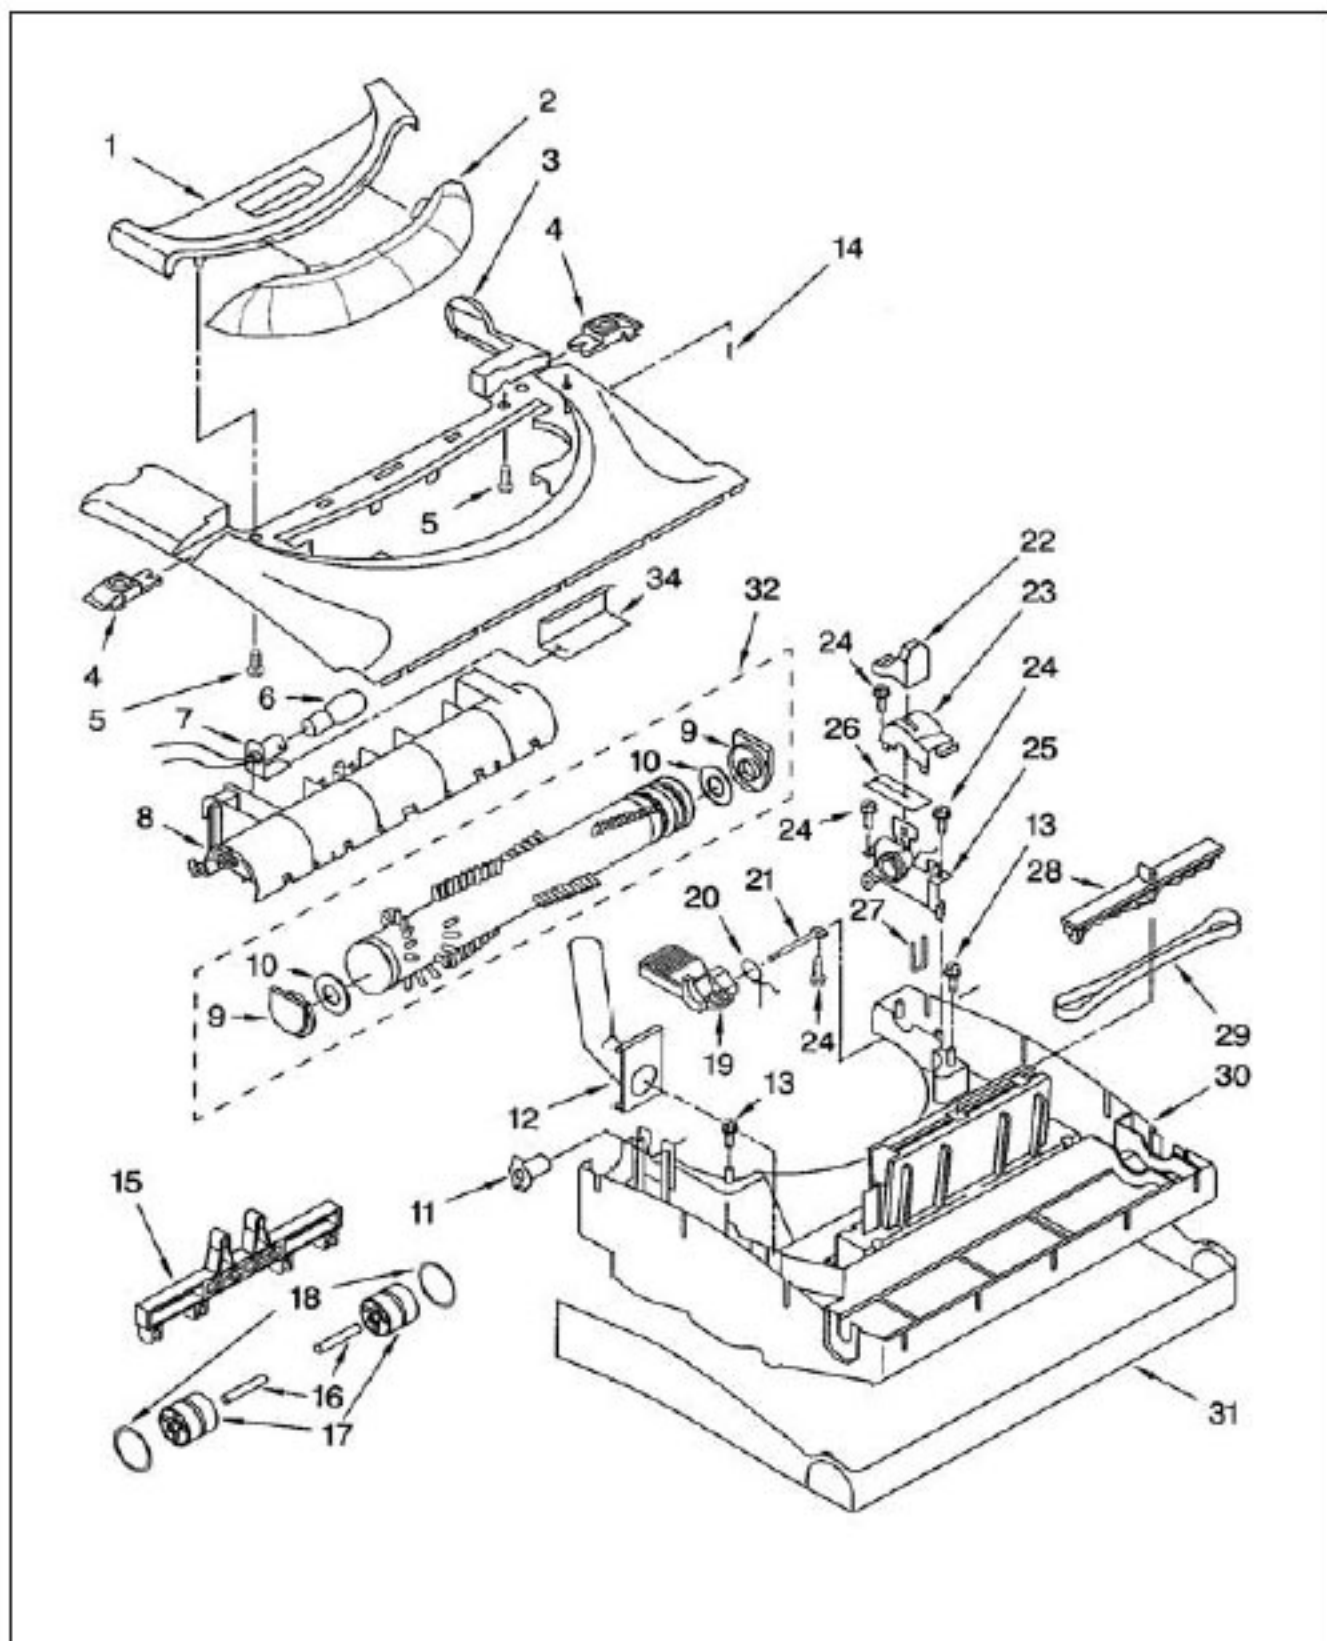

## Available Replacement Parts for Kenmore 116.3272820

[8192015](#)

AGITATOR VA

# KENMORE Original & Replacement

UPRIGHT VACUUM Model 116.32728200

Original & Replacement **KENMORE**  
UPRIGHT VACUUM Model 116.32728200

KEY	PART NO.	DESCRIPTION
1	KE-8192053	Cover, light
2	KE-4370410	Window
3	KE-8191552	Housing, nozzle
4	KE-8191553	Latch, nozzle - left side
4A	KE-8191554	Latch, nozzle - right side
5	KE-4368563	Screw, motor, case mounting
6	FA-3515	Bulb, light sears no. 20-5240
7	KE-4369526	Socket, bulb
8	KE-8174976	Cover, agitator, brush
9	KE-8192018	Bearing holder
10	KE-8192144	Spacer
11	KE-4369527	Shaft, wheel
12	KE-4370263	Bearing, nozzle
13	KE-4369606	Screw, retaining
14	KE-4370274	Spring, pedal
15	KE-4369543	Cam, height adjustment
16	KE-4369499	Shaft, roller (2)
17	KE-4370182	Wheel, cam (2)
18	KE-4370183	Cushion, cam rubber
19	KE-4370394	Pedal
20	KE-4370258	Spring, pedal
21	KE-4370259	Shaft, pedal
22	KE-4370260	Cover, foot pedal
23	KE-8191555	Cover, belt
24	KE-4368563	Screw, motor, case mounting
25	KE-8195180	Shifter, belt
26	KE-4370544	Nozzle, packing
27	KE-4369535	Guard, belt
28	KE-4369542	Sliding knob height adjustment
29	PR-1015	Belt, sears no. 20-5275
30	KE-8174966	Lower plate assembly
31	KE-8174967	Guard, furniture
32	KE-8192015	Agitator assembly
34	KE-4370433	Reflector, nozzle

# KENMORE Original & Replacement

UPRIGHT VACUUM Model 116.32728200

Original & Replacement **KENMORE**  
UPRIGHT VACUUM Model 116.32728200

KEY	PART NO.	DESCRIPTION
1	KE-8191584	Hose, flexible
2	KE-4388884	Tool, crevice *sears no. 20-52631
3	KE-4388888	Wand, telescopic
4	KE-4388996	Regulatory, suction
5	KE-4388881	Brush, combination
6	KE-4388609	Brush, combination
7	KE-4388610	Holder, brush
10	KE-8191834	Hose unit