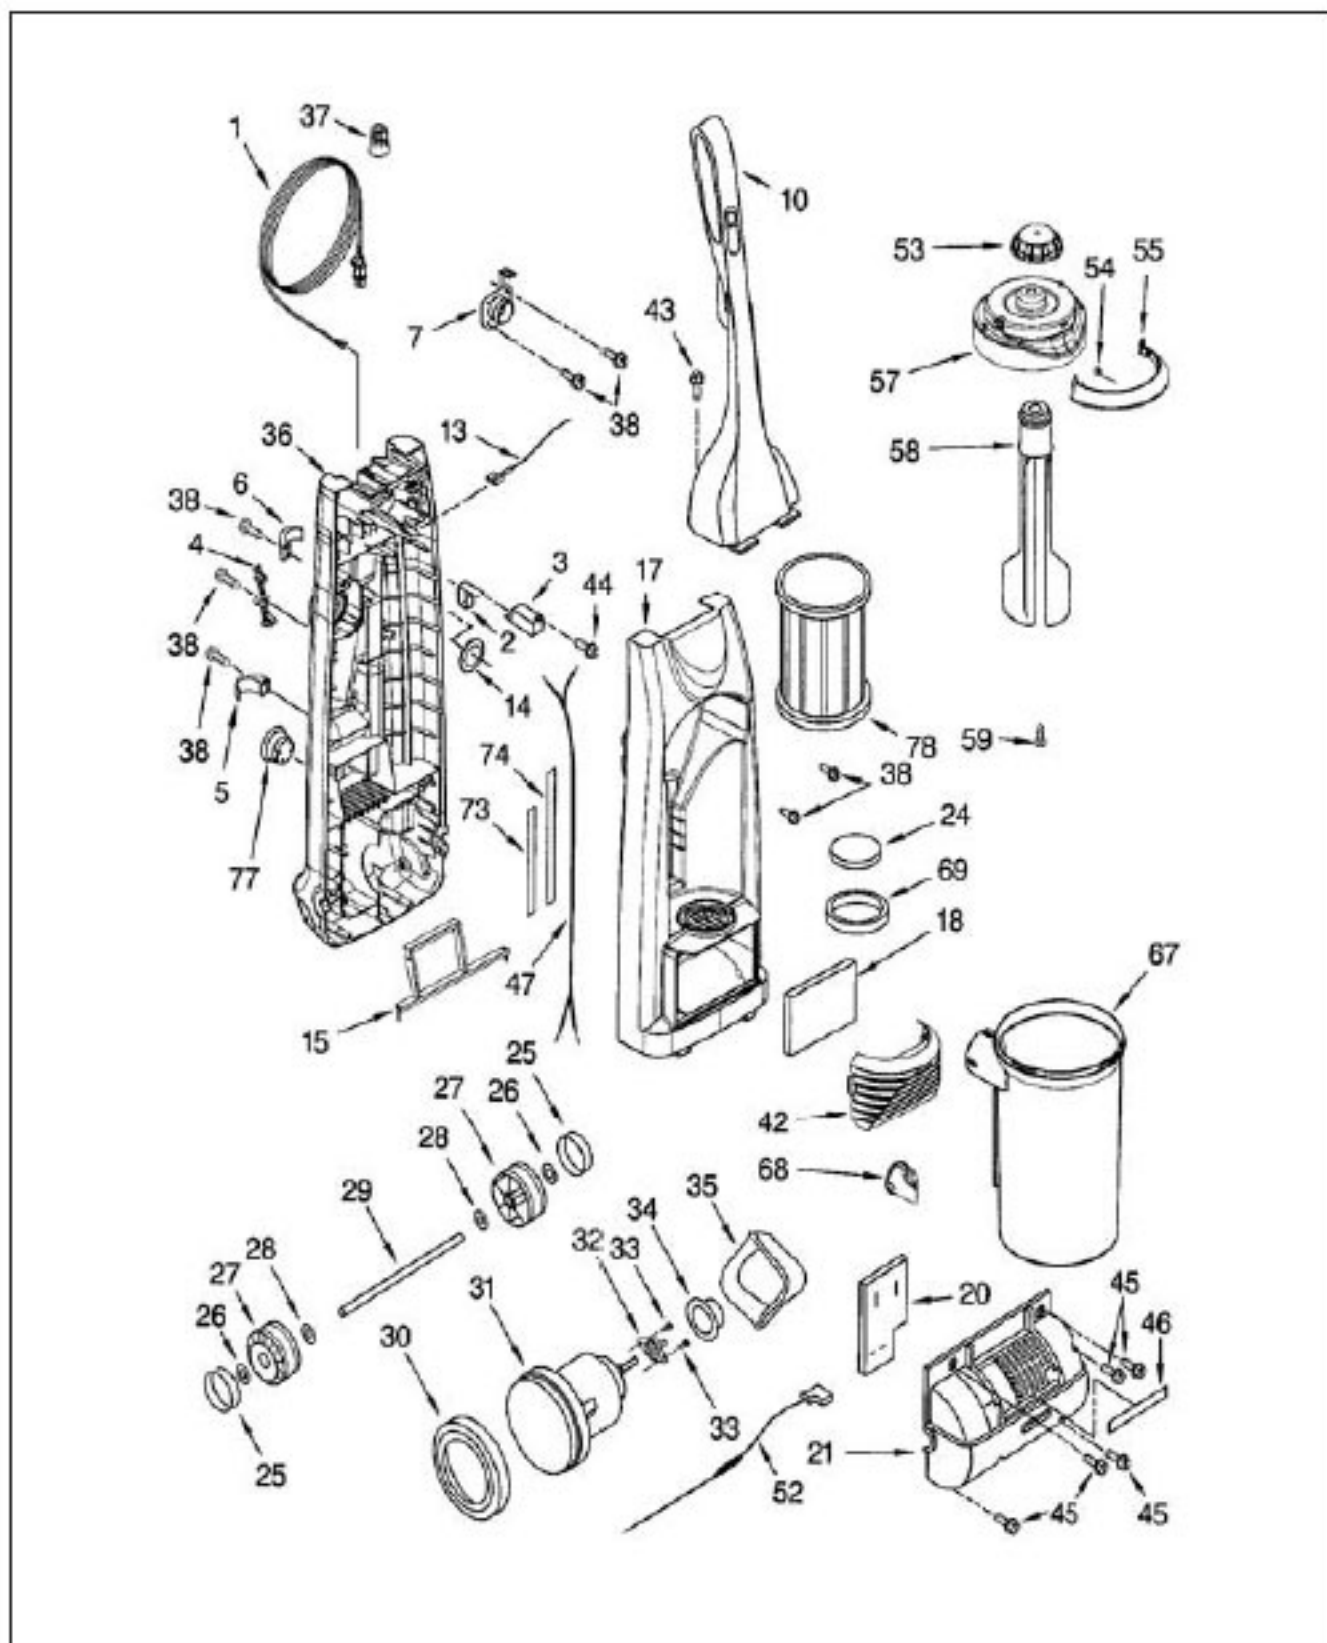

KENMORE Original & Replacement

UPRIGHT VACUUM Model 116.32728200

Original & Replacement **KENMORE** UPRIGHT VACUUM Model 116.32728200

KEY	PART NO.	DESCRIPTION
1	FA-3040	Cord, power
2	KE-4370398	Lever, on-off switch
3	KE-4368853	On-off switch, above, floor
4	KE-4370400	Holder
5	KE-4370399	Holder, hose
6	KE-4370392	Holder, wand
7	NLA	Bag supporter
10	KE-8191574	Handle assembly (complete)
13	KE-4370427	Wire, black lead
14	KE-4370575	Suction inlet packing
15	KE-8191575	Packing, dust container
17	KE-8191594	Cover, dust
18	KER-1800	Filter sears no. 20-86889
20	KE-8191577	Filter, exhaust
21	KE-8191578	Case, motor
24	KE-8191579	Filter
25	KE-4370240	Cushion, rubber
26	KE-4369564	Stopper, wheel (2)
27	KE-4370177	Wheel, rear
28	KE-4369562	Washer, wheel
29	KE-4369561	Shaft, rear wheel
30	KE-4370404	Support, rubber mount (front)
31	KE-8191580	Hose, flexible
32	KE-4370266	Flange, motor
33	KE-4370284	Screw, flange
34	KE-4370265	Support, rubber motor (front)
35	KE-4369569	Suppressoer, noise
36	KE-8191595	Compartment, dust
37	SS-3270	Wire Connector
38	KE-4368563	Screw, motor, case mounting
42	KE-8191582	Cover, filter
43	KE-4370420	Screw, handle
44	KE-4370280	Screw, motor case mounting
45	KE-4368563	Screw, motor, case mounting
46	NLA	Packing, motor case (adhesive back)
47	KE-4370465	Wire, cord
52	KE-8191589	Lead wire, assembly
53	KE-8191556	Knob, filter
54	KE-8191592	Spring
55	KE-8191557	Handle
57	KE-8192122	Handle lid
58	KE-8192121	Cam, knocking
59	KE-4369085	Screw, knocking cam
67	KE-8192147	Case filter assembly
68	KE-8191569	Valve, grommett
69	KE-8191570	Dust packing
73	KE-4368606	Packing, motor case
74	NLA	Body packing (right)
77	KE-8191895	Protector assembly
78	KER-1810	Filter unit

NLA = No Longer Available