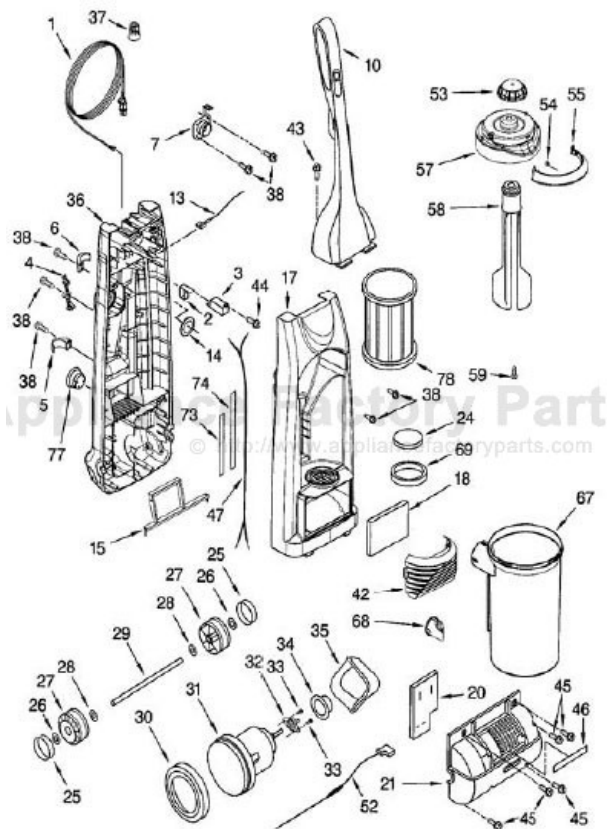

# Kenmore 116.3272820 Owner's Manual

[Shop genuine replacement parts for Kenmore  
116.3272820](#)

[Find Your Kenmore Vacuum Cleaner Parts - Select From 746 Models](#)

----- Manual continues below part list -----

## Available Replacement Parts for Kenmore 116.3272820

[8192015](#)

AGITATOR VA

# KENMORE Original & Replacement

UPRIGHT VACUUM Model 116.32728200

Original & Replacement **KENMORE**  
UPRIGHT VACUUM Model 116.32728200

KEY	PART NO.	DESCRIPTION
1	KE-8192053	Cover, light
2	KE-4370410	Window
3	KE-8191552	Housing, nozzle
4	KE-8191553	Latch, nozzle - left side
4A	KE-8191554	Latch, nozzle - right side
5	KE-4368563	Screw, motor, case mounting
6	FA-3515	Bulb, light sears no. 20-5240
7	KE-4369526	Socket, bulb
8	KE-8174976	Cover, agitator, brush
9	KE-8192018	Bearing holder
10	KE-8192144	Spacer
11	KE-4369527	Shaft, wheel
12	KE-4370263	Bearing, nozzle
13	KE-4369606	Screw, retaining
14	KE-4370274	Spring, pedal
15	KE-4369543	Cam, height adjustment
16	KE-4369499	Shaft, roller (2)
17	KE-4370182	Wheel, cam (2)
18	KE-4370183	Cushion, cam rubber
19	KE-4370394	Pedal
20	KE-4370258	Spring, pedal
21	KE-4370259	Shaft, pedal
22	KE-4370260	Cover, foot pedal
23	KE-8191555	Cover, belt
24	KE-4368563	Screw, motor, case mounting
25	KE-8195180	Shifter, belt
26	KE-4370544	Nozzle, packing
27	KE-4369535	Guard, belt
28	KE-4369542	Sliding knob height adjustment
29	PR-1015	Belt, sears no. 20-5275
30	KE-8174966	Lower plate assembly
31	KE-8174967	Guard, furniture
32	KE-8192015	Agitator assembly
34	KE-4370433	Reflector, nozzle

# KENMORE Original & Replacement

UPRIGHT VACUUM Model 116.32728200

Original & Replacement **KENMORE**  
UPRIGHT VACUUM Model 116.32728200

KEY	PART NO.	DESCRIPTION
1	KE-8191584	Hose, flexible
2	KE-4388884	Tool, crevice *sears no. 20-52631
3	KE-4388888	Wand, telescopic
4	KE-4388996	Regulatory, suction
5	KE-4388881	Brush, combination
6	KE-4388609	Brush, combination
7	KE-4388610	Holder, brush
10	KE-8191834	Hose unit