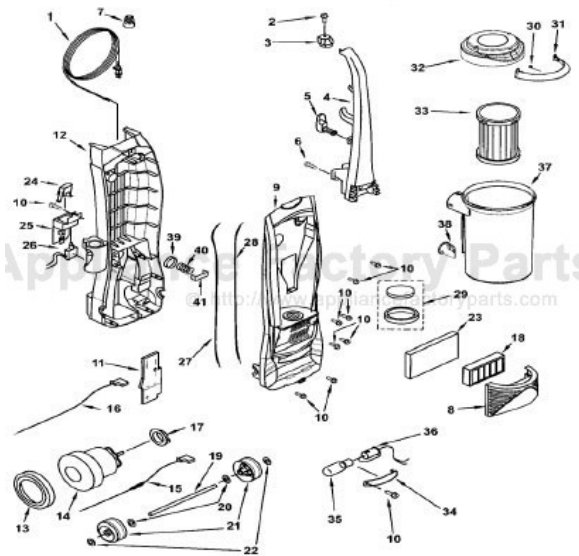

[Find Your Kenmore Vacuum Cleaner Parts - Select From 745 Models](#)

----- Manual continues below -----