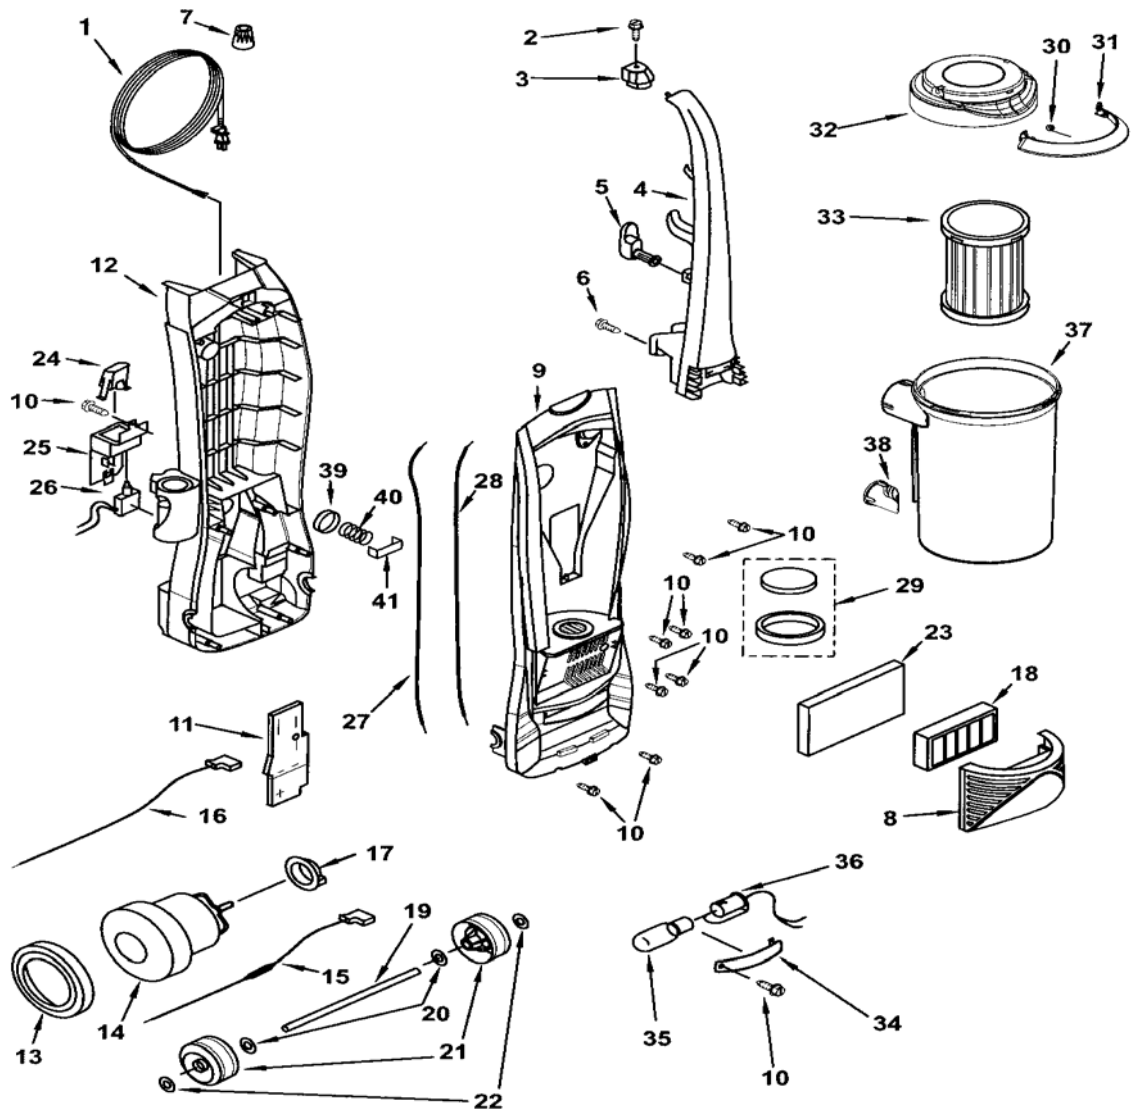

----- Manual continues below -----

1 KE-4370763	Cord, power
2 KE-4370790	Screw, handle cap mounting
3 KE-4370799	Cap, handle
4 KE-4370798	Handle
5 KE-4370785	Hook, upper cord storage
6 KE-4370779	Screw, mounting
7 NLA	Connector, wire (2)
8 KE-8192407	Cover, filter
9 KE-KC60KCJUZR19	Cover, dust
10 KE-4368563	Screw, motor, case mounting
11 KE-8191890	Packing, rear cover
12 KE-KC88KCJUZV07	Compartment, dust
13 KE-KC02FCHPZ000	Motor support (rubber)
14 KE-8192146	Motor, fan
15 KE-8191589	Lead wire, assembly
16 KE-8191904	Lead wire (motor)
17 KE-KC03FCJUZ000	Motor, support rear
18 KE-8192105	Frame
19 KE-4369561	Shaft, rear wheel
20 KE-4369562	Washer, wheel
21 KE-4369563	Wheel
22 KE-4369564	Stopper, wheel
23 KER-1800	Filter, sears no. 20-86889
24 KE-4370764	Button, on - off
25 KE-4370762	Cover, switch
26 KE-4370761	Switch, on-off
27 KE-8191893	Lead wire (white)
28 KE-8191894	Lead wire (black)
29 KE-8191579	Filter
30 KE-8191592	Spring
31 KE-8191557	Handle
32 KE-8192107	Handle lid
33 KER-1810	Filter unit sears no. 20-82720
34 KE-4370772	Window
35 FA-3500	Bulb, light sears no. 20-5240
36 KE-KC93HCJUZ000	Bulb socket
37 KE-KC42KCHFZBUU	Case filter assembly
38 KE-8191569	Valve, grommett
39 KE-4370429	Latch, dust cover
40 KE-4370808	Spring, protector
41 KE-4370408	Cover, protector

6/04

1	KE-4370788	Holder, plastic
2	KE-4370783	Latch, nozzle (2)
3	KE-7370776	Hose, nozzle
4	KE-KC27AASJZV07	Lower plate
5	KE-4370769	Guard, furniture
6	KE-4370784	Frame
7	KE-4369535	Guard, belt
8	KE-4368563	Screw, motor, case mounting
9	KE-4370258	Spring, pedal
10	KE-4370394	Pedal
11	KE-488658	Pedal shaft
12	PR-1015	BELT
13	KE-8191717	Agitator assembly

	1 KE-4369688	Wand, extension
	2 KE-4368684	Tool, crevice sears no. 20-52631
	3 KE-8191858	Hose, blow molded/stretch
	4 KE-4368681	Brush, combination
Not illustrated	KE-4370788	Holder, plastic