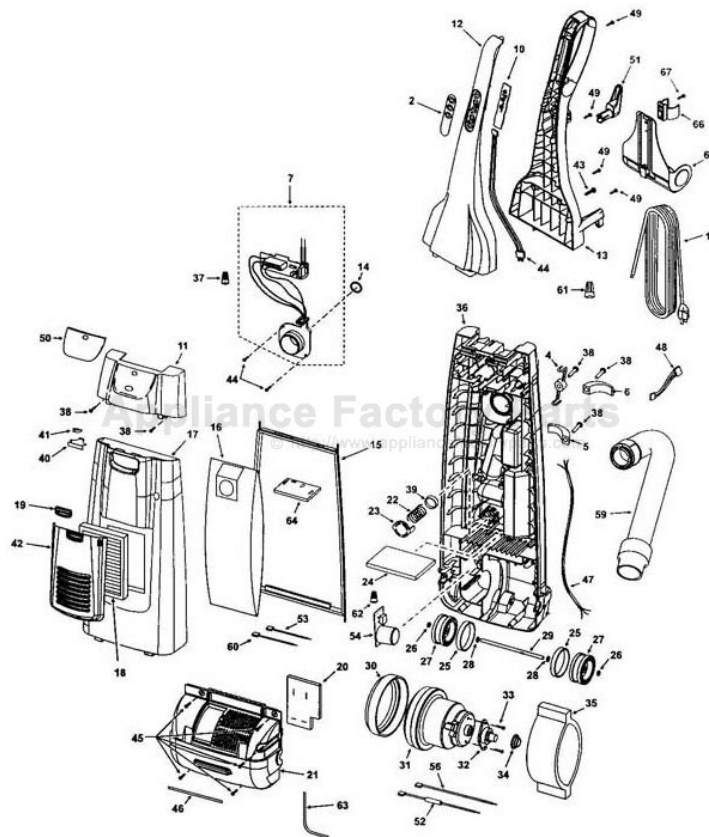

# Kenmore 116.35623400 Owner's Manual

[Shop genuine replacement parts for Kenmore  
116.35623400](#)

[Find Your Kenmore Vacuum Cleaner Parts - Select From 746 Models](#)

----- Manual continues below part list -----

## Available Replacement Parts for Kenmore 116.35623400

[8192015](#)

AGITATOR VA

# Original & Replacement **KENMORE** UPRIGHT VACUUM Model 116.35623400

KEY	PART NO.	DESCRIPTION
1	KE-KC24HAVPZCU4	COVER, LIGHT
2	KE-4370410	WINDOW
3	KE-KC01ABCSZCU4	HOUSING, NOZZLE
4	KE-KC08DAMAZC04	LATCH, NOZZLE LEFT SIDE
4A	KE-KC08DAMBZC04	LATCH, NOZZLE RIGHT SIDE
5	KE-4368563	SCREW
6	FA-3515	BULB, LIGHT SEARS NO.20-5240
7	KE-4370771	SOCKET, BULB
8	KE-8174976	COVER, AGITATOR BRUSH
11	KE-4369527	SHAFT, PLASTIC
12	KE-4370263	PIPE, NOZZLE
13	KE-4369606	SCREW, RETAINING
14	KE-4370425	GUARD, BELT
15	KE-4369543	CAM, HEIGHT ADJUSTMENT
16	KE-4369499	SHAFT, WHEEL
17	KE-4370182	WHEEL, CAM (2)
18	KE-4370183	CUSHION, CAM RUBBER
19	KE-4370394	PEDAL
20	KE-4370258	SPRING ,PEDAL
21	KE-4370259	SHAFT, PEDAL
22	KE-4370260	COVER, PEDAL PAD
23	KE-KC43SAMAZC04	COVER, BELT
24	KE-4368563	SCREW
25	KE-4370393	SHIFTER, BELT
26	KE-4370544	NOZZLE PACKING
27	KE-4369535	COVER, BELT
28	KE-4369542	KNOB, HEIGHT ADJUSTMENT
29	<b>PR-1015</b>	BELT SEARS NO. 20-5275
30	KE-8174966	LOWER PLATE ASSEMBLY
31	KE-8174967	GUARD, FURNITURE
32	KE-KC84RCKV2000	AGITATOR ASSEMBLY
33	KE-8191810	SCREW, BELT GUARD
34	KE-KC22HCJNZ000	REFLECTOR, NOZZLE