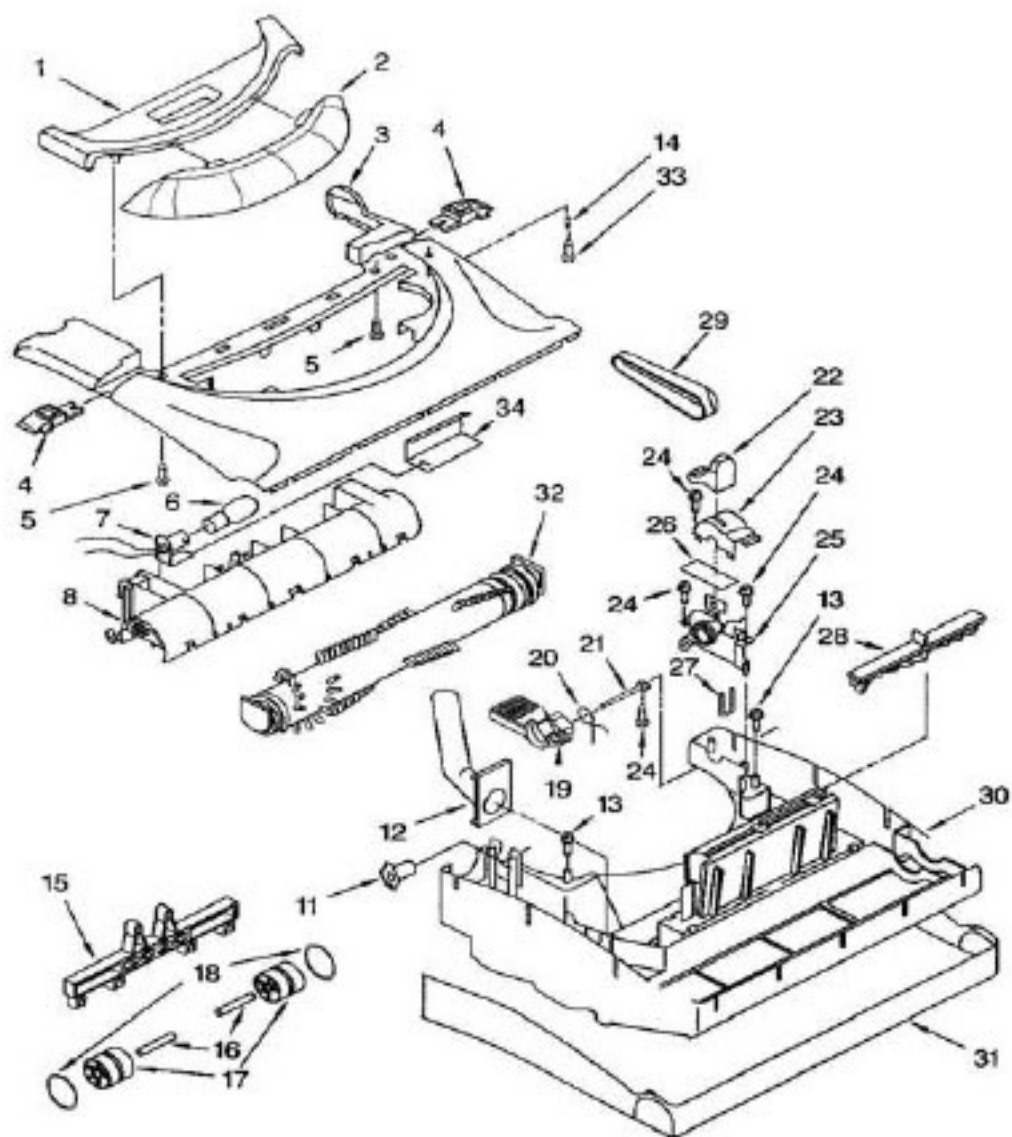

KENMORE Original & Replacement

UPRIGHT VACUUM Model 116.35623400

Original & Replacement **KENMORE** UPRIGHT VACUUM Model 116.35623400

KEY	PART NO.	DESCRIPTION
1	KE-KC24HAVPZCU4	COVER, LIGHT
2	KE-4370410	WINDOW
3	KE-KC01ABCSZCU4	HOUSING, NOZZLE
4	KE-KC08DAMAZC04	LATCH, NOZZLE LEFT SIDE
4A	KE-KC08DAMBZC04	LATCH, NOZZLE RIGHT SIDE
5	KE-4368563	SCREW
6	FA-3515	BULB, LIGHT SEARS NO.20-5240
7	KE-4370771	SOCKET, BULB
8	KE-8174976	COVER, AGITATOR BRUSH
11	KE-4369527	SHAFT, PLASTIC
12	KE-4370263	PIPE, NOZZLE
13	KE-4369606	SCREW, RETAINING
14	KE-4370425	GUARD, BELT
15	KE-4369543	CAM, HEIGHT ADJUSTMENT
16	KE-4369499	SHAFT, WHEEL
17	KE-4370182	WHEEL, CAM (2)
18	KE-4370183	CUSHION, CAM RUBBER
19	KE-4370394	PEDAL
20	KE-4370258	SPRING ,PEDAL
21	KE-4370259	SHAFT, PEDAL
22	KE-4370260	COVER, PEDAL PAD
23	KE-KC43SAMAZC04	COVER, BELT
24	KE-4368563	SCREW
25	KE-4370393	SHIFTER, BELT
26	KE-4370544	NOZZLE PACKING
27	KE-4369535	COVER, BELT
28	KE-4369542	KNOB, HEIGHT ADJUSTMENT
29	PR-1015	BELT SEARS NO. 20-5275
30	KE-8174966	LOWER PLATE ASSEMBLY
31	KE-8174967	GUARD, FURNITURE
32	KE-KC84RCKV2000	AGITATOR ASSEMBLY
33	KE-8191810	SCREW, BELT GUARD
34	KE-KC22HCJNZ000	REFLECTOR, NOZZLE