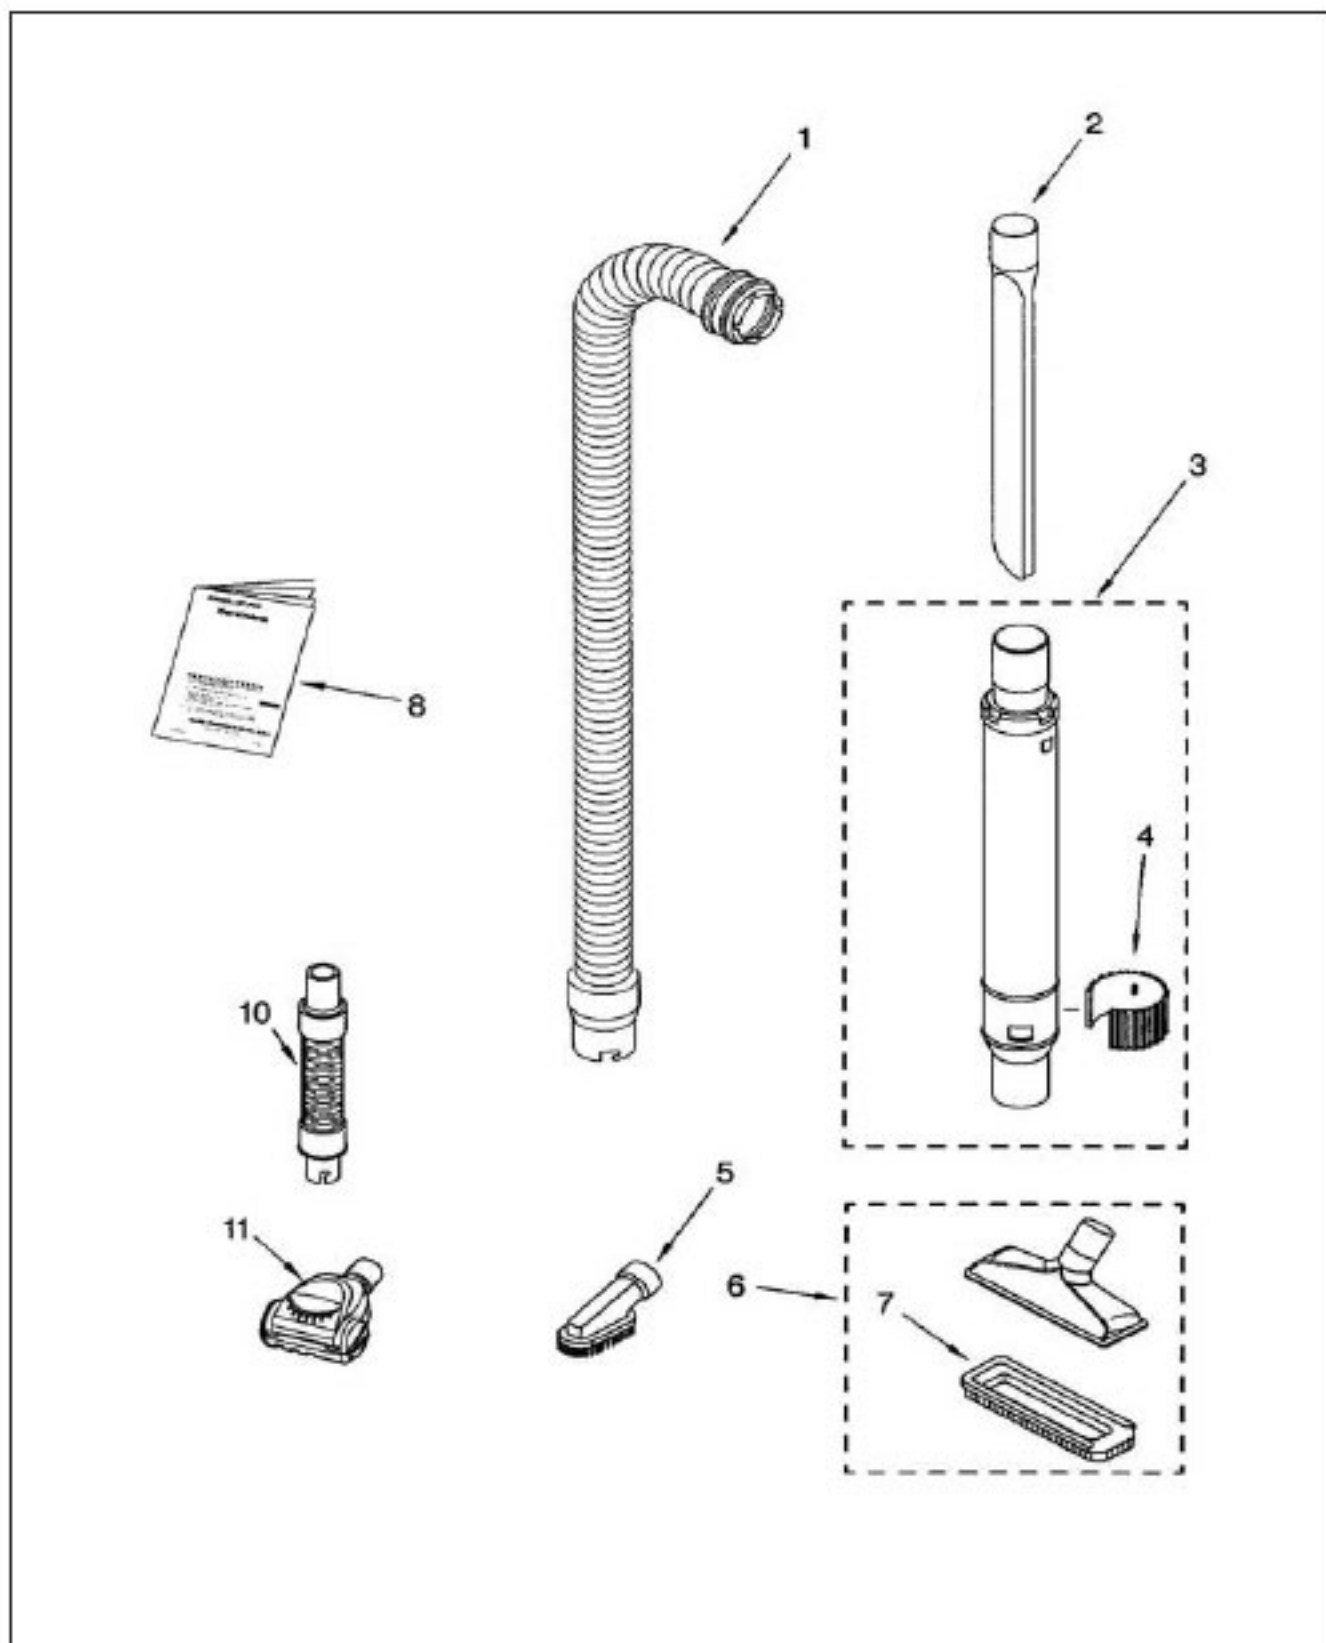

KENMORE Original & Replacement

UPRIGHT VACUUM Model 116.35623400

Original & Replacement **KENMORE**
UPRIGHT VACUUM Model 116.35623400

KEY	PART NO.	DESCRIPTION
1	KE-8191827	HOSE, UNIT
2	KE-4368684	TOOL, CREVICE
3	KE-4370414	WAND, TELESCOPIC
4	KE-4368996	REGULATOR, SUCTION
5	KE-4368681	BRUSH, DUSTING
6	KE-4368609	BRUSH, COMBINATION
7	KE-4368610	HOLDER, BRUSH
8	KE-KC01ZCJYZ0U0	MANUAL, OWNERS
8B	KE-KC30ZCJYZ000	WIRING LABEL
8A	KE-KC40ZCJYZ0U0	LIST, REPAIR PARTS
10	KE-8191898	HOSE, EXTRA BONUS
11	KE-8192024	HANDI MATE JR.

NLA = No Longer Available