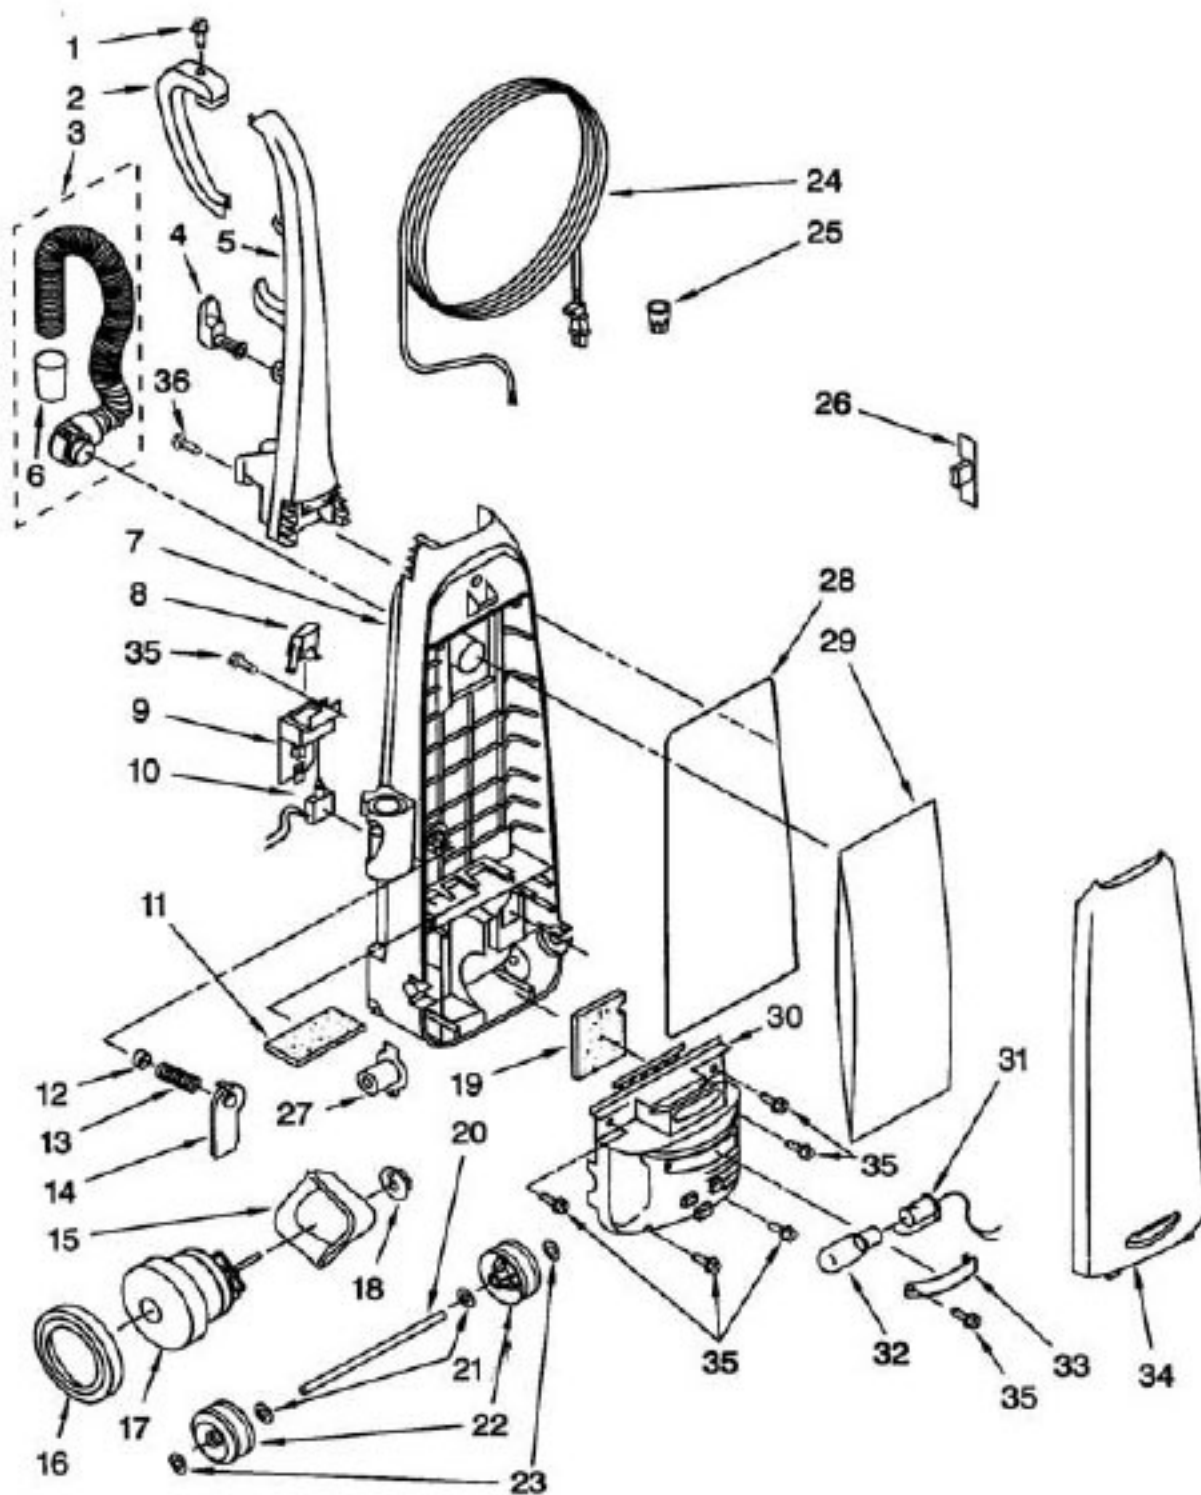

# Original & Replacement **KENMORE** UPRIGHT VACUUM Model 116.39429990

KEY	PART NO.	DESCRIPTION
1	KE-4370790	SCREW, HANDLE LOOP
2	KE-4370782	LOOP, HANDLE
3	KE-4370760	HOSE UNIT (INCLUDES ILLUS. 6)
4	KE-4370785	HOOK, UPPER CORD STORAGE
5	KE-4370781	HANDLE
6	KE-4370786	INSERT, AIR INLET
7	KE-4370757	DUST COMPARTMENT
8	KE-4370764	BUTTON, ON-OFF
9	KE-4370762	COVER, SWITCH
10	KE-4370761	SWITCH, ON-OFF
11	KE-4370765	FILTER, SECONDARY
12	KE-4370806	PROTECTOR
13	KE-4370845	SPRING
14	KE-4370758	COVER, PROTECTOR
15	KE-4369569	SUPPRESSOR, NOISE
16	KE-4370404	SUPPORT, MOTOR FRONT
17	KE-4370766	MOTOR, FAN
18	KE-4370265	SUPPORT, MOTOR REAR
19	KE-4370787	PACKING, REAR COVER
20	KE-4369561	SHAFT, ROLLER
21	KE-4369562	WASHER (2)
22	KE-4370759	WHEEL (2)
23	KE-4369564	STOPPER, WHEEL (2)
24	KE-4370763	CORD, POWER
25	KE-4368522	NUT, WIRE (3)
26	KE-4370788	PLASTIC HOLDER
27	KE-4369527	PLASTIC SHAFT
28	KE-4370789	PACKING, DUST COMPARTMENT
29	<b>KER-1468</b>	BAG, DUST, SEARS NO. 20-50688
30	KE-4370985	HOUSING, MOTOR
31	KE-4370771	SOCKET, BULB
32	FA-3515	BULT, LIGHT SEARS NO. 20-5240
33	KE-4370772	WINDOW
34	KE-4370986	DUST COVER
35	KE-4368563	SCREW
36	KE-4370779	SCREW, HANDLE

# KENMORE Original & Replacement

UPRIGHT VACUUM Model 116.39429990

Original & Replacement **KENMORE**  
UPRIGHT VACUUM Model 116.39429990

KEY	PART NO.	DESCRIPTION
1	KE-4370783	LATCH, NOZZLE (2)
2	KE-4370984	NOZZLE HOUSING
3	KE-4370776	HOSE, NOZZLE
4	KE-4370767	LOWER PLATE
5	KE-4370769	GUARD, FURNITURE
6	KE-4370768	CAM, HEIGHT ADJUSTMENT
7	KE-4370784	FRAME
8	KE-4369535	GUARD, BELT
12	KE-4369499	SHAFT, ROLLER (2)
13	KE-4369544	WHEEL (2)
14	KE-4368563	SCREW (3)
15	KE-4370258	SPRING, PEDAL
16	KE-4370394	PEDAL
17	KE-4370259	PEDAL SHAFT
18	<b>PR-1015</b>	BELT, SEARS NO. 20-5275
20	KE-4369542	SLIDING KNOB HEIGHT ADJUSTMENT
21	KE-4370773	AGITATOR ASSEMBLY