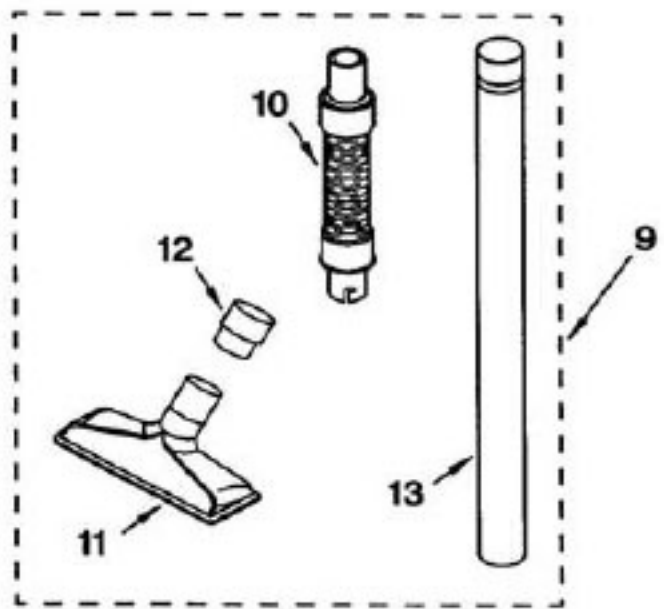

KENMORE Original & Replacement

UPRIGHT VACUUM Model 116.39429990

Original & Replacement **KENMORE**
UPRIGHT VACUUM Model 116.39429990

<u>KEY</u>	<u>PART NO.</u>	<u>DESCRIPTION</u>
1	KE-4369625	WAND, EXTENSION
2	KE-4369688	WAND, EXTENSION
3	KE-4368684	TOOL, CREVICE
4	KE-4370760	HOSE, FLEXIBLE
5	KE-4368609	BRUSH, COMBINATION
6	KE-4368610	HOLDER, BRUSH
9	KE-4370823	ATTACHMENT ASSEMBLY
10	KE-4370824	HOSE UNIT
11	KE-4369669	BRUSH, FLOOR NOZZLE
12	KE-4369670	ADAPTER TUBE
13	KE-4369688	EXTENSION WAND

NLA = No Longer Available