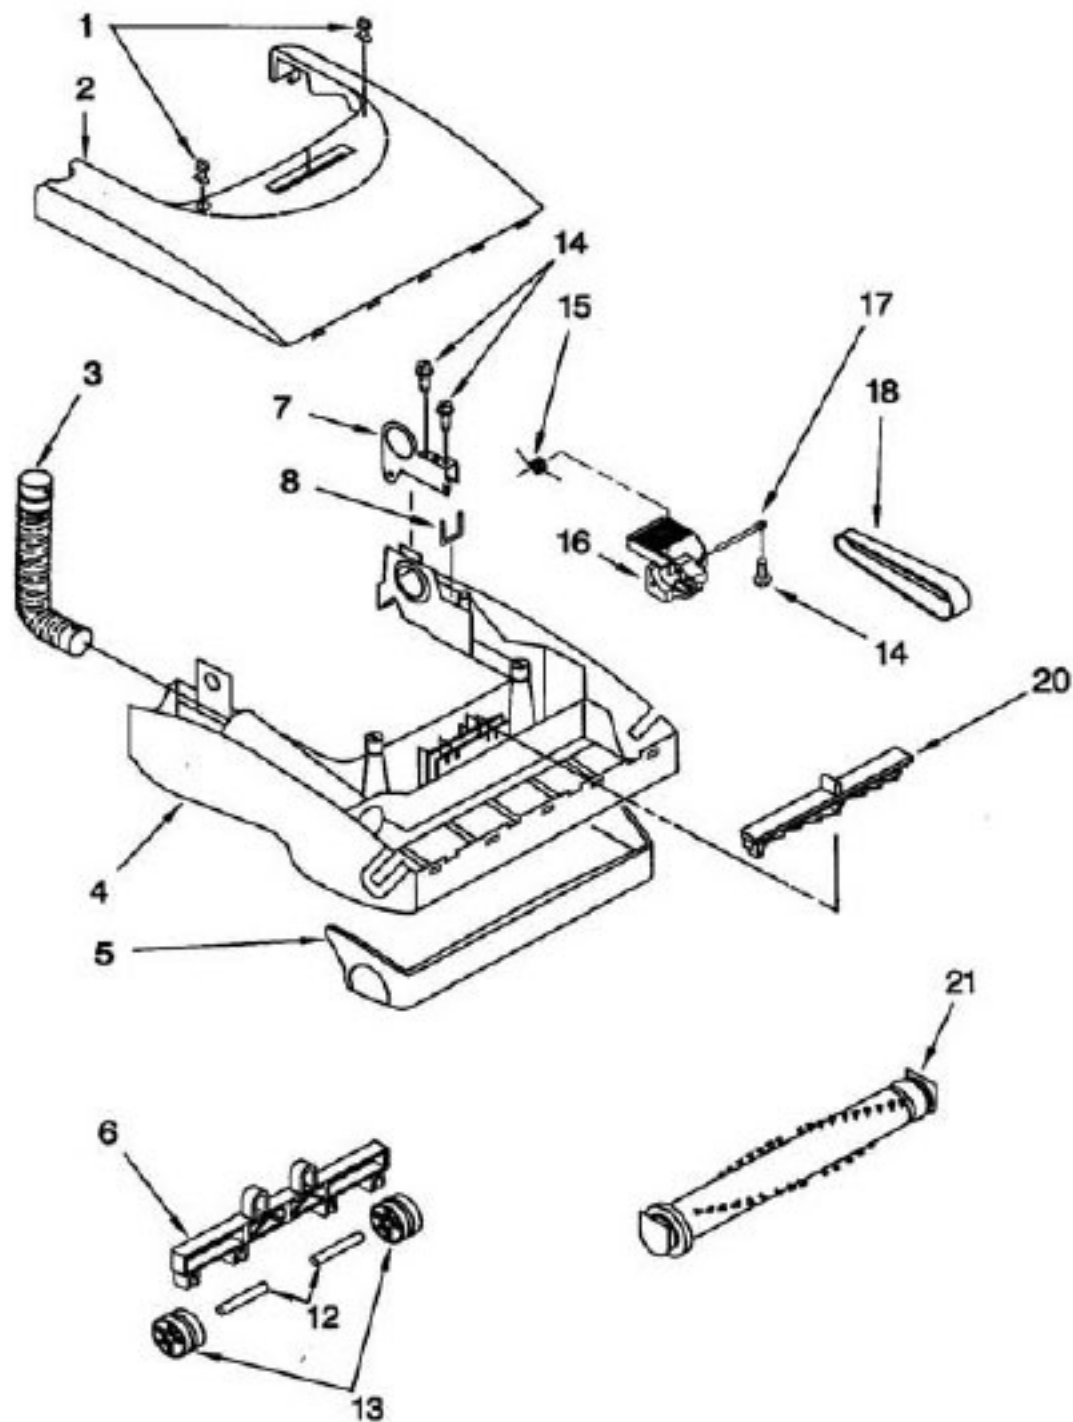

# Original & Replacement **KENMORE** UPRIGHT VACUUM Model 116.39429990

KEY	PART NO.	DESCRIPTION
1	KE-4370790	SCREW, HANDLE LOOP
2	KE-4370782	LOOP, HANDLE
3	KE-4370760	HOSE UNIT (INCLUDES ILLUS. 6)
4	KE-4370785	HOOK, UPPER CORD STORAGE
5	KE-4370781	HANDLE
6	KE-4370786	INSERT, AIR INLET
7	KE-4370757	DUST COMPARTMENT
8	KE-4370764	BUTTON, ON-OFF
9	KE-4370762	COVER, SWITCH
10	KE-4370761	SWITCH, ON-OFF
11	KE-4370765	FILTER, SECONDARY
12	KE-4370806	PROTECTOR
13	KE-4370845	SPRING
14	KE-4370758	COVER, PROTECTOR
15	KE-4369569	SUPPRESSOR, NOISE
16	KE-4370404	SUPPORT, MOTOR FRONT
17	KE-4370766	MOTOR, FAN
18	KE-4370265	SUPPORT, MOTOR REAR
19	KE-4370787	PACKING, REAR COVER
20	KE-4369561	SHAFT, ROLLER
21	KE-4369562	WASHER (2)
22	KE-4370759	WHEEL (2)
23	KE-4369564	STOPPER, WHEEL (2)
24	KE-4370763	CORD, POWER
25	KE-4368522	NUT, WIRE (3)
26	KE-4370788	PLASTIC HOLDER
27	KE-4369527	PLASTIC SHAFT
28	KE-4370789	PACKING, DUST COMPARTMENT
29	<b>KER-1468</b>	BAG, DUST, SEARS NO. 20-50688
30	KE-4370985	HOUSING, MOTOR
31	KE-4370771	SOCKET, BULB
32	FA-3515	BULT, LIGHT SEARS NO. 20-5240
33	KE-4370772	WINDOW
34	KE-4370986	DUST COVER
35	KE-4368563	SCREW
36	KE-4370779	SCREW, HANDLE

# KENMORE Original & Replacement

UPRIGHT VACUUM Model 116.39429990

Original & Replacement **KENMORE**  
UPRIGHT VACUUM Model 116.39429990

KEY	PART NO.	DESCRIPTION
1	KE-4370783	LATCH, NOZZLE (2)
2	KE-4370984	NOZZLE HOUSING
3	KE-4370776	HOSE, NOZZLE
4	KE-4370767	LOWER PLATE
5	KE-4370769	GUARD, FURNITURE
6	KE-4370768	CAM, HEIGHT ADJUSTMENT
7	KE-4370784	FRAME
8	KE-4369535	GUARD, BELT
12	KE-4369499	SHAFT, ROLLER (2)
13	KE-4369544	WHEEL (2)
14	KE-4368563	SCREW (3)
15	KE-4370258	SPRING, PEDAL
16	KE-4370394	PEDAL
17	KE-4370259	PEDAL SHAFT
18	<b>PR-1015</b>	BELT, SEARS NO. 20-5275
20	KE-4369542	SLIDING KNOB HEIGHT ADJUSTMENT
21	KE-4370773	AGITATOR ASSEMBLY