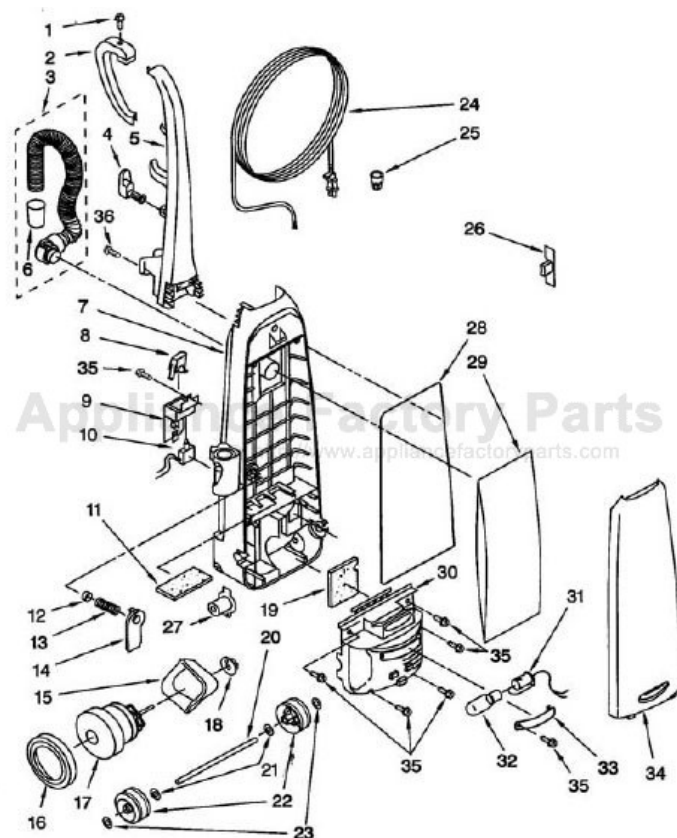

[Find Your Kenmore Vacuum Cleaner Parts - Select From 746 Models](#)

----- Manual continues below -----