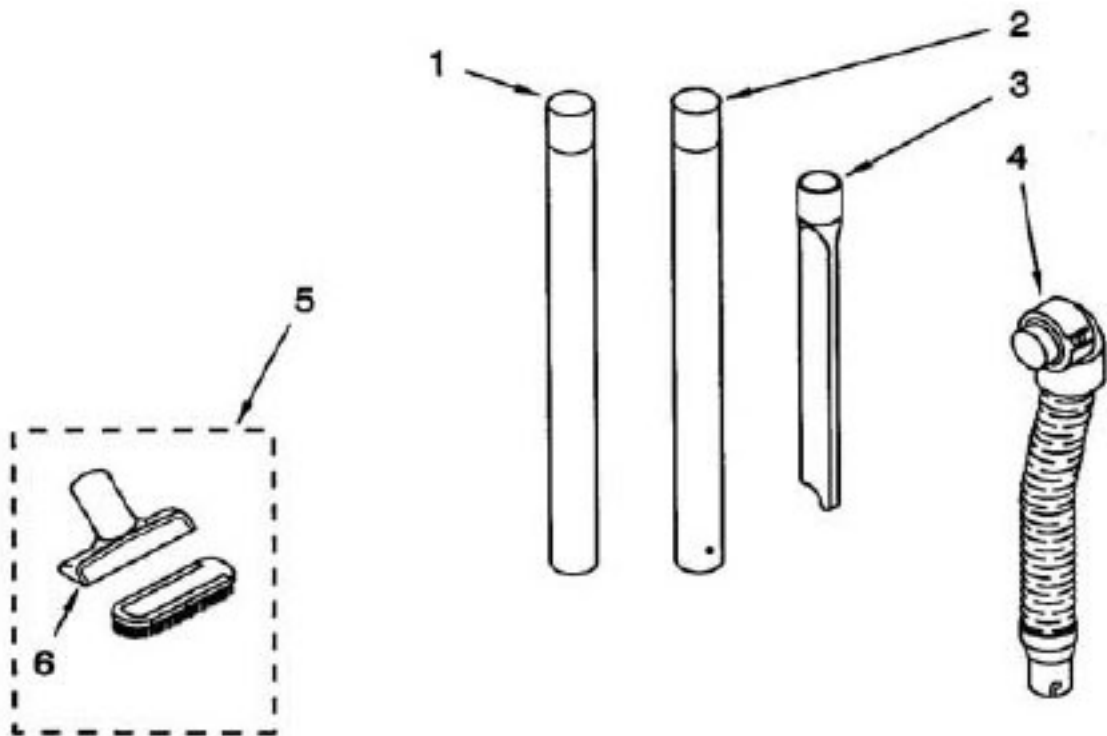

KENMORE Original & Replacement

UPRIGHT VACUUM Model 116.39429990

Original & Replacement **KENMORE**
UPRIGHT VACUUM Model 116.39429990

<u>KEY</u>	<u>PART NO.</u>	<u>DESCRIPTION</u>
1	KE-4369625	WAND, EXTENSION
2	KE-4369688	WAND, EXTENSION
3	KE-4368684	TOOL, CREVICE
4	KE-4370760	HOSE, FLEXIBLE
5	KE-4368609	BRUSH, COMBINATION
6	KE-4368610	HOLDER, BRUSH
9	KE-4370823	ATTACHMENT ASSEMBLY
10	KE-4370824	HOSE UNIT
11	KE-4369669	BRUSH, FLOOR NOZZLE
12	KE-4369670	ADAPTER TUBE
13	KE-4369688	EXTENSION WAND

NLA = No Longer Available