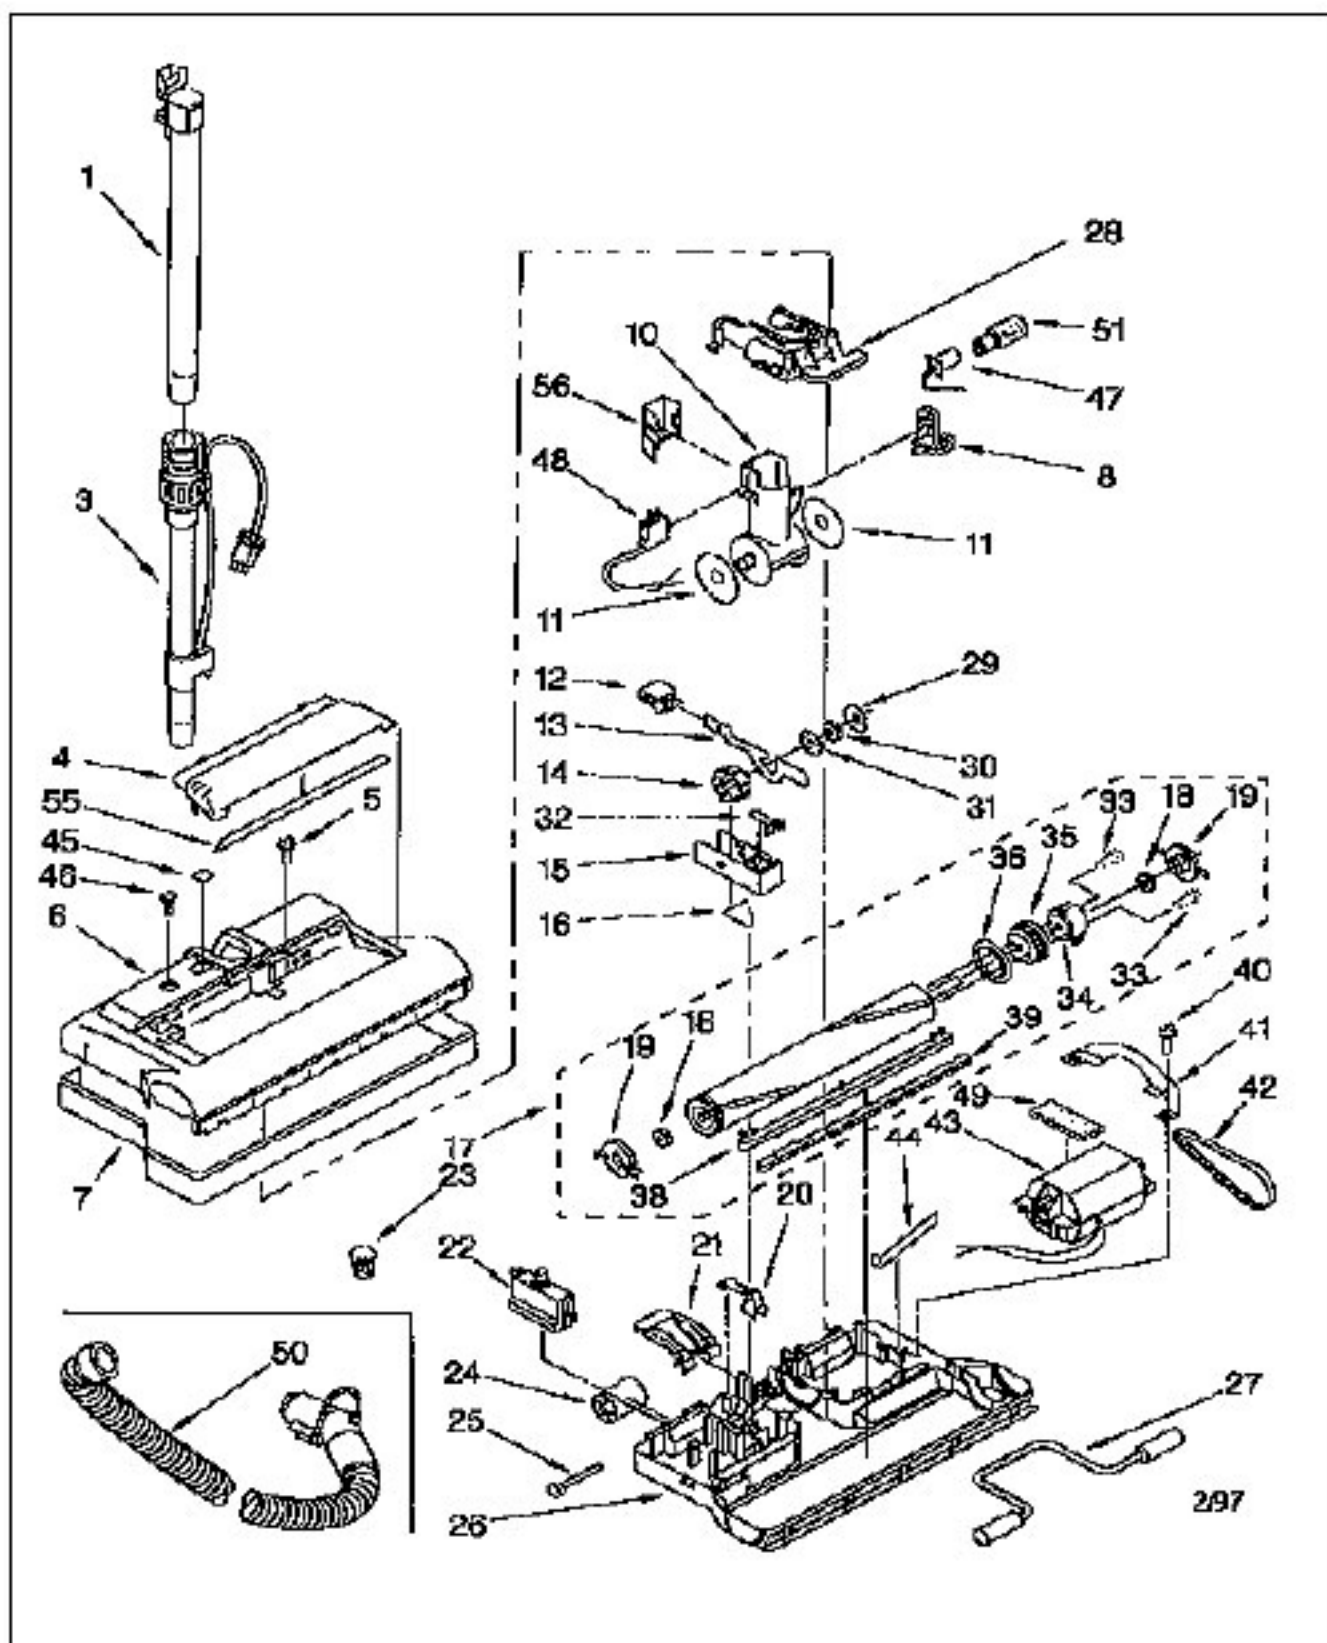

KENMORE Original & Replacement

POWER NOZZLE Model 116.57312790

Original & Replacement **KENMORE** POWER NOZZLE Model 116.2045080

KEY	PART NO.	DESCRIPTION
1	P-50043	Upper Wand
3	P-50051	Lower Wand and cord
4	KE-4388824	Housing, bulb (includes no. 55)
5	KE-488839	Screw 8-18 x 1-7/8
6	KE-4388823	Nozzle
7	KE-747222	Bumper
8	KE-8191503	Foot pedal
10	KE-KS4153198	Swivel
11	KE-742019	Seal, swivel bearing (2)
12	KE-4150826	Pad, foot pedal
13	KE-4370720	Indicator lever
14	KE-588543	Indicator cam
15	KE-8191508	Indicator block
16	KE-725775	Spring, assist
17	NLA	Brush assembly
18	KE-881424	Washer, metal (12 x 1/2) (2) (incl. 18)
19	KE-876195	Bearing and housing assembly (2)(includes no. 18)
20	KE-4370726	Lifter
21	KE-4148391	Release, handle
22	KE-8191614	Protector, overload
23	SS-3270	Connector, wire (2)
24	KE-747117	Roller, nozzle (2)
25	KE-742006	Shaft, roller (2)
26	KE-4370013	Base
27	KE-KS744029	Front assembly assembly
28	KE-8191518	Cap, swivel
29	KE-722909	Washer, thrust
30	KE-725635	Washer, spring
31	KE-588543	Catch, indexing
32	KE-742016	Ratchet, catch
33	KE-881605	Screw type 25 no. 6 pan (2)
34	KE-742509	End brush tufted
35	KE-742506	Brush sprocket
36	KE-742031	Brush sprocket flange
38	KE-876194	Beater brush (2)
39	KE-743419	Bar, beater
40	KE-STD610805	Screw, 8-18 x 5/8 (2)
41	KE-705093	Motor, bridge
42	KER-1075	Belt, cogged (*sears no. 20-5285)
43	P-60518	Motor (Sears no. KC90FCAL100)
44	KE-742002	Spring, motor adjustment
45	KE-4388887	Lens, height adjuster
46	KE-4388982	Extension, button
47	KE-747096	Socket, bulb
48	KE-KS4151701	Cord and plug
49	KE-747156	Gasket, motor hose assembly
50	P-40473	Hose Ass'y
51	FA-3515	Bulb
55	KE-KS747286	Lens, light