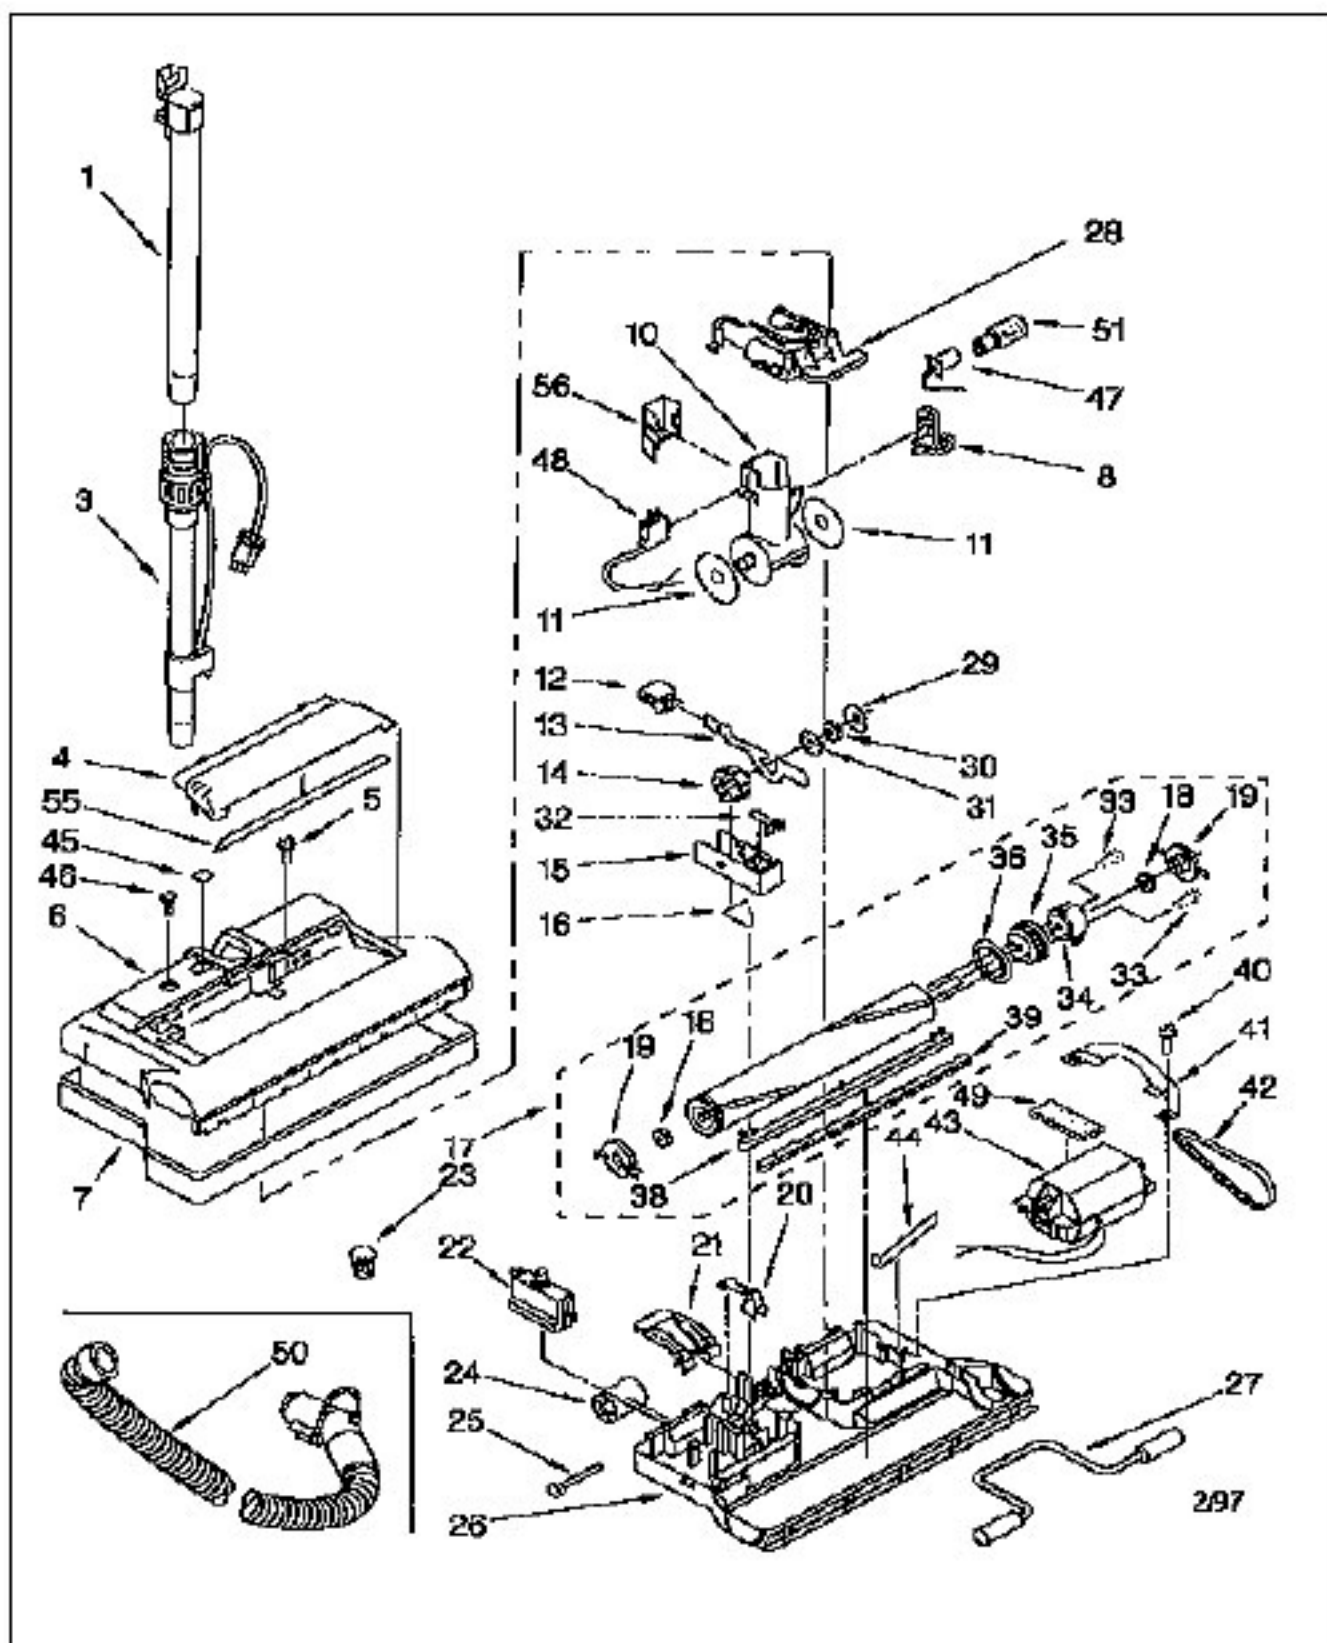

----- Manual continues below part list -----

Available Replacement Parts for Kenmore 116.57312790

[KS4153196](#)

SWIVEL

KENMORE Original & Replacement

POWER NOZZLE Model 116.57312790

Original & Replacement **KENMORE** POWER NOZZLE Model 116.2045080

KEY	PART NO.	DESCRIPTION
1	P-50043	Upper Wand
3	P-50051	Lower Wand and cord
4	KE-4388824	Housing, bulb (includes no. 55)
5	KE-488839	Screw 8-18 x 1-7/8
6	KE-4388823	Nozzle
7	KE-747222	Bumper
8	KE-8191503	Foot pedal
10	KE-KS4153198	Swivel
11	KE-742019	Seal, swivel bearing (2)
12	KE-4150826	Pad, foot pedal
13	KE-4370720	Indicator lever
14	KE-588543	Indicator cam
15	KE-8191508	Indicator block
16	KE-725775	Spring, assist
17	NLA	Brush assembly
18	KE-881424	Washer, metal (12 x 1/2) (2) (incl. 18)
19	KE-876195	Bearing and housing assembly (2)(includes no. 18)
20	KE-4370726	Lifter
21	KE-4148391	Release, handle
22	KE-8191614	Protector, overload
23	SS-3270	Connector, wire (2)
24	KE-747117	Roller, nozzle (2)
25	KE-742006	Shaft, roller (2)
26	KE-4370013	Base
27	KE-KS744029	Front assembly assembly
28	KE-8191518	Cap, swivel
29	KE-722909	Washer, thrust
30	KE-725635	Washer, spring
31	KE-588543	Catch, indexing
32	KE-742016	Ratchet, catch
33	KE-881605	Screw type 25 no. 6 pan (2)
34	KE-742509	End brush tufted
35	KE-742506	Brush sprocket
36	KE-742031	Brush sprocket flange
38	KE-876194	Beater brush (2)
39	KE-743419	Bar, beater
40	KE-STD610805	Screw, 8-18 x 5/8 (2)
41	KE-705093	Motor, bridge
42	KER-1075	Belt, cogged (*sears no. 20-5285)
43	P-60518	Motor (Sears no. KC90FCAL100)
44	KE-742002	Spring, motor adjustment
45	KE-4388887	Lens, height adjuster
46	KE-4388982	Extension, button
47	KE-747096	Socket, bulb
48	KE-KS4151701	Cord and plug
49	KE-747156	Gasket, motor hose assembly
50	P-40473	Hose Ass'y
51	FA-3515	Bulb
55	KE-KS747286	Lens, light