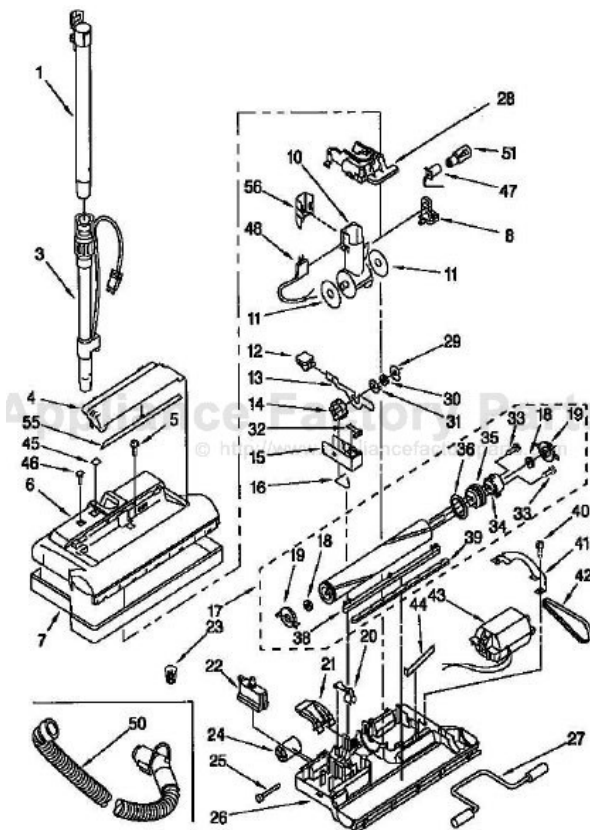

# Kenmore 116.58412790 Owner's Manual

[Shop genuine replacement parts for Kenmore  
116.58412790](#)

[Find Your Kenmore Vacuum Cleaner Parts - Select From 746 Models](#)

----- Manual continues below part list -----

## Available Replacement Parts for Kenmore 116.58412790

<a href="#">03400</a>	ignitor wire; Lazy Man, Phoenix
<a href="#">20-5285</a>	BELT FOR SEARS VACUUM

1	KE-4370473	WAND AND CORD, MOUNT ASSEMBLY
3	KE-4370474	WAND AND CORD, LOWER
4	KE-4370336	HOUSING BULB (INCLUDES NO 55)
5	KE-681550	SCREW 8-18 X 1-7/8 (2)
6	KE-4370579	NOZZLE (INCLUDES NO 7)
7	KE-4155587	BUMPER
8	KE-4153195	FOOT PEDAL
10	KE-4153196	SWIVEL
11	KE-742019	SWIVEL SEAL (2)
12	KE-4370577	PAD, FOOT PEDAL
13	KE-747287	INDICATOR LEVER
14	KE-747291	INDICATOR CAM
15	KE-742015	INDICATOR BLOCK
16	KE-725775	SPRING ASSIST
17	KE-742454	BRUSH ASSEMBLY
18	KE-681424	WASHER, METAL (12 X 1/2) (2)
19	KE-743395	BEARING AND HOUSING ASSEMBLY (2) (INCLUDES ILLUS 18)
20	KE-742013	LIFTER
21	KE-4370578	HANDLE RELEASE
22	KE-742332	OVERLOAD PROTECTOR
23	KE-4368522	WIRE CONNECTOR
24	KE-4370364	ROLLER, REAR (2)
25	KE-742006	REAR AXEL (2)
26	KE-4369752	BASE
27	KE-744029	FRONT AXEL ASSEMBLY
28	KE-4370340	SWIVEL CAP
29	KE-722909	WASHER, THRUST
30	KE-725635	WASHER
31	KE-722955	CATCH INDEXING
32	KE-742016	RATCHET CATCH
33	KE-681605	SCREW TYPE 25 #6 PAN (2)
34	KE-742509	END BRUSH TUFTED
35	KE-742506	BRUSH SPROCKET
36	KE-742031	BRUSH SPROCKET FLANGE
38	KE-742030	BEATER BRUSH (2)
39	KE-742029	BAR, BEATER
40	KE-681297	SCREW 8-18 X 5/8 (2)
41	KE-705093	MOTOR BRIDGE
42	KE-742024	BELT, COGGED - SEARS NO 20-5285 (AVAILABLE AT ANY SEARS RETAIL STORE)
43	KE-4370112	MOTOR
44	KE-742002	MOTOR ADJUSTMENT SPRING
45	KE-4369687	LENS, HEIGHT ADJUSTER
46	KE-4370580	EXTENSION, BUTTON
47	KE-747096	SOCKET, BULB
48	KE-4370342	CORD AND PLUG
50	N/P	HOSE ASSEMBLY (REFER TO YOUR CANISTER MODEL NUMBER FOR ORDERING REPLACEN
51	KE-4370018	BULB, LIGHT (15 WATT) SEARS NO 20-5240 (AVAILABLE AT ANYSEARS RETAIL STORE)