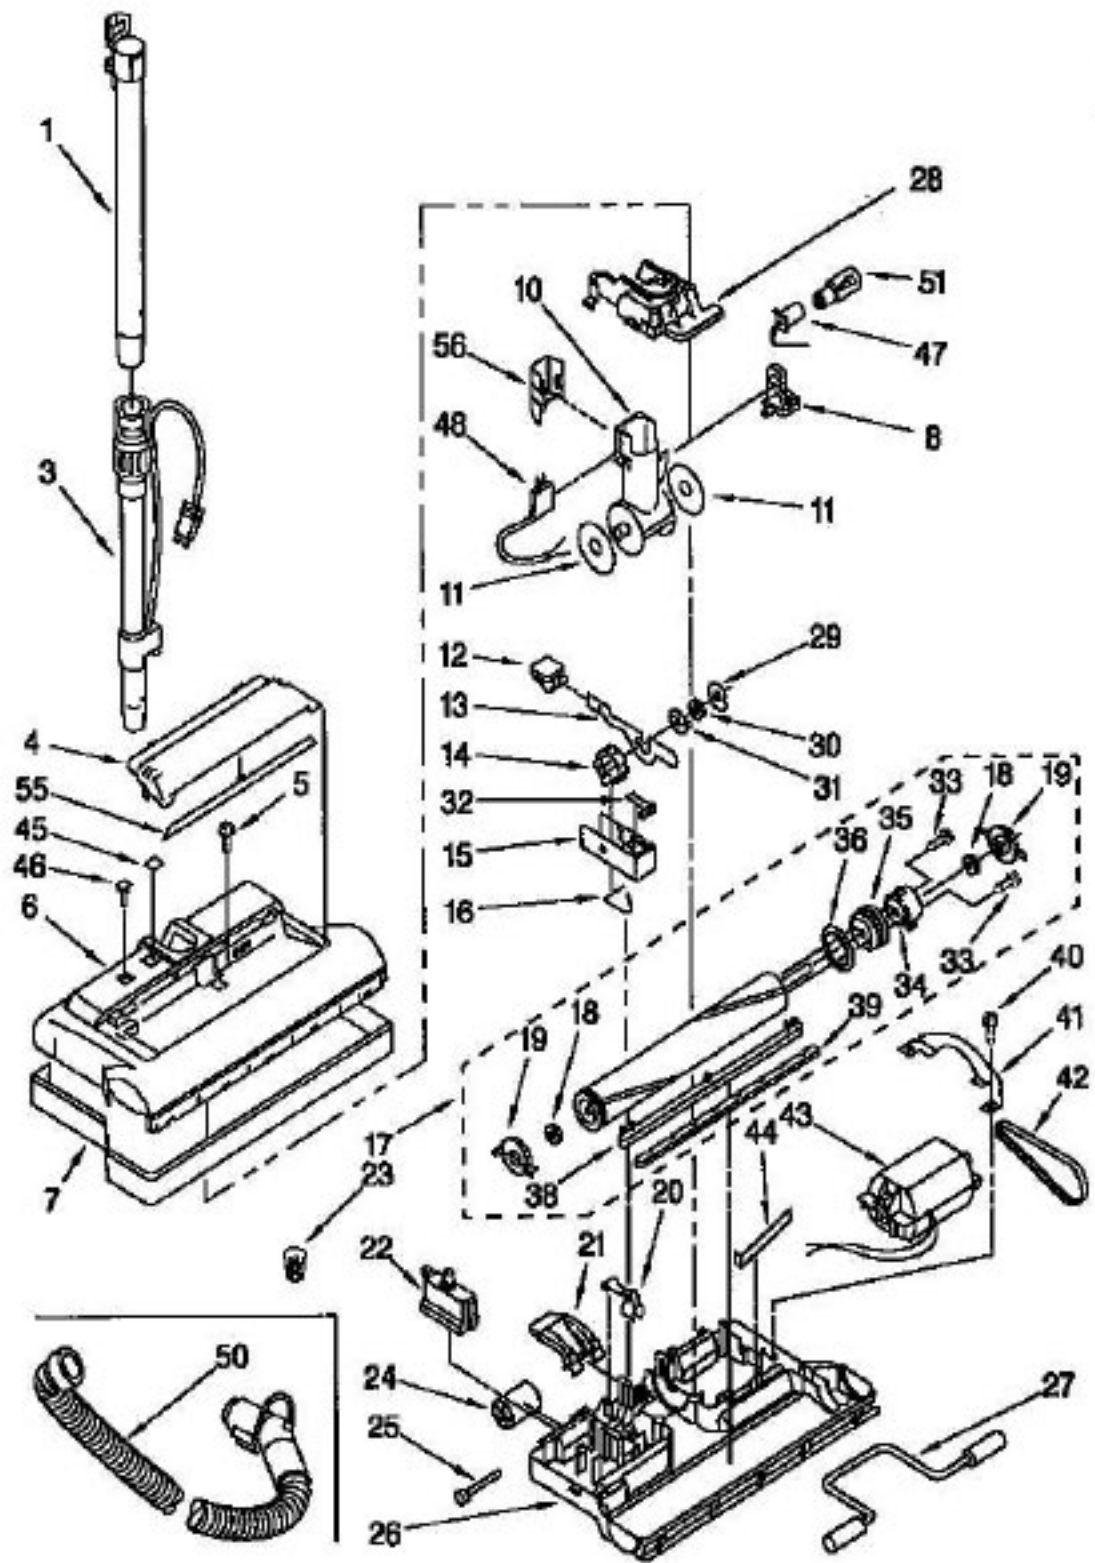

# Kenmore 116.58412790 Owner's Manual

[Shop genuine replacement parts for Kenmore  
116.58412790](#)

[Find Your Kenmore Vacuum Cleaner Parts - Select From 746 Models](#)

----- Manual continues below part list -----

## Available Replacement Parts for Kenmore 116.58412790

<a href="#">03400</a>	ignitor wire; Lazy Man, Phoenix
<a href="#">20-5285</a>	BELT FOR SEARS VACUUM

1	KE-4370473	WAND AND CORD, MOUNT ASSEMBLY
3	KE-4370474	WAND AND CORD, LOWER
4	KE-4370336	HOUSING BULB (INCLUDES NO 55)
5	KE-681550	SCREW 8-18 X 1-7/8 (2)
6	KE-4370579	NOZZLE (INCLUDES NO 7)
7	KE-4155587	BUMPER
8	KE-4153195	FOOT PEDAL
10	KE-4153196	SWIVEL
11	KE-742019	SWIVEL SEAL (2)
12	KE-4370577	PAD, FOOT PEDAL
13	KE-747287	INDICATOR LEVER
14	KE-747291	INDICATOR CAM
15	KE-742015	INDICATOR BLOCK
16	KE-725775	SPRING ASSIST
17	KE-742454	BRUSH ASSEMBLY
18	KE-681424	WASHER, METAL (12 X 1/2) (2)
19	KE-743395	BEARING AND HOUSING ASSEMBLY (2) (INCLUDES ILLUS 18)
20	KE-742013	LIFTER
21	KE-4370578	HANDLE RELEASE
22	KE-742332	OVERLOAD PROTECTOR
23	KE-4368522	WIRE CONNECTOR
24	KE-4370364	ROLLER, REAR (2)
25	KE-742006	REAR AXEL (2)
26	KE-4369752	BASE
27	KE-744029	FRONT AXEL ASSEMBLY
28	KE-4370340	SWIVEL CAP
29	KE-722909	WASHER, THRUST
30	KE-725635	WASHER
31	KE-722955	CATCH INDEXING
32	KE-742016	RATCHET CATCH
33	KE-681605	SCREW TYPE 25 #6 PAN (2)
34	KE-742509	END BRUSH TUFTED
35	KE-742506	BRUSH SPROCKET
36	KE-742031	BRUSH SPROCKET FLANGE
38	KE-742030	BEATER BRUSH (2)
39	KE-742029	BAR, BEATER
40	KE-681297	SCREW 8-18 X 5/8 (2)
41	KE-705093	MOTOR BRIDGE
42	KE-742024	BELT, COGGED - SEARS NO 20-5285 (AVAILABLE AT ANY SEARS RETAIL STORE)
43	KE-4370112	MOTOR
44	KE-742002	MOTOR ADJUSTMENT SPRING
45	KE-4369687	LENS, HEIGHT ADJUSTER
46	KE-4370580	EXTENSION, BUTTON
47	KE-747096	SOCKET, BULB
48	KE-4370342	CORD AND PLUG
50	N/P	HOSE ASSEMBLY (REFER TO YOUR CANISTER MODEL NUMBER FOR ORDERING REPLACEN
51	KE-4370018	BULB, LIGHT (15 WATT) SEARS NO 20-5240 (AVAILABLE AT ANYSEARS RETAIL STORE)