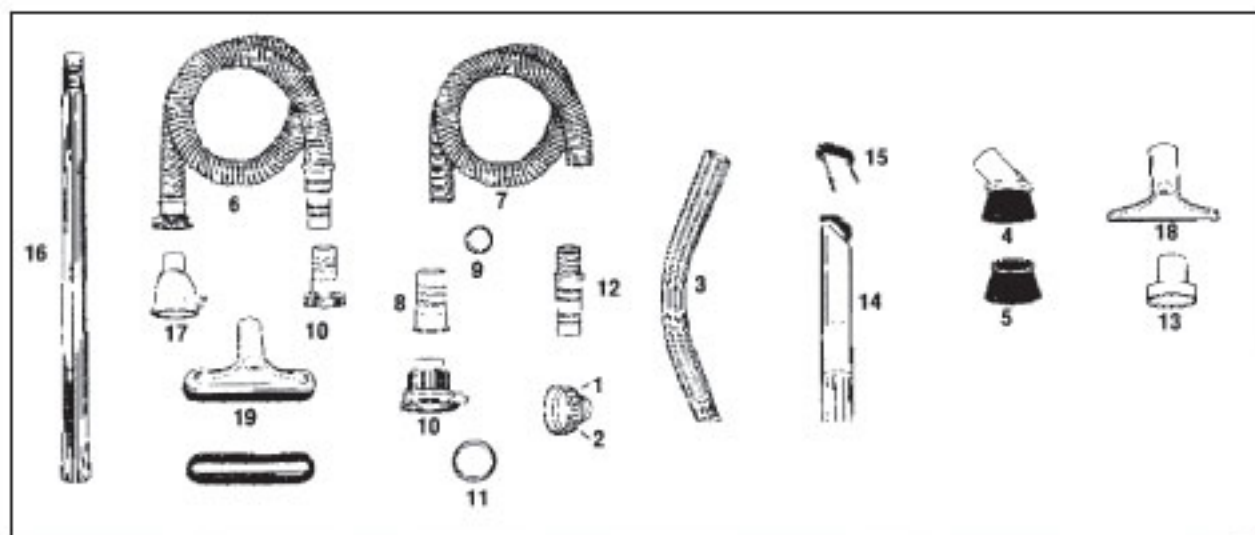

KIRBY Original

Attachment Set Models 505-3CB

505-508
509-510   516-517
511-512   518-519
513-514   560-561

KEY	DESCRIPTION	515	562	VII	D50	D80	1CR	1CB	2CB	3CB
1	Blower Connector	K-2120	NLA	N/A	N/A	N/A	N/A	N/A	N/A	N/A
2	Blower Gasket	K-1880	K-188056	K-188087	K-188087	K-188087	K-188087	K-188087	K-188087	K-188087
3	Curved Tube	K-225062	K-225062	K-225062	K-225084	K-225084	K-225084	K-225084	K-225084	K-225084
4	Duster Brush	K-218184	K-218184	K-218184	K-218184	K-218184	K-218184	K-218184	K-218184	K-218184
5	Duster Brush Ring	K-220189	K-220189	K-220189	K-220189	K-220189	K-220189	K-220189	K-220189	K-220189
6	Hose Complete	K-223662	K-223666	K-223666	K-223666	K-223666	K-223666	K-223666	K-223666	K-223666
7	Hose Only	NLA	NLA	NLA	NLA	NLA	NLA	NLA	NLA	NLA
8	Hose Insert Sleeve	N/A	N/A	NLA	NLA	NLA	NLA	NLA	NLA	NLA
9	Hose Ferrule Ring	NLA	NLA	NLA	NLA	NLA	NLA	NLA	NLA	NLA
10	Hose Motor Connector	K-211066	K-211066	K-211066	K-211066	K-211066	K-211066	K-211066	K-211066	K-211066
11	Hose Seal Gasket Strip	N/A	N/A	K-223881	K-223881	K-223881	K-223881	K-223881	K-223881	K-223881
12	Hose Tube Swivel	NLA	NLA	NLA	NLA	NLA	NLA	NLA	NLA	NLA
13	Massage Cup	K-214184	K-214184	K-214184	K-214184	K-214184	K-214184	K-214184	K-214184	K-214184
14	Radiator Tool	K-225799	K-225799	K-225799	K-225799	K-225799	K-225799	K-225799	K-225799	K-225799
15	Radiator Tool Brush	K-226257	K-226157	K-226157	K-226157	K-226157	K-226157	K-226157	K-226157	K-226157
16	Straight Tube	K-224084	K-224084	K-224084	K-224084	K-224084	K-224084	K-224084	K-224084	K-224084
17	Suction Coupler	K-2100	N/A	N/A	N/A	N/A	N/A	N/A	N/A	N/A
18	Utility Air Nozzle	K-218099	K-218099	K-218099	K-218099	K-218099	K-218099	K-218099	K-218099	K-218099
19	Utility Brush Nozzle	K-210899	K-210899	K-210899	K-210899	K-210899	K-210899	K-210899	K-210899	K-210899
20	Utility Brush Nozzle Strip	K-2181	K-2181	K-2181	K-2181	K-2181	K-2181	K-2181	K-2181	K-2181

NLA - No Longer Available

KIRBY IS CONSOLIDATING PARTS
COLORS ON OLDER MODELS