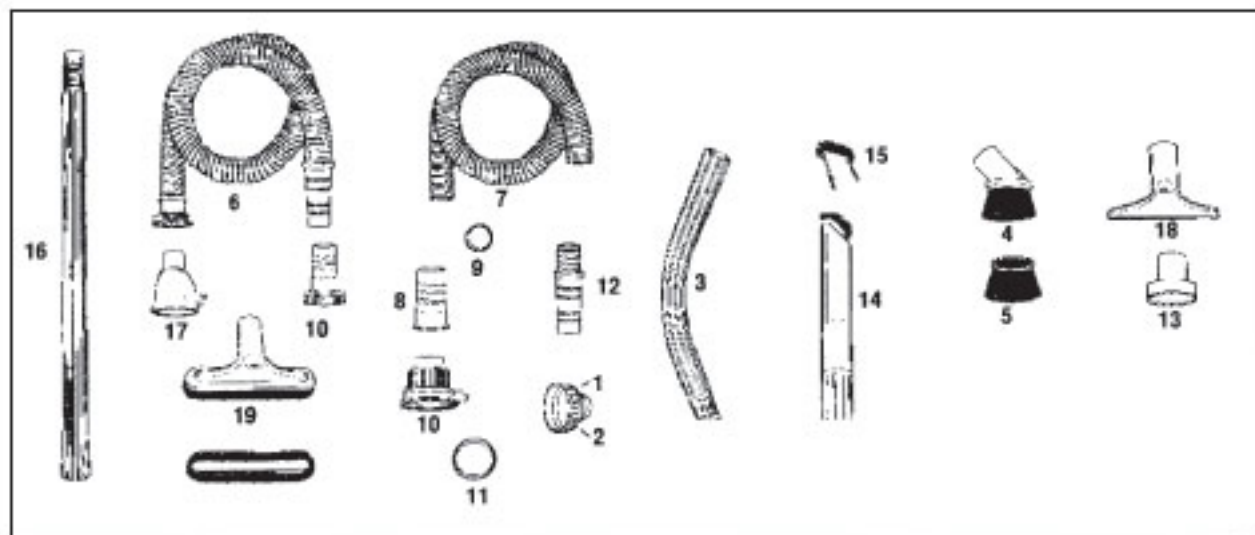

KIRBY Original

Attachment Set Models 505-3CB

505-508
509-510   516-517
511-512   518-519
513-514   560-561

KEY	DESCRIPTION	515	562	VII	D50	D80	1CR	1CB	2CB	3CB
1	Blower Connector	K-2120	NLA	N/A	N/A	N/A	N/A	N/A	N/A	N/A
2	Blower Gasket	K-1880	K-188056	K-188087	K-188087	K-188087	K-188087	K-188087	K-188087	K-188087
3	Curved Tube	K-225062	K-225062	K-225062	K-225084	K-225084	K-225084	K-225084	K-225084	K-225084
4	Duster Brush	K-218184	K-218184	K-218184	K-218184	K-218184	K-218184	K-218184	K-218184	K-218184
5	Duster Brush Ring	K-220189	K-220189	K-220189	K-220189	K-220189	K-220189	K-220189	K-220189	K-220189
6	Hose Complete	K-223662	K-223666	K-223666	K-223666	K-223666	K-223666	K-223666	K-223666	K-223666
7	Hose Only	NLA	NLA	NLA	NLA	NLA	NLA	NLA	NLA	NLA
8	Hose Insert Sleeve	N/A	N/A	NLA	NLA	NLA	NLA	NLA	NLA	NLA
9	Hose Ferrule Ring	NLA	NLA	NLA	NLA	NLA	NLA	NLA	NLA	NLA
10	Hose Motor Connector	K-211066	K-211066	K-211066	K-211066	K-211066	K-211066	K-211066	K-211066	K-211066
11	Hose Seal Gasket Strip	N/A	N/A	K-223881	K-223881	K-223881	K-223881	K-223881	K-223881	K-223881
12	Hose Tube Swivel	NLA	NLA	NLA	NLA	NLA	NLA	NLA	NLA	NLA
13	Massage Cup	K-214184	K-214184	K-214184	K-214184	K-214184	K-214184	K-214184	K-214184	K-214184
14	Radiator Tool	K-225799	K-225799	K-225799	K-225799	K-225799	K-225799	K-225799	K-225799	K-225799
15	Radiator Tool Brush	K-226257	K-226157	K-226157	K-226157	K-226157	K-226157	K-226157	K-226157	K-226157
16	Straight Tube	K-224084	K-224084	K-224084	K-224084	K-224084	K-224084	K-224084	K-224084	K-224084
17	Suction Coupler	K-2100	N/A	N/A	N/A	N/A	N/A	N/A	N/A	N/A
18	Utility Air Nozzle	K-218099	K-218099	K-218099	K-218099	K-218099	K-218099	K-218099	K-218099	K-218099
19	Utility Brush Nozzle	K-210899	K-210899	K-210899	K-210899	K-210899	K-210899	K-210899	K-210899	K-210899
20	Utility Brush Nozzle Strip	K-2181	K-2181	K-2181	K-2181	K-2181	K-2181	K-2181	K-2181	K-2181

NLA - No Longer Available

KIRBY IS CONSOLIDATING PARTS
COLORS ON OLDER MODELS