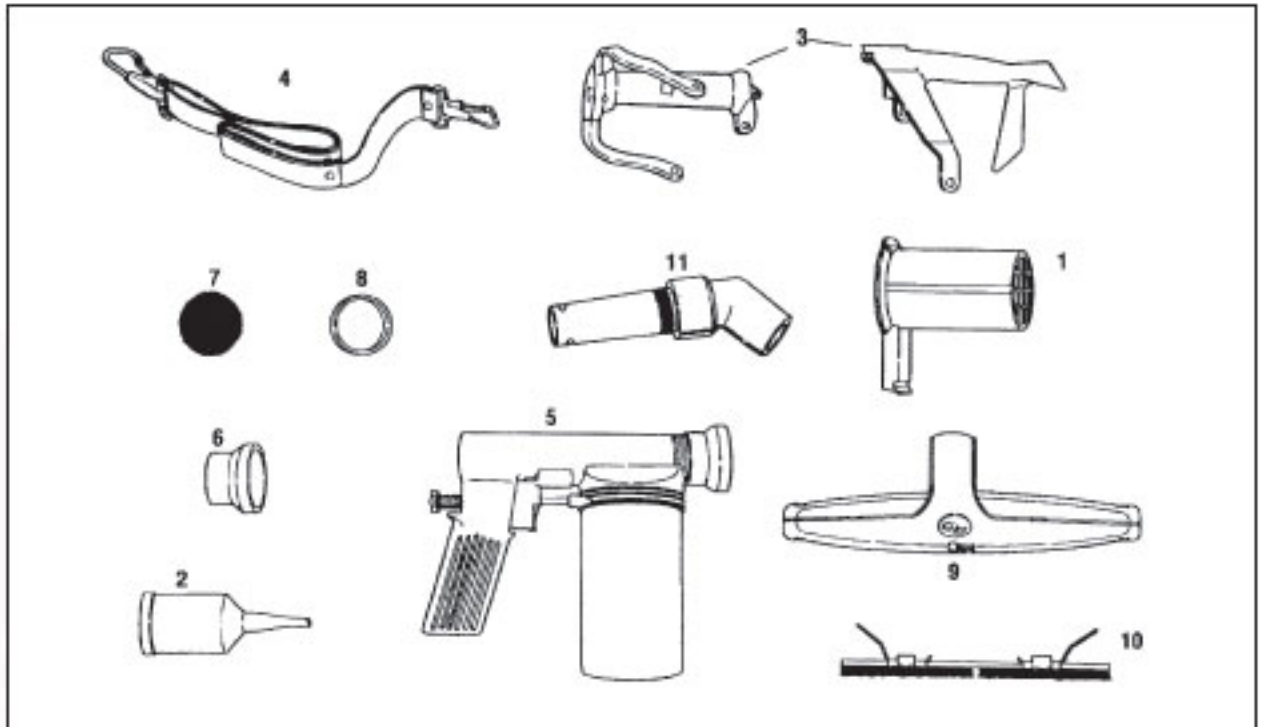

Original **KIRBY**

Attachment Set Models 505-3CB

505-506
509-510 516-517
511-512 518-519
513-514 560-561

KEY	DESCRIPTION	515	562	VII	D50	D60	1CR	1CB	2CB	3CB
1	Air Intake Nozzle	N/A	N/A	N/A	N/A	N/A	N/A	K-224188	K-224188	K-224188
2	Inflator Black	N/A	N/A	N/A	N/A	N/A	N/A	N/A	K-213889	K-213889
3	Lifter Grip	NLA	K-200084	K-200084	K-200084	K-200084	K-200084	K-200084	K-200084	K-200084
4	Shoulder Strap Black	K-202084	K-202084	K-202084	K-202084	K-202084	K-202084	K-202084	K-202084	K-202084
5	Spray Gun Complete	K-250299	K-250299	K-250299	K-250299	K-250299	K-250299	K-250299	K-250299	K-250299
6	Suds Cap Black	NLA	NLA	NLA	NLA	NLA	NLA	NLA	NLA	NLA
7	Suds Cap Screen	NLA	NLA	NLA	NLA	NLA	NLA	NLA	NLA	NLA
8	Suds Screen Ring	NLA	NLA	NLA	NLA	NLA	NLA	NLA	NLA	NLA
9	Surface Nozzle	N/A	K-219784	K-219784	K-219784	K-219784	K-219784	K-219784	K-219784	K-219784
10	Surface Nozzle Brush	N/A	K-219662	K-219662	K-219662	K-219662	K-219662	K-219662	K-219662	K-219662
11	Surface Nozzle Elbow	N/A	K-227584	K-227584	K-227584	K-227584	K-227584	K-227584	K-227584	K-227584

NLA - No Longer Available

**KIRBY IS CONSOLIDATING PARTS
COLORS ON OLDER MODELS**