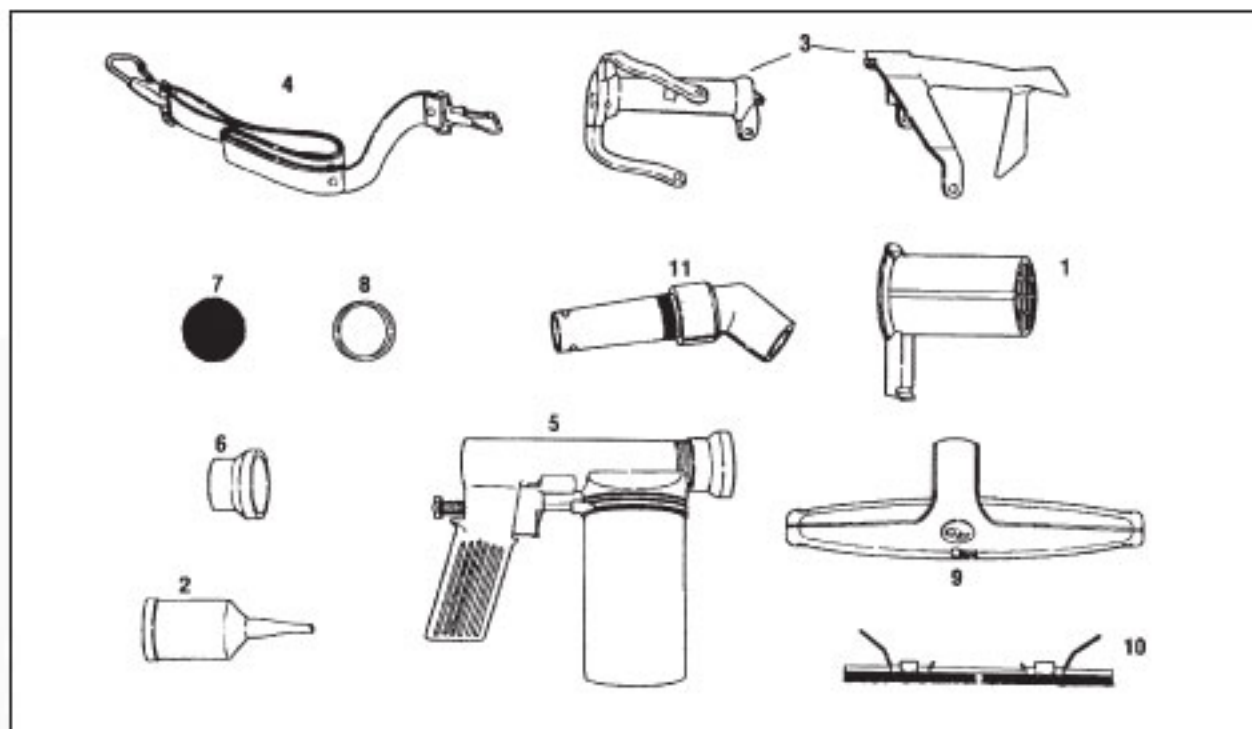

Original **KIRBY**

Attachment Set Models 505-3CB

505-508
509-510 516-517
511-512 518-519
513-514 560-561

KEY	DESCRIPTION	515	562	VII	D50	D80	1CR	1CB	2CB	3CB
1	Air Intake Nozzle	N/A	N/A	N/A	N/A	N/A	N/A	K-224188	K-224188	K-224188
2	Inflator Black	N/A	N/A	N/A	N/A	N/A	N/A	N/A	K-213889	K-213889
3	Lifter Grip	NLA	K-200084	K-200084	K-200084	K-200084	K-200084	K-200084	K-200084	K-200084
4	Shoulder Strap Black	K-202084	K-202084	K-202084	K-202084	K-202084	K-202084	K-202084	K-202084	K-202084
5	Spray Gun Complete	K-250299	K-250299	K-250299	K-250299	K-250299	K-250299	K-250299	K-250299	K-250299
6	Suds Cap Black	NLA	NLA	NLA	NLA	NLA	NLA	NLA	NLA	NLA
7	Suds Cap Screen	NLA	NLA	NLA	NLA	NLA	NLA	NLA	NLA	NLA
8	Suds Screen Ring	NLA	NLA	NLA	NLA	NLA	NLA	NLA	NLA	NLA
9	Surface Nozzle	N/A	K-219784	K-219784	K-219784	K-219784	K-219784	K-219784	K-219784	K-219784
10	Surface Nozzle Brush	N/A	K-219662	K-219662	K-219662	K-219662	K-219662	K-219662	K-219662	K-219662
11	Surface Nozzle Elbow	N/A	K-227584	K-227584	K-227584	K-227584	K-227584	K-227584	K-227584	K-227584

NLA - No Longer Available

**KIRBY IS CONSOLIDATING PARTS
COLORS ON OLDER MODELS**