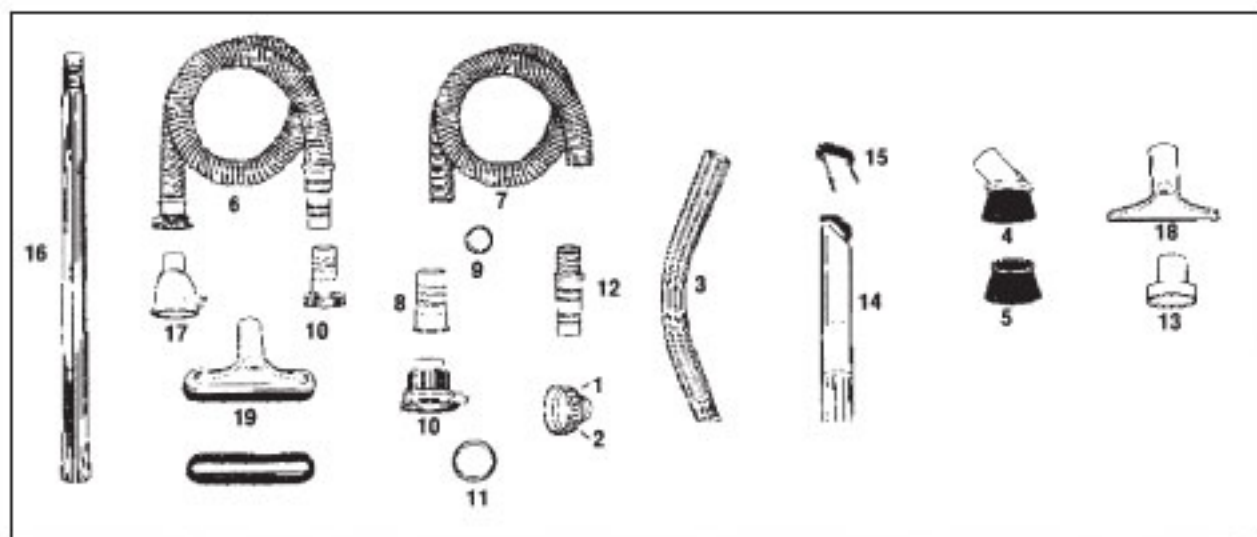

KIRBY Original

Attachment Set Models 505-3CB

505-508
509-510
511-512
513-514

516-517
518-519
560-561

KEY	DESCRIPTION	515	562	VII	D50	D80	1CR	1CB	2CB	3CB
1	Blower Connector	K-2120	NLA	N/A	N/A	N/A	N/A	N/A	N/A	N/A
2	Blower Gasket	K-1880	K-188056	K-188087	K-188087	K-188087	K-188087	K-188087	K-188087	K-188087
3	Curved Tube	K-225062	K-225062	K-225062	K-225084	K-225084	K-225084	K-225084	K-225084	K-225084
4	Duster Brush	K-218184	K-218184	K-218184	K-218184	K-218184	K-218184	K-218184	K-218184	K-218184
5	Duster Brush Ring	K-220189	K-220189	K-220189	K-220189	K-220189	K-220189	K-220189	K-220189	K-220189
6	Hose Complete	K-223662	K-223666	K-223666	K-223666	K-223666	K-223666	K-223666	K-223666	K-223666
7	Hose Only	NLA	NLA	NLA	NLA	NLA	NLA	NLA	NLA	NLA
8	Hose Insert Sleeve	N/A	N/A	NLA	NLA	NLA	NLA	NLA	NLA	NLA
9	Hose Ferrule Ring	NLA	NLA	NLA	NLA	NLA	NLA	NLA	NLA	NLA
10	Hose Motor Connector	K-211066	K-211066	K-211066	K-211066	K-211066	K-211066	K-211066	K-211066	K-211066
11	Hose Seal Gasket Strip	N/A	N/A	K-223881	K-223881	K-223881	K-223881	K-223881	K-223881	K-223881
12	Hose Tube Swivel	NLA	NLA	NLA	NLA	NLA	NLA	NLA	NLA	NLA
13	Massage Cup	K-214184	K-214184	K-214184	K-214184	K-214184	K-214184	K-214184	K-214184	K-214184
14	Radiator Tool	K-225799	K-225799	K-225799	K-225799	K-225799	K-225799	K-225799	K-225799	K-225799
15	Radiator Tool Brush	K-226257	K-226157	K-226157	K-226157	K-226157	K-226157	K-226157	K-226157	K-226157
16	Straight Tube	K-224084	K-224084	K-224084	K-224084	K-224084	K-224084	K-224084	K-224084	K-224084
17	Suction Coupler	K-2100	N/A	N/A	N/A	N/A	N/A	N/A	N/A	N/A
18	Utility Air Nozzle	K-218099	K-218099	K-218099	K-218099	K-218099	K-218099	K-218099	K-218099	K-218099
19	Utility Brush Nozzle	K-210899	K-210899	K-210899	K-210899	K-210899	K-210899	K-210899	K-210899	K-210899
20	Utility Brush Nozzle Strip	K-2181	K-2181	K-2181	K-2181	K-2181	K-2181	K-2181	K-2181	K-2181

NLA - No Longer Available

KIRBY IS CONSOLIDATING PARTS
COLORS ON OLDER MODELS