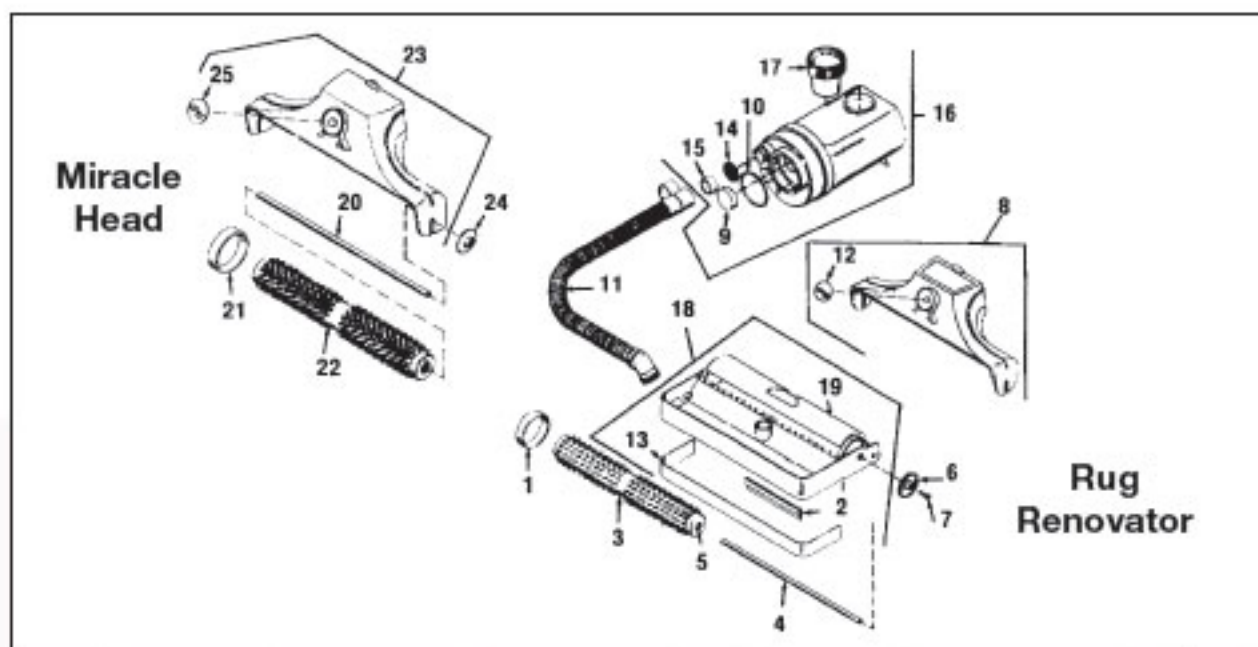

Original **KIRBY**

Miracle Head & Rug Renovator D50-2HD

KEY	DESCRIPTION	D50/ 1CR	1CB/ 3CB	1HD	2HD	2HD
1	Belt	K-301289	K-301289	K-301289	K-301289	K-301289
2	Belt Baffle Strip	K-305201	K-305201	K-305201	K-305201	K-305201
3	Brush Renovator	K-305864	K-305864	K-305864	K-305864	K-305864
4	Brush Axle	K-306187	K-306187	K-306187	K-306187	K-306187
5	Brush Bearing	K-305987	K-305987	K-305987	K-305987	K-305987
6	Bumper			K-306384	K-306384	K-306384
7	Bumper Screw			K-306264	K-306264	K-306264
8	Casting	K-303269	K-303269	K-303188	K-303188	K-303188
9	Filter Sponge	K-307364	K-307364	K-307364	K-307364	K-307364
10	Gasket	K-188087	K-188087	K-188087	K-188087	K-188087
11	Hose	K-308084	K-308084	K-308084	K-308084	K-308084
12	Label	N/A	K-303984	K-303981	K-303984	K-303988
13	Suds Leveler	K-305484	K-305484	K-305484	K-305484	K-305484
14	Suds Screen	K-307581	K-307581	K-307581	K-307581	K-307581
15	Suds Screen Retainer	K-307665	K-307665	K-307665	K-307665	K-307665
16	Tank Complete W/Cup	K-306784	K-306784	K-306784	K-306784	K-306784
17	Tank Cup	K-308984	K-308984	K-308984	K-308984	K-308984
18	Tray Less Brush	K-304784	K-304784	K-304784	K-304784	K-304784
19	RR Plastic Shield	K-304484	K-304484	K-304484	K-304484	K-304484
20	Axle Shaft	K-3020	K-3020	K-3020	K-3020	K-3020
21	Belt	K-301289	K-301289	K-301289	K-301289	K-301289
22	Brush Miracle Head	K-300965	K-300965	K-300965	K-300965	K-300965
23	Casting	NLA	NLA	K-303188	K-303188	K-303188
24	Casting 2CB/3CB		NLA			
	Bumper W/Screw	K-302179	K-302179			
	Bumper Only			K-306384	K-306384	K-306384
	Screw Only			K-306264	K-306264	K-306264
25	Belt Lifter Label		K-303988	K-303988	K-303988	K-303988

NLA = No Longer Available

KIRBY IS CONSOLIDATING PARTS
COLORS ON OLDER MODELS