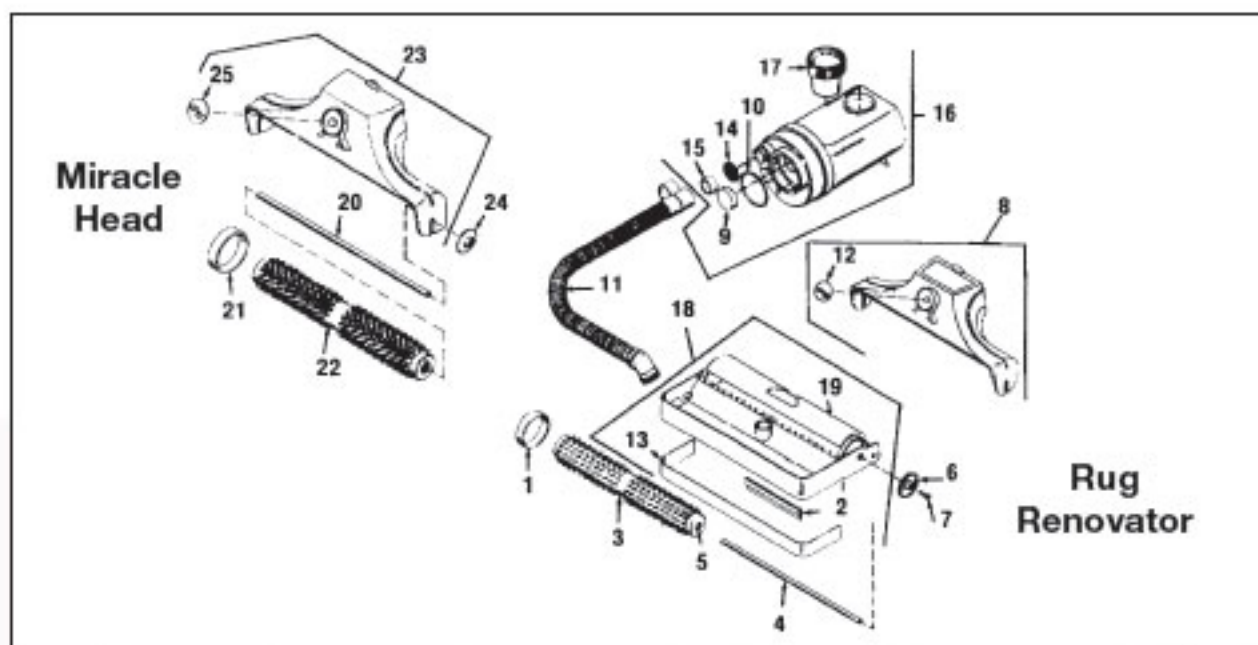

Original **KIRBY**

Miracle Head & Rug Renovator D50-2HD

KEY	DESCRIPTION	D50/ 1CR	1CB/ 3CB	1HD	2HD	2HD
1	Belt	K-301289	K-301289	K-301289	K-301289	K-301289
2	Belt Baffle Strip	K-305201	K-305201	K-305201	K-305201	K-305201
3	Brush Renovator	K-305864	K-305864	K-305864	K-305864	K-305864
4	Brush Axle	K-306187	K-306187	K-306187	K-306187	K-306187
5	Brush Bearing	K-305987	K-305987	K-305987	K-305987	K-305987
6	Bumper			K-306384	K-306384	K-306384
7	Bumper Screw			K-306264	K-306264	K-306264
8	Casting	K-303269	K-303269	K-303188	K-303188	K-303188
9	Filter Sponge	K-307364	K-307364	K-307364	K-307364	K-307364
10	Gasket	K-188087	K-188087	K-188087	K-188087	K-188087
11	Hose	K-308084	K-308084	K-308084	K-308084	K-308084
12	Label	N/A	K-303984	K-303981	K-303984	K-303988
13	Suds Leveler	K-305484	K-305484	K-305484	K-305484	K-305484
14	Suds Screen	K-307581	K-307581	K-307581	K-307581	K-307581
15	Suds Screen Retainer	K-307665	K-307665	K-307665	K-307665	K-307665
16	Tank Complete W/Cup	K-306784	K-306784	K-306784	K-306784	K-306784
17	Tank Cup	K-308984	K-308984	K-308984	K-308984	K-308984
18	Tray Less Brush	K-304784	K-304784	K-304784	K-304784	K-304784
19	RR Plastic Shield	K-304484	K-304484	K-304484	K-304484	K-304484
20	Axle Shaft	K-3020	K-3020	K-3020	K-3020	K-3020
21	Belt	K-301289	K-301289	K-301289	K-301289	K-301289
22	Brush Miracle Head	K-300965	K-300965	K-300965	K-300965	K-300965
23	Casting	NLA	NLA	K-303188	K-303188	K-303188
	Casting 2CB/3CB		NLA			
24	Bumper W/Screw	K-302179	K-302179			
	Bumper Only			K-306384	K-306384	K-306384
	Screw Only			K-306264	K-306264	K-306264
25	Belt Lifter Label		K-303988	K-303988	K-303988	K-303988

NLA = No Longer Available

KIRBY IS CONSOLIDATING PARTS
COLORS ON OLDER MODELS