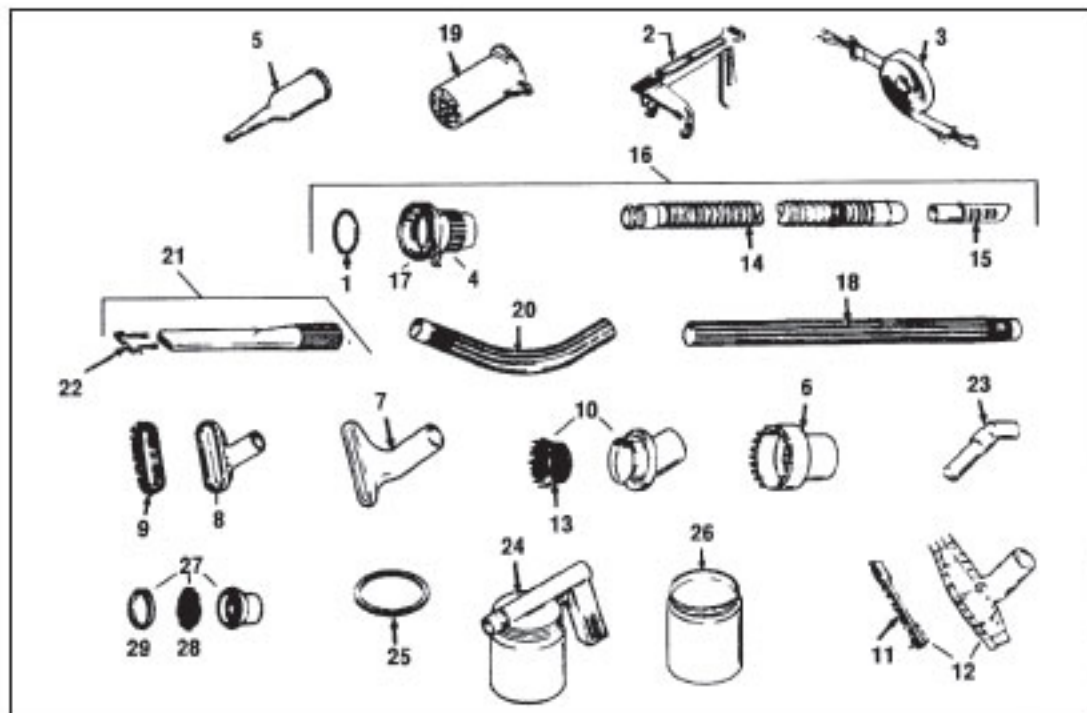

KIRBY Original

Attachment Set HERITAGE Models

KEY	DESCRIPTION	HERITAGE I 1HD	HERITAGE II/LEGEND 2HD	LEGEND II
1	Round Rubber Gasket	K-188087	K-188087	K-188087
2	Lifter Grip	K-200084	K-200084	K-200084
3	Shoulder Strap	K-202084	K-202084	K-202084
4	Hose Motor Connection	K-211084	K-211084	K-211084
5	Inflator	K-213884	K-213884	K-213884
6	Massage Cup	K-214184	K-214184	K-214184
7	Utility Air Nozzle	K-218099	K-218099	K-218099
8	Utility Brush Nozzle	K-210899	K-210899	K-210899
9	Utility Brush Strip	K-2181	K-2181	K-2181
10	Duster Brush	K-218499	K-218499	K-218499
11	Surface Nozzle Brush	K-219662	K-219662	K-219662
12	Surface Nozzle Head	K-219784	K-219784	K-219788
13	Duster Brush Ring	K-220189	K-220189	K-220189
14	Hose Only	K-223086	K-223086	K-223086
15	Hose Tube Swivel	NLA	NLA	NLA
16	Hose Complete	K-223686	K-223686	K-223692
17	Hose Seal Gasket	K-223881	K-223881	K-223881
18	Straight Tube	K-224084	K-224084	K-224088
19	Air Intake Nozzle	K-224188	K-224188	K-224188
20	Curved Tube	K-225084	K-225084	K-225088
21	Radiator Tool	K-225799	K-225799	K-225799
22	Radiator Tool Brush	K-226157	K-226157	K-226157
23	Surface Nozzle Elbow	K-227584	K-227584	K-227588
24	Spray Gun Complete	K-250299	K-250299	K-250299
25	Spray Gun Jar Gasket	NLA	NLA	NLA
26	Spray Gun Jar	NLA	NLA	NLA
27	Suds Cap	NLA	NLA	NLA
28	Suds Screen Ring	NLA	NLA	NLA
29	Suds Cap Screen	NLA	NLA	NLA

NLA = No Longer Available

KIRBY IS CONSOLIDATING PARTS
COLORS ON OLDER MODELS