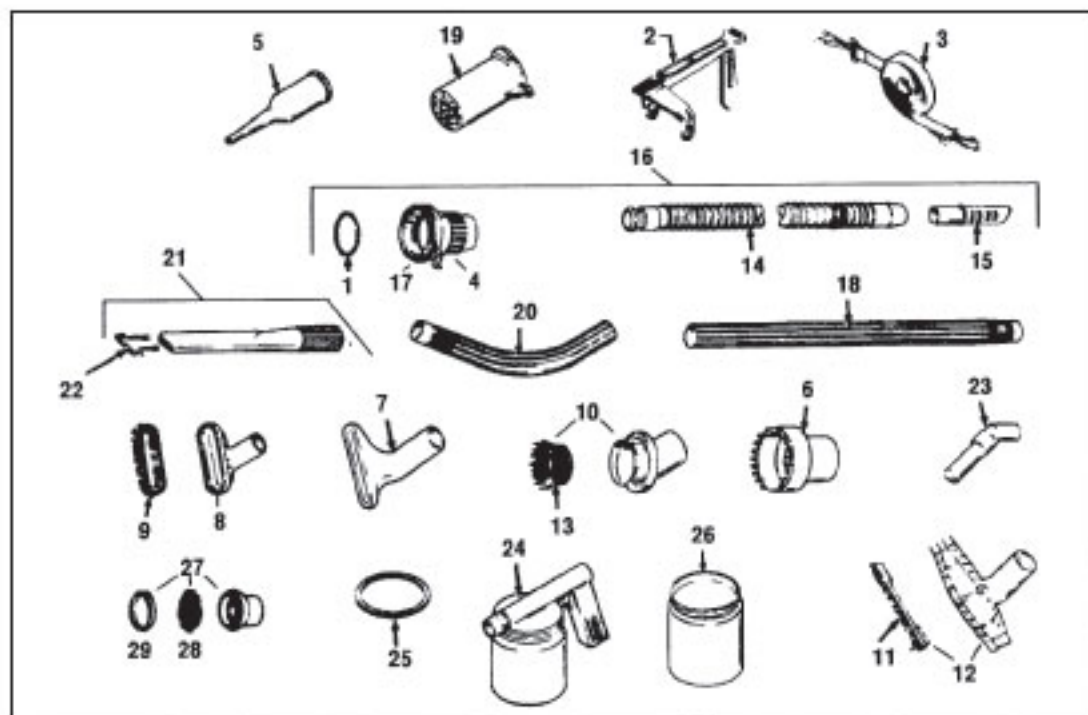

KIRBY Original

Attachment Set HERITAGE Models

KEY	DESCRIPTION	HERITAGE I 1HD	HERITAGE II/LEGEND 2HD	LEGEND II
1	Round Rubber Gasket	K-188087	K-188087	K-188087
2	Lifter Grip	K-200084	K-200084	K-200084
3	Shoulder Strap	K-202084	K-202084	K-202084
4	Hose Motor Connection	K-211084	K-211084	K-211084
5	Inflator	K-213884	K-213884	K-213884
6	Massage Cup	K-214184	K-214184	K-214184
7	Utility Air Nozzle	K-218099	K-218099	K-218099
8	Utility Brush Nozzle	K-210899	K-210899	K-210899
9	Utility Brush Strip	K-2181	K-2181	K-2181
10	Duster Brush	K-218499	K-218499	K-218499
11	Surface Nozzle Brush	K-219662	K-219662	K-219662
12	Surface Nozzle Head	K-219784	K-219784	K-219788
13	Duster Brush Ring	K-220189	K-220189	K-220189
14	Hose Only	K-223086	K-223086	K-223086
15	Hose Tube Swivel	NLA	NLA	NLA
16	Hose Complete	K-223686	K-223686	K-223692
17	Hose Seal Gasket	K-223881	K-223881	K-223881
18	Straight Tube	K-224084	K-224084	K-224088
19	Air Intake Nozzle	K-224188	K-224188	K-224188
20	Curved Tube	K-225084	K-225084	K-225088
21	Radiator Tool	K-225799	K-225799	K-225799
22	Radiator Tool Brush	K-226157	K-226157	K-226157
23	Surface Nozzle Elbow	K-227584	K-227584	K-227588
24	Spray Gun Complete	K-250299	K-250299	K-250299
25	Spray Gun Jar Gasket	NLA	NLA	NLA
26	Spray Gun Jar	NLA	NLA	NLA
27	Suds Cap	NLA	NLA	NLA
28	Suds Screen Ring	NLA	NLA	NLA
29	Suds Cap Screen	NLA	NLA	NLA

NLA = No Longer Available

KIRBY IS CONSOLIDATING PARTS
COLORS ON OLDER MODELS