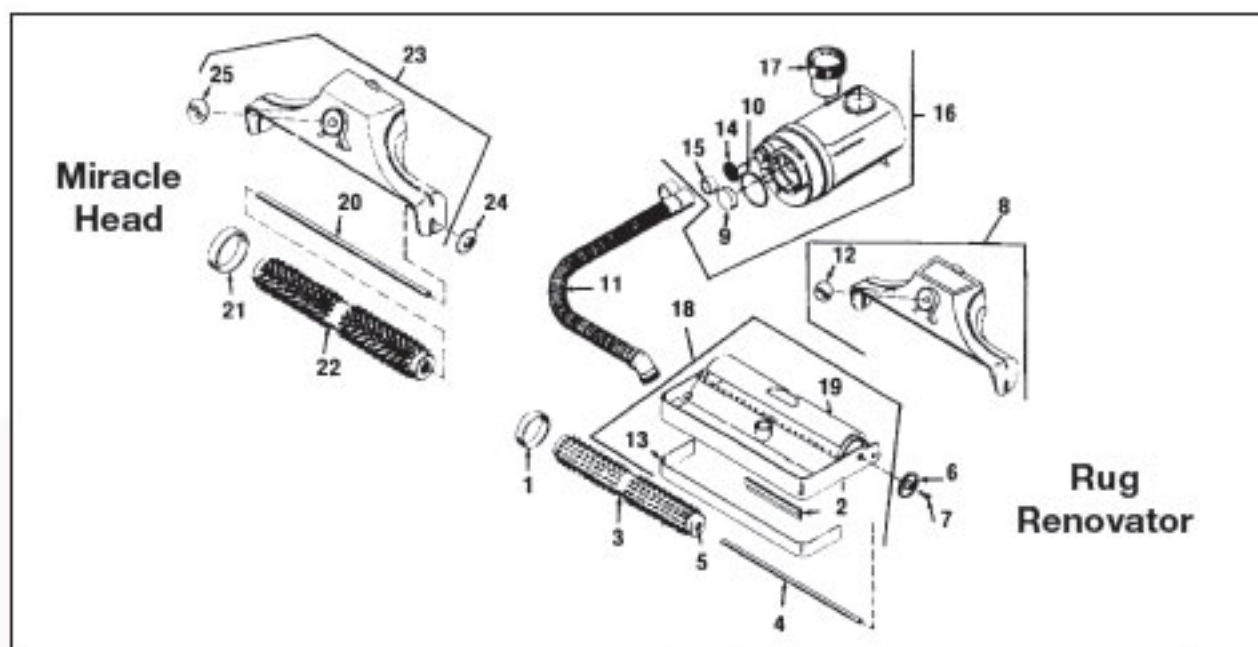

Original **KIRBY**

Miracle Head & Rug Renovator D50-2HD

KEY	DESCRIPTION	D50/ 1CR	1CB/ 3CB	1HD	2HD	2HD
1	Belt	K-301289	K-301289	K-301289	K-301289	K-301289
2	Belt Baffle Strip	K-305201	K-305201	K-305201	K-305201	K-305201
3	Brush Renovator	K-305864	K-305864	K-305864	K-305864	K-305864
4	Brush Axle	K-306187	K-306187	K-306187	K-306187	K-306187
5	Brush Bearing	K-305987	K-305987	K-305987	K-305987	K-305987
6	Bumper			K-306384	K-306384	K-306384
7	Bumper Screw			K-306264	K-306264	K-306264
8	Casting	K-303269	K-303269	K-303188	K-303188	K-303188
9	Filter Sponge	K-307364	K-307364	K-307364	K-307364	K-307364
10	Gasket	K-188087	K-188087	K-188087	K-188087	K-188087
11	Hose	K-308084	K-308084	K-308084	K-308084	K-308084
12	Label	N/A	K-303984	K-303981	K-303984	K-303988
13	Suds Leveler	K-305484	K-305484	K-305484	K-305484	K-305484
14	Suds Screen	K-307581	K-307581	K-307581	K-307581	K-307581
15	Suds Screen Retainer	K-307665	K-307665	K-307665	K-307665	K-307665
16	Tank Complete W/Cup	K-306784	K-306784	K-306784	K-306784	K-306784
17	Tank Cup	K-308984	K-308984	K-308984	K-308984	K-308984
18	Tray Less Brush	K-304784	K-304784	K-304784	K-304784	K-304784
19	RR Plastic Shield	K-304484	K-304484	K-304484	K-304484	K-304484
20	Axle Shaft	K-3020	K-3020	K-3020	K-3020	K-3020
21	Belt	K-301289	K-301289	K-301289	K-301289	K-301289
22	Brush Miracle Head	K-300965	K-300965	K-300965	K-300965	K-300965
23	Casting	NLA	NLA	K-303188	K-303188	K-303188
	Casting 2CB/3CB		NLA			
24	Bumper W/Screw	K-302179	K-302179			
	Bumper Only			K-306384	K-306384	K-306384
	Screw Only			K-306264	K-306264	K-306264
25	Belt Lifter Label		K-303988	K-303988	K-303988	K-303988

NLA = No Longer Available

KIRBY IS CONSOLIDATING PARTS
COLORS ON OLDER MODELS