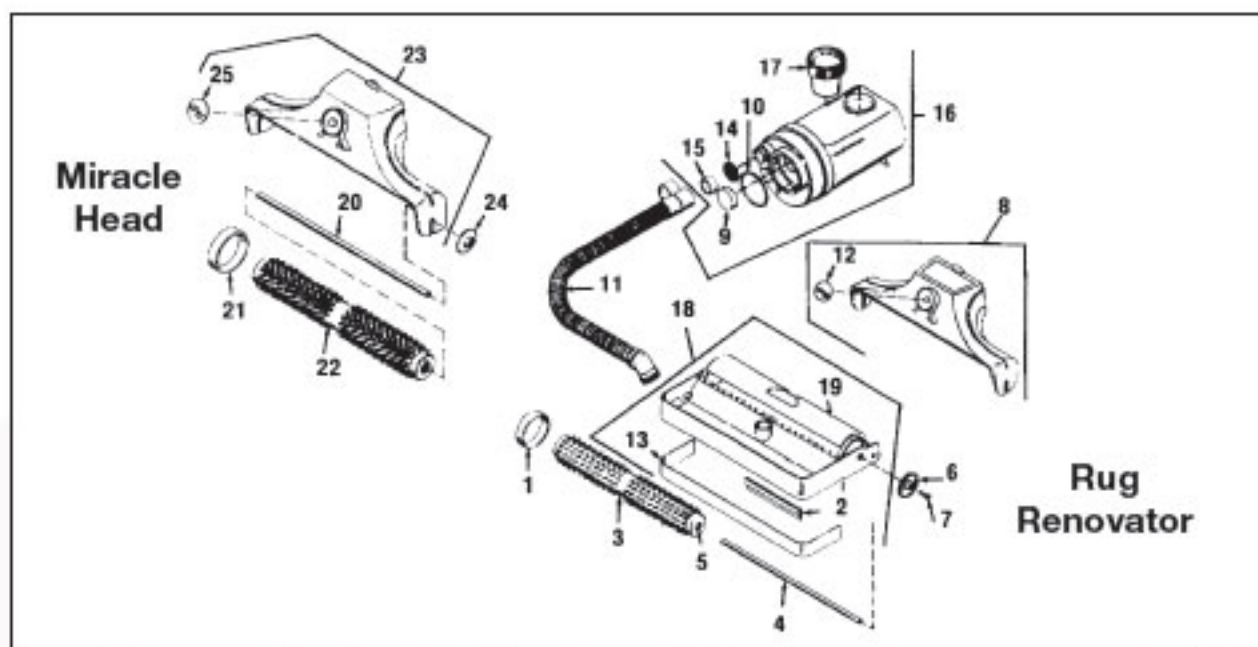

Original **KIRBY**

Miracle Head & Rug Renovator D50-2HD

KEY	DESCRIPTION	D50/ 1CR	1CB/ 3CB	1HD	2HD	2HD
1	Belt	K-301289	K-301289	K-301289	K-301289	K-301289
2	Belt Baffle Strip	K-305201	K-305201	K-305201	K-305201	K-305201
3	Brush Renovator	K-305864	K-305864	K-305864	K-305864	K-305864
4	Brush Axle	K-306187	K-306187	K-306187	K-306187	K-306187
5	Brush Bearing	K-305987	K-305987	K-305987	K-305987	K-305987
6	Bumper			K-306384	K-306384	K-306384
7	Bumper Screw			K-306264	K-306264	K-306264
8	Casting	K-303269	K-303269	K-303188	K-303188	K-303188
9	Filter Sponge	K-307364	K-307364	K-307364	K-307364	K-307364
10	Gasket	K-188087	K-188087	K-188087	K-188087	K-188087
11	Hose	K-308084	K-308084	K-308084	K-308084	K-308084
12	Label	N/A	K-303984	K-303981	K-303984	K-303988
13	Suds Leveler	K-305484	K-305484	K-305484	K-305484	K-305484
14	Suds Screen	K-307581	K-307581	K-307581	K-307581	K-307581
15	Suds Screen Retainer	K-307665	K-307665	K-307665	K-307665	K-307665
16	Tank Complete W/Cup	K-306784	K-306784	K-306784	K-306784	K-306784
17	Tank Cup	K-308984	K-308984	K-308984	K-308984	K-308984
18	Tray Less Brush	K-304784	K-304784	K-304784	K-304784	K-304784
19	RR Plastic Shield	K-304484	K-304484	K-304484	K-304484	K-304484
20	Axle Shaft	K-3020	K-3020	K-3020	K-3020	K-3020
21	Belt	K-301289	K-301289	K-301289	K-301289	K-301289
22	Brush Miracle Head	K-300965	K-300965	K-300965	K-300965	K-300965
23	Casting	NLA	NLA	K-303188	K-303188	K-303188
24	Casting 2CB/3CB		NLA			
	Bumper W/Screw	K-302179	K-302179			
	Bumper Only			K-306384	K-306384	K-306384
	Screw Only			K-306264	K-306264	K-306264
25	Belt Lifter Label		K-303988	K-303988	K-303988	K-303988

NLA = No Longer Available

KIRBY IS CONSOLIDATING PARTS
COLORS ON OLDER MODELS