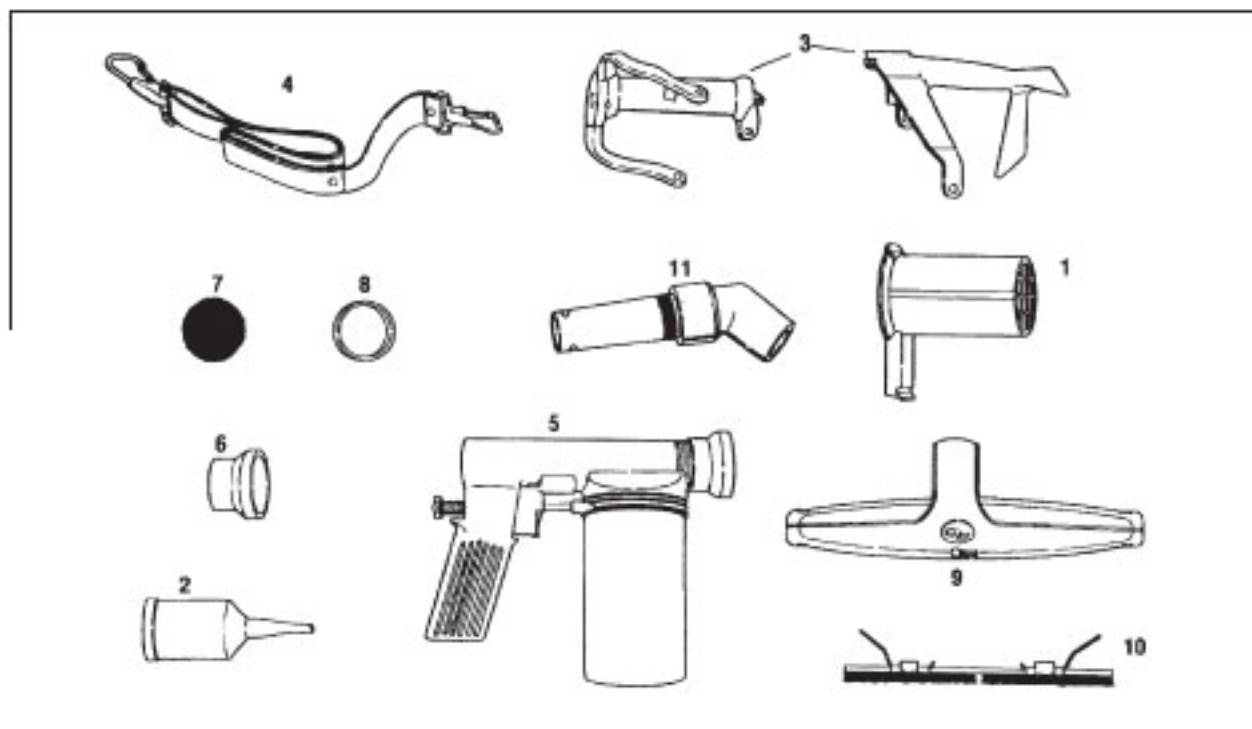

Original **KIRBY**

Attachment Set Models 505-3CB

505-508
509-510 516-517
511-512 518-519
513-514 560-561

KEY	DESCRIPTION	515	562	VII	D50	D80	1CR	1CB	2CB	3CB
1	Air Intake Nozzle	N/A	N/A	N/A	N/A	N/A	N/A	K-224188	K-224188	K-224188
2	Inflator Black	N/A	N/A	N/A	N/A	N/A	N/A	N/A	K-213889	K-213889
3	Lifter Grip	NLA	K-200084	K-200084	K-200084	K-200084	K-200084	K-200084	K-200084	K-200084
4	Shoulder Strap Black	K-202084	K-202084	K-202084	K-202084	K-202084	K-202084	K-202084	K-202084	K-202084
5	Spray Gun Complete	K-250299	K-250299	K-250299	K-250299	K-250299	K-250299	K-250299	K-250299	K-250299
6	Suds Cap Black	NLA	NLA	NLA	NLA	NLA	NLA	NLA	NLA	NLA
7	Suds Cap Screen	NLA	NLA	NLA	NLA	NLA	NLA	NLA	NLA	NLA
8	Suds Screen Ring	NLA	NLA	NLA	NLA	NLA	NLA	NLA	NLA	NLA
9	Surface Nozzle	N/A	K-219784	K-219784	K-219784	K-219784	K-219784	K-219784	K-219784	K-219784
10	Surface Nozzle Brush	N/A	K-219662	K-219662	K-219662	K-219662	K-219662	K-219662	K-219662	K-219662
11	Surface Nozzle Elbow	N/A	K-227584	K-227584	K-227584	K-227584	K-227584	K-227584	K-227584	K-227584

NLA - No Longer Available

**KIRBY IS CONSOLIDATING PARTS
COLORS ON OLDER MODELS**