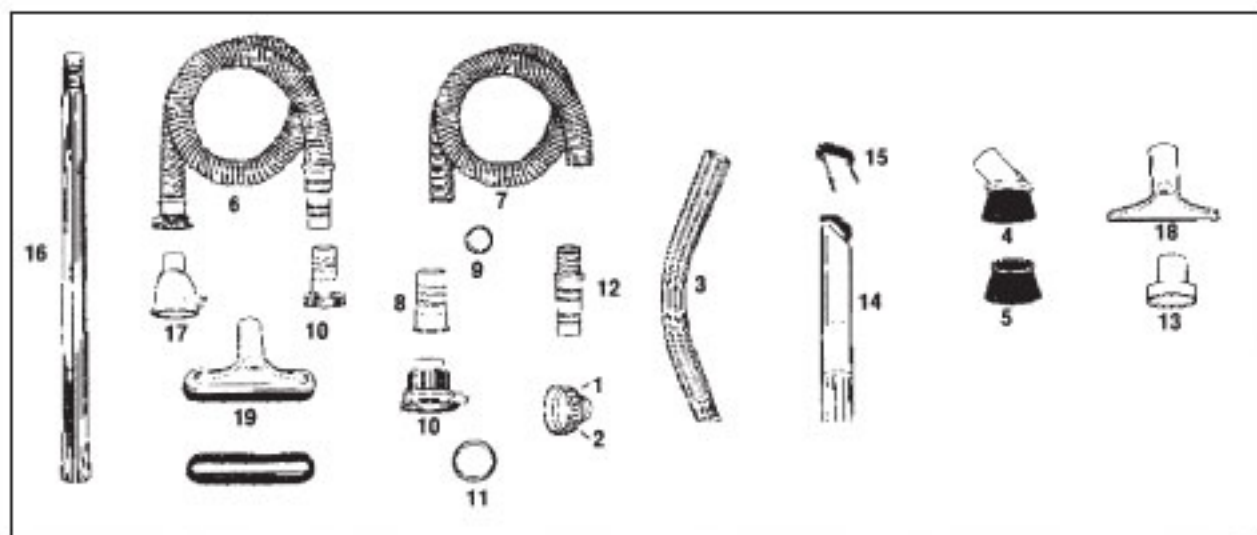

KIRBY Original

Attachment Set Models 505-3CB

505-508
509-510
511-512
513-514

516-517
518-519
560-561

KEY	DESCRIPTION	515	562	VII	D50	D80	1CR	1CB	2CB	3CB
1	Blower Connector	K-2120	NLA	N/A	N/A	N/A	N/A	N/A	N/A	N/A
2	Blower Gasket	K-1880	K-188056	K-188087	K-188087	K-188087	K-188087	K-188087	K-188087	K-188087
3	Curved Tube	K-225062	K-225062	K-225062	K-225084	K-225084	K-225084	K-225084	K-225084	K-225084
4	Duster Brush	K-218184	K-218184	K-218184	K-218184	K-218184	K-218184	K-218184	K-218184	K-218184
5	Duster Brush Ring	K-220189	K-220189	K-220189	K-220189	K-220189	K-220189	K-220189	K-220189	K-220189
6	Hose Complete	K-223662	K-223666	K-223666	K-223666	K-223666	K-223666	K-223666	K-223666	K-223666
7	Hose Only	NLA	NLA	NLA	NLA	NLA	NLA	NLA	NLA	NLA
8	Hose Insert Sleeve	N/A	N/A	NLA	NLA	NLA	NLA	NLA	NLA	NLA
9	Hose Ferrule Ring	NLA	NLA	NLA	NLA	NLA	NLA	NLA	NLA	NLA
10	Hose Motor Connector	K-211066	K-211066	K-211066	K-211066	K-211066	K-211066	K-211066	K-211066	K-211066
11	Hose Seal Gasket Strip	N/A	N/A	K-223881	K-223881	K-223881	K-223881	K-223881	K-223881	K-223881
12	Hose Tube Swivel	NLA	NLA	NLA	NLA	NLA	NLA	NLA	NLA	NLA
13	Massage Cup	K-214184	K-214184	K-214184	K-214184	K-214184	K-214184	K-214184	K-214184	K-214184
14	Radiator Tool	K-225799	K-225799	K-225799	K-225799	K-225799	K-225799	K-225799	K-225799	K-225799
15	Radiator Tool Brush	K-226257	K-226157	K-226157	K-226157	K-226157	K-226157	K-226157	K-226157	K-226157
16	Straight Tube	K-224084	K-224084	K-224084	K-224084	K-224084	K-224084	K-224084	K-224084	K-224084
17	Suction Coupler	K-2100	N/A	N/A	N/A	N/A	N/A	N/A	N/A	N/A
18	Utility Air Nozzle	K-218099	K-218099	K-218099	K-218099	K-218099	K-218099	K-218099	K-218099	K-218099
19	Utility Brush Nozzle	K-210899	K-210899	K-210899	K-210899	K-210899	K-210899	K-210899	K-210899	K-210899
20	Utility Brush Nozzle Strip	K-2181	K-2181	K-2181	K-2181	K-2181	K-2181	K-2181	K-2181	K-2181

NLA - No Longer Available

KIRBY IS CONSOLIDATING PARTS
COLORS ON OLDER MODELS