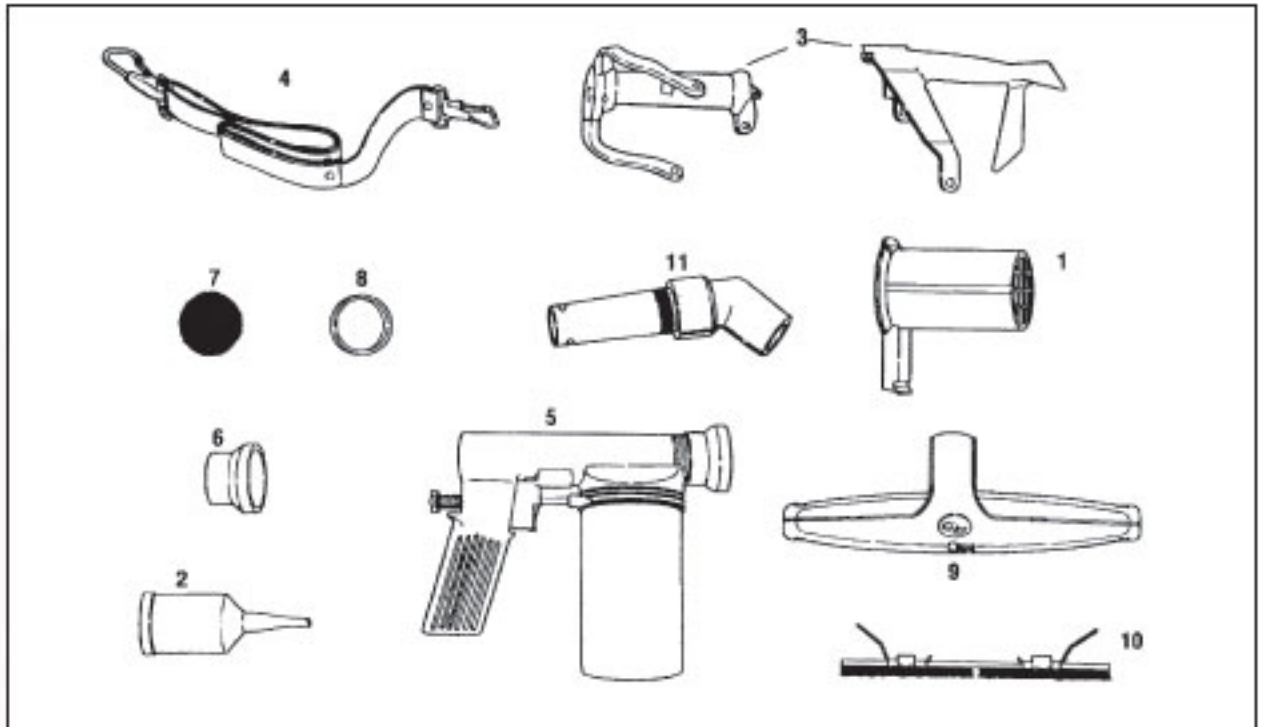

Original **KIRBY**

Attachment Set Models 505-3CB

505-508
509-510 516-517
511-512 518-519
513-514 560-561

KEY	DESCRIPTION	515	562	VII	D50	D60	1CR	1CB	2CB	3CB
1	Air Intake Nozzle	N/A	N/A	N/A	N/A	N/A	N/A	K-224188	K-224188	K-224188
2	Inflator Black	N/A	N/A	N/A	N/A	N/A	N/A	N/A	K-213889	K-213889
3	Lifter Grip	NLA	K-200084	K-200084	K-200084	K-200084	K-200084	K-200084	K-200084	K-200084
4	Shoulder Strap Black	K-202084	K-202084	K-202084	K-202084	K-202084	K-202084	K-202084	K-202084	K-202084
5	Spray Gun Complete	K-250299	K-250299	K-250299	K-250299	K-250299	K-250299	K-250299	K-250299	K-250299
6	Suds Cap Black	NLA	NLA	NLA	NLA	NLA	NLA	NLA	NLA	NLA
7	Suds Cap Screen	NLA	NLA	NLA	NLA	NLA	NLA	NLA	NLA	NLA
8	Suds Screen Ring	NLA	NLA	NLA	NLA	NLA	NLA	NLA	NLA	NLA
9	Surface Nozzle	N/A	K-219784	K-219784	K-219784	K-219784	K-219784	K-219784	K-219784	K-219784
10	Surface Nozzle Brush	N/A	K-219662	K-219662	K-219662	K-219662	K-219662	K-219662	K-219662	K-219662
11	Surface Nozzle Elbow	N/A	K-227584	K-227584	K-227584	K-227584	K-227584	K-227584	K-227584	K-227584

NLA - No Longer Available

**KIRBY IS CONSOLIDATING PARTS
COLORS ON OLDER MODELS**