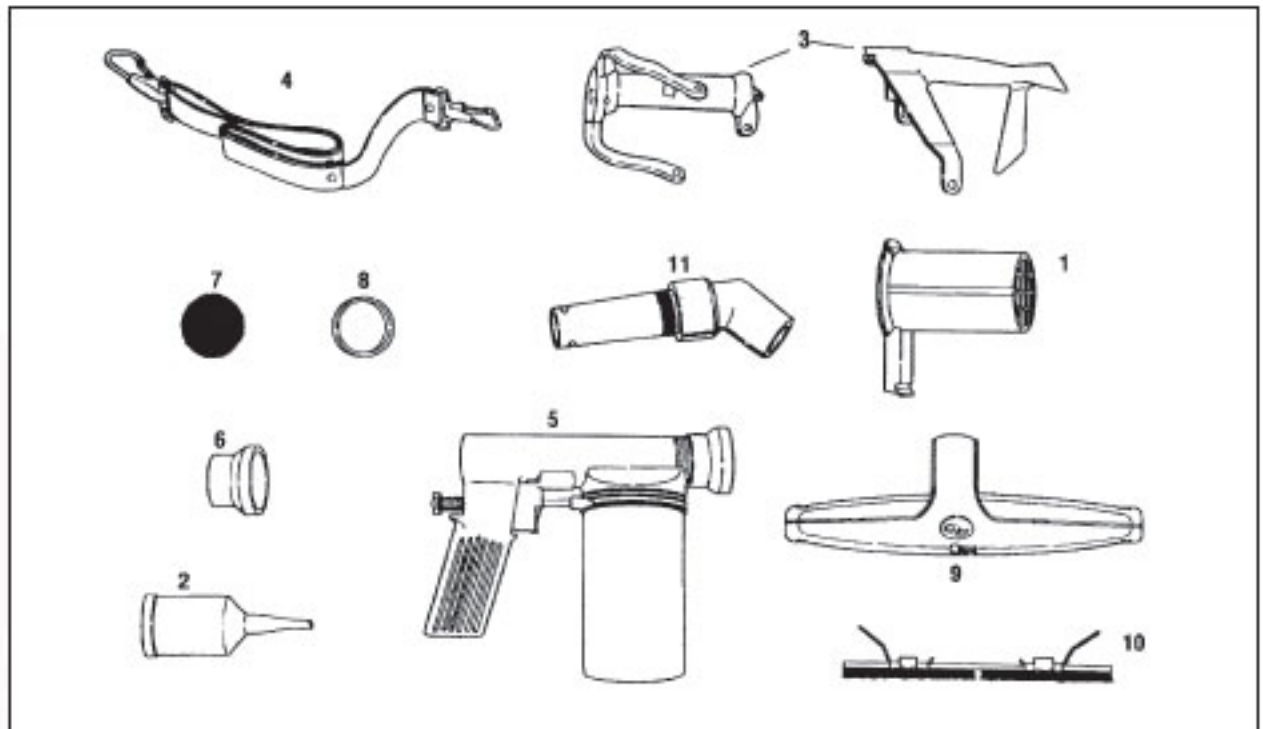

Original **KIRBY**

Attachment Set Models 505-3CB

505-508
509-510 516-517
511-512 518-519
513-514 560-561

KEY	DESCRIPTION	515	562	VII	D50	D60	1CR	1CB	2CB	3CB
1	Air Intake Nozzle	N/A	N/A	N/A	N/A	N/A	N/A	K-224188	K-224188	K-224188
2	Inflator Black	N/A	N/A	N/A	N/A	N/A	N/A	N/A	K-213889	K-213889
3	Lifter Grip	NLA	K-200084	K-200084	K-200084	K-200084	K-200084	K-200084	K-200084	K-200084
4	Shoulder Strap Black	K-202084	K-202084	K-202084	K-202084	K-202084	K-202084	K-202084	K-202084	K-202084
5	Spray Gun Complete	K-250299	K-250299	K-250299	K-250299	K-250299	K-250299	K-250299	K-250299	K-250299
6	Suds Cap Black	NLA	NLA	NLA	NLA	NLA	NLA	NLA	NLA	NLA
7	Suds Cap Screen	NLA	NLA	NLA	NLA	NLA	NLA	NLA	NLA	NLA
8	Suds Screen Ring	NLA	NLA	NLA	NLA	NLA	NLA	NLA	NLA	NLA
9	Surface Nozzle	N/A	K-219784	K-219784	K-219784	K-219784	K-219784	K-219784	K-219784	K-219784
10	Surface Nozzle Brush	N/A	K-219662	K-219662	K-219662	K-219662	K-219662	K-219662	K-219662	K-219662
11	Surface Nozzle Elbow	N/A	K-227584	K-227584	K-227584	K-227584	K-227584	K-227584	K-227584	K-227584

NLA - No Longer Available

**KIRBY IS CONSOLIDATING PARTS
COLORS ON OLDER MODELS**