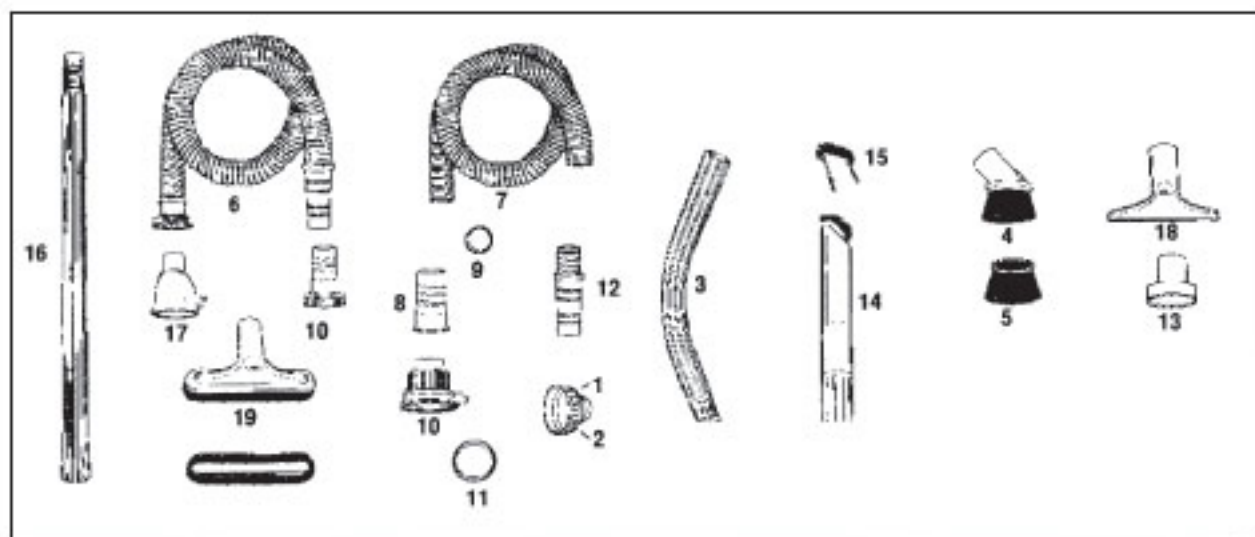

KIRBY Original

Attachment Set Models 505-3CB

505-508
509-510   516-517
511-512   518-519
513-514   560-561

KEY	DESCRIPTION	515	562	VII	D50	D80	1CR	1CB	2CB	3CB
1	Blower Connector	K-2120	NLA	N/A	N/A	N/A	N/A	N/A	N/A	N/A
2	Blower Gasket	K-1880	K-188056	K-188087	K-188087	K-188087	K-188087	K-188087	K-188087	K-188087
3	Curved Tube	K-225062	K-225062	K-225062	K-225084	K-225084	K-225084	K-225084	K-225084	K-225084
4	Duster Brush	K-218184	K-218184	K-218184	K-218184	K-218184	K-218184	K-218184	K-218184	K-218184
5	Duster Brush Ring	K-220189	K-220189	K-220189	K-220189	K-220189	K-220189	K-220189	K-220189	K-220189
6	Hose Complete	K-223662	K-223666	K-223666	K-223666	K-223666	K-223666	K-223666	K-223666	K-223666
7	Hose Only	NLA	NLA	NLA	NLA	NLA	NLA	NLA	NLA	NLA
8	Hose Insert Sleeve	N/A	N/A	NLA	NLA	NLA	NLA	NLA	NLA	NLA
9	Hose Ferrule Ring	NLA	NLA	NLA	NLA	NLA	NLA	NLA	NLA	NLA
10	Hose Motor Connector	K-211066	K-211066	K-211066	K-211066	K-211066	K-211066	K-211066	K-211066	K-211066
11	Hose Seal Gasket Strip	N/A	N/A	K-223881	K-223881	K-223881	K-223881	K-223881	K-223881	K-223881
12	Hose Tube Swivel	NLA	NLA	NLA	NLA	NLA	NLA	NLA	NLA	NLA
13	Massage Cup	K-214184	K-214184	K-214184	K-214184	K-214184	K-214184	K-214184	K-214184	K-214184
14	Radiator Tool	K-225799	K-225799	K-225799	K-225799	K-225799	K-225799	K-225799	K-225799	K-225799
15	Radiator Tool Brush	K-226257	K-226157	K-226157	K-226157	K-226157	K-226157	K-226157	K-226157	K-226157
16	Straight Tube	K-224084	K-224084	K-224084	K-224084	K-224084	K-224084	K-224084	K-224084	K-224084
17	Suction Coupler	K-2100	N/A	N/A	N/A	N/A	N/A	N/A	N/A	N/A
18	Utility Air Nozzle	K-218099	K-218099	K-218099	K-218099	K-218099	K-218099	K-218099	K-218099	K-218099
19	Utility Brush Nozzle	K-210899	K-210899	K-210899	K-210899	K-210899	K-210899	K-210899	K-210899	K-210899
20	Utility Brush Nozzle Strip	K-2181	K-2181	K-2181	K-2181	K-2181	K-2181	K-2181	K-2181	K-2181

NLA - No Longer Available

KIRBY IS CONSOLIDATING PARTS
COLORS ON OLDER MODELS