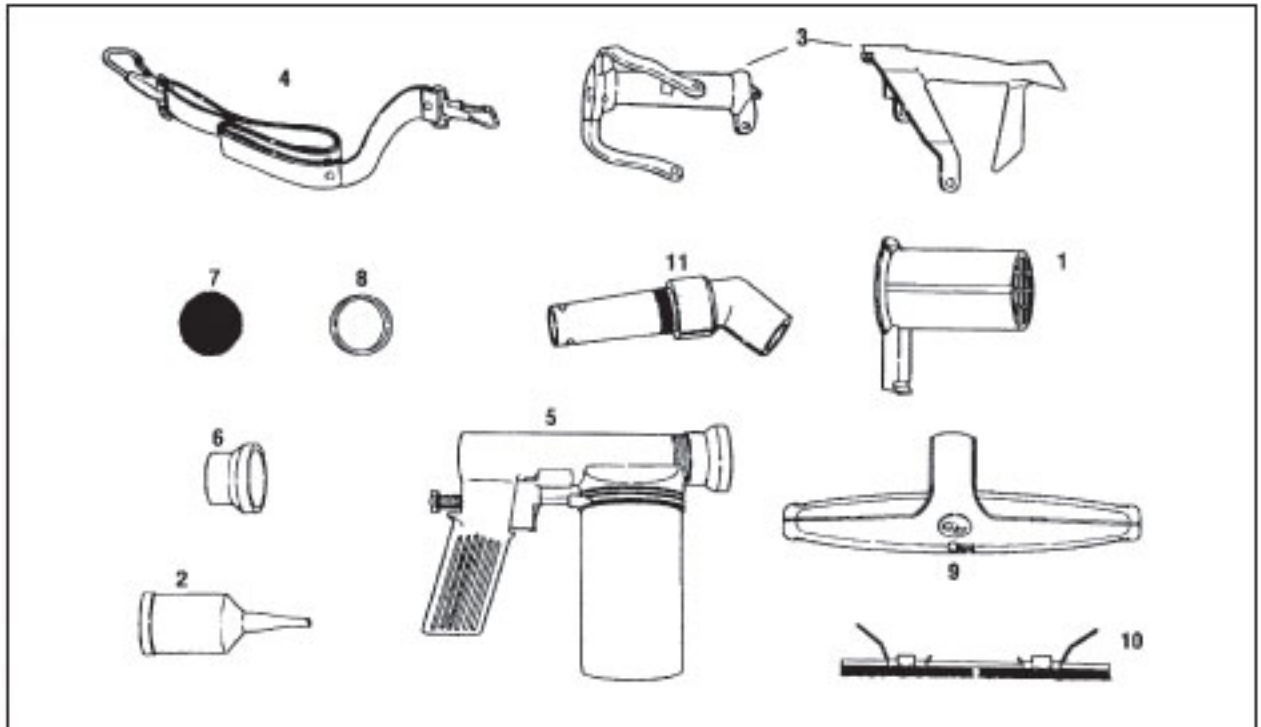

Original **KIRBY**

Attachment Set Models 505-3CB

505-506
509-510 516-517
511-512 518-519
513-514 560-561

KEY	DESCRIPTION	515	562	VII	D50	D60	1CR	1CB	2CB	3CB
1	Air Intake Nozzle	N/A	N/A	N/A	N/A	N/A	N/A	K-224188	K-224188	K-224188
2	Inflator Black	N/A	N/A	N/A	N/A	N/A	N/A	N/A	K-213889	K-213889
3	Lifter Grip	NLA	K-200084	K-200084	K-200084	K-200084	K-200084	K-200084	K-200084	K-200084
4	Shoulder Strap Black	K-202084	K-202084	K-202084	K-202084	K-202084	K-202084	K-202084	K-202084	K-202084
5	Spray Gun Complete	K-250299	K-250299	K-250299	K-250299	K-250299	K-250299	K-250299	K-250299	K-250299
6	Suds Cap Black	NLA	NLA	NLA	NLA	NLA	NLA	NLA	NLA	NLA
7	Suds Cap Screen	NLA	NLA	NLA	NLA	NLA	NLA	NLA	NLA	NLA
8	Suds Screen Ring	NLA	NLA	NLA	NLA	NLA	NLA	NLA	NLA	NLA
9	Surface Nozzle	N/A	K-219784	K-219784	K-219784	K-219784	K-219784	K-219784	K-219784	K-219784
10	Surface Nozzle Brush	N/A	K-219662	K-219662	K-219662	K-219662	K-219662	K-219662	K-219662	K-219662
11	Surface Nozzle Elbow	N/A	K-227584	K-227584	K-227584	K-227584	K-227584	K-227584	K-227584	K-227584

NLA - No Longer Available

**KIRBY IS CONSOLIDATING PARTS
COLORS ON OLDER MODELS**