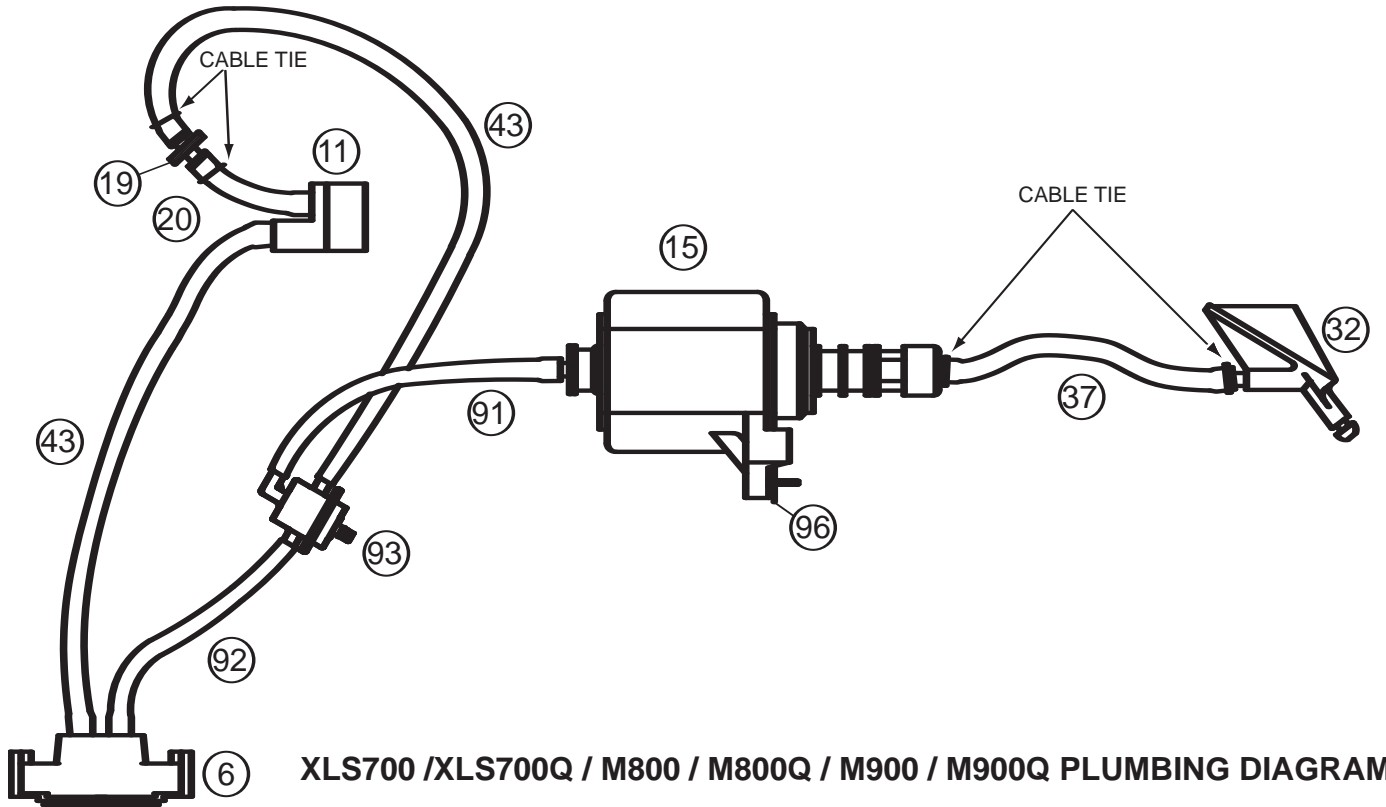

XLS465 / XLS465Q / XLS700 / XLS700Q 9" Power Nozzle

**Upholstery Nozzle
Assembly w/ Hose:**

M800 / M800Q / M900Q / M900 12" Power Nozzle

XLS465 /XLS465Q PLUMBING DIAGRAM

XLS700 /XLS700Q / M800 / M800Q / M900 / M900Q PLUMBING DIAGRAM